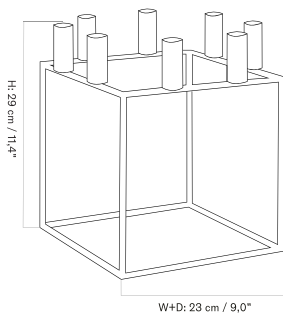

Kubus Candle Holder - Kubus 8