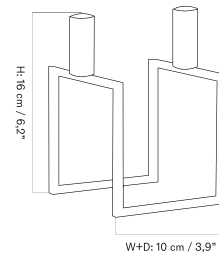

Kubus Candle Holder - Kubus Line