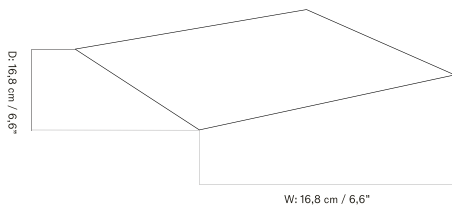

Kubus Base - Kubus Line