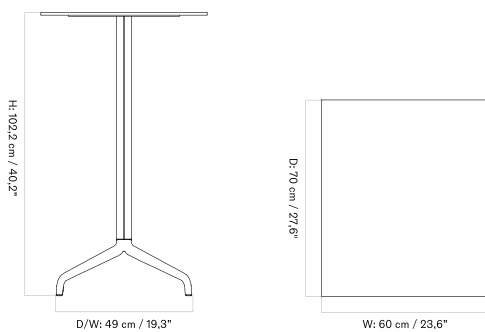

Ø80 Cm - Round Base - Ceramic