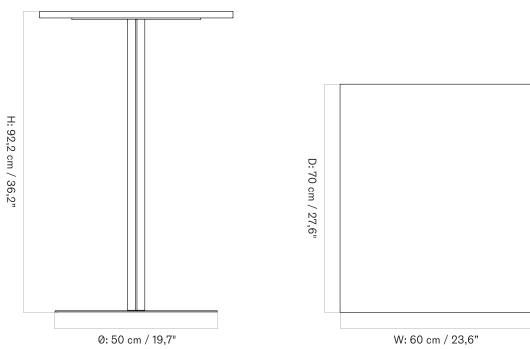

70 X 60 Cm - Star Base - Ceramic

HARBOUR COLUMN COUNTER TABLE
Designed by *Norm Architects*

[BACK TO START](#)

MASTER SKU	PRODUCT	PRICE
71101-001610 Fact sheet	Round Base - Steel, Black - Linoleum, Charcoal - Ø60 cm	695 * 581,59
71101-001612 Fact sheet	Round Base - Steel, Black - Marble, Estremoz - Ø60 cm	995 * 832,64
71101-001611 Fact sheet	Round Base - Steel, Black - Oak, Veneer, Black - Ø60 cm	695 * 581,59
71101-001609 Fact sheet	Round Base - Steel, Black - Stone, Kunis Breccia - Ø60 cm	1.205 * 1.008,37
71101-001684 Fact sheet	Star Base - Steel, Black - Linoleum, Charcoal - Ø60 cm	875 * 732,22
71101-001686 Fact sheet	Star Base - Steel, Black - Marble, Estremoz - Ø60 cm	1.175 * 983,26
71101-001685 Fact sheet	Star Base - Steel, Black - Oak, Veneer, Black - Ø60 cm	875 * 732,22
71101-001683 Fact sheet	Star Base - Steel, Black - Stone, Kunis Breccia - Ø60 cm	1.385 * 1.159

70 X 60 Cm - Round Base - Ceramic