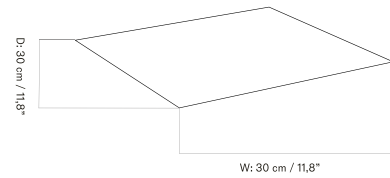

Kubus Base - Kubus 8