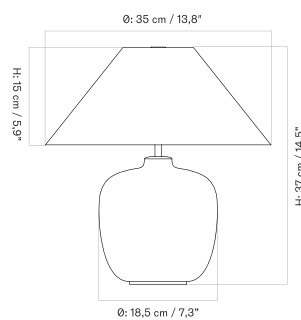

TORSO TABLE LAMP - Prices in EUR

Stock Item

MASTER SKU	PRODUCT	PRICE
71117-006300 Fact sheet	Black - EU - H57 cm	425 * 355,65
71117-006304 Fact sheet	Sand - EU - H37 cm	395 * 330,54

Torso Table Lamp 57

Torso Table Lamp 37