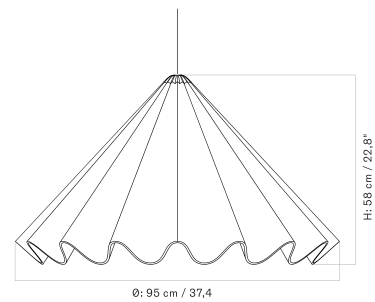

Dancing Pendant - Ø95