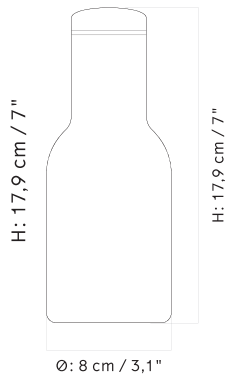

MASTER SKU	PRODUCT	PRICE
71030-001048 Fact sheet	0,5 L - Clear / Brass	35 * 29,29
71030-000996 Fact sheet	1 L - Clear / Brass	45 * 37,66
71030-000985 Fact sheet	1 L - Clear / Steel	35 * 29,29

Bottle Carafe - 0,5 L