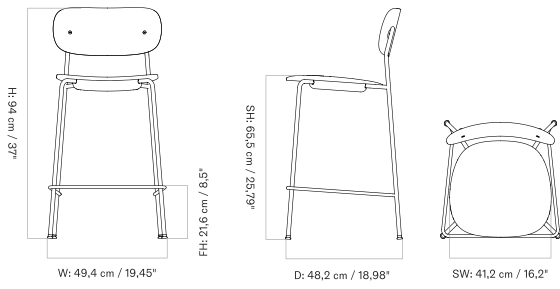

Un-Upholstered