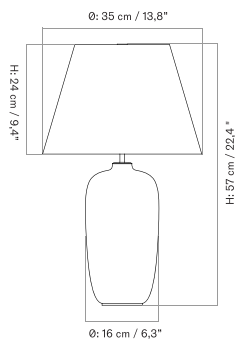

TORSO TABLE LAMP - Prices in EUR

Stock Item

MASTER SKU	PRODUCT	PRICE
71117-006300 Fact sheet	Black - EU - H57 cm	425 * 355,65
71117-006304 Fact sheet	Sand - EU - H37 cm	395 * 330,54

Torso Table Lamp 57

Torso Table Lamp 37