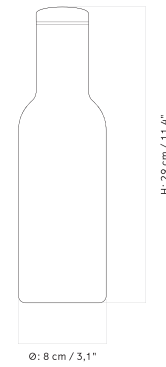

Bottle Carafe - 1 L