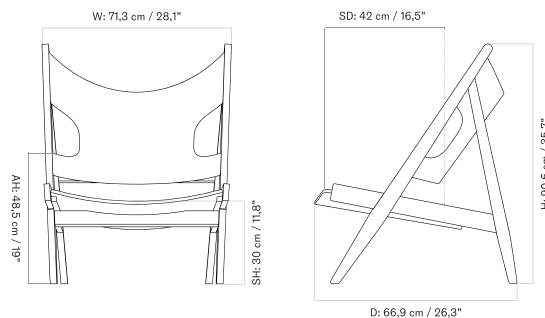

KNITTING LOUNGE CHAIR - *Prices in EUR*

Production Time Ex. Freight: 6 weeks

MASTER SKU	PRODUCT	PC0T	PC1T	PC2T	PC3T	PC0L	PC1L	PC2L	PC3L
71058 Fact sheet	BASE: Oak, Solid, Black	1.855 * 1.552,30	2.205 1.845,19	2.725 2.280,33	3.385 2.832,64	-	3.405 2.849,37	3.815 3.192,47	4.355 3.644,35
71058 Fact sheet	BASE: Oak, Solid, Dark Stained	2.355 * 1.970,71	2.745 2.297,07	3.025 2.531,38	3.175 2.656,90	-	3.585 3.000	3.865 3.234,31	4.395 3.677,82
71058 Fact sheet	BASE: Oak, Solid, Natural	2.355 * 1.970,71	2.745 2.297,07	3.025 2.531,38	3.175 2.656,90	-	3.585 3.000	3.865 3.234,31	4.395 3.677,82
71058 Fact sheet	BASE: Walnut, Solid	2.625 * 2.196,65	3.075 2.573,22	3.405 2.849,37	3.545 2.966,53	-	3.965 3.317,99	4.295 3.594,14	4.905 4.104,60

Knitting Lounge Chair