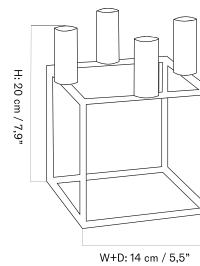

KUBUS CANDLE HOLDER
Designed by *Mogens Lassen*

[BACK TO START](#)

The iconic Kubus Candle Holder is available in a range of sizes, colours and finishes, designed to hold different numbers of candles.

KUBUS CANDLE HOLDER - *Prices in EUR*

Stock Item

MASTER SKU	PRODUCT	PRICE
71041-000667 Fact sheet	Kubus 1 - Black	85 * 71,13
71041-000675 Fact sheet	Kubus 1 - White	85 * 71,13
71041-000669 Fact sheet	Kubus 4 - Black	185 * 154,81
71041-000886 Fact sheet	Kubus 4 - Ivory	175 * 146,44
71041-000885 Fact sheet	Kubus 4 - Olive	175 * 146,44
71041-000677 Fact sheet	Kubus 4 - White	185 * 154,81
71041-000884 Fact sheet	Kubus 4 - Zinc	175 * 146,44
71041-000670 Fact sheet	Kubus 8 - Black	325 * 271,97
71041-000678 Fact sheet	Kubus 8 - White	325 * 271,97
71041-000668 Fact sheet	Line - Black	135 * 112,97
71041-000676 Fact sheet	Line - White	135 * 112,97

Kubus Candle Holder - Kubus 1

Kubus Candle Holder - Kubus 4