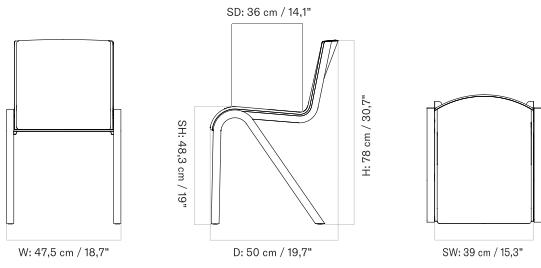

Front Upholstered