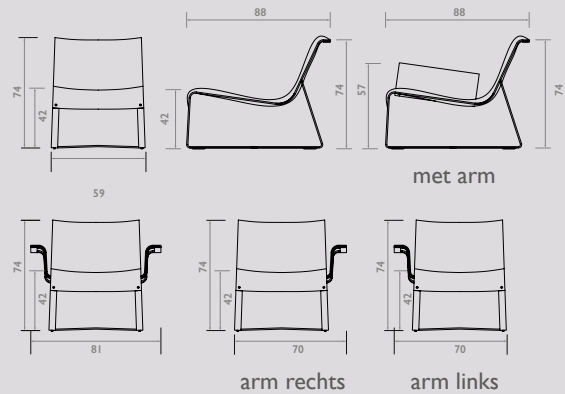

Founded Kruk

Founded Fauteuil