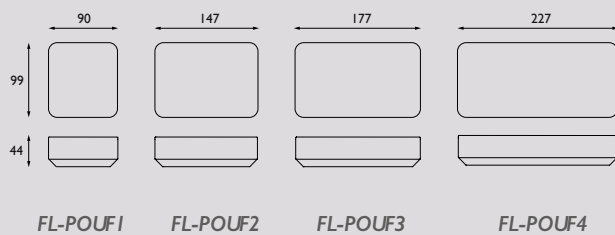

Dormeuses

Corners

Corners 45° en Corners Hexagon

End elements

Poufs

Flared modular sofa design by by Sven+Jon

Geproduceerd in Nederland

		Stof Groep 1	Stof Groep 2	Stof Groep 3	Stof Groep 4	Stof Groep 5	Leer Angler/Madura	Leer Devon/Wax S.	Leer Colorado
FL-DSL	Dormeuse S/ L	€ 3.359	€ 3.845	€ 4.495	€ 5.036	€ 5.304	€ 5.917	€ 6.806	€ 7.737
FL-DSR	Dormeuse S/ R	€ 3.359	€ 3.845	€ 4.495	€ 5.036	€ 5.304	€ 5.917	€ 6.806	€ 7.737
FL-DSAL	Dormeuse S/Arm L	€ 3.850	€ 4.447	€ 5.291	€ 5.971	€ 6.320	€ 6.693	€ 7.698	€ 8.745
FL-DSAR	Dormeuse S/Arm R	€ 3.850	€ 4.447	€ 5.291	€ 5.971	€ 6.320	€ 6.693	€ 7.698	€ 8.745
FL-DML	Dormeuse M/ L	€ 3.719	€ 4.222	€ 4.870	€ 5.421	€ 5.687	€ 6.233	€ 7.101	€ 8.008
FL-DMR	Dormeuse M/ R	€ 3.719	€ 4.222	€ 4.870	€ 5.421	€ 5.687	€ 6.233	€ 7.101	€ 8.008
FL-DMAL	Dormeuse M/Arm L	€ 4.233	€ 4.873	€ 5.768	€ 6.493	€ 6.862	€ 7.345	€ 8.441	€ 9.585
FL-DMAR	Dormeuse M/Arm R	€ 4.233	€ 4.873	€ 5.768	€ 6.493	€ 6.862	€ 7.345	€ 8.441	€ 9.585
FL-DLL	Dormeuse L / L	€ 4.514	€ 5.194	€ 6.145	€ 6.920	€ 7.311	€ 8.157	€ 9.436	€ 10.773
FL-DLR	Dormeuse L / R	€ 4.514	€ 5.194	€ 6.145	€ 6.920	€ 7.311	€ 8.157	€ 9.436	€ 10.773
FL-DLAL	Dormeuse L/Arm L	€ 4.952	€ 5.690	€ 6.705	€ 7.535	€ 7.954	€ 8.867	€ 10.238	€ 11.669
FL-DLAR	Dormeuse L/Arm R	€ 4.952	€ 5.690	€ 6.705	€ 7.535	€ 7.954	€ 8.867	€ 10.238	€ 11.669
FL-CL	Corner/L	€ 3.128	€ 3.628	€ 4.345	€ 4.916	€ 5.216	€ 5.710	€ 6.623	€ 7.579
FL-CR	Corner/R	€ 3.128	€ 3.628	€ 4.345	€ 4.916	€ 5.216	€ 5.710	€ 6.623	€ 7.579
FL-LCL	Corner Large/L	€ 4.062	€ 4.576	€ 5.389	€ 6.423	€ 6.875	€ 7.619	€ 8.992	€ 10.366
FL-LCR	Corner Large/R	€ 4.062	€ 4.576	€ 5.389	€ 6.423	€ 6.875	€ 7.619	€ 8.992	€ 10.366
FL-45	Corner 45 degrees	€ 3.816	€ 4.270	€ 4.715	€ 5.378	€ 5.826	€ 6.865	€ 8.040	€ 9.214
FL-45B	Corner 45 degrees B	€ 4.381	€ 4.850	€ 5.216	€ 5.838	€ 6.249	€ 7.390	€ 8.538	€ 9.684
FL-HEXS	Corner Hexagon Small	€ 4.255	€ 4.831	€ 5.506	€ 6.483	€ 6.823	€ 7.534	€ 9.005	€ 10.476
FL-HEXM	Corner Hexagon Medium	€ 4.479	€ 5.064	€ 5.716	€ 6.628	€ 7.016	€ 7.599	€ 9.131	€ 10.494
FL-HEXL	Corner Hexagon Large	€ 4.674	€ 5.246	€ 5.829	€ 6.740	€ 7.131	€ 7.732	€ 9.135	€ 10.539
FL-ENDLS	End element Small/L	€ 4.606	€ 5.241	€ 5.998	€ 7.023	€ 7.530	€ 8.241	€ 9.871	€ 10.956
FL-ENDRS	End element Small/R	€ 4.606	€ 5.241	€ 5.998	€ 7.023	€ 7.530	€ 8.241	€ 9.871	€ 10.956
FL-ENDLL	End element Large/L	€ 4.878	€ 5.561	€ 6.460	€ 7.215	€ 7.583	€ 8.702	€ 10.028	€ 11.412
FL-ENDRL	End element Large/R	€ 4.878	€ 5.561	€ 6.460	€ 7.215	€ 7.583	€ 8.702	€ 10.028	€ 11.412
FL-ENDLST	End element Straight/L	€ 4.608	€ 5.291	€ 6.190	€ 6.945	€ 7.313	€ 8.282	€ 9.608	€ 10.992
FL-ENDRST	End element Straight/R	€ 4.608	€ 5.291	€ 6.190	€ 6.945	€ 7.313	€ 8.282	€ 9.608	€ 10.992
FL-POUF1	Pouf 99x90	€ 1.493	€ 1.661	€ 1.846	€ 2.020	€ 2.095	€ 2.180	€ 2.409	€ 2.649
FL-POUF2	Pouf 99x147	€ 1.707	€ 1.902	€ 2.072	€ 2.344	€ 2.644	€ 2.653	€ 3.030	€ 3.407
FL-POUF3	Pouf 99x177	€ 1.889	€ 2.097	€ 2.269	€ 2.550	€ 2.864	€ 2.878	€ 3.272	€ 3.665
FL-POUF4	Pouf 99x227	€ 2.072	€ 2.293	€ 2.464	€ 2.758	€ 3.086	€ 3.120	€ 3.534	€ 3.949