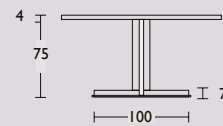

Cross tafel Ovaal

Cross tafel Rond

Cross tafel design by Carolina Wilcke

Geproduceerd in Nederland

Circa maat in cm.		Uitvoering A	Uitvoering B	Uitvoering C
220 x 100 x 75cm	Ovaal	€ 4.453	€ 4.556	€ 5.888
240 x 110 x 75cm	Ovaal	€ 4.645	€ 4.736	€ 6.172
260 x 110 x 75cm	Ovaal	€ 4.883	€ 4.976	€ 6.507
280 x 120 x 75cm	Ovaal	€ 5.181	€ 5.271	€ 6.931
300 x 120 x 75cm	Ovaal	€ 5.408	€ 5.500	€ 7.291
130 Ø x 75cm	Rond	€ 4.200	€ 4.390	€ 5.587
145 Ø x 75cm	Rond	€ 4.513	€ 4.679	€ 5.825
160 Ø x 75cm	Rond	€ 4.848	€ 5.037	€ 6.064