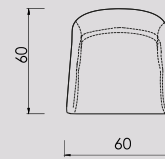

Stalen onderstel
slede