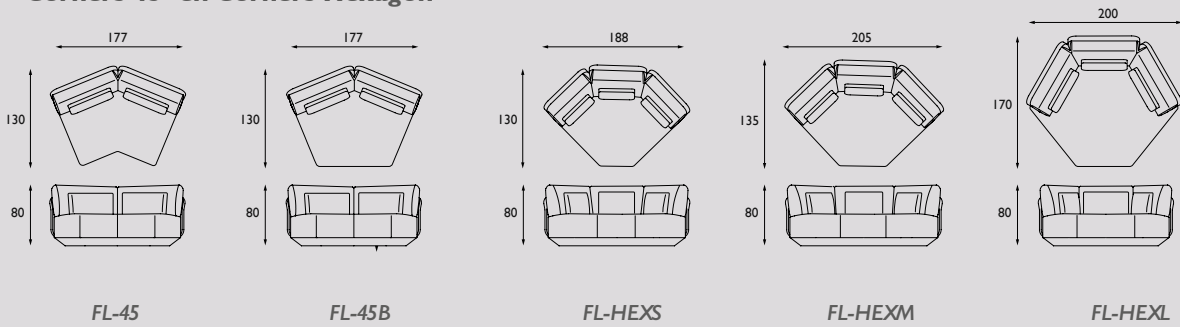

Dormeuses

Corners

Corners 45° en Corners Hexagon

End elements

Poufs

Flared modular sofa design by by Sven+Jon

Geproduceerd in Nederland

		Stof Groep 1	Stof Groep 2	Stof Groep 3	Stof Groep 4	Stof Groep 5	Leer Angler/Madura	Leer Devon/Wax S.	Leer Colorado
FL-DSL	Dormeuse S/ L	€ 3.359	€ 3.845	€ 4.495	€ 5.036	€ 5.304	€ 5.917	€ 6.806	€ 7.737
FL-DSR	Dormeuse S/ R	€ 3.359	€ 3.845	€ 4.495	€ 5.036	€ 5.304	€ 5.917	€ 6.806	€ 7.737
FL-DSAL	Dormeuse S/Arm L	€ 3.850	€ 4.447	€ 5.291	€ 5.971	€ 6.320	€ 6.693	€ 7.698	€ 8.745
FL-DSAR	Dormeuse S/Arm R	€ 3.850	€ 4.447	€ 5.291	€ 5.971	€ 6.320	€ 6.693	€ 7.698	€ 8.745
FL-DML	Dormeuse M/ L	€ 3.719	€ 4.222	€ 4.870	€ 5.421	€ 5.687	€ 6.233	€ 7.101	€ 8.008
FL-DMR	Dormeuse M/ R	€ 3.719	€ 4.222	€ 4.870	€ 5.421	€ 5.687	€ 6.233	€ 7.101	€ 8.008
FL-DMAL	Dormeuse M/Arm L	€ 4.233	€ 4.873	€ 5.768	€ 6.493	€ 6.862	€ 7.345	€ 8.441	€ 9.585
FL-DMAR	Dormeuse M/Arm R	€ 4.233	€ 4.873	€ 5.768	€ 6.493	€ 6.862	€ 7.345	€ 8.441	€ 9.585
FL-DLL	Dormeuse L / L	€ 4.514	€ 5.194	€ 6.145	€ 6.920	€ 7.311	€ 8.157	€ 9.436	€ 10.773
FL-DLR	Dormeuse L / R	€ 4.514	€ 5.194	€ 6.145	€ 6.920	€ 7.311	€ 8.157	€ 9.436	€ 10.773
FL-DLAL	Dormeuse L/Arm L	€ 4.952	€ 5.690	€ 6.705	€ 7.535	€ 7.954	€ 8.867	€ 10.238	€ 11.669
FL-DLAR	Dormeuse L/Arm R	€ 4.952	€ 5.690	€ 6.705	€ 7.535	€ 7.954	€ 8.867	€ 10.238	€ 11.669
FL-CL	Corner/L	€ 3.128	€ 3.628	€ 4.345	€ 4.916	€ 5.216	€ 5.710	€ 6.623	€ 7.579
FL-CR	Corner/R	€ 3.128	€ 3.628	€ 4.345	€ 4.916	€ 5.216	€ 5.710	€ 6.623	€ 7.579
FL-LCL	Corner Large/L	€ 4.062	€ 4.576	€ 5.389	€ 6.423	€ 6.875	€ 7.619	€ 8.992	€ 10.366
FL-LCR	Corner Large/R	€ 4.062	€ 4.576	€ 5.389	€ 6.423	€ 6.875	€ 7.619	€ 8.992	€ 10.366
FL-45	Corner 45 degrees	€ 3.816	€ 4.270	€ 4.715	€ 5.378	€ 5.826	€ 6.865	€ 8.040	€ 9.214
FL-45B	Corner 45 degrees B	€ 4.381	€ 4.850	€ 5.216	€ 5.838	€ 6.249	€ 7.390	€ 8.538	€ 9.684
FL-HEXS	Corner Hexagon Small	€ 4.255	€ 4.831	€ 5.506	€ 6.483	€ 6.823	€ 7.534	€ 9.005	€ 10.476
FL-HEXM	Corner Hexagon Medium	€ 4.479	€ 5.064	€ 5.716	€ 6.628	€ 7.016	€ 7.599	€ 9.131	€ 10.494
FL-HEXL	Corner Hexagon Large	€ 4.674	€ 5.246	€ 5.829	€ 6.740	€ 7.131	€ 7.732	€ 9.135	€ 10.539
FL-ENDLS	End element Small/L	€ 4.606	€ 5.241	€ 5.998	€ 7.023	€ 7.530	€ 8.241	€ 9.871	€ 10.956
FL-ENDRS	End element Small/R	€ 4.606	€ 5.241	€ 5.998	€ 7.023	€ 7.530	€ 8.241	€ 9.871	€ 10.956
FL-ENDLL	End element Large/L	€ 4.878	€ 5.561	€ 6.460	€ 7.215	€ 7.583	€ 8.702	€ 10.028	€ 11.412
FL-ENDRL	End element Large/R	€ 4.878	€ 5.561	€ 6.460	€ 7.215	€ 7.583	€ 8.702	€ 10.028	€ 11.412
FL-ENDLST	End element Straight/L	€ 4.608	€ 5.291	€ 6.190	€ 6.945	€ 7.313	€ 8.282	€ 9.608	€ 10.992
FL-ENDRST	End element Straight/R	€ 4.608	€ 5.291	€ 6.190	€ 6.945	€ 7.313	€ 8.282	€ 9.608	€ 10.992
FL-POUF1	Pouf 99x90	€ 1.493	€ 1.661	€ 1.846	€ 2.020	€ 2.095	€ 2.180	€ 2.409	€ 2.649
FL-POUF2	Pouf 99x147	€ 1.707	€ 1.902	€ 2.072	€ 2.344	€ 2.644	€ 2.653	€ 3.030	€ 3.407
FL-POUF3	Pouf 99x177	€ 1.889	€ 2.097	€ 2.269	€ 2.550	€ 2.864	€ 2.878	€ 3.272	€ 3.665
FL-POUF4	Pouf 99x227	€ 2.072	€ 2.293	€ 2.464	€ 2.758	€ 3.086	€ 3.120	€ 3.534	€ 3.949