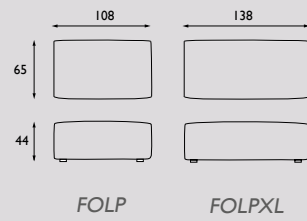

Sofas

Sofa elements

Angle 30° elements

Angle 45° elements

End elements

Corner element

Longchairs

Ottomans

Dormeuses