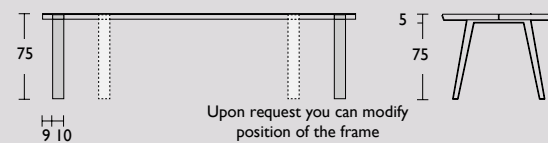

9 10

Side-to-Side tafel by QLIV

Geproduceerd in Nederland

Circa maat in cm.	Uitvoering A	Uitvoering B	Uitvoering C
180 x 90 x 75cm	€ 3.721	€ 3.822	€ 4.754
200 x 100 x 75cm	€ 3.894	€ 3.990	€ 5.130
220 x 100 x 75cm	€ 4.090	€ 4.186	€ 5.441
240 x 100 x 75cm	€ 4.259	€ 4.359	€ 5.772
260 x 100 x 75cm	€ 4.370	€ 4.465	€ 5.949
280 x 100 x 75cm	€ 4.634	€ 4.727	€ 6.274
300 x 100 x 75cm	€ 5.018	€ 5.111	€ 6.762
320 x 100 x 75cm	€ 5.328	€ 5.432	€ 7.067