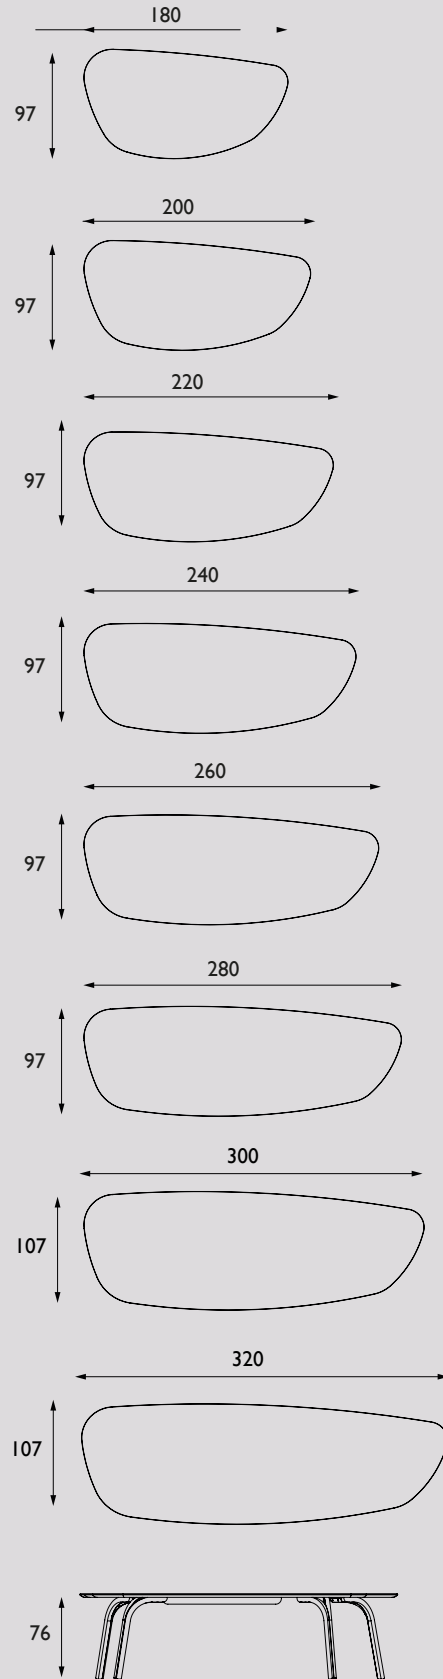

Mito Organic tafel

Nieuwe toevoeging aan de brede range eettafels van QLIV is Mito.

Geïnspireerd door de techniek van het buigen van hout, ontwierp Carolina Wilcke deze tafel voor QLIV. Haar stijl kenmerkt zich als puur en helder, stoer maar verfijnd. Het tot in perfectie afgewerkte tafelblad is licht afgerond en wordt sierlijk gedragen door rechthoekige gebogen houten poten.

De tafelpoten staan in een speelse hoek en splitsen zich net onder het tafelblad. Door te experimenteren met gebogen vormen hout, ontstond de poot als een 'ontwerpcadeautje'. De splitsing van de poten inspireerde Wilcke om de naam Mito te kiezen, die refereert aan Mitose, het proces van celdeling. Deze elegante tafel is beschikbaar in Europees eiken en Amerikaans noten. Eiken zorgt voor een frisse, moderne uitstraling, terwijl Amerikaans notenhout de tafel een warmere look geeft.

Mito Organic tafel