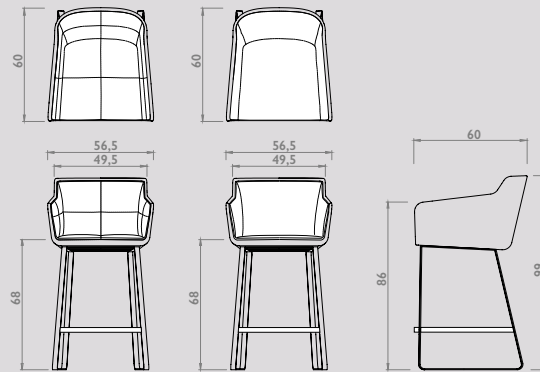

Cambria keukenkruk

Kussen gestikt

Kussen smooth