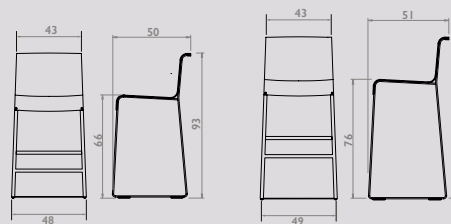

Founded keukenkruk S, 65cm

Founded barkruk S, 75cm

Founded keukenkruk 65 L en barkruk 75 L

Founded kruk 45, 65 en 75

Founded keukenkruk by Richard Schipper

Geproduceerd in Nederland

	Zonder arm	1 arm	2 armen
Founded keukenkruk S zithoogte 65 cm	€ 1.189	€ 1.406	€ 1.666
Founded keukenkruk L zithoogte 65 cm	€ 1.307		
Founded barkruk S zithoogte 75 cm	€ 1.250	€ 1.480	€ 1.753
Founded barkruk L zithoogte 75 cm	€ 1.375		
Founded kruk hoogte 45 cm	€ 816		
hoogte 65 cm	€ 921		
hoogte 75 cm	€ 968		