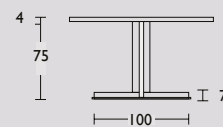

Cross tafel Ovaal

Cross tafel Rond

Cross tafel design by Carolina Wilcke

Geproduceerd in Nederland

Circa maat in cm.		Uitvoering A	Uitvoering B	Uitvoering C
220 x 100 x 75cm	Ovaal	€ 4.453	€ 4.556	€ 5.888
240 x 110 x 75cm	Ovaal	€ 4.645	€ 4.736	€ 6.172
260 x 110 x 75cm	Ovaal	€ 4.883	€ 4.976	€ 6.507
280 x 120 x 75cm	Ovaal	€ 5.181	€ 5.271	€ 6.931
300 x 120 x 75cm	Ovaal	€ 5.408	€ 5.500	€ 7.291
130 Ø x 75cm	Rond	€ 4.200	€ 4.390	€ 5.587
145 Ø x 75cm	Rond	€ 4.513	€ 4.679	€ 5.825
160 Ø x 75cm	Rond	€ 4.848	€ 5.037	€ 6.064