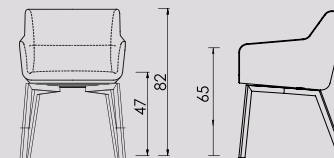

Cambria XL Bliss

Stalen onderstel
gestoffeerde voet

Stalen onderstel
4-poot

Stalen onderstel
slede

Stalen onderstel
draaivoet

Houten onderstel
4-poot

Cambria XL Bliss stoel design by Sven Schimmer

Geproduceerd in Nederland