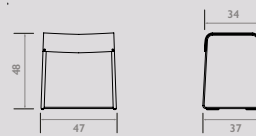

Founded Kruk