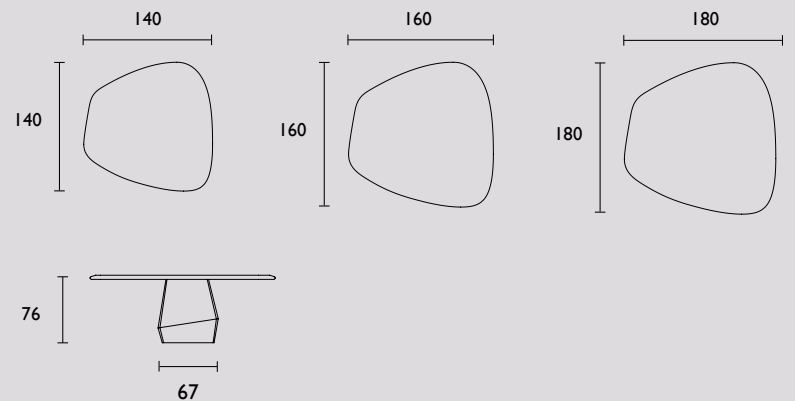

Fasset - organisch rond