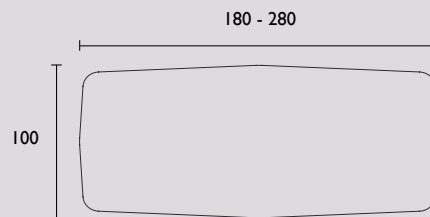

Argill - Original