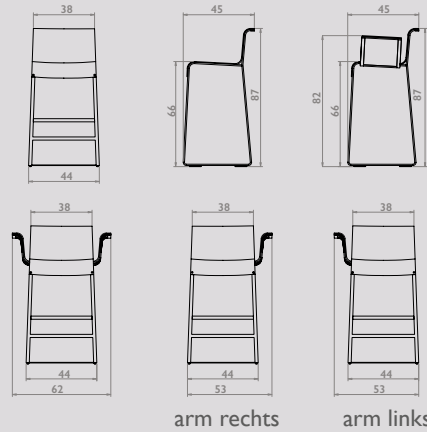

Founded keukenkruk S, 65cm