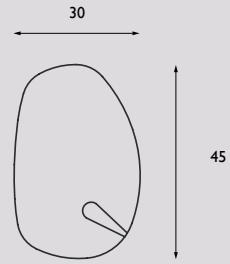

Mitchell

Roderick Vos: 'Structurele kracht en eenvoud vormden de basis voor dit ontwerp. Met zijn kenmerkende hoekdetail, de 4 cm massief eiken of noten console tafel Mitchell is een duidelijk voorbeeld van een minimalistische vormgeving'.

De archetypische vorm en het opvallende hoekverbindingsdetail, zichtbaar bovenop, zorgen voor de bijzondere uitstraling van dit ontwerp. De maten 120 cm en 160 cm zijn de 2 standaard maten, maar dit ontwerp kan op wens speciaal op maat gemaakt worden.

Mitchell is een tijdloos, handgemaakt tafelontwerp. De gebogen vormen zijn geïnspireerd op het Spitfire-vliegtuig, een jeugdherinnering van de ontwerper.

Mitchell side table