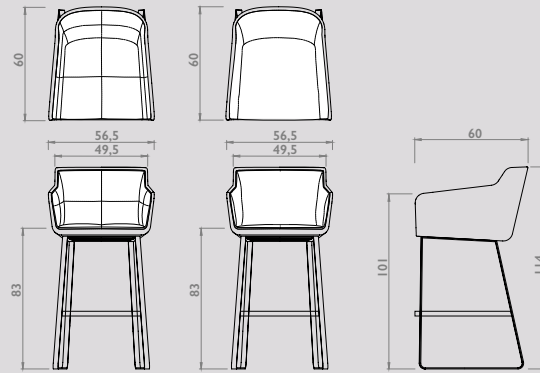

Cambria barstoel en counterstoel

Deze zeer comfortabele stoel is geïnspireerd op de prachtige bloem en orchideesoort, Cambria en leent zich uitstekend om lang in na te tafelen. Een luxe barstoel met een mooie ranke lijn aan de buitenkant en een zachte uitnodigende binnenkant. In combinatie met het gepoedercoate stalen frame ontstaat er een mooi contrast tussen elegantie en stoere luxe. De elegante rondingen onder in de kuip zijn bewerkstelligd door het toepassen van geavanceerde inschuimtechnieken. Deze zeer duurzame techniek realiseert een lichter gewicht stoel en waarborgt de hoogst mogelijke kwaliteit. Mede is hierdoor een beter ergonomisch comfort ontstaan.

Omdat de Cambria leverbaar is in veel verschillende kleuren en materialen kan haar uitstraling volledig aan uw interieur worden aangepast. Het comfortabele binnenkussen is uitneembaar, welke als de tijd erom vraagt, ook weer zo vervangen kan worden. Deze stoel staat bovendien niet alleen prachtig aan uw keuken of batafel, maar zit ook dusdanig comfortabel dat je er een lange dag op kunt werken.

Cambria barstoel

Kussen gestikt