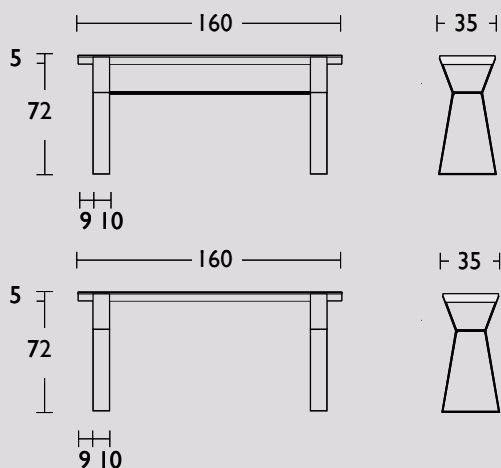

Side-to-Side console/wandtafel

Het blad van deze robuuste en toch verfijnde console/wandtafel is gemaakt van massief Frans eikenhout. Het gedetailleerde stalen frame zorgt voor een spannend contrast, deze is gemaakt met behulp van laser cut-technology en afgewerkt met poedercoating. De zijkant van het blad is voor een deel uitgefreesd zodat het metalen frame hierin wordt verzonken. Om het ontwerp nog functioneler te maken kan optioneel worden gekozen voor een extra onderblad van bijvoorbeeld gematteerd spiegelglas. Eventueel is deze console/wandtafel met zijn diepte van 35 cm als bureau te gebruiken.

Side-to-Side console/wandtafel