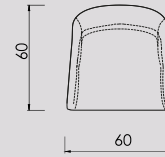

Stalen onderstel
4-poot