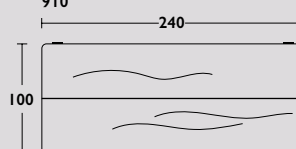

Side-to-Side Soft Edge tafel

175 10

910

910

910

910

910

910

910