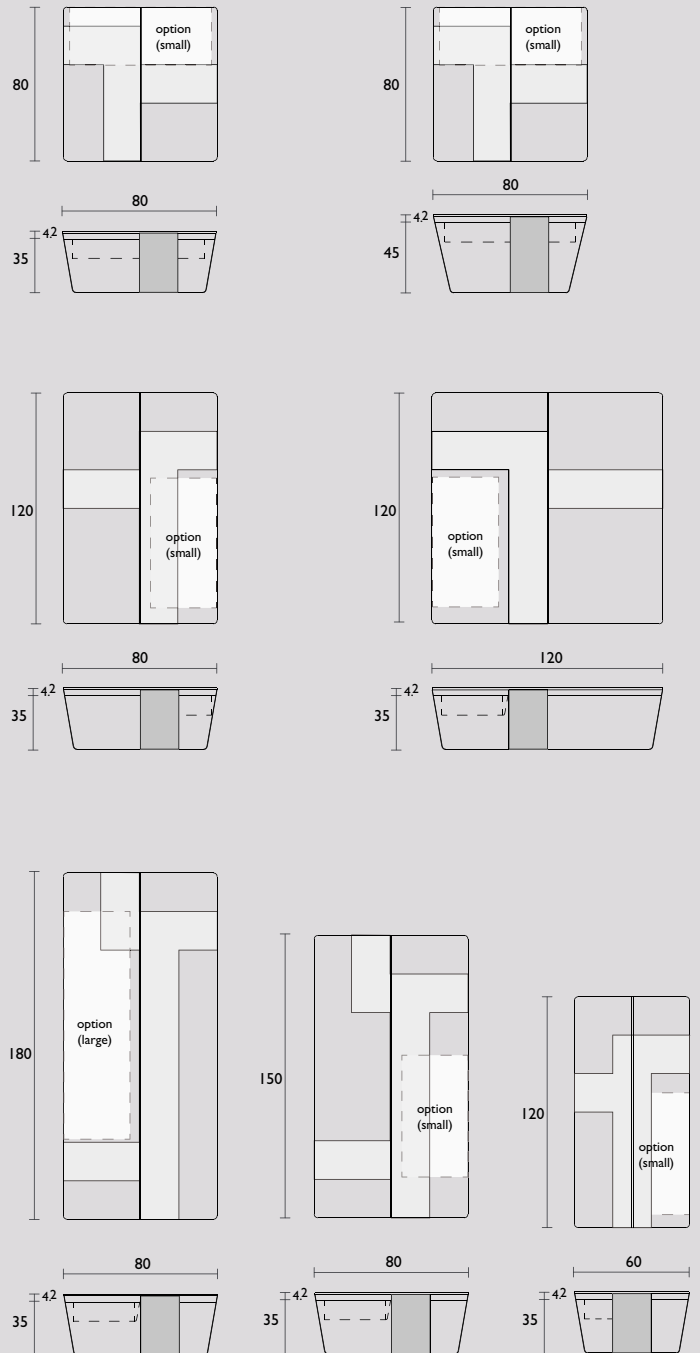

Crossings salontafel

Deze salontafel heeft een spannende balans tussen esthetische en solide elementen. Het tafelblad van deze robuuste en toch elegante salontafel is gemaakt van massief Frans eikenhout en bestaat uit twee delen. De hoeken van het tafelblad zijn deels afgerond en de zijdes hebben een lichte radius. Het stalen frame bestaande uit meerdere kruisingen, is gemaakt met behulp van laser cut-technology en afgewerkt met poedercoating. Het contrast van de verfijnde lijnen van het onderstel valt als een schaduw weg onder het solide tafelblad.

Zeer functioneel is de prachtige verfijnde lectuurbak welke aan de onderzijde van het blad bevestigd is. Uiteraard is deze keuze optioneel en afhankelijk van uw wensen. Een elegant en stijlvol ontwerp welke uw interieur verrijkt met een uniek design.

Crossings salontafel

Quaintance

TASCHEN