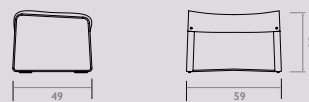

Founded Stoel

Founded Kruk

Founded Fauteuil

Founded Ottoman

Founded stoel by Richard Schipper

Geproduceerd in Nederland

	Zonder arm	1 arm	2 armen
Founded stoel	€ 1.156	€ 1.394	€ 1.668
Founded kruk hoogte 45 cm	€ 816		
Founded fauteuil	€ 3.025	€ 3.632	€ 4.351
Founded ottoman	€ 1.749		