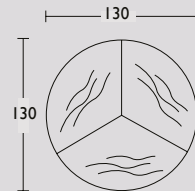

Side-to-Side specials