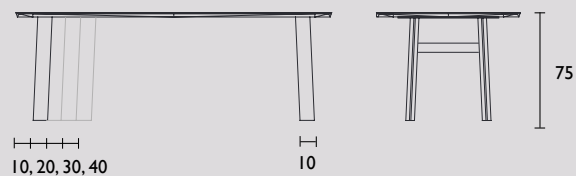

Adjust is verkrijgbaar vanaf drie balken en kan naar uw eigen woonwensen uitgebreid worden door toevoeging van meer balken. Dankzij een verborgen techniek kunnen de balken stuk voor stuk schuiven, zodat de tafel in de breedte kan variëren van 125 tot 190 cm. Op deze manier creëert u een speelse combinatie. Meer in voor een strakke uitstraling? Werk dan met rechte lijnen. Niets staat vast, Adjust laat zich eenvoudig aanpassen aan de sfeer en ruimte van uw keus en past daardoor bij uiteenlopende woonstijlen.

De pootpositie kan tot 40 cm naar binnen worden geplaatst, zodat de tafel helemaal naar wens kan worden ingericht. Daarnaast is het mogelijk om andere bladvormen te kiezen, zoals ovaal of rechthoekig.

Argill - Original

Argill - Rechthoek met afgeronde hoeken

Argill - Strak Ovaal

Argill - Deens Ovaal

Onderstel

Argill tafel design by QLIV

Geproduceerd in Nederland

Circa maat in cm.	Uitvoering A	Uitvoering B	Authentic noten *	Uitvoering C
180 x 100 x 75 cm	€ 3.248	€ 3.345	€ 3.410	€ 4.434
200 x 100 x 75 cm	€ 3.364	€ 3.465	€ 3.532	€ 4.592
220 x 100 x 75 cm	€ 3.480	€ 3.584	€ 3.654	€ 4.750
240 x 100 x 75 cm	€ 3.741	€ 3.853	€ 3.928	€ 5.106
260 x 100 x 75 cm	€ 3.915	€ 4.032	€ 4.111	€ 5.344
280 x 100 x 75 cm	€ 4.060	€ 4.182	€ 4.263	€ 5.542