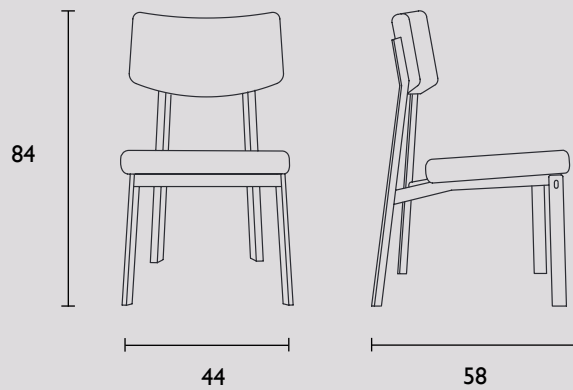

Argill stoel

De Argill stoel is geïnspireerd op het klassieke argyle-ruitpatroon uit de regio Argyll in Schotland. Een patroon dat velen zullen kennen van klassieke sokken, truien en Schotse tartans. Het ruitmotief is subtiel verwerkt in de poten van de stoel en geeft hem een elegante, verfijnde uitstraling. Zo vormt de Argill stoel een perfect aanvulling op de Argill tafel, die is afgewerkt met hetzelfde karakteristieke ruitpatroon.

Het ontwerp is gebaseerd op onze geliefde On Top stoel, maar krijgt een warme twist door het stijlvolle houten frame. Het resultaat is een stoel die niet alleen comfortabel zit, maar ook een verfijnd accent aan je interieur toevoegt.

Het vakmanschap zit in de details: het houten frame is zorgvuldig afgewerkt met handwerk en CNC. Dankzij het tijdloze design past de Argill stoel zowel in klassieke als moderne interieurs.