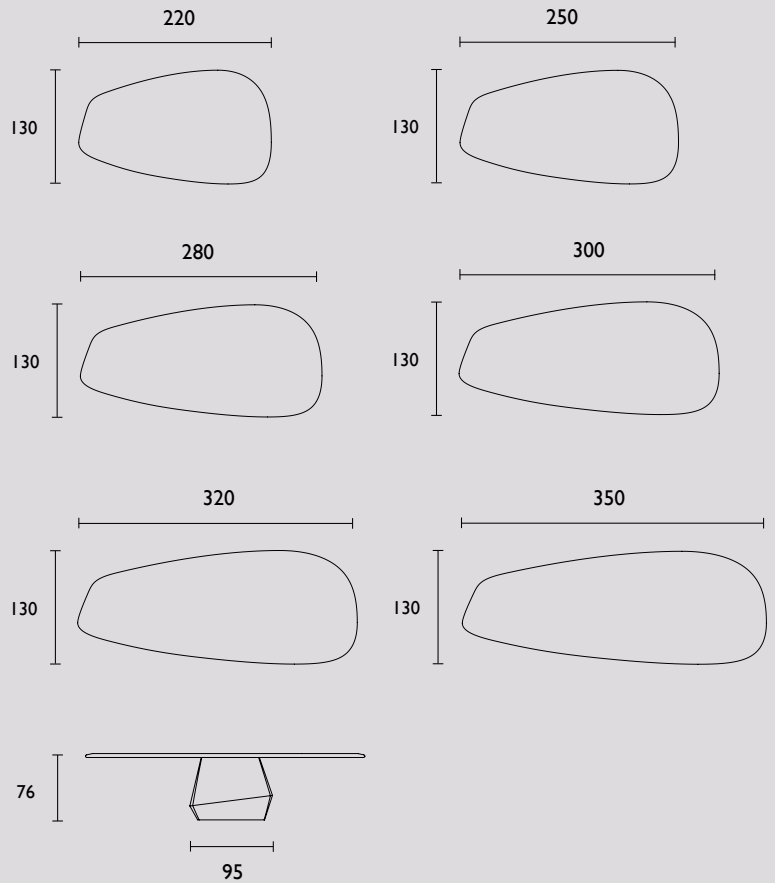

Fasset

Interieurontwerper Remy Meijers presenteert Fasset, een nieuwe eettafel die hij in samenwerking met designlabel QLIV heeft ontwikkeld. Met zijn gefacetteerde voet en organische silhouet vervaagt Fasset de grens tussen meubel en object.

Dit is de eerste samenwerking tussen Meijers en QLIV. De naam Fasset verwijst naar de constructie van de tafel: een compositie van sculpturale vlakken, die doet denken aan een geslepen diamant. Elke facet vangt licht en perspectief, waardoor de tafel van uiterlijk verandert afhankelijk van de kijkhoek. Net zoals in de modewereld een ontwerp door lijnen, plooien en sneden driedimensionaal wordt, is Fasset een spel van oppervlakken en volumes. Strak en sculpturaal, maar tegelijk warm en uitnodigend.

Fasset - organisch rechthoekig