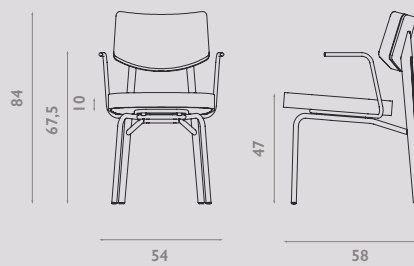

On Top armstoel