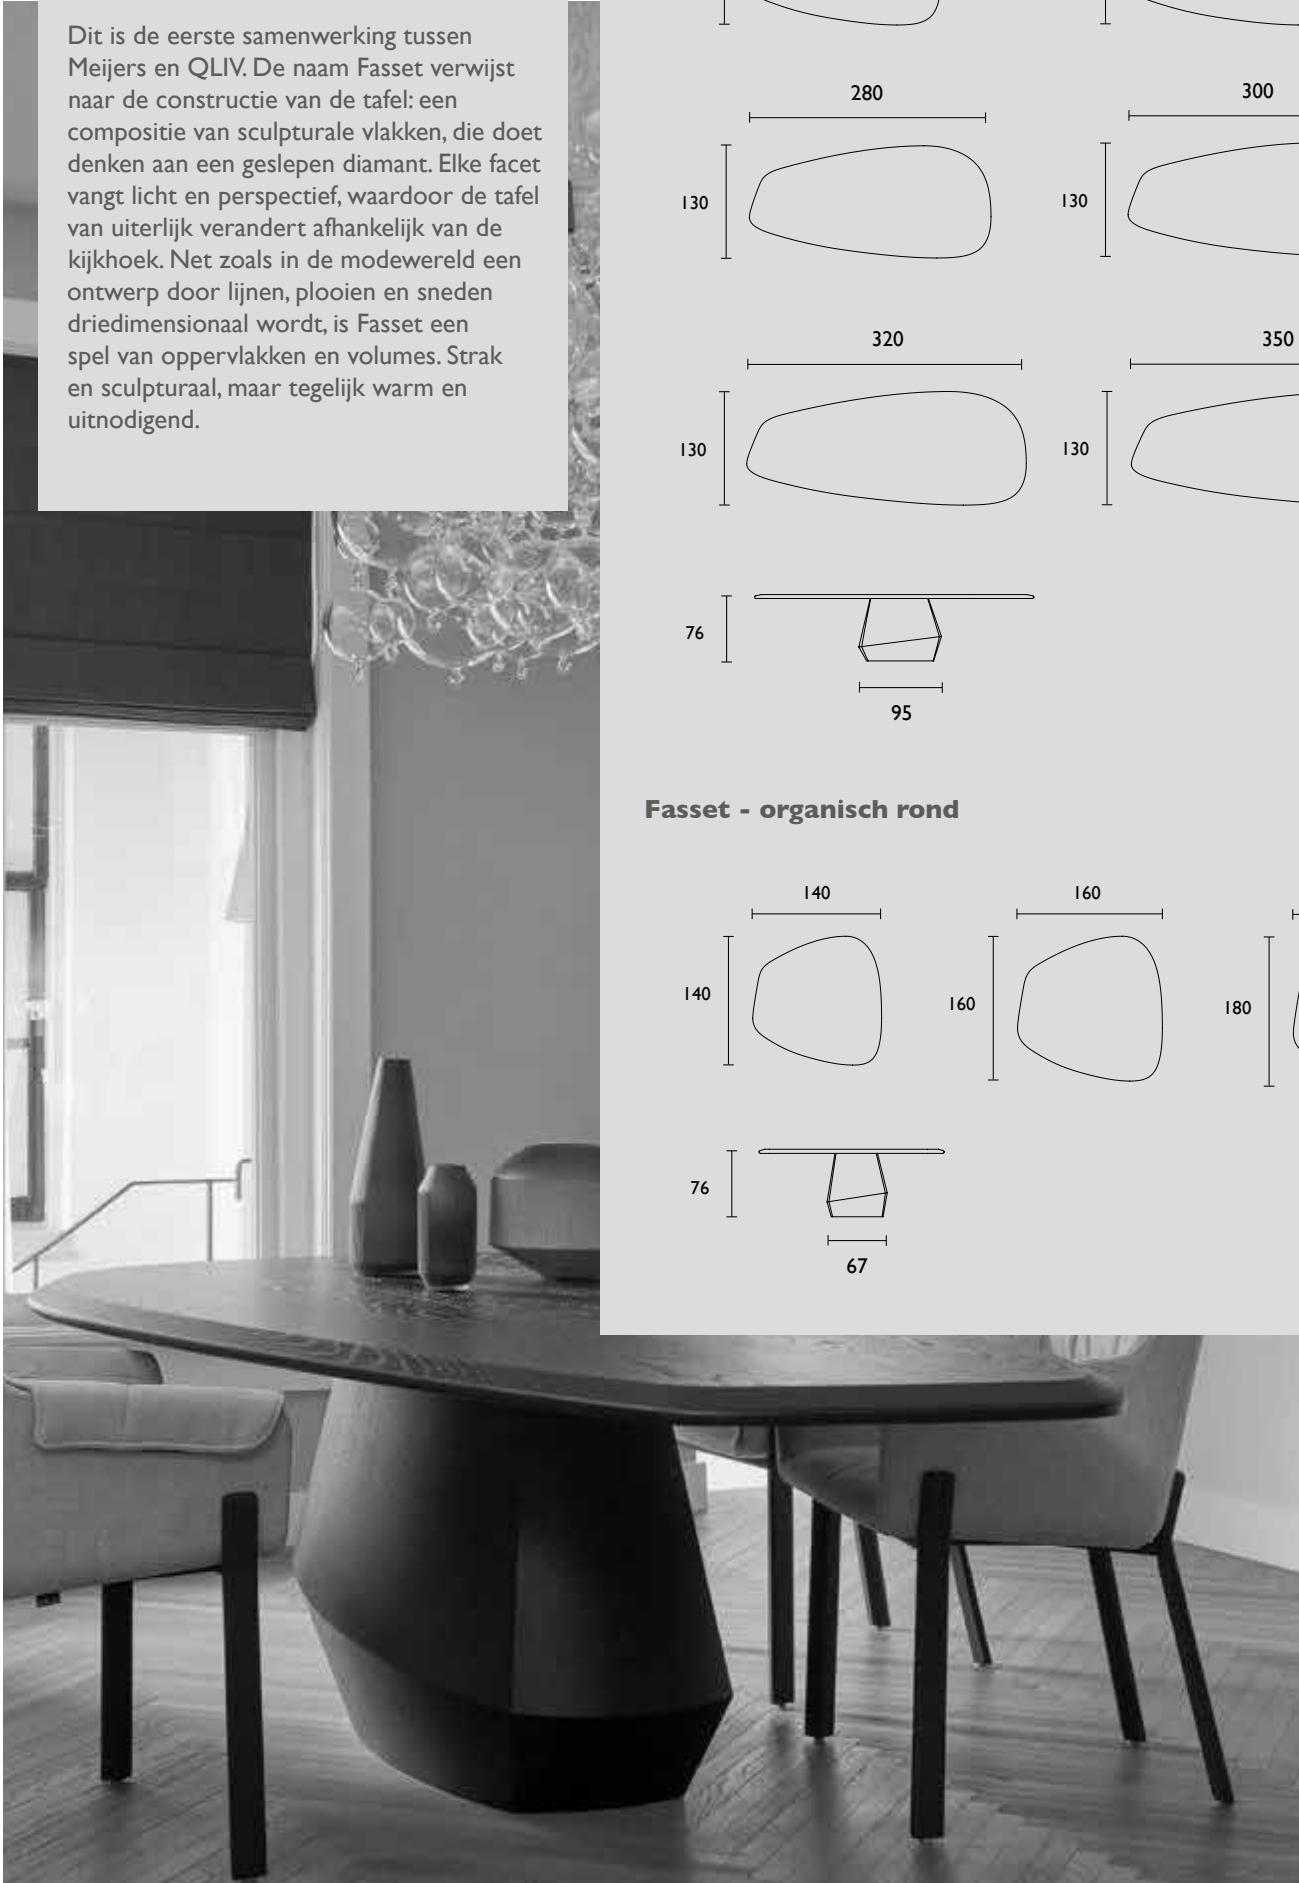

Fasset - organisch rond