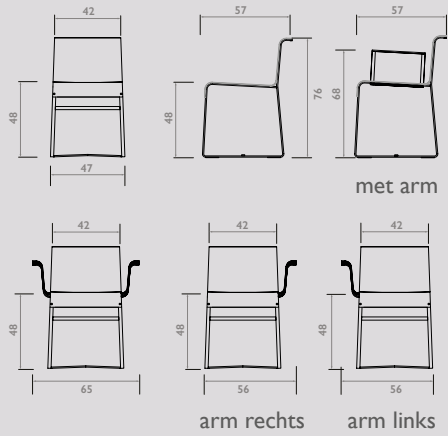

Founded Collection

Stoer en verfijnd, dat is een goede omschrijving voor de Founded collectie die is ontworpen door Richard Schipper. Het idee is ontstaan vanuit de wens om in Nederland de maakindustrie en de ontwikkeling van ontwerpen levend te houden.

De ontwerpen kenmerken zich doordat de gestoffeerde delen worden gemaakt van tuigleer en door het stalen frame uit één deel; ambachtelijk gebogen tot de juiste vorm. Tuigleer is plantaardig geloid leer. Doordat dit type leer erg sterk is en weinig rek heeft, is het erg geschikt voor zitmeubels. Om het tuigleer een rijkere uitstraling te geven is gekozen voor een geschuurde variant. Dit zorgt voor een warme minimalistische beleving en sluit daardoor goed aan bij de collectie van QLIV.

Founded Stoel