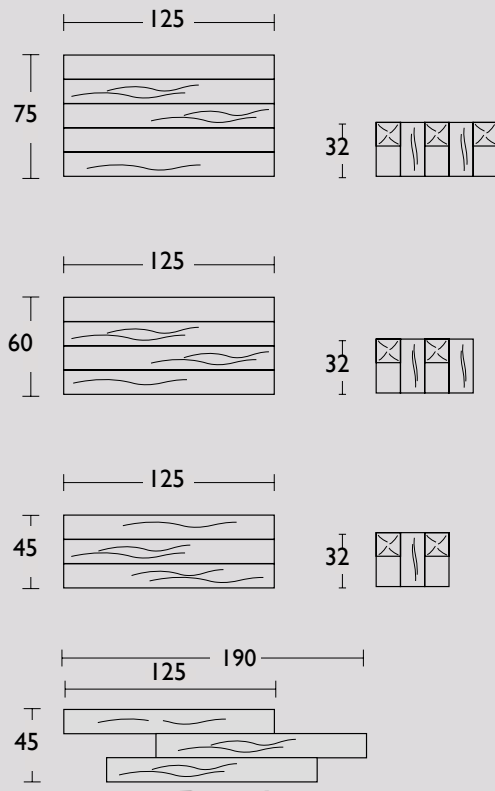

Adjust Salontafel

Met trots presenteren wij onze unieke salontafel Adjust. De naam verradt het al, deze blikvanger in uw interieur laat zich op een vernuftige manier in de lengte en breedte aanpassen! En om een stoere uitstraling te creëren is gebruik gemaakt van massief Frans eiken kernhout.

Adjust is verkrijgbaar vanaf drie balken en kan naar uw eigen woonwensen uitgebreid worden door toevoeging van meer balken. Dankzij een verborgen techniek kunnen de balken stuk voor stuk schuiven, zodat de tafel in de breedte kan variëren van 125 tot 190 cm. Op deze manier creëert u een speelse combinatie. Meer in voor een strakke uitstraling? Werk dan met rechte lijnen. Niets staat vast, Adjust laat zich eenvoudig aanpassen aan de sfeer en ruimte van uw keus en past daardoor bij uiteenlopende woonstijlen.

Adjust