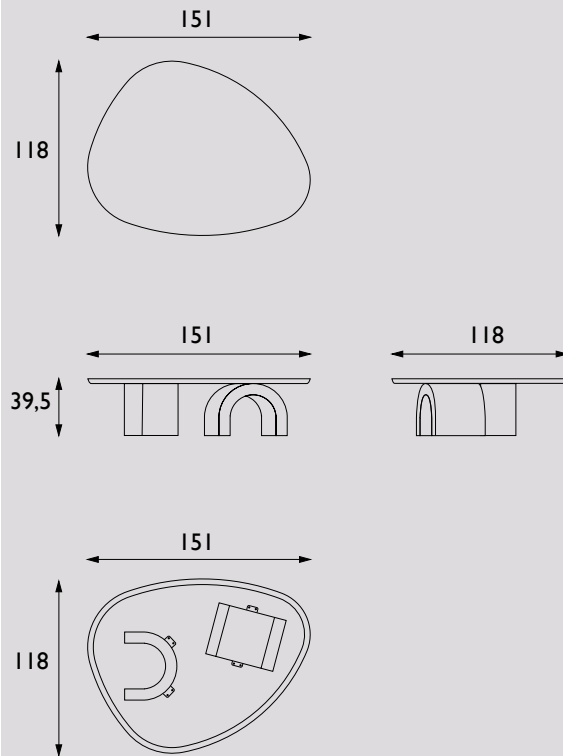

CoCo salontafel

De salontafel CoCo is een vernieuwend ontwerp van Carolina Wilcke. Haar werk kan worden gekarakteriseerd als puur en helder, met het streven naar de perfecte esthetische verhoudingen. Salontafel CoCo is een uiterst verfijnde eyecatcher. Wilcke brengt hiermee een eerbetoon aan ambachtelijke houtbewerking. De ongecompliceerde geometrische objecten die het onderstel van de tafel vormen, zijn een knap staaltje vakmanschap en maken deze tafel uniek. Deze salontafel is een ruimtelijk sculptuur, die vanuit iedere positie en hoek weer een andere uitnodigende compositie geeft. Het ontwerp is stoer en elegant, verfijnd en verrassend, design-eigenschappen waardoor ontwerpster Wilcke en QLIV een perfecte match zijn. CoCo is verkrijgbaar in eiken, beuken en Amerikaans noten. Ook is het blad leverbaar in travertine, een prachtig natuurlijk materiaal dat verkrijgbaar is in meerdere natuurlijke tinten.

CoCo salontafel