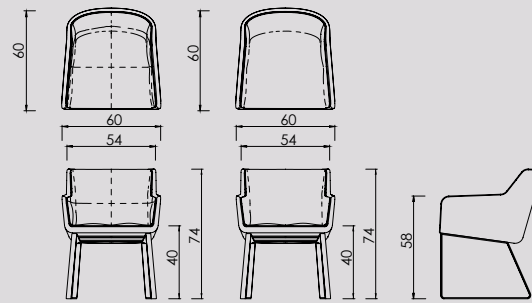

Cambria fauteuil

Deze zeer comfortabele stoel is geïnspireerd op de prachtige bloem en orchideesoort, Cambria en leent zich uitstekend om lang in na te tafelen. Een luxe stoel met een mooie ranke lijn aan de buitenkant en een zachte uitnodigende binnenkant. In combinatie met het gepoedercoate stalen frame ontstaat er een mooi contrast tussen elegantie en stoere luxe. De elegante rondingen onder in de kuip zijn bewerkstelligd door het toepassen van geavanceerde inschuimtechnieken. Deze zeer duurzame techniek realiseert een lichter gewicht stoel en waarborgt de hoogst mogelijke kwaliteit. Mede is hierdoor een beter ergonomisch comfort ontstaan.

Omdat de Cambria leverbaar is in veel verschillende kleuren en materialen kan haar uitstraling volledig aan uw interieur worden aangepast. Het comfortabele binnenkussen is uitneembaar, welke als de tijd erom vraagt, ook weer zo vervangen kan worden. Deze stoel staat bovendien niet alleen prachtig aan de eettafel, maar zit ook dusdanig comfortabel dat je er een lange dag op kunt werken.

Cambria fauteuil

Kussen gestikt

Kussen smooth