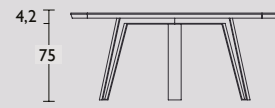

Side-to-Side specials

Side-to-Side specials by QLIV

Geproduceerd in Nederland

Circa maat in cm.		Uitvoering A	Uitvoering B	Uitvoering C
260 x 105/120 x 75cm	Ovale tafel	€ 4.744	€ 4.833	€ 6.348
130 Ø x 75cm	Ronde tafel	€ 4.582	€ 4.826	€ 5.892
145 Ø x 75cm	Ronde tafel	€ 4.780	€ 5.024	€ 6.161
160 Ø x 75 cm	Ronde tafel	€ 4.977	€ 5.222	€ 6.430