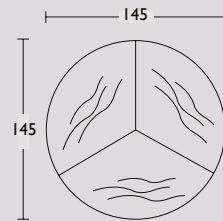

Side-to-Side specials