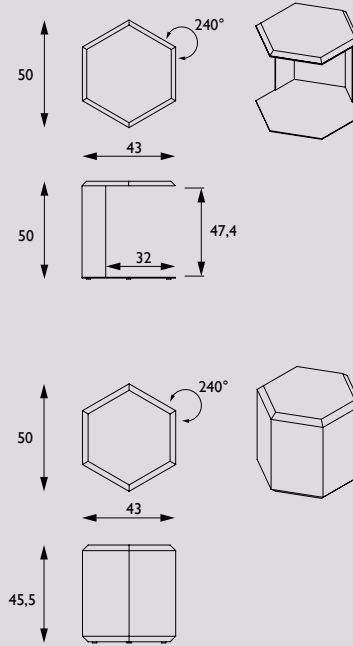

Gon tafel

QLIV introduceert een nieuwe, speelse, zeshoekige serie salon- en bijzettafels. De serie krijgt de naam Gon, geïnspireerd op de kenmerkende vorm van een hexagon. De hexagon is met zijn zes hoeken niet alleen speels, maar nodigt ook uit voor het maken van de meest uiteenlopende, steeds aan te passen vormen en composities. De Gon serie bestaat uit een houten salontafel en een houten bijzettafel, beschikbaar als gesloten variant en een open versie, met ruimte voor een stapel tijdschriften of decoratieve accessoires. Aanvullend heeft de serie een metalen variant, afgewerkt met poedercoating en voorzien van een blad van eiken, noten of travertin. Sven Schimmer is verantwoordelijk voor het ontwerp.

Gon bijzettafel