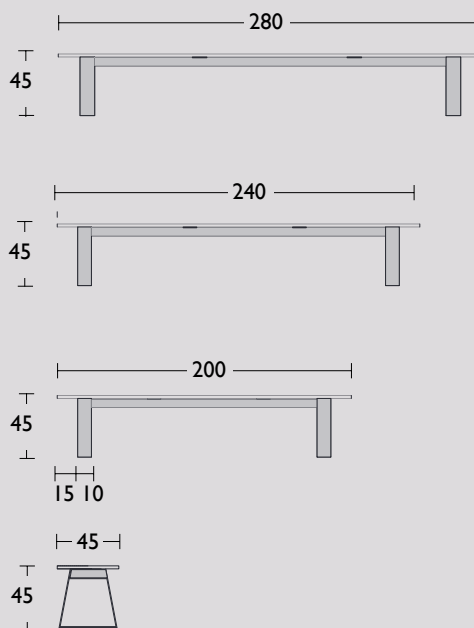

Mingle bank

Deze bank Mingle is dankzij haar simpele lijnen en het gebruik van massief hout in combinatie met het metalen frame overal in huis bruikbaar. Gebruik de bank bijvoorbeeld in combinatie met onze eettafels Bridge of Side-to-Side. Door de subtiele vormgeving past deze bank bij vrijwel iedere eettafel! Hoe u de bank ook gebruikt, het prachtige ontwerp is in elke omgeving echt een lust voor het oog!

Mingle bank