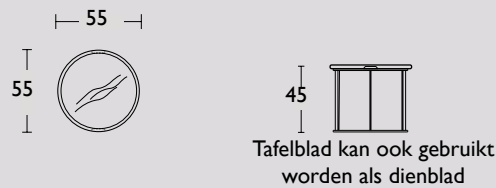

To be Served serie ronde tafels

Een bijzondere serie ronde tafels voor een stijlvolle en speelse uitstraling in verschillende interieurstijlen. Het kenmerkende onderstel van To be Served is met laser cut-technology uit één stuk staal gemaakt. Dit creëert een mooi contrast met het massief eiken bovenblad. De onderzijde van de losse tafelbladen is conisch gefreesd, waardoor ze zich gemakkelijk vastzetten in het metalen frame.

Bij de twee kleinste modellen maken de speciale handgrepen het mogelijk de tray eenvoudig van het onderstel af te halen en als dienblad te gebruiken. Het kleinste formaat kan ook over de bank geschoven worden, zodat je lekker kunt blijven zitten. To be Served: handig en multifunctioneel!

To be Served serie ronde tafels