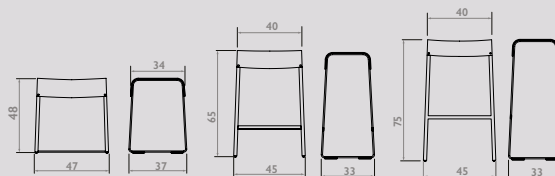

Founded keukenkruk S, 65cm

Founded barkruk S, 75cm

Founded keukenkruk 65 L en barkruk 75 L

Founded kruk 45, 65 en 75

Founded keukenkruk by Richard Schipper

Geproduceerd in Nederland

	Zonder arm	1 arm	2 armen
Founded keukenkruk S zithoogte 65 cm	€ 1.189	€ 1.406	€ 1.666
Founded keukenkruk L zithoogte 65 cm	€ 1.307		
Founded barkruk S zithoogte 75 cm	€ 1.250	€ 1.480	€ 1.753
Founded barkruk L zithoogte 75 cm	€ 1.375		
Founded kruk hoogte 45 cm	€ 816		
hoogte 65 cm	€ 921		
hoogte 75 cm	€ 968		