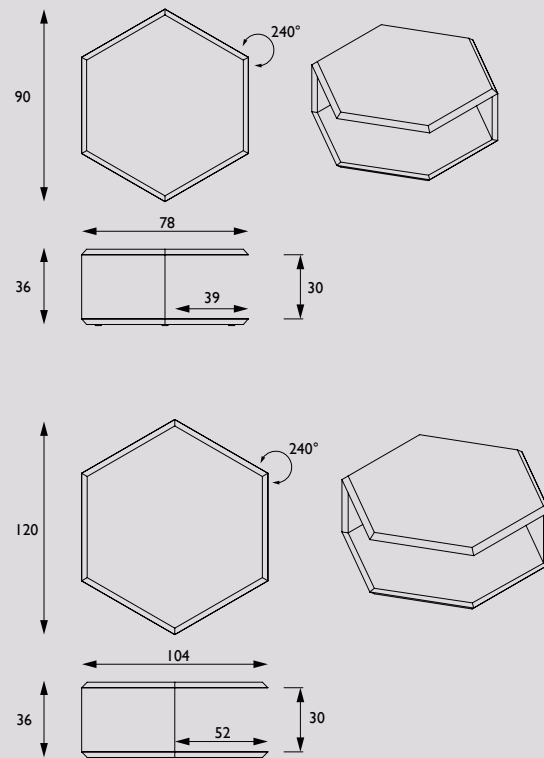

Gon salontafel