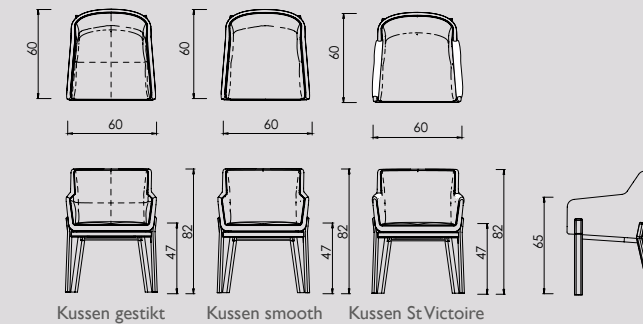

Cambria XL stoel

Stalen onderstel - 4-poot

Stalen onderstel - slede

Stalen onderstel - draaivoet

Houten onderstel - 4-poot

Cambria XL stoel design by Sven Schimmer

Geproduceerd in Nederland

	Stof Groep 1	Stof Groep 2	Stof Groep 3	Stof Groep 4	Stof Groep 5	Leer Angler/ Madura	Leer Devon/ Wax S.	Leer Colorado
Cambria XL (stalen onderstel) 1,25 m stof / 2,5 m ² leer	€ 981	€ 1.050	€ 1.133	€ 1.223	€ 1.321	€ 1.230	€ 1.418	€ 1.630
Cambria XL (houten onderstel) 1,25 m stof / 2,5 m ² leer	€ 1.114	€ 1.183	€ 1.266	€ 1.356	€ 1.455	€ 1.363	€ 1.552	€ 1.764
Kussen gestikt 1,2 m stof / 2,3 m ² leer	€ 437	€ 472	€ 510	€ 549	€ 594	€ 819	€ 832	€ 955
Kussen smooth 1,1 m stof / 1,6 m ² leer	€ 318	€ 345	€ 372	€ 402	€ 435	€ 514	€ 588	€ 676
Kussen StVictoire 1,1 m stof / 1,6 m ² leer	€ 481	€ 519	€ 561	€ 605	€ 654	€ 901	€ 916	€ 1.051