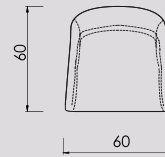

Cambria XL Bliss

Stalen onderstel
gestoffeerde voet