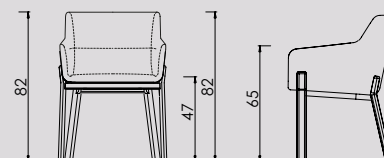

Cambria XL Bliss

Stalen onderstel
gestoffeerde voet

Stalen onderstel
4-poot

Stalen onderstel
slede

Stalen onderstel
draaivoet

Houten onderstel
4-poot

Cambria XL Bliss stoel design by Sven Schimmer

Geproduceerd in Nederland