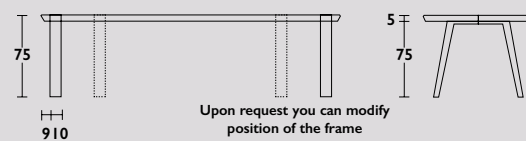

910

Side-to-Side Soft Edge tafel by QLIV

Geproduceerd in Nederland

Circa maat in cm.	Uitvoering A	Uitvoering B	Uitvoering C
180 x 90 x 75cm	€ 3.721	€ 3.822	€ 4.754
200 x 100 x 75cm	€ 3.894	€ 3.990	€ 5.130
220 x 100 x 75cm	€ 4.090	€ 4.186	€ 5.441
240 x 100 x 75cm	€ 4.259	€ 4.359	€ 5.772
260 x 100 x 75cm	€ 4.370	€ 4.465	€ 5.949
280 x 100 x 75cm	€ 4.634	€ 4.727	€ 6.274
300 x 100 x 75cm	€ 5.018	€ 5.111	€ 6.762
320 x 100 x 75cm	€ 5.328	€ 5.432	€ 7.067