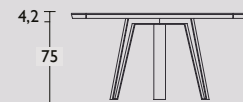

Side-to-Side specials

Side-to-Side specials by QLIV

Geproduceerd in Nederland

Circa maat in cm.		Uitvoering A	Uitvoering B	Uitvoering C
260 x 105/120 x 75cm	Ovale tafel	€ 4.744	€ 4.833	€ 6.348
130 Ø x 75cm	Ronde tafel	€ 4.582	€ 4.826	€ 5.892
145 Ø x 75cm	Ronde tafel	€ 4.780	€ 5.024	€ 6.161
160 Ø x 75 cm	Ronde tafel	€ 4.977	€ 5.222	€ 6.430