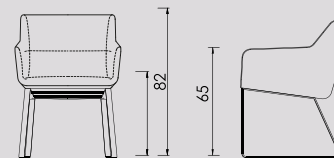

Cambria XL Bliss

Stalen onderstel
gestoffeerde voet

Stalen onderstel
4-poot

Stalen onderstel
slede

Stalen onderstel
draaivoet

Houten onderstel
4-poot

Cambria XL Bliss stoel design by Sven Schimmer

Geproduceerd in Nederland