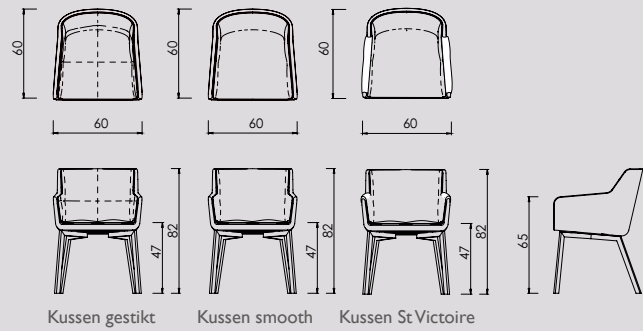

Cambria XL stoel

Stalen onderstel - 4-poot