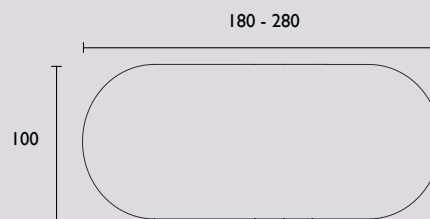

De pootpositie kan tot 40 cm naar binnen worden geplaatst, zodat de tafel helemaal naar wens kan worden ingericht. Daarnaast is het mogelijk om andere bladvormen te kiezen, zoals ovaal of rechthoekig.

Argill - Original

Argill - Rechthoek met afgeronde hoeken

Argill - Strak Ovaal

Argill - Deens Ovaal

Onderstel

Argill tafel design by QLIV

Geproduceerd in Nederland

Circa maat in cm.	Uitvoering A	Uitvoering B	Authentic noten *	Uitvoering C
180 x 100 x 75 cm	€ 3.248	€ 3.345	€ 3.410	€ 4.434
200 x 100 x 75 cm	€ 3.364	€ 3.465	€ 3.532	€ 4.592
220 x 100 x 75 cm	€ 3.480	€ 3.584	€ 3.654	€ 4.750
240 x 100 x 75 cm	€ 3.741	€ 3.853	€ 3.928	€ 5.106
260 x 100 x 75 cm	€ 3.915	€ 4.032	€ 4.111	€ 5.344
280 x 100 x 75 cm	€ 4.060	€ 4.182	€ 4.263	€ 5.542