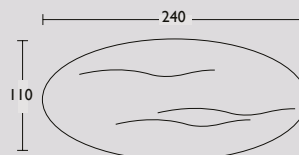

Cross tafel Ovaal

Cross tafel Rond

Cross tafel design by Carolina Wilcke

Geproduceerd in Nederland

Circa maat in cm.		Uitvoering A	Uitvoering B	Uitvoering C
220 x 100 x 75cm	Ovaal	€ 4.453	€ 4.556	€ 5.888
240 x 110 x 75cm	Ovaal	€ 4.645	€ 4.736	€ 6.172
260 x 110 x 75cm	Ovaal	€ 4.883	€ 4.976	€ 6.507
280 x 120 x 75cm	Ovaal	€ 5.181	€ 5.271	€ 6.931
300 x 120 x 75cm	Ovaal	€ 5.408	€ 5.500	€ 7.291
130 Ø x 75cm	Rond	€ 4.200	€ 4.390	€ 5.587
145 Ø x 75cm	Rond	€ 4.513	€ 4.679	€ 5.825
160 Ø x 75cm	Rond	€ 4.848	€ 5.037	€ 6.064