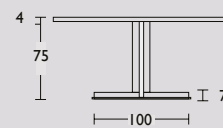

Cross tafel Ovaal

Cross tafel Rond

Cross tafel design by Carolina Wilcke

Geproduceerd in Nederland

Circa maat in cm.		Uitvoering A	Uitvoering B	Uitvoering C
220 x 100 x 75cm	Ovaal	€ 4.453	€ 4.556	€ 5.888
240 x 110 x 75cm	Ovaal	€ 4.645	€ 4.736	€ 6.172
260 x 110 x 75cm	Ovaal	€ 4.883	€ 4.976	€ 6.507
280 x 120 x 75cm	Ovaal	€ 5.181	€ 5.271	€ 6.931
300 x 120 x 75cm	Ovaal	€ 5.408	€ 5.500	€ 7.291
130 Ø x 75cm	Rond	€ 4.200	€ 4.390	€ 5.587
145 Ø x 75cm	Rond	€ 4.513	€ 4.679	€ 5.825
160 Ø x 75cm	Rond	€ 4.848	€ 5.037	€ 6.064