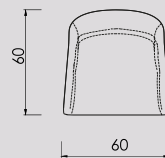

Stalen onderstel
draaivoet