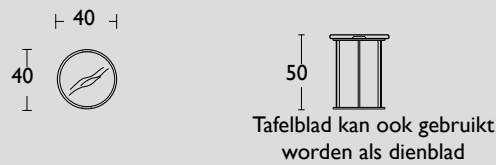

To be Served serie ronde tafels

Een bijzondere serie ronde tafels voor een stijlvolle en speelse uitstraling in verschillende interieurstijlen. Het kenmerkende onderstel van To be Served is met laser cut-technology uit één stuk staal gemaakt. Dit creëert een mooi contrast met het massief eiken bovenblad. De onderzijde van de losse tafelbladen is conisch gefreesd, waardoor ze zich gemakkelijk vastzetten in het metalen frame.

Bij de twee kleinste modellen maken de speciale handgrepen het mogelijk de tray eenvoudig van het onderstel af te halen en als dienblad te gebruiken. Het kleinste formaat kan ook over de bank geschoven worden, zodat je lekker kunt blijven zitten. To be Served: handig en multifunctioneel!

To be Served serie ronde tafels