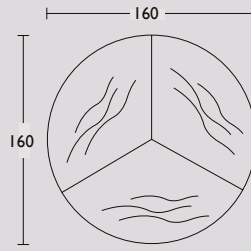

Side-to-Side specials

Side-to-Side specials by QLIV

Geproduceerd in Nederland

Circa maat in cm.		Uitvoering A	Uitvoering B	Uitvoering C
260 x 105/120 x 75cm	Ovale tafel	€ 4.744	€ 4.833	€ 6.348
130 Ø x 75cm	Ronde tafel	€ 4.582	€ 4.826	€ 5.892
145 Ø x 75cm	Ronde tafel	€ 4.780	€ 5.024	€ 6.161
160 Ø x 75 cm	Ronde tafel	€ 4.977	€ 5.222	€ 6.430