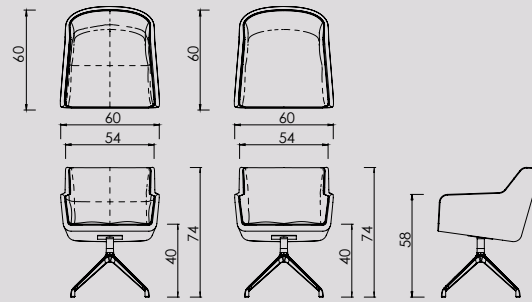

Cambria fauteuil

Deze zeer comfortabele stoel is geïnspireerd op de prachtige bloem en orchideesoort, Cambria en leent zich uitstekend om lang in na te tafelen. Een luxe stoel met een mooie ranke lijn aan de buitenkant en een zachte uitnodigende binnenkant. In combinatie met het gepoedercoate stalen frame ontstaat er een mooi contrast tussen elegantie en stoere luxe. De elegante rondingen onder in de kuip zijn bewerkstelligd door het toepassen van geavanceerde inschuimtechnieken. Deze zeer duurzame techniek realiseert een lichter gewicht stoel en waarborgt de hoogst mogelijke kwaliteit. Mede is hierdoor een beter ergonomisch comfort ontstaan.

Omdat de Cambria leverbaar is in veel verschillende kleuren en materialen kan haar uitstraling volledig aan uw interieur worden aangepast. Het comfortabele binnenkussen is uitneembaar, welke als de tijd erom vraagt, ook weer zo vervangen kan worden. Deze stoel staat bovendien niet alleen prachtig aan de eettafel, maar zit ook dusdanig comfortabel dat je er een lange dag op kunt werken.

Cambria fauteuil

Kussen gestikt

Kussen smooth