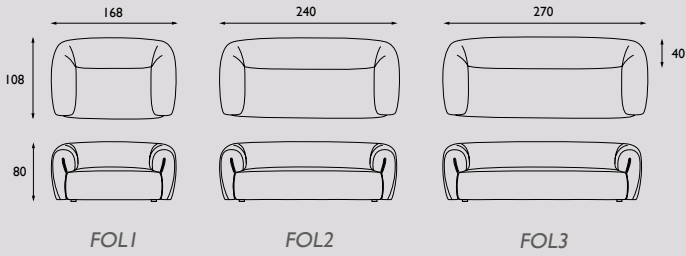

Sofas

Sofa elements

Angle 30° elements

Angle 45° elements

End elements

Corner element

Longchairs

Ottomans

Dormeuses