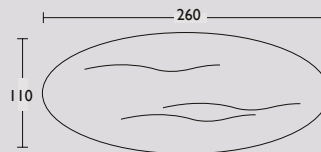

Cross tafel Ovaal

Cross tafel Rond

Cross tafel design by Carolina Wilcke

Geproduceerd in Nederland

Circa maat in cm.		Uitvoering A	Uitvoering B	Uitvoering C
220 x 100 x 75cm	Ovaal	€ 4.453	€ 4.556	€ 5.888
240 x 110 x 75cm	Ovaal	€ 4.645	€ 4.736	€ 6.172
260 x 110 x 75cm	Ovaal	€ 4.883	€ 4.976	€ 6.507
280 x 120 x 75cm	Ovaal	€ 5.181	€ 5.271	€ 6.931
300 x 120 x 75cm	Ovaal	€ 5.408	€ 5.500	€ 7.291
130 Ø x 75cm	Rond	€ 4.200	€ 4.390	€ 5.587
145 Ø x 75cm	Rond	€ 4.513	€ 4.679	€ 5.825
160 Ø x 75cm	Rond	€ 4.848	€ 5.037	€ 6.064