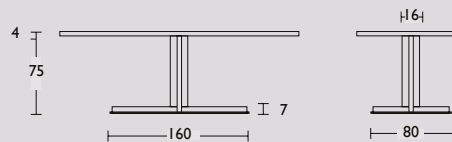

Cross tafel Ovaal

Cross tafel Rond

Cross tafel design by Carolina Wilcke

Geproduceerd in Nederland

Circa maat in cm.		Uitvoering A	Uitvoering B	Uitvoering C
220 x 100 x 75cm	Ovaal	€ 4.453	€ 4.556	€ 5.888
240 x 110 x 75cm	Ovaal	€ 4.645	€ 4.736	€ 6.172
260 x 110 x 75cm	Ovaal	€ 4.883	€ 4.976	€ 6.507
280 x 120 x 75cm	Ovaal	€ 5.181	€ 5.271	€ 6.931
300 x 120 x 75cm	Ovaal	€ 5.408	€ 5.500	€ 7.291
130 Ø x 75cm	Rond	€ 4.200	€ 4.390	€ 5.587
145 Ø x 75cm	Rond	€ 4.513	€ 4.679	€ 5.825
160 Ø x 75cm	Rond	€ 4.848	€ 5.037	€ 6.064