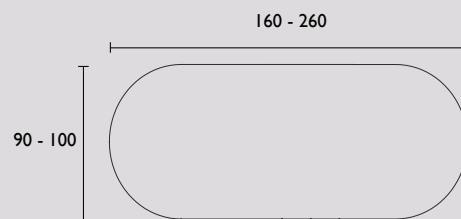

On Top - Strak Ovaal