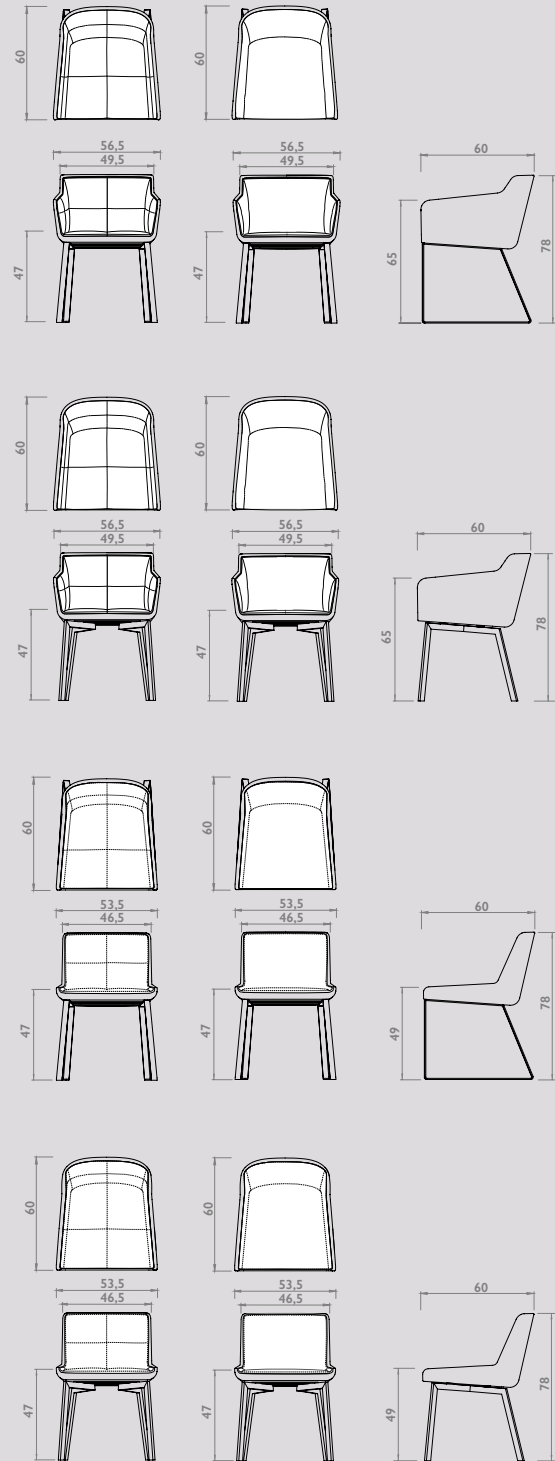

Cambria stoel

Kussen gestikt

Kussen smooth