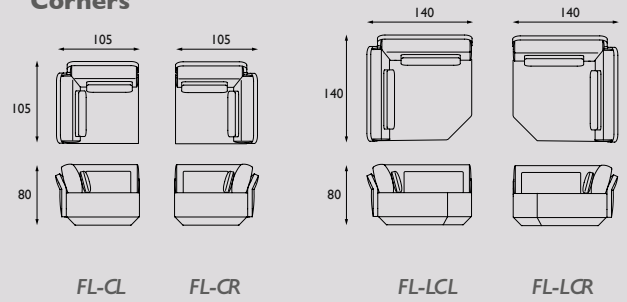

Dormeuses

Corners

Corners 45° en Corners Hexagon

End elements

Poufs

Flared modular sofa design by by Sven+Jon

Geproduceerd in Nederland

		Stof Groep 1	Stof Groep 2	Stof Groep 3	Stof Groep 4	Stof Groep 5	Leer Angler/Madura	Leer Devon/Wax S.	Leer Colorado
FL-DSL	Dormeuse S/ L	€ 3.359	€ 3.845	€ 4.495	€ 5.036	€ 5.304	€ 5.917	€ 6.806	€ 7.737
FL-DSR	Dormeuse S/ R	€ 3.359	€ 3.845	€ 4.495	€ 5.036	€ 5.304	€ 5.917	€ 6.806	€ 7.737
FL-DSAL	Dormeuse S/Arm L	€ 3.850	€ 4.447	€ 5.291	€ 5.971	€ 6.320	€ 6.693	€ 7.698	€ 8.745
FL-DSAR	Dormeuse S/Arm R	€ 3.850	€ 4.447	€ 5.291	€ 5.971	€ 6.320	€ 6.693	€ 7.698	€ 8.745
FL-DML	Dormeuse M/ L	€ 3.719	€ 4.222	€ 4.870	€ 5.421	€ 5.687	€ 6.233	€ 7.101	€ 8.008
FL-DMR	Dormeuse M/ R	€ 3.719	€ 4.222	€ 4.870	€ 5.421	€ 5.687	€ 6.233	€ 7.101	€ 8.008
FL-DMAL	Dormeuse M/Arm L	€ 4.233	€ 4.873	€ 5.768	€ 6.493	€ 6.862	€ 7.345	€ 8.441	€ 9.585
FL-DMAR	Dormeuse M/Arm R	€ 4.233	€ 4.873	€ 5.768	€ 6.493	€ 6.862	€ 7.345	€ 8.441	€ 9.585
FL-DLL	Dormeuse L / L	€ 4.514	€ 5.194	€ 6.145	€ 6.920	€ 7.311	€ 8.157	€ 9.436	€ 10.773
FL-DLR	Dormeuse L / R	€ 4.514	€ 5.194	€ 6.145	€ 6.920	€ 7.311	€ 8.157	€ 9.436	€ 10.773
FL-DLAL	Dormeuse L/Arm L	€ 4.952	€ 5.690	€ 6.705	€ 7.535	€ 7.954	€ 8.867	€ 10.238	€ 11.669
FL-DLAR	Dormeuse L/Arm R	€ 4.952	€ 5.690	€ 6.705	€ 7.535	€ 7.954	€ 8.867	€ 10.238	€ 11.669
FL-CL	Corner/L	€ 3.128	€ 3.628	€ 4.345	€ 4.916	€ 5.216	€ 5.710	€ 6.623	€ 7.579
FL-CR	Corner/R	€ 3.128	€ 3.628	€ 4.345	€ 4.916	€ 5.216	€ 5.710	€ 6.623	€ 7.579
FL-LCL	Corner Large/L	€ 4.062	€ 4.576	€ 5.389	€ 6.423	€ 6.875	€ 7.619	€ 8.992	€ 10.366
FL-LCR	Corner Large/R	€ 4.062	€ 4.576	€ 5.389	€ 6.423	€ 6.875	€ 7.619	€ 8.992	€ 10.366
FL-45	Corner 45 degrees	€ 3.816	€ 4.270	€ 4.715	€ 5.378	€ 5.826	€ 6.865	€ 8.040	€ 9.214
FL-45B	Corner 45 degrees B	€ 4.381	€ 4.850	€ 5.216	€ 5.838	€ 6.249	€ 7.390	€ 8.538	€ 9.684
FL-HEXS	Corner Hexagon Small	€ 4.255	€ 4.831	€ 5.506	€ 6.483	€ 6.823	€ 7.534	€ 9.005	€ 10.476
FL-HEXM	Corner Hexagon Medium	€ 4.479	€ 5.064	€ 5.716	€ 6.628	€ 7.016	€ 7.599	€ 9.131	€ 10.494
FL-HEXL	Corner Hexagon Large	€ 4.674	€ 5.246	€ 5.829	€ 6.740	€ 7.131	€ 7.732	€ 9.135	€ 10.539
FL-ENDLS	End element Small/L	€ 4.606	€ 5.241	€ 5.998	€ 7.023	€ 7.530	€ 8.241	€ 9.871	€ 10.956
FL-ENDRS	End element Small/R	€ 4.606	€ 5.241	€ 5.998	€ 7.023	€ 7.530	€ 8.241	€ 9.871	€ 10.956
FL-ENDLL	End element Large/L	€ 4.878	€ 5.561	€ 6.460	€ 7.215	€ 7.583	€ 8.702	€ 10.028	€ 11.412
FL-ENDRL	End element Large/R	€ 4.878	€ 5.561	€ 6.460	€ 7.215	€ 7.583	€ 8.702	€ 10.028	€ 11.412
FL-ENDLST	End element Straight/L	€ 4.608	€ 5.291	€ 6.190	€ 6.945	€ 7.313	€ 8.282	€ 9.608	€ 10.992
FL-ENDRST	End element Straight/R	€ 4.608	€ 5.291	€ 6.190	€ 6.945	€ 7.313	€ 8.282	€ 9.608	€ 10.992
FL-POUF1	Pouf 99x90	€ 1.493	€ 1.661	€ 1.846	€ 2.020	€ 2.095	€ 2.180	€ 2.409	€ 2.649
FL-POUF2	Pouf 99x147	€ 1.707	€ 1.902	€ 2.072	€ 2.344	€ 2.644	€ 2.653	€ 3.030	€ 3.407
FL-POUF3	Pouf 99x177	€ 1.889	€ 2.097	€ 2.269	€ 2.550	€ 2.864	€ 2.878	€ 3.272	€ 3.665
FL-POUF4	Pouf 99x227	€ 2.072	€ 2.293	€ 2.464	€ 2.758	€ 3.086	€ 3.120	€ 3.534	€ 3.949