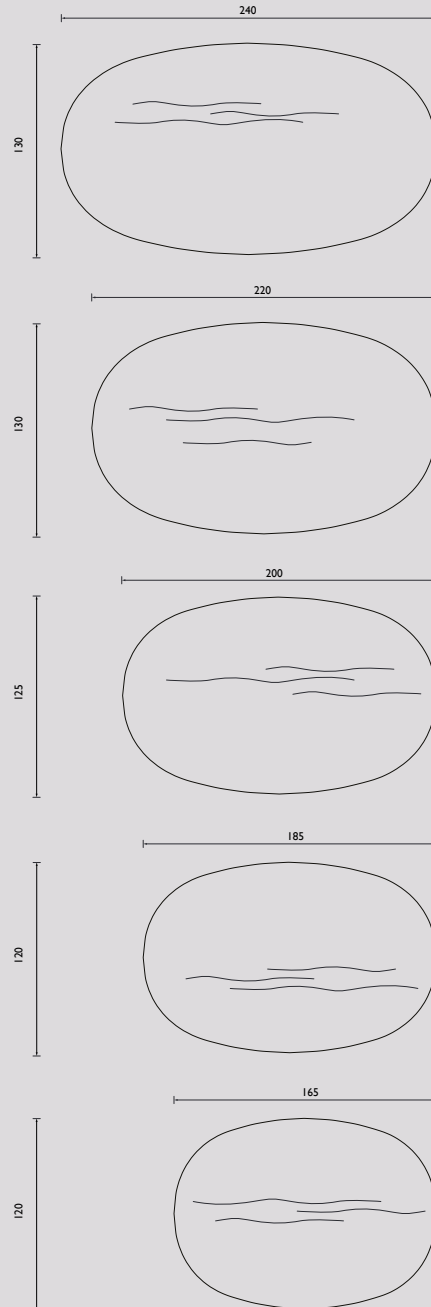

On Top A'dams Ovaal

Onderstel