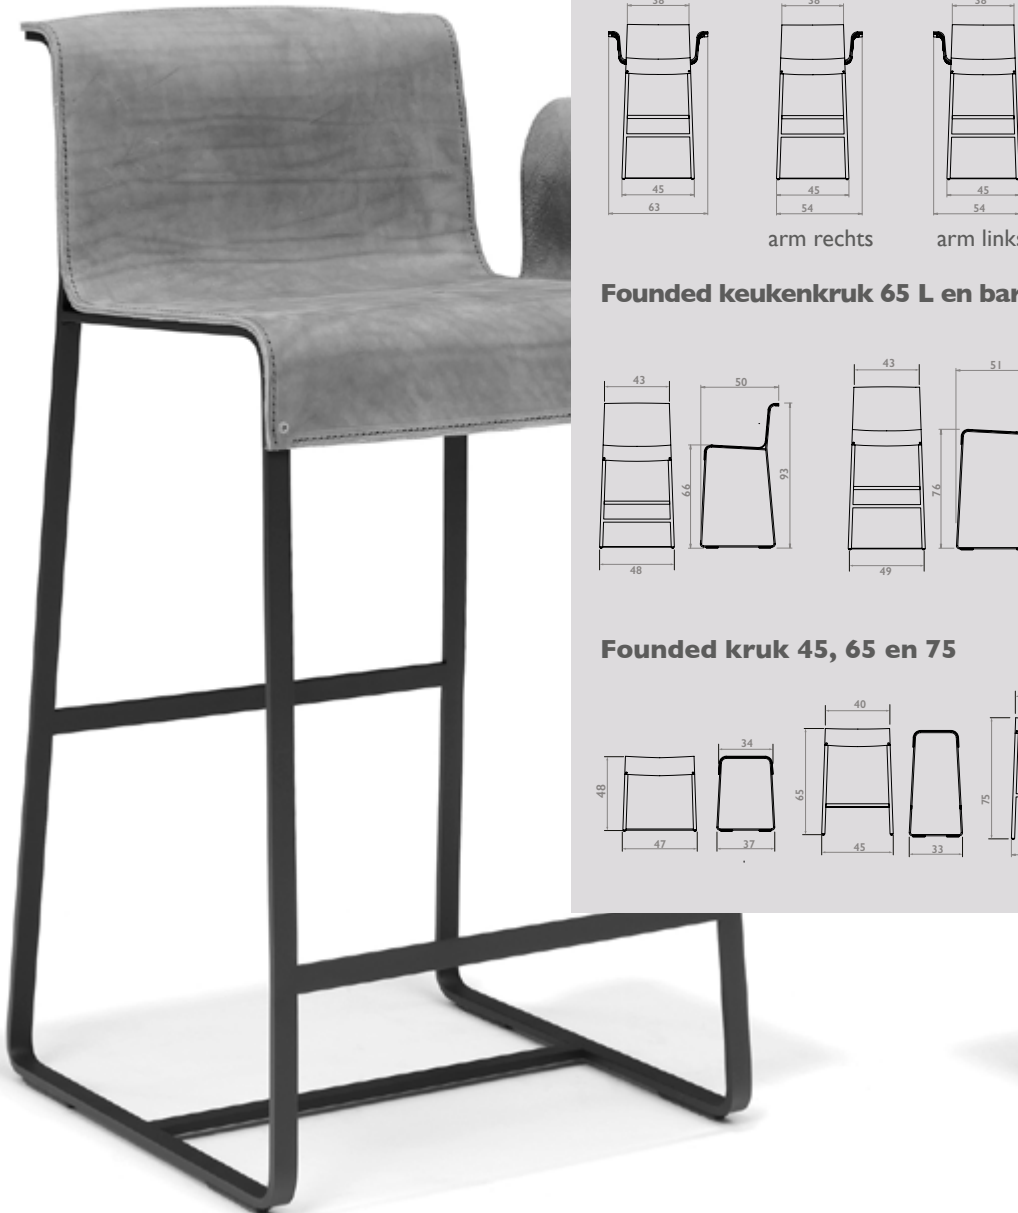

Founded Collection

Stoer en verfijnd, dat is een goede omschrijving voor de Founded collectie die is ontworpen door Richard Schipper. Het idee is ontstaan vanuit de wens om in Nederland de maakindustrie en de ontwikkeling van ontwerpen levend te houden.

De ontwerpen kenmerken zich doordat de gestoffeerde delen worden gemaakt van tuigleer en door het stalen frame uit één deel; ambachtelijk gebogen tot de juiste vorm. Tuigleer is plantaardig geloid leer. Doordat dit type leer erg sterk is en weinig rek heeft, is het erg geschikt voor zitmeubels. Om het tuigleer een rijkere uitstraling te geven is gekozen voor een geschuurde variant. Dit zorgt voor een warme minimalistische beleving en sluit daardoor goed aan bij de collectie van QLIV.