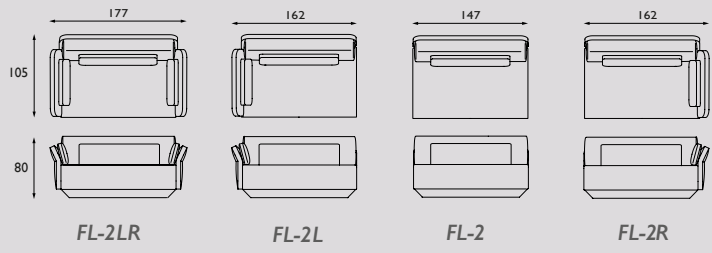

1-seaters

2-seaters

2,5-seaters

3-seaters

4-seaters

5-seaters

Longchairs