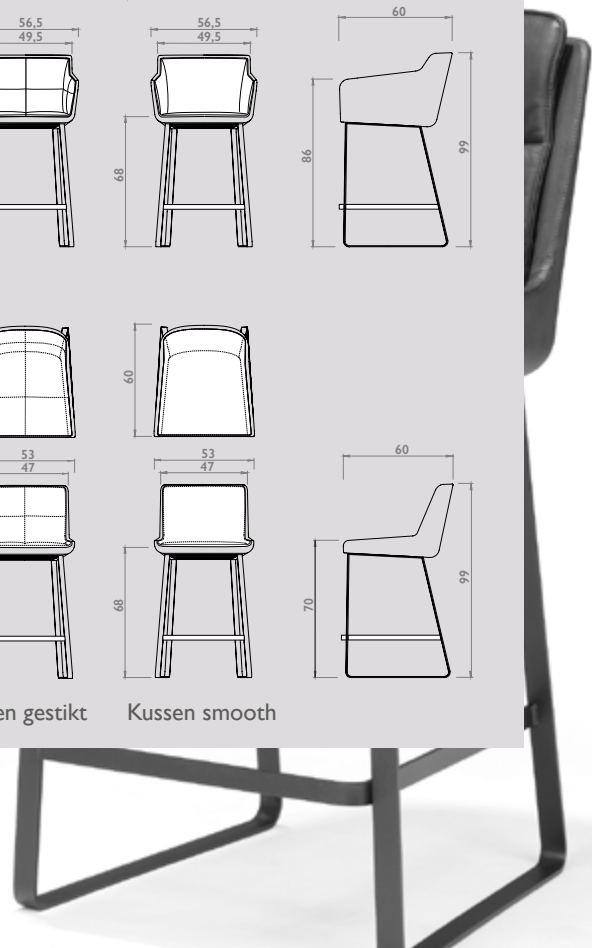

Cambria barstoel en counterstoel

Deze zeer comfortabele stoel is geïnspireerd op de prachtige bloem en orchideesoort, Cambria en leent zich uitstekend om lang in na te tafelen. Een luxe barstoel met een mooie ranke lijn aan de buitenkant en een zachte uitnodigende binnenkant. In combinatie met het gepoedercoate stalen frame ontstaat er een mooi contrast tussen elegantie en stoere luxe. De elegante rondingen onder in de kuip zijn bewerkstelligd door het toepassen van geavanceerde inschuimtechnieken. Deze zeer duurzame techniek realiseert een lichter gewicht stoel en waarborgt de hoogst mogelijke kwaliteit. Mede is hierdoor een beter ergonomisch comfort ontstaan.

Omdat de Cambria leverbaar is in veel verschillende kleuren en materialen kan haar uitstraling volledig aan uw interieur worden aangepast. Het comfortabele binnenkussen is uitneembaar, welke als de tijd erom vraagt, ook weer zo vervangen kan worden. Deze stoel staat bovendien niet alleen prachtig aan uw keuken of batafel, maar zit ook dusdanig comfortabel dat je er een lange dag op kunt werken.

Cambria barstoel

Cambria keukenkruk