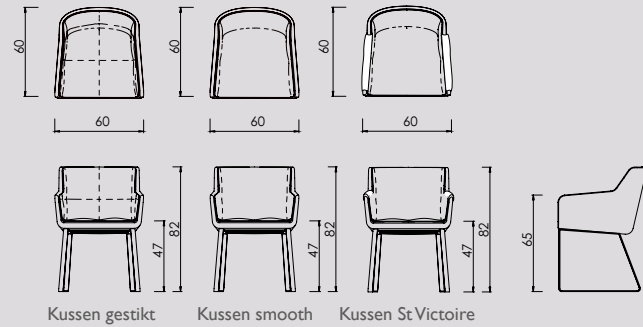

Cambria XL stoel

Stalen onderstel - 4-poot

Stalen onderstel - slede

Stalen onderstel - draaivoet

Houten onderstel - 4-poot

Cambria XL stoel design by Sven Schimmer

Geproduceerd in Nederland

	Stof Groep 1	Stof Groep 2	Stof Groep 3	Stof Groep 4	Stof Groep 5	Leer Angler/ Madura	Leer Devon/ Wax S.	Leer Colorado
Cambria XL (stalen onderstel) 1,25 m stof / 2,5 m ² leer	€ 981	€ 1.050	€ 1.133	€ 1.223	€ 1.321	€ 1.230	€ 1.418	€ 1.630
Cambria XL (houten onderstel) 1,25 m stof / 2,5 m ² leer	€ 1.114	€ 1.183	€ 1.266	€ 1.356	€ 1.455	€ 1.363	€ 1.552	€ 1.764
Kussen gestikt 1,2 m stof / 2,3 m ² leer	€ 437	€ 472	€ 510	€ 549	€ 594	€ 819	€ 832	€ 955
Kussen smooth 1,1 m stof / 1,6 m ² leer	€ 318	€ 345	€ 372	€ 402	€ 435	€ 514	€ 588	€ 676
Kussen StVictoire 1,1 m stof / 1,6 m ² leer	€ 481	€ 519	€ 561	€ 605	€ 654	€ 901	€ 916	€ 1.051