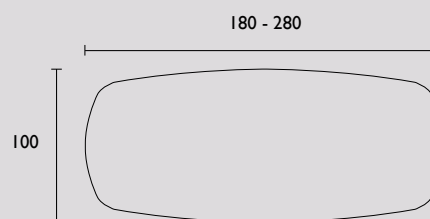

De pootpositie kan tot 40 cm naar binnen worden geplaatst, zodat de tafel helemaal naar wens kan worden ingericht. Daarnaast is het mogelijk om andere bladvormen te kiezen, zoals ovaal of rechthoekig.

Argill - Original

Argill - Rechthoek met afgeronde hoeken

Argill - Strak Ovaal

Argill - Deens Ovaal

Onderstel

Argill tafel design by QLIV

Geproduceerd in Nederland

Circa maat in cm.	Uitvoering A	Uitvoering B	Authentic noten *	Uitvoering C
180 x 100 x 75 cm	€ 3.248	€ 3.345	€ 3.410	€ 4.434
200 x 100 x 75 cm	€ 3.364	€ 3.465	€ 3.532	€ 4.592
220 x 100 x 75 cm	€ 3.480	€ 3.584	€ 3.654	€ 4.750
240 x 100 x 75 cm	€ 3.741	€ 3.853	€ 3.928	€ 5.106
260 x 100 x 75 cm	€ 3.915	€ 4.032	€ 4.111	€ 5.344
280 x 100 x 75 cm	€ 4.060	€ 4.182	€ 4.263	€ 5.542