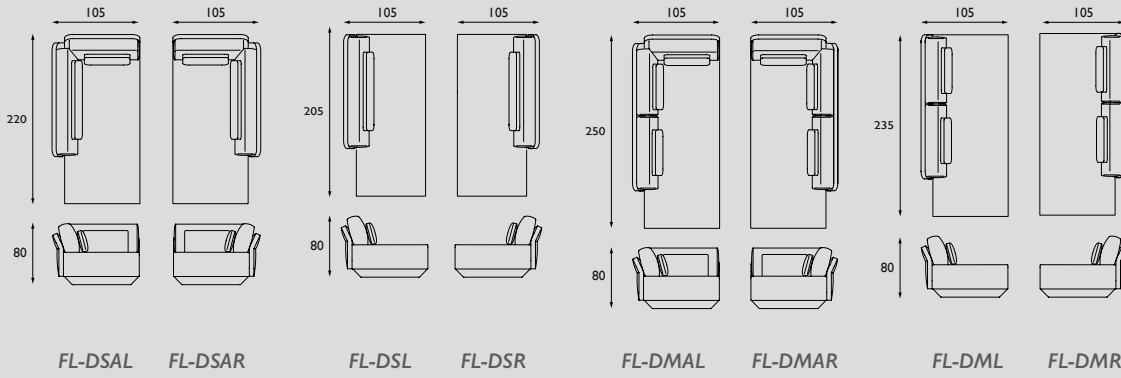

Dormeuses

Corners

Corners 45° en Corners Hexagon

End elements

Poufs