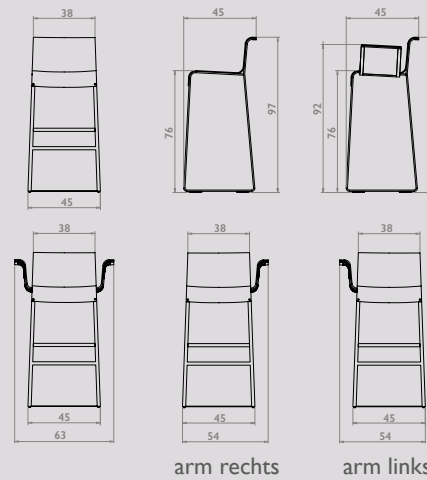

Founded keukenkruk S, 65cm

Founded barkruk S, 75cm

Founded keukenkruk 65 L en barkruk 75 L

Founded kruk 45, 65 en 75

Founded keukenkruk by Richard Schipper

Geproduceerd in Nederland

	Zonder arm	1 arm	2 armen
Founded keukenkruk S zithoogte 65 cm	€ 1.189	€ 1.406	€ 1.666
Founded keukenkruk L zithoogte 65 cm	€ 1.307		
Founded barkruk S zithoogte 75 cm	€ 1.250	€ 1.480	€ 1.753
Founded barkruk L zithoogte 75 cm	€ 1.375		
Founded kruk hoogte 45 cm	€ 816		
hoogte 65 cm	€ 921		
hoogte 75 cm	€ 968		