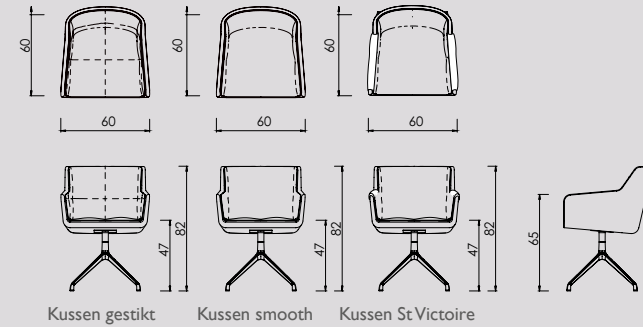

Cambria XL stoel

Stalen onderstel - 4-poot

Stalen onderstel - slede

Stalen onderstel - draaivoet

Houten onderstel - 4-poot

Cambria XL stoel design by Sven Schimmer

Geproduceerd in Nederland

	Stof Groep 1	Stof Groep 2	Stof Groep 3	Stof Groep 4	Stof Groep 5	Leer Angler/ Madura	Leer Devon/ Wax S.	Leer Colorado
Cambria XL (stalen onderstel) 1,25 m stof / 2,5 m ² leer	€ 981	€ 1.050	€ 1.133	€ 1.223	€ 1.321	€ 1.230	€ 1.418	€ 1.630
Cambria XL (houten onderstel) 1,25 m stof / 2,5 m ² leer	€ 1.114	€ 1.183	€ 1.266	€ 1.356	€ 1.455	€ 1.363	€ 1.552	€ 1.764
Kussen gestikt 1,2 m stof / 2,3 m ² leer	€ 437	€ 472	€ 510	€ 549	€ 594	€ 819	€ 832	€ 955
Kussen smooth 1,1 m stof / 1,6 m ² leer	€ 318	€ 345	€ 372	€ 402	€ 435	€ 514	€ 588	€ 676
Kussen StVictoire 1,1 m stof / 1,6 m ² leer	€ 481	€ 519	€ 561	€ 605	€ 654	€ 901	€ 916	€ 1.051