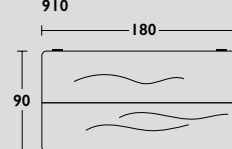

910

Side-to-Side Soft Edge tafel by QLIV

Geproduceerd in Nederland

Circa maat in cm.	Uitvoering A	Uitvoering B	Uitvoering C
180 x 90 x 75cm	€ 3.721	€ 3.822	€ 4.754
200 x 100 x 75cm	€ 3.894	€ 3.990	€ 5.130
220 x 100 x 75cm	€ 4.090	€ 4.186	€ 5.441
240 x 100 x 75cm	€ 4.259	€ 4.359	€ 5.772
260 x 100 x 75cm	€ 4.370	€ 4.465	€ 5.949
280 x 100 x 75cm	€ 4.634	€ 4.727	€ 6.274
300 x 100 x 75cm	€ 5.018	€ 5.111	€ 6.762
320 x 100 x 75cm	€ 5.328	€ 5.432	€ 7.067