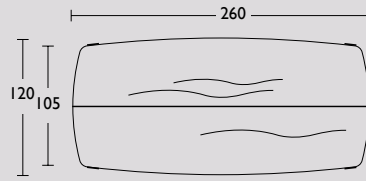

Side-to-Side specials

Side-to-Side specials by QLIV

Geproduceerd in Nederland

Circa maat in cm.		Uitvoering A	Uitvoering B	Uitvoering C
260 x 105/120 x 75cm	Ovale tafel	€ 4.744	€ 4.833	€ 6.348
130 Ø x 75cm	Ronde tafel	€ 4.582	€ 4.826	€ 5.892
145 Ø x 75cm	Ronde tafel	€ 4.780	€ 5.024	€ 6.161
160 Ø x 75 cm	Ronde tafel	€ 4.977	€ 5.222	€ 6.430