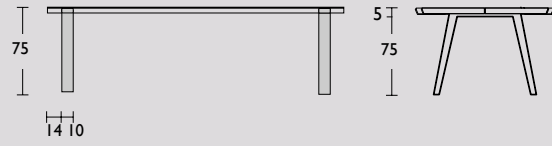

Side-to-Side specials

Side-to-Side specials by QLIV

Geproduceerd in Nederland

Circa maat in cm.		Uitvoering A	Uitvoering B	Uitvoering C
260 x 105/120 x 75cm	Ovale tafel	€ 4.744	€ 4.833	€ 6.348
130 Ø x 75cm	Ronde tafel	€ 4.582	€ 4.826	€ 5.892
145 Ø x 75cm	Ronde tafel	€ 4.780	€ 5.024	€ 6.161
160 Ø x 75 cm	Ronde tafel	€ 4.977	€ 5.222	€ 6.430