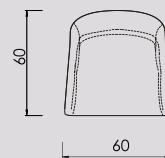

Houten onderstel
4-poot