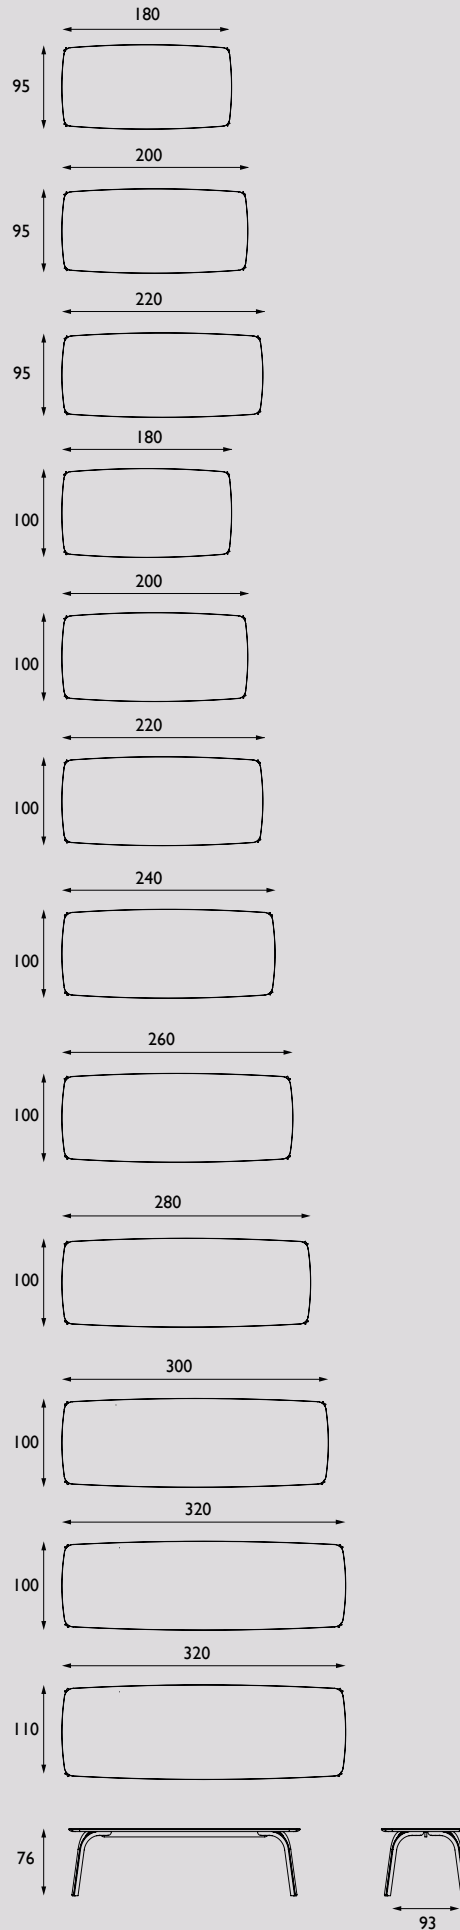

Mito tafel

Geïnspireerd door de techniek van het buigen van hout, ontwierp Carolina Wilcke deze tafel voor QLIV. Haar stijl kenmerkt zich als puur en helder, stoer maar verfijnd. Het tot in perfectie afgewerkte tafelblad is licht afgerond en wordt sierlijk gedragen door rechthoekige gebogen houten poten. De tafelpoten staan in een speelse hoek en splitsen zich net onder het tafelblad. Door te experimenteren met gebogen vormen hout, ontstond de poot als een 'ontwerpcadeautje'. De splitsing van de poten inspireerde Wilcke om de naam Mito te kiezen, die refereert aan Mitose, het proces van celdeling. Deze elegante tafel is beschikbaar in Frans eiken en Amerikaans noten. Eiken zorgt voor een frisse, moderne uitstraling, terwijl Amerikaans notenhout de tafel een warmere look geeft.

Mito tafel