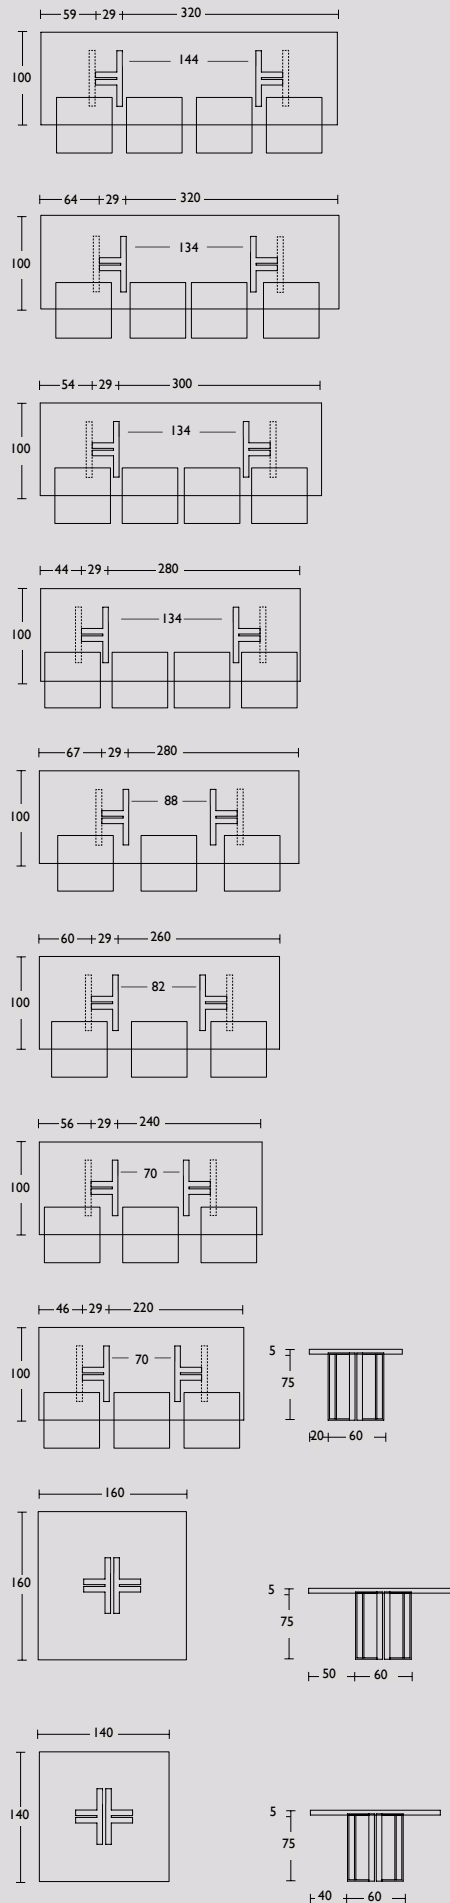

T2 tafel

Wij Nederlanders houden van schoonheid, maar ook van functionaliteit. Tafel T2 (spreek uit: tietoe) biedt best of both worlds en is fraai en praktisch tegelijk. De naam verwijst niet alleen naar de vorm van het ruimtebesparende onderstel, T2 – een prachtig symmetrisch design uit de eigen ontwerpstudio van QLIV staat ook symbool voor de flexibele toepassing van het model, dat geschikt is voor elk interieur.

T2 tafel