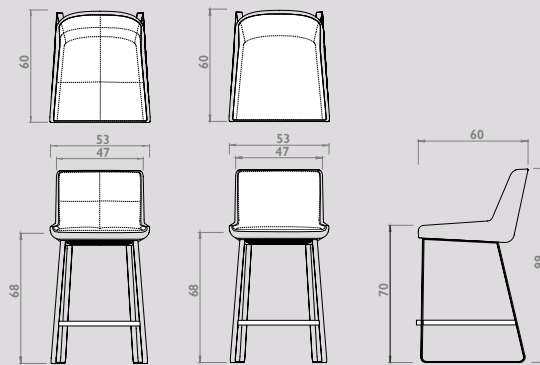

Cambria keukenkruk

Kussen gestikt

Kussen smooth