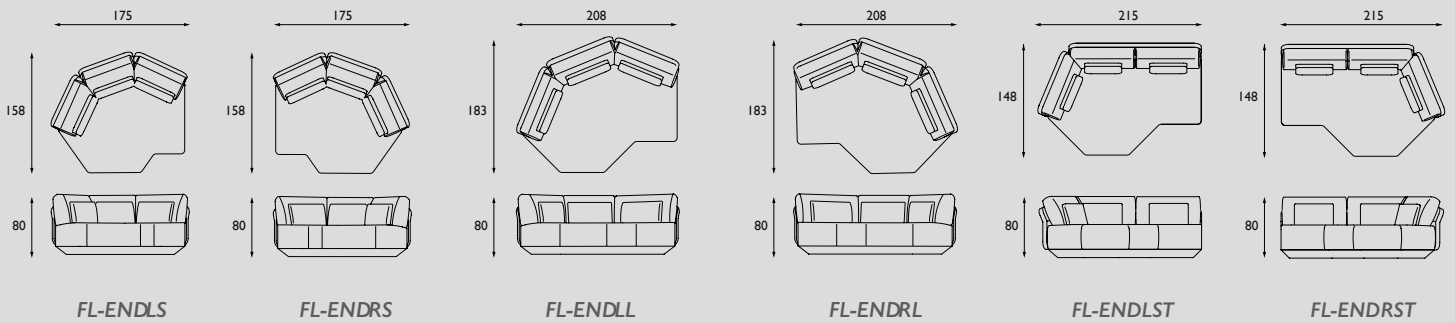

Dormeuses

Corners

Corners 45° en Corners Hexagon

End elements

Poufs

Flared modular sofa design by by Sven+Jon

Geproduceerd in Nederland

		Stof Groep 1	Stof Groep 2	Stof Groep 3	Stof Groep 4	Stof Groep 5	Leer Angler/Madura	Leer Devon/Wax S.	Leer Colorado
FL-DSL	Dormeuse S/ L	€ 3.359	€ 3.845	€ 4.495	€ 5.036	€ 5.304	€ 5.917	€ 6.806	€ 7.737
FL-DSR	Dormeuse S/ R	€ 3.359	€ 3.845	€ 4.495	€ 5.036	€ 5.304	€ 5.917	€ 6.806	€ 7.737
FL-DSAL	Dormeuse S/Arm L	€ 3.850	€ 4.447	€ 5.291	€ 5.971	€ 6.320	€ 6.693	€ 7.698	€ 8.745
FL-DSAR	Dormeuse S/Arm R	€ 3.850	€ 4.447	€ 5.291	€ 5.971	€ 6.320	€ 6.693	€ 7.698	€ 8.745
FL-DML	Dormeuse M/ L	€ 3.719	€ 4.222	€ 4.870	€ 5.421	€ 5.687	€ 6.233	€ 7.101	€ 8.008
FL-DMR	Dormeuse M/ R	€ 3.719	€ 4.222	€ 4.870	€ 5.421	€ 5.687	€ 6.233	€ 7.101	€ 8.008
FL-DMAL	Dormeuse M/Arm L	€ 4.233	€ 4.873	€ 5.768	€ 6.493	€ 6.862	€ 7.345	€ 8.441	€ 9.585
FL-DMAR	Dormeuse M/Arm R	€ 4.233	€ 4.873	€ 5.768	€ 6.493	€ 6.862	€ 7.345	€ 8.441	€ 9.585
FL-DLL	Dormeuse L / L	€ 4.514	€ 5.194	€ 6.145	€ 6.920	€ 7.311	€ 8.157	€ 9.436	€ 10.773
FL-DLR	Dormeuse L / R	€ 4.514	€ 5.194	€ 6.145	€ 6.920	€ 7.311	€ 8.157	€ 9.436	€ 10.773
FL-DLAL	Dormeuse L/Arm L	€ 4.952	€ 5.690	€ 6.705	€ 7.535	€ 7.954	€ 8.867	€ 10.238	€ 11.669
FL-DLAR	Dormeuse L/Arm R	€ 4.952	€ 5.690	€ 6.705	€ 7.535	€ 7.954	€ 8.867	€ 10.238	€ 11.669
FL-CL	Corner/L	€ 3.128	€ 3.628	€ 4.345	€ 4.916	€ 5.216	€ 5.710	€ 6.623	€ 7.579
FL-CR	Corner/R	€ 3.128	€ 3.628	€ 4.345	€ 4.916	€ 5.216	€ 5.710	€ 6.623	€ 7.579
FL-LCL	Corner Large/L	€ 4.062	€ 4.576	€ 5.389	€ 6.423	€ 6.875	€ 7.619	€ 8.992	€ 10.366
FL-LCR	Corner Large/R	€ 4.062	€ 4.576	€ 5.389	€ 6.423	€ 6.875	€ 7.619	€ 8.992	€ 10.366
FL-45	Corner 45 degrees	€ 3.816	€ 4.270	€ 4.715	€ 5.378	€ 5.826	€ 6.865	€ 8.040	€ 9.214
FL-45B	Corner 45 degrees B	€ 4.381	€ 4.850	€ 5.216	€ 5.838	€ 6.249	€ 7.390	€ 8.538	€ 9.684
FL-HEXS	Corner Hexagon Small	€ 4.255	€ 4.831	€ 5.506	€ 6.483	€ 6.823	€ 7.534	€ 9.005	€ 10.476
FL-HEXM	Corner Hexagon Medium	€ 4.479	€ 5.064	€ 5.716	€ 6.628	€ 7.016	€ 7.599	€ 9.131	€ 10.494
FL-HEXL	Corner Hexagon Large	€ 4.674	€ 5.246	€ 5.829	€ 6.740	€ 7.131	€ 7.732	€ 9.135	€ 10.539
FL-ENDLS	End element Small/L	€ 4.606	€ 5.241	€ 5.998	€ 7.023	€ 7.530	€ 8.241	€ 9.871	€ 10.956
FL-ENDRS	End element Small/R	€ 4.606	€ 5.241	€ 5.998	€ 7.023	€ 7.530	€ 8.241	€ 9.871	€ 10.956
FL-ENDLL	End element Large/L	€ 4.878	€ 5.561	€ 6.460	€ 7.215	€ 7.583	€ 8.702	€ 10.028	€ 11.412
FL-ENDRL	End element Large/R	€ 4.878	€ 5.561	€ 6.460	€ 7.215	€ 7.583	€ 8.702	€ 10.028	€ 11.412
FL-ENDLST	End element Straight/L	€ 4.608	€ 5.291	€ 6.190	€ 6.945	€ 7.313	€ 8.282	€ 9.608	€ 10.992
FL-ENDRST	End element Straight/R	€ 4.608	€ 5.291	€ 6.190	€ 6.945	€ 7.313	€ 8.282	€ 9.608	€ 10.992
FL-POUF1	Pouf 99x90	€ 1.493	€ 1.661	€ 1.846	€ 2.020	€ 2.095	€ 2.180	€ 2.409	€ 2.649
FL-POUF2	Pouf 99x147	€ 1.707	€ 1.902	€ 2.072	€ 2.344	€ 2.644	€ 2.653	€ 3.030	€ 3.407
FL-POUF3	Pouf 99x177	€ 1.889	€ 2.097	€ 2.269	€ 2.550	€ 2.864	€ 2.878	€ 3.272	€ 3.665
FL-POUF4	Pouf 99x227	€ 2.072	€ 2.293	€ 2.464	€ 2.758	€ 3.086	€ 3.120	€ 3.534	€ 3.949