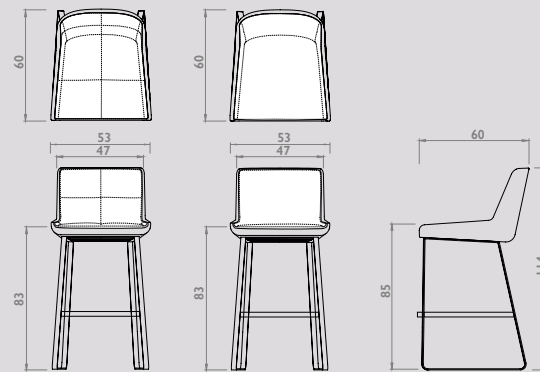

Kussen smooth

Cambria barstoel en counterstoel

Deze zeer comfortabele stoel is geïnspireerd op de prachtige bloem en orchideesoort, Cambria en leent zich uitstekend om lang in na te tafelen. Een luxe barstoel met een mooie ranke lijn aan de buitenkant en een zachte uitnodigende binnenkant. In combinatie met het gepoedercoate stalen frame ontstaat er een mooi contrast tussen elegantie en stoere luxe. De elegante rondingen onder in de kuip zijn bewerkstelligd door het toepassen van geavanceerde inschuimtechnieken. Deze zeer duurzame techniek realiseert een lichter gewicht stoel en waarborgt de hoogst mogelijke kwaliteit. Mede is hierdoor een beter ergonomisch comfort ontstaan.

Omdat de Cambria leverbaar is in veel verschillende kleuren en materialen kan haar uitstraling volledig aan uw interieur worden aangepast. Het comfortabele binnenkussen is uitneembaar, welke als de tijd erom vraagt, ook weer zo vervangen kan worden. Deze stoel staat bovendien niet alleen prachtig aan uw keuken of batafel, maar zit ook dusdanig comfortabel dat je er een lange dag op kunt werken.

Cambria barstoel

Kussen gestikt