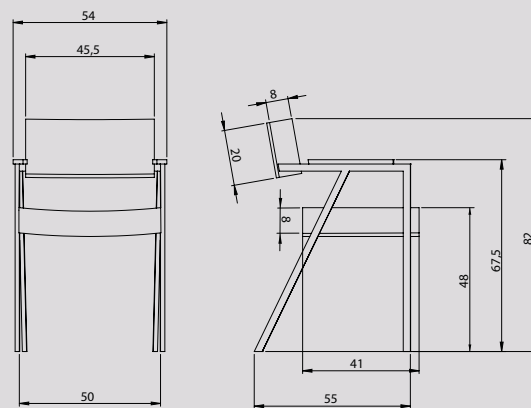

Air 65 en Fat Air 65

Zelfs wanneer het voelt alsof elke stoel al gemaakt is, hoe zouden we dan een stoel kunnen creëren die als nieuw aanvoelt? De 'Air 65' is gebaseerd op één duidelijk concept: no-nonsense design, comfortabel en zonder enige decoratie. De Air 65 stoel heeft een comfortabele, brede zitting. Het enige zichtbare constructieve element is de verbinding van de rugleuning. De solide ontworpen benen, opgebouwd uit subtiele buizen en de ruwe zitting & rugleuning, geven deze stoel een bescheiden maar opwindend karakter.

Air 65

Fat Air 65