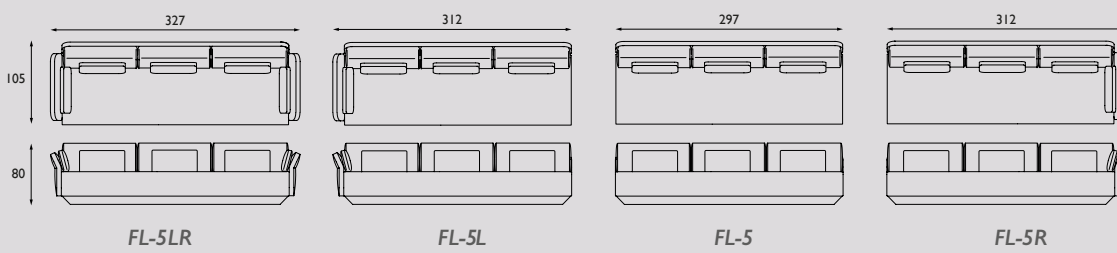

1-seaters

2-seaters

2,5-seaters

3-seaters

4-seaters

5-seaters

Longchairs