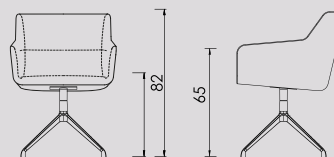

Cambria XL Bliss

Stalen onderstel
gestoffeerde voet

Stalen onderstel
4-poot

Stalen onderstel
slede

Stalen onderstel
draaivoet

Houten onderstel
4-poot

Cambria XL Bliss stoel design by Sven Schimmer

Geproduceerd in Nederland