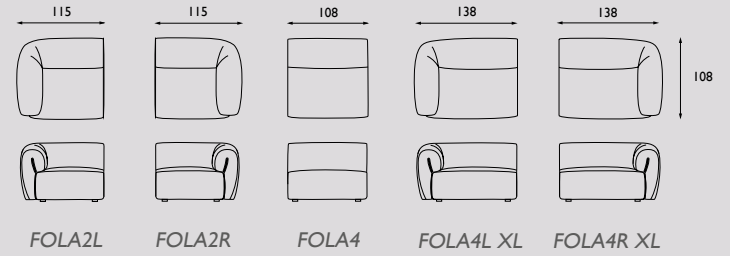

Sofa elements