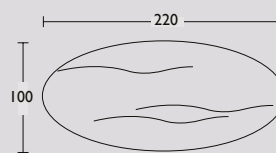

Cross tafel Ovaal

Cross tafel Rond

Cross tafel design by Carolina Wilcke

Geproduceerd in Nederland

Circa maat in cm.		Uitvoering A	Uitvoering B	Uitvoering C
220 x 100 x 75cm	Ovaal	€ 4.453	€ 4.556	€ 5.888
240 x 110 x 75cm	Ovaal	€ 4.645	€ 4.736	€ 6.172
260 x 110 x 75cm	Ovaal	€ 4.883	€ 4.976	€ 6.507
280 x 120 x 75cm	Ovaal	€ 5.181	€ 5.271	€ 6.931
300 x 120 x 75cm	Ovaal	€ 5.408	€ 5.500	€ 7.291
130 Ø x 75cm	Rond	€ 4.200	€ 4.390	€ 5.587
145 Ø x 75cm	Rond	€ 4.513	€ 4.679	€ 5.825
160 Ø x 75cm	Rond	€ 4.848	€ 5.037	€ 6.064