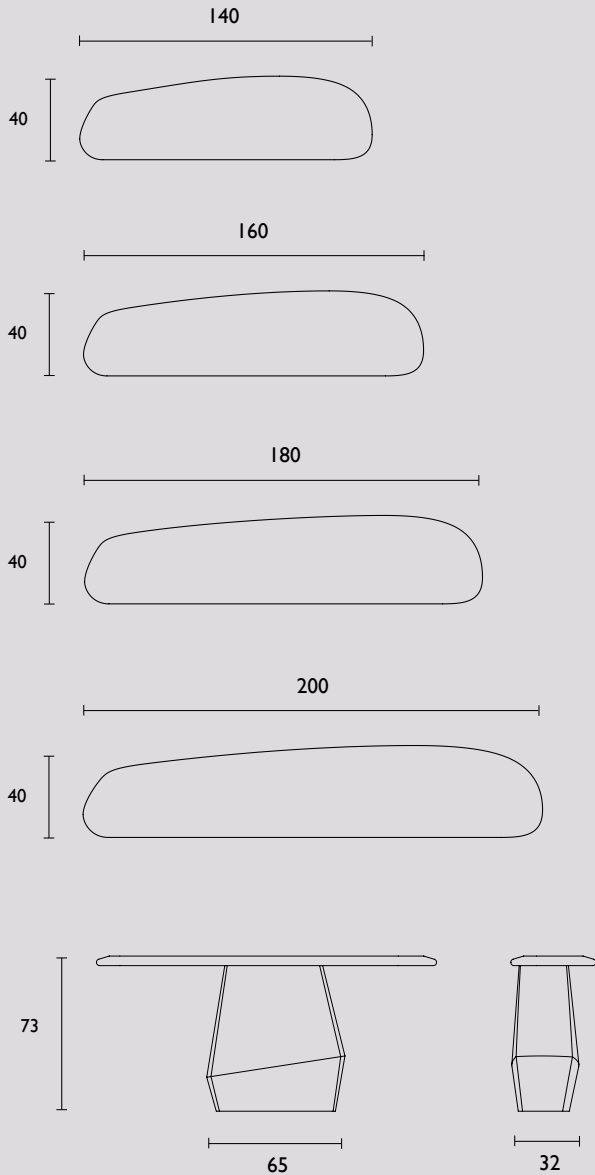

Fasset console