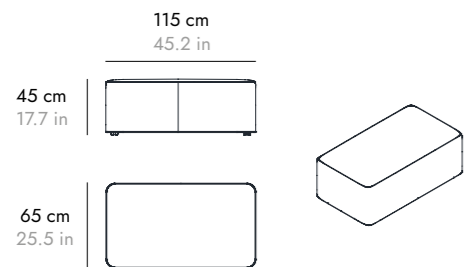

MODULES MÓDULOS

		FABRIC	
CRT500		COM	790 €
		G2	950 €
		G3	1.090 €
		G4	1.190 €
		G5	1.390 €