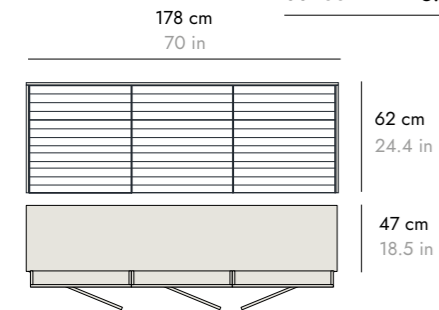

SUSSEX

BY TERENCE WOODGATE, 2000

punt

	A - SUPERMATT OAK	B - SUPERMATT WALNUT	C - STAINED OAK	D - STAINED WALNUT	E - HIGH GLOSS
SSX331	3.865 €	4.265 €	4.415 €	4.835 €	8.950 €

METAL BASE ZÓCALO		METAL BASE ZÓCALO			WALL BRACKET HERRAJE PARED	
		167 cm 65.7 in	167 cm 65.7 in	167 cm 65.7 in		
		H 6 CM - 2.3"	H 17 CM - 6.7"	H 29 CM - 11.4"	190 €	
TEXTURIZED FINISH	BLACK	295 €	420 €	495 €	240 €	
ACABADO TEXTURADO	BRONZE	390 €	515 €	590 €		
	COLOR	370 €	495 €	570 €		

! The color metal base must be the same tone as the cabinet's lacquer finish. El zócalo color debe ser del mismo tono que el lacado del mueble.

SIDEBOARD APARADOR

	A - SUPERMATT OAK	B - SUPERMATT WALNUT	C - STAINED OAK	D - STAINED WALNUT	E - HIGH GLOSS
SSX441	2.405 €	2.650 €	2.775 €	3.025 €	5.125 €