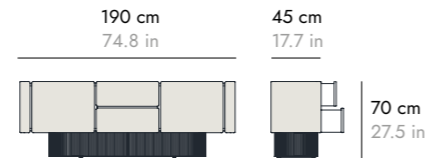

DUN342
Sideboard with 4 doors and 2 drawers
Aparador con 4 puertas y 2 cajones

DUNE EXECUTIVE TABLE + DUN360 SIDBOARD DUNE MESA EXECUTIVE + APARADOR DUN360

SUPERMATT OAK ROBLE SÚPER MATE		WIDTH ANCHO			
		80 CM - 31.4"	90 CM - 35.4"	100 CM - 39.3"	120 CM - 47.2"
LENGTH LARGO	180 CM 70.8"	5.840 €	5.920 €	5.980 €	6.080 €
	200 CM 78.7"	5.930 €	6.010 €	6.070 €	6.170 €
	220 CM 86.6"	6.020 €	6.100 €	6.160 €	6.260 €
	240 CM 94.4"	6.110 €	6.190 €	6.250 €	6.480 €

STAINED OAK ROBLE TEÑIDO		WIDTH ANCHO			
		80 CM - 31.4"	90 CM - 35.4"	100 CM - 39.3"	120 CM - 47.2"
LENGTH LARGO	180 CM 70.8"	6.340 €	6.420 €	6.480 €	6.580 €
	200 CM 78.7"	6.430 €	6.510 €	6.570 €	6.670 €
	220 CM 86.6"	6.520 €	6.600 €	6.660 €	6.760 €
	240 CM 94.4"	6.610 €	6.690 €	6.750 €	7.020 €

DUNE EXECUTIVE TABLE + DUN342 SIDBOARD DUNE MESA EXECUTIVE + APARADOR DUN342

SUPERMATT OAK ROBLE SÚPER MATE		WIDTH ANCHO			
		80 CM - 31.4"	90 CM - 35.4"	100 CM - 39.3"	120 CM - 47.2"
LENGTH LARGO	180 CM 70.8"	6.040 €	6.120 €	6.180 €	6.280 €
	200 CM 78.7"	6.130 €	6.210 €	6.270 €	6.370 €
	220 CM 86.6"	6.220 €	6.300 €	6.360 €	6.460 €
	240 CM 94.4"	6.310 €	6.390 €	6.450 €	6.680 €

STAINED OAK ROBLE TEÑIDO		WIDTH ANCHO			
		80 CM - 31.4"	90 CM - 35.4"	100 CM - 39.3"	120 CM - 47.2"
LENGTH LARGO	180 CM 70.8"	6.540 €	6.620 €	6.680 €	6.780 €
	200 CM 78.7"	6.630 €	6.710 €	6.770 €	6.870 €
	220 CM 86.6"	6.720 €	6.800 €	6.860 €	6.960 €
	240 CM 94.4"	6.810 €	6.890 €	6.950 €	7.220 €

OPTIONAL ACCESORIES ACCESORIOS OPCIONALES

	A - SUPERMATT OAK	C - STAINED OAK
FDU100 Modesty panel for Dune Executive Table. Faldón para Dune Executive Table.	210 €	260 €
		ACC
CER100 Lock with chrome finish + 2 individual keys for a door. Cerradura cromada + 2 llaves individuales para una puerta.		140 €
CER102 Lock with chrome finish + 2 individual keys for double door. Cerradura cromada + 2 llaves individuales para puerta doble.		150 €
CER101 2 master keys that opens several doors or drawers of different furniture. 2 llaves amaestradas que abren varias puertas o cajones de diferentes muebles.		25 €