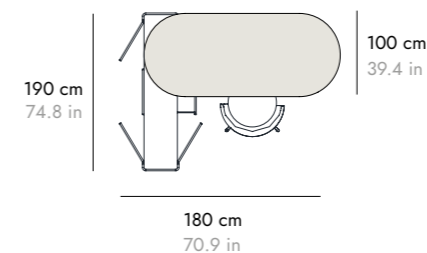

EXAMPLES EJEMPLOS

DUNE 180x100 + DUN360