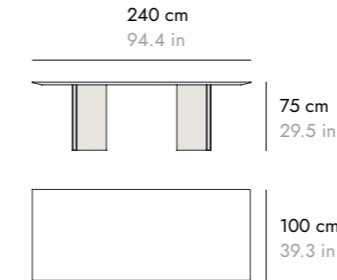

STOCKHOLM

BY MARIO RUIZ, 2013

punt

FINISHES ACABADOS

Top & legs Sobre y patas

Aluminium profile Perfil aluminio

Top Sobre

! Consult with Punt about the possibility of choosing between other XTONE and Dekton options.

Consultar con Punt la posibilidad de elegir entre otras opciones de XTONE y Dekton.

MATERIALS MATERIALES

Top and legs made of E1 MDF board (low formaldehyde content) veneered in natural oak or walnut wood. Beveled edge on the top without veneer. Anodized aluminum profile. Top available in Dekton porcelain by Cosentino or XTONE porcelain by Porcelanosa. This table can be equipped with an electrical system through a cable-management leg and top accessories.

Sobre y patas de tablero MDF E1 (bajo contenido en formaldehído) chapado en madera de roble o nogal natural. Canto del sobre biselado sin chapar. Perfil de aluminio anodizado. Sobre en Porcelánico Dekton de Cosentino o XTONE de Porcelanosa. Esta mesa tiene opción de ser electrificada mediante pata pasacables y accesorios en el sobre.

STOCKHOLM

BY MARIO RUIZ, 2013

punt

TABLE MESA

	TOP	A - SUPERMATT OAK	B - SUPERMATT WALNUT	C - STAINED OAK	D - STAINED WALNUT
STM200	A,B,C,D	2.810 €	2.950 €	2.990 €	3.140 €
	NEW XTONE - DEKTON	4.590 €	4.730 €	4.770 €	4.920 €

STM300	A,B,C,D	3.490 €	3.665 €	3.715 €	3.900 €
	NEW XTONE - DEKTON	5.520 €	5.695 €	5.745 €	5.930 €

STM140	A,B,C,D	2.160 €	2.270 €	2.300 €	2.415 €
	NEW XTONE - DEKTON	3.390 €	3.500 €	3.530 €	3.645 €

ACCESSORIES ACCESORIOS

	ACC
ACC086	295 €
This accessory embedded in the table leg allows the passage of the cable inside the totem leaving it hidden. Maximum cable space 50x24 mm - 1.9"X0.9". Este accesorio incrustado en la pata de la mesa permite el paso del cable por el interior del totem dejándolo oculto. Espacio máximo para el cable 50x24 mm - 1.9"X0.9".