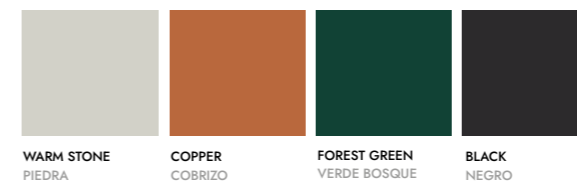

A SUPER MATT OAK ROBLE SÚPER MATE C WHITENED OAK ROBLE BLANQUEADO C WALNUT STAINED OAK ROBLE TEÑIDO NOGAL C DARK GREY STAINED OAK ROBLE TEÑIDO GRIS C EBONY STAINED OAK ROBLE TEÑIDO ÉBANO

Base Base

WARM STONE COPPER FOREST GREEN BLACK
PIEDRA COBRIZO VERDE BOSQUE NEGRO