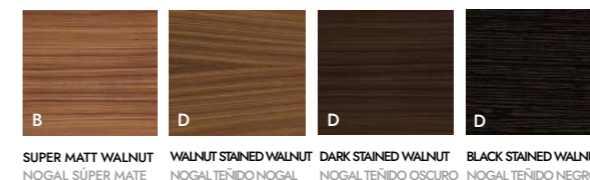

TACTILE

BY TERENCE WOODGATE, 2007

punt

OPTIONAL LOCK CERRADURA OPCIONAL

	ACC
<p>CER100 Lock with chrome finish + 2 individual keys for a door. Cerradura cromada + 2 llaves individuales para una puerta.</p>	140 €
<p>CER102 Lock with chrome finish + 2 individual keys for double door. Cerradura cromada + 2 llaves individuales para puerta doble.</p>	150 €
<p>CER101 2 master keys that opens several doors or drawers of different furniture. 2 llaves amaestradas que abren varias puertas o cajones de diferentes muebles.</p>	25 €

FINISHES
ACABADOS

Low module Módulo bajo

B SUPER MATT WALNUT NOGAL SÚPER MATE
D WALNUT STAINED WALNUT NOGAL TEÑIDO NOGAL
D DARK STAINED WALNUT NOGAL TEÑIDO OSCURO
D BLACK STAINED WALNUT NOGAL TEÑIDO NEGRO