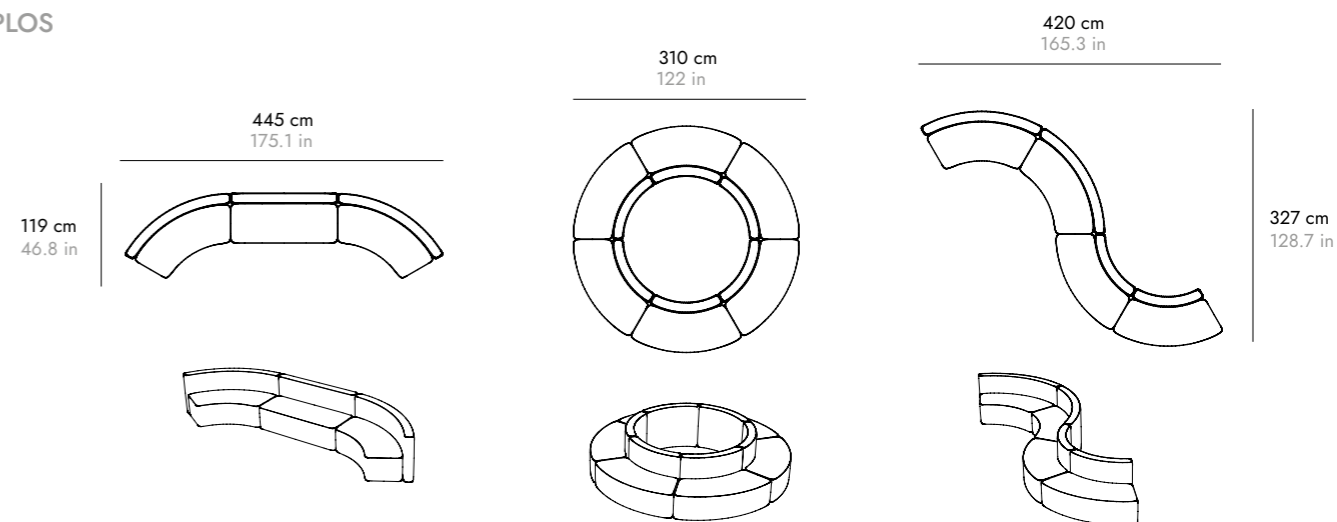

EXAMPLES EJEMPLOS

The measurements of the Corte Bench compositions are approximate and may vary by a few centimeters due to the joining of the modules.

Las medidas de las composiciones de Corte Bench son orientativas, pueden variar unos centímetros debido a la unión de los módulos.