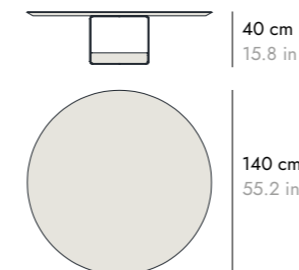

TOP	MARQUINA MARBLE	CARRARA MARBLE	ALPI MARBLE	LEPANTO MARBLE
VAC144	A - SUPERMATT OAK	2.240 €	2.340 €	2.540 €	2.740 €
	B - SUPERMATT WALNUT	2.340 €	2.440 €	2.640 €	2.840 €
	C - STAINED OAK	2.325 €	2.425 €	2.625 €	2.825 €
	D - STAINED WALNUT	2.465 €	2.565 €	2.765 €	2.965 €
	TEXTURED LACQUER	2.170 €	2.270 €	2.470 €	2.670 €
	FENIX	2.800 €	2.900 €	3.100 €	3.300 €
	MARQUINA MARBLE	3.740 €			
	CARRARA MARBLE		4.240 €		
	ALPI MARBLE			7.185 €	
	LEPANTO MARBLE				8.715 €
	MARQUINA SILESTONE	3.840 €			
	CALACATTA SILESTONE		4.040 €