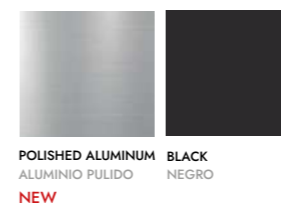

Available fabrics see page 274

Acabados textiles disponibles en página 274

Wooden legs Patas de madera

SUPER MATT OAK ROBLE SÚPER MATE
 WHITENED OAK ROBLE BLANQUEADO
 WALNUT STAINED OAK ROBLE TEÑIDO NOGAL
 DARK GREY STAINED OAK ROBLE TEÑIDO GRIS
 EBONY STAINED OAK ROBLE TEÑIDO ÉBANO

Metal legs Patas metálicas

POLISHED ALUMINUM ALUMINIO PULIDO
 BLACK NEGRO
 NEW

! Metal legs available in white:
 Minimum order 12 units and an additional 30€/per unit.

Patas metálicas disponibles en color blanco:
 Pedido mínimo 12 unidades y extra de 30 €/unidad.