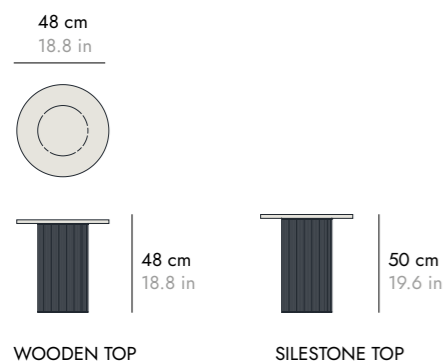

Base fabricada en tablero de contrachapado chapado con panel flexible de MDF lacado texturizado piedra, cobre, verde bosque y negro.

DUNE

BY MONICA ARMANI, 2024

punt

punt

SIDE TABLE MESA AUXILIAR	A - SUPERMATT OAK	C - STAINED OAK	SILESTONE
DUM048	680 €	720 €	1.035 €