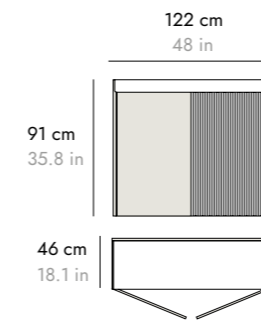

CUPBOARD ALACENA

		A - MATT OAK	B - MATT WALNUT	C - STAINED OAK	D - STAINED WALNUT	E - HIGH GLOSS
SLIM	STH224	3.080 €	3.390 €	3.245 €	3.595 €	4.390 €
	GROMMETS*	3.285 €	3.595 €	3.450 €	3.800 €	4.595 €

SLIM	STH225	3.595 €	3.905 €	3.760 €	4.110 €	4.960 €