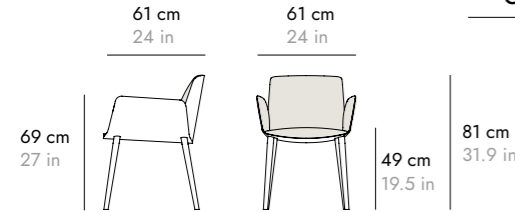

HUG

BY ESTUDI MANEL MOLINA, 2018

punt

EXTERIOR PLYWOOD CHAIR SILLA EXTERIOR MADERA

WOODEN BASE BASE MADERA	FABRIC	A - SUPERMATT OAK	B - SUPERMATT WALNUT	C - STAINED OAK	D - STAINED WALNUT
HUG101	COM	1.090 €	1.135 €	1.125 €	1.170 €
	G2	1.155 €	1.200 €	1.190 €	1.235 €
	G3	1.225 €	1.270 €	1.260 €	1.305 €
	G4	1.295 €	1.340 €	1.330 €	1.375 €
	G5	1.325 €	1.370 €	1.360 €	1.405 €