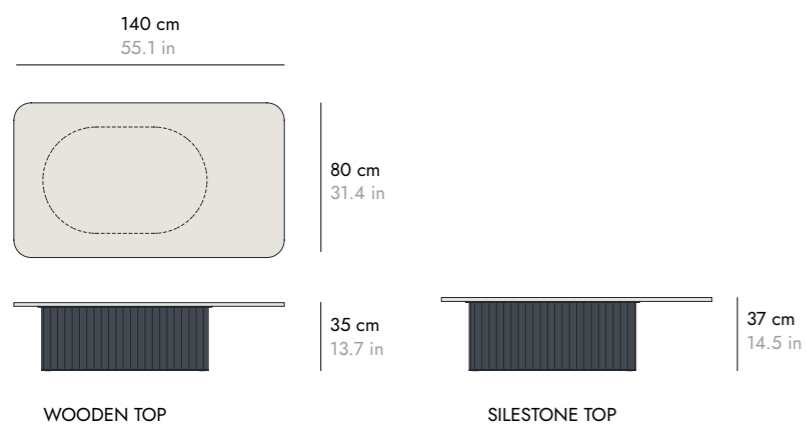

DUM148	1.865 €	1.930 €	2.575 €