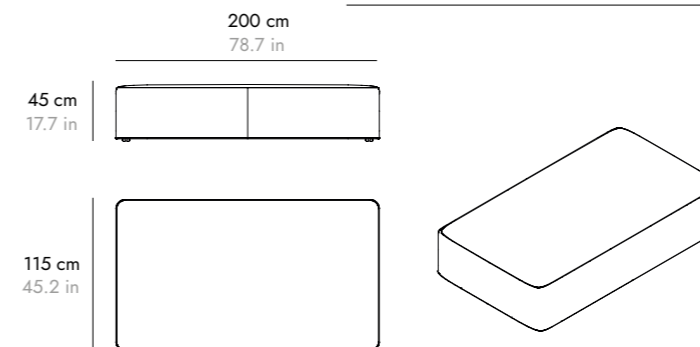

FABRIC (5.5 m x 1.4 m) (6 yds x 1.5 yds)
LEATHER (8 m2) (9.56 yd2)

		FABRIC	
CRT550		COM	1.290 €
		G2	1.590 €
		G3	1.790 €
		G4	1.990 €
		G5	2.190 €