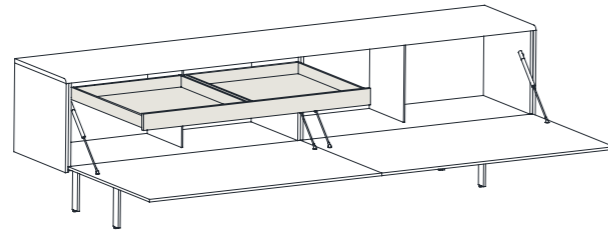

TOP INTERNAL DRAWER CAJÓN INTERIOR

The Malmö collection has an optional interior drawer with a full extraction runners. It can be installed without removing the dividing side of the double door module. Only available for sideboards.

La colección Malmö cuenta con un cajón interior opcional con guía de extracción total. Este puede ser instalado sin eliminar el costado divisor del módulo con puerta doble. Solo disponibles para aparadores.

SIDEBOARD APARADOR

		A - SUPERMATT OAK	B - SUPERMATT WALNUT	C - STAINED OAK	D - STAINED WALNUT		
	MLM312	1.945 €	2.050 €	2.055 €	2.215 €		
	Malmö Technic						
OPTIONAL OPCIONAL XTONE/DEKTON							
	MLM003	980 €					
	Dekton top trim panel of H 8 mm - 0.31" / XTONE de H 6 mm - 0.23" Embellecedor encimera de Dekton de H 8 mm - 0.31"/ XTONE de H 6 mm - 0.23"						
METAL BASE ZÓCALO							
	H 6 CM - 2.3" H 17 CM - 6.7" H 29 CM - 11.4"				WALL BRACKET HERRAJE PARED 240 €		
		TEXTURIZED FINISH ACABADO TEXTURADO	BLACK BRONZE	295 € 390 €		420 € 515 €	495 € 590 €

SIDEBOARD APARADOR

		A - SUPERMATT OAK	B - SUPERMATT WALNUT	C - STAINED OAK	D - STAINED WALNUT		
	MLM412	2.050 €	2.220 €	2.250 €	2.420 €		
	Malmö Technic						
OPTIONAL OPCIONAL XTONE/DEKTON							
	MLM004	1.230 €					
	Dekton top trim panel of H 8 mm - 0.31" / XTONE de H 6 mm - 0.23" Embellecedor encimera de Dekton de H 8 mm - 0.31"/ XTONE de H 6 mm - 0.23"						
METAL BASE ZÓCALO							
	H 6 CM - 2.3" H 17 CM - 6.7" H 29 CM - 11.4"				WALL BRACKET HERRAJE PARED 240 €		
		TEXTURIZED FINISH ACABADO TEXTURADO	BLACK BRONZE	345 € 440 €		470 € 565 €	570 € 665 €