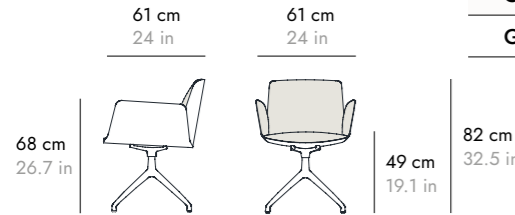

FABRIC (INT 1.4 m x 1.4 m) (INT 1.5 yds x 1.5 yds)
LEATHER (INT 2.5 m2) (INT 2.98 yd2)

4 SPOKE BASE BASE 4 RADIOS	FABRIC	A - SUPERMATT OAK	B - SUPERMATT WALNUT	C - STAINED OAK	D - STAINED WALNUT
HUG103	COM	1.095 €	1.140 €	1.130 €	1.175 €
	G2	1.160 €	1.205 €	1.195 €	1.240 €
	G3	1.230 €	1.275 €	1.265 €	1.310 €
	G4	1.300 €	1.345 €	1.335 €	1.380 €
	G5	1.330 €	1.375 €	1.365 €	1.410 €