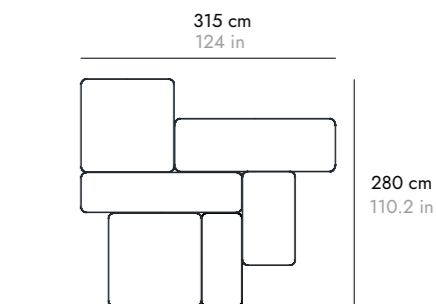

EXAMPLES
EJEMPLOS

The measurements of the Corte System compositions are approximate and may vary by a few centimeters due to the joining of the modules.

Las medidas de las composiciones de Corte System son orientativas, pueden variar unos centímetros debido a la unión de los módulos.