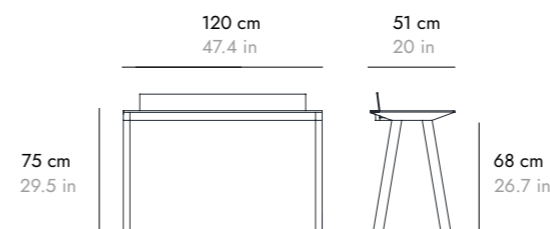

DESK ESCRITORIO

	A - SUPERMATT OAK	B - SUPERMATT WALNUT	C - STAINED OAK	D - STAINED WALNUT
ERN101	1.790 €	1.990 €	1.995 €	2.190 €

Under the small flip top 42 x 26,4 x 3 cm
Hueco bajo tapa 42 x 26,4 x 3 cm