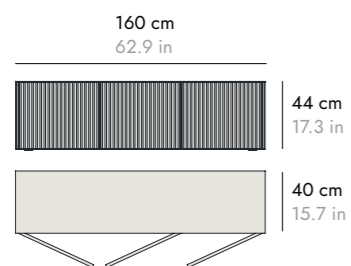

VLS300 Sideboard with 3 doors Aparador con 3 puertas

VELASCA EXECUTIVE TABLE + VLS300 SIDEBOARD MESA EXECUTIVE VELASCA + APARADOR VLS300

SUPERMATT OAK ROBLE SÚPER MATE		WIDTH ANCHO			
		80 CM - 31.4"	90 CM - 35.4"	100 CM - 39.3"	
	LENGTH LARGO	160 CM 62.9"	3.895 €	5.300 €	5.390 €
		180 CM 70.8"	4.030 €	5.445 €	5.545 €
		200 CM 78.7"	4.165 €	5.590 €	5.705 €

STAINED OAK ROBLE TEÑIDO		WIDTH ANCHO			
		80 CM - 31.4"	90 CM - 35.4"	100 CM - 39.3"	
	LENGTH LARGO	160 CM 62.9"	4.285 €	5.830 €	5.930 €
		180 CM 70.8"	4.435 €	5.990 €	6.100 €
		200 CM 78.7"	4.580 €	6.150 €	6.275 €

OPTIONAL ACCESSORIES ACCESORIOS OPCIONALES

	A - SUPERMATT OAK	C - STAINED OAK
FVL160 Modesty panel for 160 cm - 62.9" table Faldón para mesa de 160 cm - 62.9"	210 €	250 €
FVL180 Modesty panel for 180 cm - 70.8" table Faldón para mesa de 180 cm - 70.8"	250 €	290 €
FVL200 Modesty panel for 200 cm - 78.7" table Faldón para mesa de 200 cm - 78.7"	290 €	335 €
ACC		
ACCV11 Ventilation grills at both ends of the rear of the sideboard together with cable grommet holes. Rejillas de ventilación en los dos extremos de la trasera del aparador junto con agujeros pasacables.		190 €
ACC059 Recessed metal box with an electrified module inside featuring 6 connections. Available in white (RAL9016) or black (RAL9017). Caja empotrable metálica con módulo electrificado en el interior de 6 conexiones. Disponible en color blanco (RAL9016) o negro (RAL9017).		490 €
CER100 Lock with chrome finish + 2 individual keys for a door. Cerradura cromada + 2 llaves individuales para una puerta.		140 €
CER102 Lock with chrome finish + 2 individual keys for double door. Cerradura cromada + 2 llaves individuales para puerta doble.		150 €
CER101 2 master keys that opens several doors or drawers of different furniture. 2 llaves amaestradas que abren varias puertas o cajones de diferentes muebles.		25 €