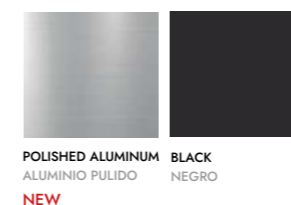

Fabrics Tejidos

Available fabrics see page 274

Acabados textiles disponibles en página 274

Wooden parts Partes en madera

Metal legs Patas metálicas

! Metal legs available in white:
Minimum order 12 units and an additional 30€/per unit.