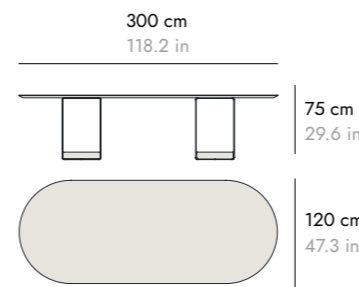

For more grommet options see page 266. Para más opciones de pasacables consultar página 266.

SPECIAL DIMENSIONS DIMENSIONES ESPECIALES

ROUND TABLE MESA REDONDA

OVAL TABLE MESA OVALADA

CM IN	LENGTH (X) LARGO (X)	
		120 to 160 47.2" to 62.9"