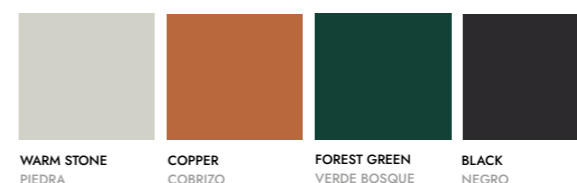

WARM STONE PIEDRA
COPPER COBRIZO
FOREST GREEN VERDE BOSQUE
BLACK NEGRO

- ! + 10% for RAL special glossy colours
  + 10% para colores RAL especiales en alto brillo
- + 5% for RAL special matt colours
  + 5% para colores RAL especiales en mate

MATERIALS
MATERIALES

Low module made of MDF board veneered with natural walnut wood. Medium module made of MDF E1 board, its door veneered with fluted cladding and high gloss lacquer. High module made of MDF E1 board, its door veneered with fluted cladding and textured lacquer. The medium module includes height-adjustable interior shelves in lacquered MDF board. Hinged doors without handles. 360° swivel base. This bookshelf is delivered assembled.

Módulo bajo de tablero MDF chapado con madera natural de nogal, módulo medio de tablero MDF E1, con su puerta chapada con persiana acanalada acabado laca de alto brillo y módulo alto de tablero MDF E1, con su puerta chapada con persiana acanalada acabado texturado. El módulo medio incluye estantes interiores regulables en altura de tablero MDF lacado. Puertas abatibles sin tiradores. Base giratoria 360°. Esta estantería se sirve montado.