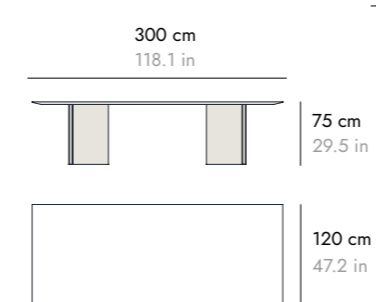

STM300	A,B,C,D	3.490 €	3.665 €	3.715 €	3.900 €
	NEW XTONE - DEKTON	5.520 €	5.695 €	5.745 €	5.930 €