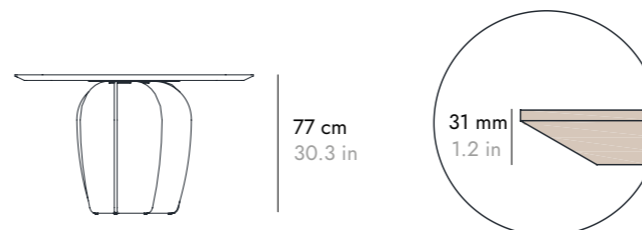

WOOD MADERA

STONE PORCELÁNICO

Tables of 300 cm - 118.1" and over made up of multiple Xtone or Dekton tops will not maintain the continuity of the pattern.
Las mesas a partir de 300 cm - 118.1" compuestas por varios sobres de Xtone o Dekton, no mantendrán la continuidad del dibujo.
XTONE - 6 mm 0.23 in
DEKTON - 8 mm 0.3 in