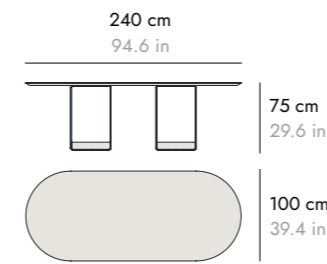

For more grommet options see page 266. Para más opciones de pasacables consultar página 266.

SPECIAL DIMENSIONS DIMENSIONES ESPECIALES

ROUND TABLE MESA REDONDA

OVAL TABLE MESA OVALADA

CM IN	LENGTH (X) LARGO (X)	
		120 to 160 47.2" to 62.9"