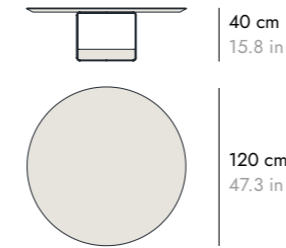

TABLE MESA

! White or black metal base Base metálica blanca o negra

	TOP	MARQUINA MARBLE	CARRARA MARBLE	ALPI MARBLE	LEPANTO MARBLE
VAC124	A - SUPERMATT OAK	1.910 €	2.010 €	2.210 €	2.410 €
	B - SUPERMATT WALNUT	1.985 €	2.085 €	2.285 €	2.485 €
	C - STAINED OAK	1.975 €	2.075 €	2.275 €	2.475 €
	D - STAINED WALNUT	2.080 €	2.180 €	2.380 €	2.580 €
	TEXTURED LACQUER	1.780 €	1.880 €	2.080 €	2.280 €
	FENIX	2.615 €	2.715 €	2.915 €	3.115 €
	MARQUINA MARBLE	3.690 €			
	CARRARA MARBLE		3.990 €		
	ALPI MARBLE			6.935 €	
	LEPANTO MARBLE				8.380 €
	MARQUINA SILESTONE	3.290 €			
	CALACATTA SILESTONE		3.490 €