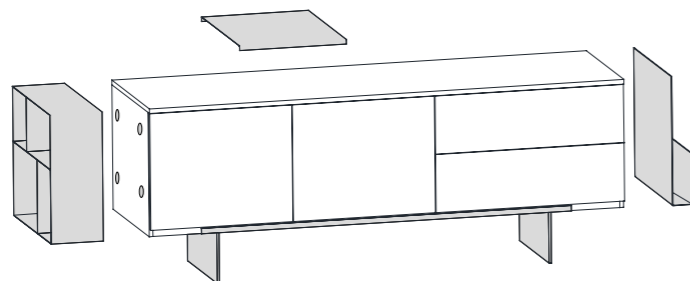

Interior y exterior del aparador compuesto por tablero MDF aplacado en madera de roble natural.
Patas y accesorios de acero acabado lacado texturado.

MAGNETO

BY CORY GROSSER + ASSOCIATES, 2025

punt

INTERCHANGEABLE COMPLEMENTS COMPLEMENTOS INTERCAMBIABLES

The Magneto sideboard has magnets on the sides that allow you to attach different complements to turn this piece into a fully customizable element adapted to any space.

El aparador Magneto cuenta con imanes en los costados que permiten acoplar diferentes complementos para convertir esta pieza en un elemento totalmente personalizable.