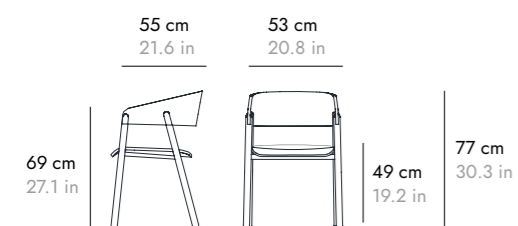

CHAIR SILLA

WOOD		A - SUPERMATT OAK	C - STAINED OAK
	MAV100	545 €	655 €

UPHOLSTERED SEAT		FABRIC	A - SUPERMATT OAK	C - STAINED OAK
	MAV101	COM	710 €	820 €
		G2	745 €	855 €
		G3	780 €	890 €
		G4	820 €	930 €
		G5	860 €	970 €

FABRIC (0.65 x 0.7 m) (INT 0.71 yds x 0.76 yds)
LEATHER (0.65 x 0.7 m) (INT 0.71 yds x 0.76 yds)

UPHOLSTERED SEAT/BACK		FABRIC	A - SUPERMATT OAK	C - STAINED OAK
	MAV102	COM	725 €	835 €
		G2	765 €	875 €
		G3	805 €	915 €
		G4	840 €	950 €
		G5	880 €	990 €

FABRIC (1.4 x 0.7 m) (INT 1.5 yds x 0.76 yds)
LEATHER (1.4 x 0.7 m) (INT 1.5 yds x 0.76 yds)

For orders of less than 4 units, add a supplement of 90€ for wooden or fabric seats and 250€ for leather seats.

Pedidos inferiores a 4 unidades, añadir suplemento de 90€ para asiento de madera o con tejido y 250€ para asiento de piel.