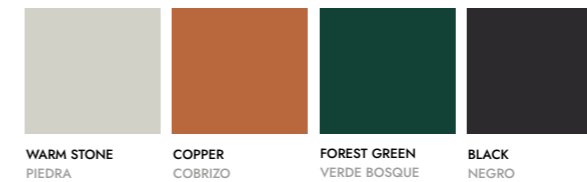

WARM STONE
PIEDRA

COPPER
COBRIZO

FOREST GREEN
VERDE BOSQUE

BLACK
NEGRO

Metal planter Macetero metálico

BLACK
NEGRO

! + 10% for special RAL colours + 10% para colores RAL especiales.

MATERIALS MATERIALES