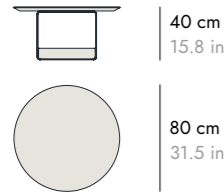

TABLE MESA

! White or black metal base Base metálica blanca o negra

	TOP	MARQUINA MARBLE	CARRARA MARBLE	ALPI MARBLE	LEPANTO MARBLE
VAC084	A - SUPERMATT OAK	1.470 €	1.570 €	1.770 €	1.970 €
	B - SUPERMATT WALNUT	1.530 €	1.630 €	1.830 €	2.030 €
	C - STAINED OAK	1.525 €	1.625 €	1.825 €	2.025 €
	D - STAINED WALNUT	1.590 €	1.690 €	1.890 €	2.090 €
	TEXTURED LACQUER	1.375 €	1.475 €	1.675 €	1.875 €
	FENIX	1.720 €	1.820 €	2.020 €	2.220 €
	MARQUINA MARBLE	2.490 €			
	CARRARA MARBLE		2.690 €		
	ALPI MARBLE			5.580 €	
	LEPANTO MARBLE				6.710 €
	MARQUINA SILESTONE	2.290 €			
	CALACATTA SILESTONE		2.490 €