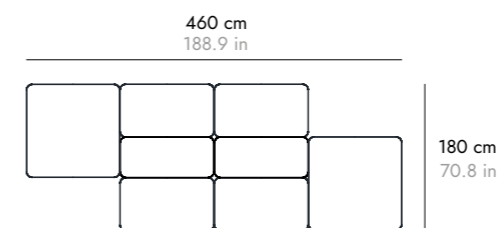

EXAMPLES
EJEMPLOS

The measurements of the Corte System compositions are approximate and may vary by a few centimeters due to the joining of the modules.

Las medidas de las composiciones de Corte System son orientativas, pueden variar unos centímetros debido a la unión de los módulos.