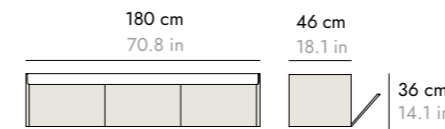

SLIM	STH353	2.770 €	3.080 €	2.935 €	3.245 €	3.995 €
	GROMMETS*	3.075 €	3.385 €	3.240 €	3.550 €	4.300 €

! *GROMMETS*: WITH GROMMETS, CON PASACABLES, AVEC PASSE-CABLES, MIT KABELAUSLASS, CON DRIVER PER CAVI