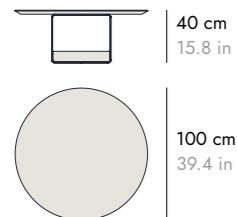

TOP	MARQUINA MARBLE	CARRARA MARBLE	ALPI MARBLE	LEPANTO MARBLE
VAC104	A - SUPERMATT OAK	1.665 €	1.765 €	1.965 €	2.165 €
	B - SUPERMATT WALNUT	1.730 €	1.830 €	2.030 €	2.230 €
	C - STAINED OAK	1.725 €	1.825 €	2.025 €	2.225 €
	D - STAINED WALNUT	1.810 €	1.910 €	2.110 €	2.310 €
	TEXTURED LACQUER	1.560 €	1.660 €	1.860 €	2.060 €
	FENIX	1.950 €	2.050 €	2.250 €	2.450 €
	MARQUINA MARBLE	2.990 €			
	CARRARA MARBLE		3.290 €		
	ALPI MARBLE			6.325 €	
	LEPANTO MARBLE				7.630 €
	MARQUINA SILESTONE	2.690 €			
	CALACATTA SILESTONE		2.890 €