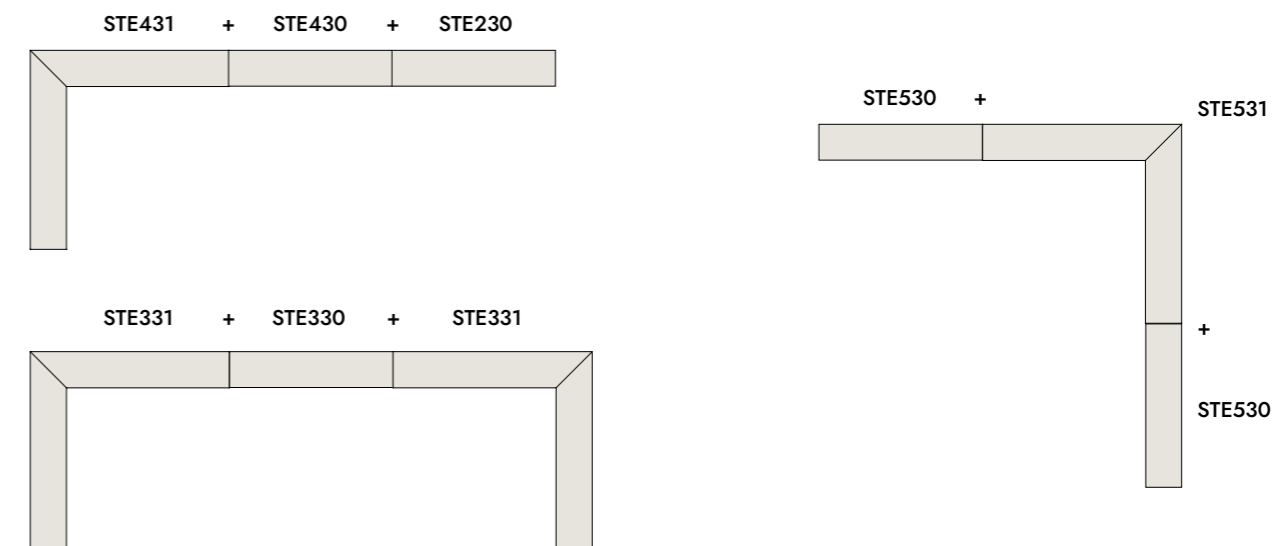

BOOKSHELVES ESTANTERÍA

	A - SUPERMATT OAK	B - SUPERMATT WALNUT	C - STAINED OAK	D - STAINED WALNUT	
180 cm 70.8 in 48 cm 18.8 in	STE230	1.380 €	1.450 €	1.475 €	1.515 €
40 cm 15.7 in					
93 cm 36.6 in	STE330	2.155 €	2.270 €	2.305 €	2.385 €
140 cm 55.1 in	STE430	2.995 €	3.145 €	3.185 €	3.300 €
180 cm 70.8 in	STE530	3.910 €	4.105 €	4.180 €	4.300 €
230 cm 90.5 in	STE630	4.630 €	4.860 €	4.950 €	5.095 €
280 cm 110.2 in	STE730	5.545 €	5.815 €	5.925 €	6.090 €

MODULARITY MODULARIDAD

The Stockholm shelving system allows you to combine different references to create a wide variety of compositions.

La estantería Stockholm permite combinar diferentes referencias para crear una gran variedad de composiciones.