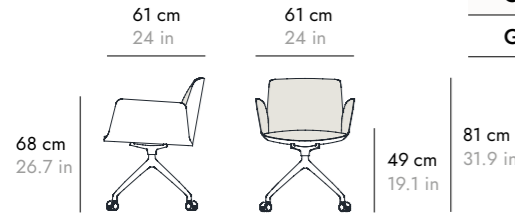

FABRIC (INT 1.4 m x 1.4 m) (INT 1.5 yds x 1.5 yds)
LEATHER (INT 2.5 m2) (INT 2.98 yd2)

4 SPOKE BASE CASTERS BASE 4 RADIOS RUEDAS	FABRIC	A - SUPERMATT OAK	B - SUPERMATT WALNUT	C - STAINED OAK	D - STAINED WALNUT
HUG105	COM	1.095 €	1.140 €	1.130 €	1.175 €
	G2	1.160 €	1.205 €	1.195 €	1.240 €
	G3	1.230 €	1.275 €	1.265 €	1.310 €
	G4	1.300 €	1.345 €	1.335 €	1.380 €
	G5	1.330 €	1.375 €	1.365 €	1.410 €