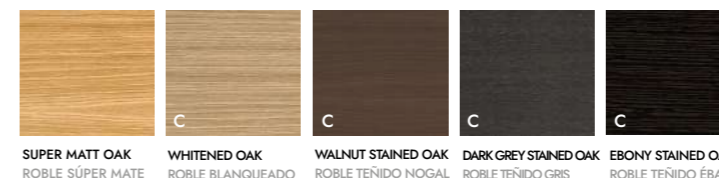

Available fabrics see page 274

Acabados textiles disponibles en página 274

Wooden legs Patas de madera

SUPER MATT OAK ROBLE SÚPER MATE
 WHITENED OAK ROBLE BLANQUEADO
 WALNUT STAINED OAK ROBLE TEÑIDO NOGAL
 DARK GREY STAINED OAK ROBLE TEÑIDO GRIS
 EBONY STAINED OAK ROBLE TEÑIDO ÉBANO