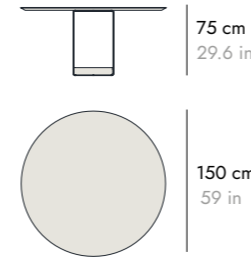

TABLE MESA

White or black metal base Base metálica blanca o negra

	TOP	MARQUINA MARBLE	CARRARA MARBLE	ALPI MARBLE	LEPANTO MARBLE	
VAC150	A - SUPERMATT OAK	2.490 €	2.590 €	2.790 €	2.990 €	
	B - SUPERMATT WALNUT	2.590 €	2.690 €	2.890 €	3.090 €	
	C - STAINED OAK	2.575 €	2.675 €	2.875 €	3.075 €	
	D - STAINED WALNUT	2.715 €	2.815 €	3.015 €	3.215 €	
	TEXTURED LACQUER	2.420 €	2.520 €	2.720 €	2.920 €	
	FENIX	3.050 €	3.150 €	3.350 €	3.550 €	
	MARQUINA MARBLE					
	CARRARA MARBLE		4.490 €			
	ALPI MARBLE			7.435 €		
	LEPANTO MARBLE				8.965 €	
MARQUINA SILESTONE	4.090 €					
CALACATTA SILESTONE		4.290 €				
VAC240	A - SUPERMATT OAK	3.545 €	3.645 €	3.845 €	4.045 €	
	B - SUPERMATT WALNUT	3.690 €	3.790 €	3.990 €	4.190 €	
	C - STAINED OAK	3.670 €	3.770 €	3.970 €	4.170 €	
	D - STAINED WALNUT	3.865 €	3.965 €	4.165 €	4.365 €	
	TEXTURED LACQUER	3.455 €	3.555 €	3.755 €	3.955 €	
	FENIX	4.345 €	4.445 €	4.645 €	4.845 €	
	MARQUINA SILESTONE	5.590 €				
	CALACATTA SILESTONE		5.790 €			
	VAC300	A - SUPERMATT OAK	4.220 €	4.320 €	4.520 €	4.720 €
		B - SUPERMATT WALNUT	4.390 €	4.490 €	4.690 €	4.890 €
C - STAINED OAK		4.370 €	4.470 €	4.670 €	4.870 €	
D - STAINED WALNUT		4.600 €	4.700 €	4.900 €	5.100 €	
TEXTURED LACQUER		4.100 €	4.200 €	4.400 €	4.600 €	
FENIX		5.165 €	5.265 €	5.465 €	5.665 €	
MARQUINA SILESTONE		6.690 €				
CALACATTA SILESTONE			6.890 €