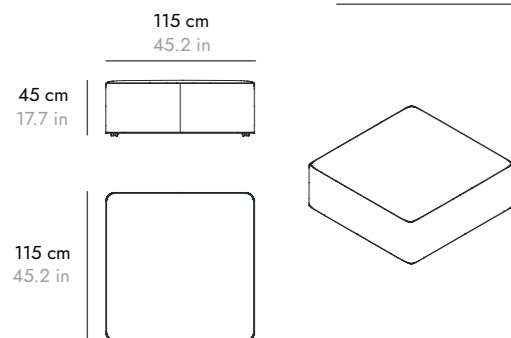

FABRIC (2.5 m x 1.4 m) (2.73 yds x 1.5 yds)
LEATHER (5 m2) (5.9 yd2)

		FABRIC	
CRT520		COM	990 €
		G2	1.290 €
		G3	1.490 €
		G4	1.690 €
		G5	1.890 €