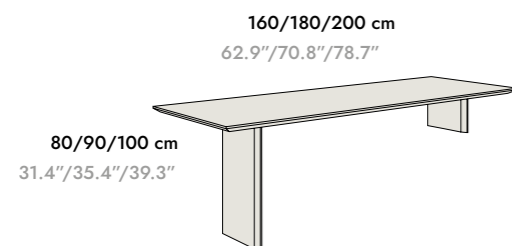

VELASCA EXECUTIVE TABLE VELASCA MESA EXECUTIVE

The Velasca executive table is composed of a desk, available in different sizes, combined with the three-door sideboard VLS300.

La mesa executive Velasca está compuesta por un escritorio, de diferentes medidas disponibles, combinado con el aparador de tres puertas VLS300.