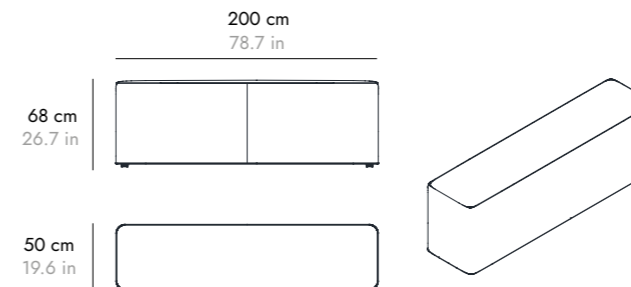

MODULES MÓDULOS

		FABRIC	
CRT540		COM	990 €
		G2	1.290 €
		G3	1.490 €
		G4	1.690 €
		G5	1.890 €