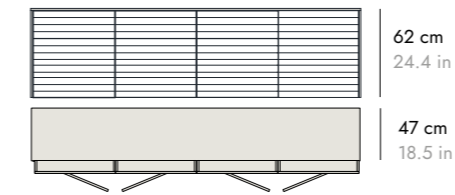

METAL BASE ZÓCALO		METAL BASE ZÓCALO			WALL BRACKET HERRAJE PARED	
		223 cm 87.7 in	225 cm 88.5 in	225 cm 88.5 in		
		H 6 CM - 2.3"	H 17 CM - 6.7"	H 29 CM - 11.4"	240 €	
TEXTURIZED FINISH	BLACK	345 €	470 €	570 €	240 €	
ACABADO TEXTURADO	BRONZE	440 €	565 €	665 €		
	COLOR	420 €	545 €	645 €		