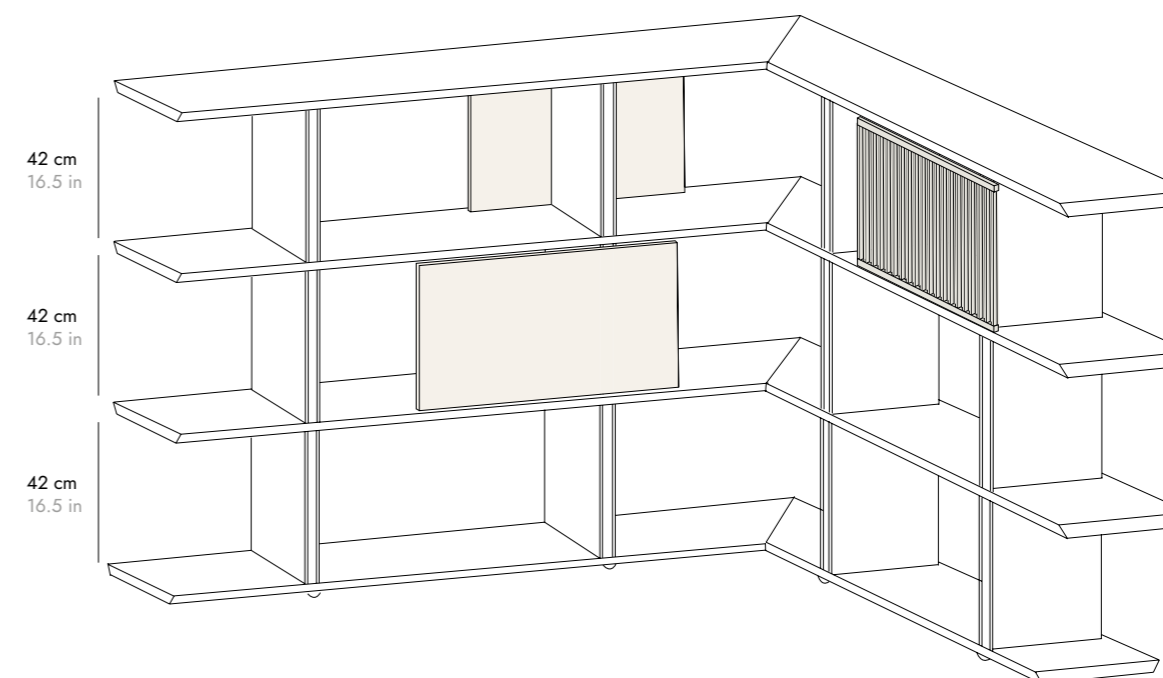

CORNER SHELF ESTANTERÍA ESQUINERA