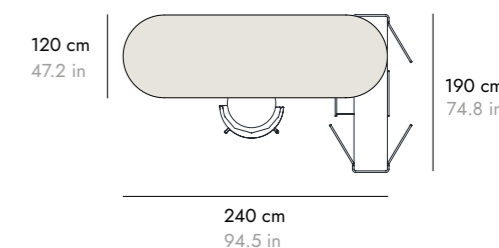

DUNE 240x120 + DUN360