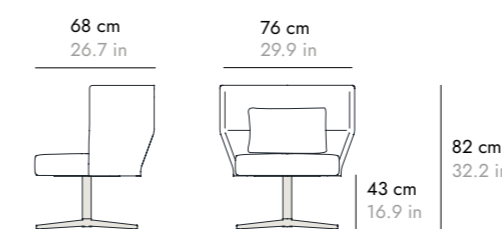

Combination of two different fabrics, the price of the highest-end fabric will apply.

Combinación de dos tejidos diferentes, se aplicará el precio del tejido de gama más alta.