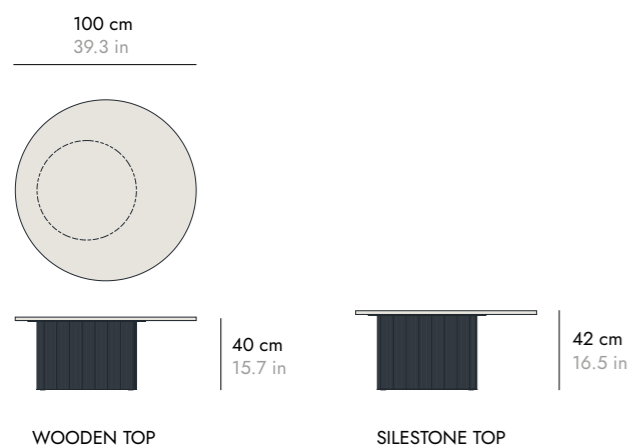

COFFEE TABLES MESAS DE CENTRO	A - SUPERMATT OAK	C - STAINED OAK	SILESTONE
DUM100	1.510 €	1.555 €	2.215 €