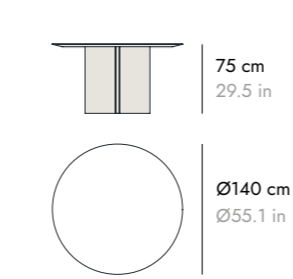

STM140	A,B,C,D	2.160 €	2.270 €	2.300 €	2.415 €
	NEW XTONE - DEKTON	3.390 €	3.500 €	3.530 €	3.645 €