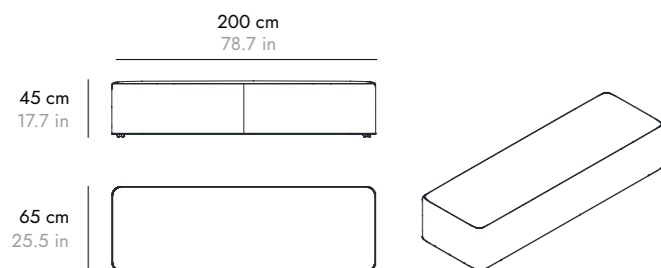

FABRIC (4 m x 1.4 m) (4.37 yds x 1.5 yds)
LEATHER (6 m2) (7.17 yd2)

		FABRIC	
CRT530		COM	990 €
		G2	1.290 €
		G3	1.490 €
		G4	1.690 €
		G5	1.890 €

FABRIC (5.2 m x 1.4 m) (5.68 yds x 1.5 yds)
LEATHER (6 m2) (7.17 yd2)