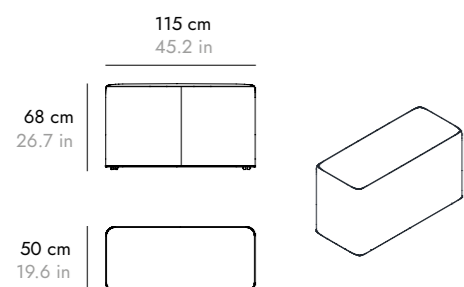

FABRIC (2.7 m x 1.4 m) (2.95 yds x 1.5 yds)
LEATHER (5 m2) (5.9 yd2)

		FABRIC	
CRT510		COM	790 €
		G2	950 €
		G3	1.090 €
		G4	1.190 €
		G5	1.390 €