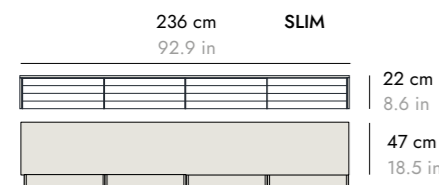

SSX401	2.615 €	2.880 €	2.960 €	3.255 €	5.510 €