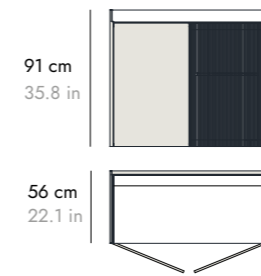

GROMMETS INCLUDED
PASACABLES INCLUIDO
Depth for integrated fridge
Profundidad para nevera integrada

METAL BASE ZÓCALO					
		110 cm 43.3 in 	110 cm 43.3 in 		
		110 cm 43.3 in 			
		H 6 CM - 2.3"	H 17 CM - 6.7"		
		H 29 CM - 11.4"	WALL BRACKET HERRAJE PARED		
TEXTURIZED FINISH ACABADO TEXTURADO	BLACK	245 €	340 €	420 €	120 €
	BRONZE	340 €	465 €	515 €	
	COLOR	320 €	445 €	495 €	

! The color metal base must be the same tone as the cabinet's lacquer finish. El zócalo color debe ser del mismo tono que el lacado del mueble.

SIDEBOARD APARADOR

		A - MATT OAK	B - MATT WALNUT	C - STAINED OAK	D - STAINED WALNUT	E - HIGH GLOSS
SLIM	STH351	2.565 €	2.670 €	2.730 €	2.835 €	3.470 €
	GROMMETS*	2.870 €	2.975 €	3.035 €	3.140 €	3.775 €