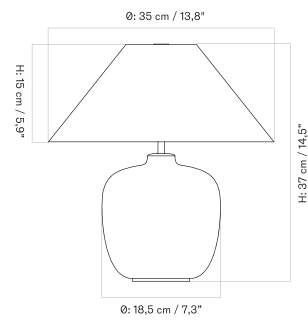

Torso Table Lamp 37