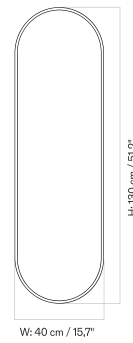

Norm Mirror - Wall