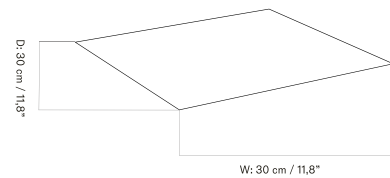

Kubus Base - Kubus 8