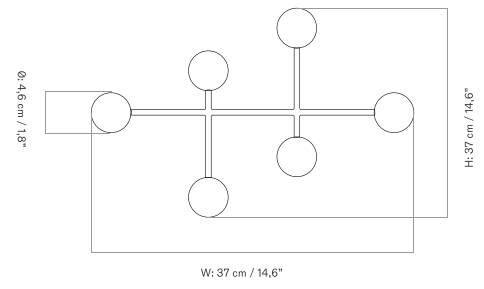

Wall - Small