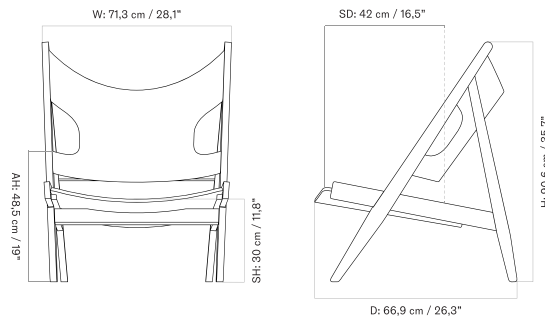

KNITTING LOUNGE CHAIR - *Prices in EUR*

Production Time Ex. Freight: 6 weeks

MASTER SKU	PRODUCT	PC0T	PC1T	PC2T	PC3T	PC0L	PC1L	PC2L	PC3L
71058 Fact sheet	BASE: Oak, Solid, Black	1.855 * 1.552,30	2.205 1.845,19	2.725 2.280,33	3.385 2.832,64	-	3.405 2.849,37	3.815 3.192,47	4.355 3.644,35
71058 Fact sheet	BASE: Oak, Solid, Dark Stained	2.355 * 1.970,71	2.745 2.297,07	3.025 2.531,38	3.175 2.656,90	-	3.585 3.000	3.865 3.234,31	4.395 3.677,82
71058 Fact sheet	BASE: Oak, Solid, Natural	2.355 * 1.970,71	2.745 2.297,07	3.025 2.531,38	3.175 2.656,90	-	3.585 3.000	3.865 3.234,31	4.395 3.677,82
71058 Fact sheet	BASE: Walnut, Solid	2.625 * 2.196,65	3.075 2.573,22	3.405 2.849,37	3.545 2.966,53	-	3.965 3.317,99	4.295 3.594,14	4.905 4.104,60

Knitting Lounge Chair