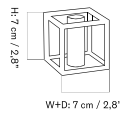

Kubus Candle Holder - Kubus 1