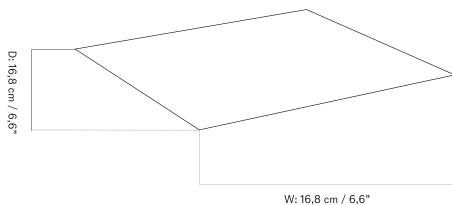

Kubus Base - Kubus Line