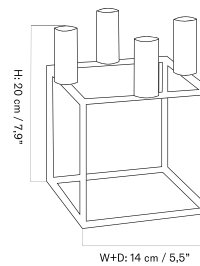

KUBUS CANDLE HOLDER
Designed by *Mogens Lassen*

[BACK TO START](#)

The iconic Kubus Candle Holder is available in a range of sizes, colours and finishes, designed to hold different numbers of candles.

KUBUS CANDLE HOLDER - *Prices in EUR*

Stock Item

MASTER SKU	PRODUCT	PRICE
71041-000667 Fact sheet	Kubus 1 - Black	85 * 71,13
71041-000675 Fact sheet	Kubus 1 - White	85 * 71,13
71041-000669 Fact sheet	Kubus 4 - Black	185 * 154,81
71041-000886 Fact sheet	Kubus 4 - Ivory	175 * 146,44
71041-000885 Fact sheet	Kubus 4 - Olive	175 * 146,44
71041-000677 Fact sheet	Kubus 4 - White	185 * 154,81
71041-000884 Fact sheet	Kubus 4 - Zinc	175 * 146,44
71041-000670 Fact sheet	Kubus 8 - Black	325 * 271,97
71041-000678 Fact sheet	Kubus 8 - White	325 * 271,97
71041-000668 Fact sheet	Line - Black	135 * 112,97
71041-000676 Fact sheet	Line - White	135 * 112,97

Kubus Candle Holder - Kubus 1

Kubus Candle Holder - Kubus 4