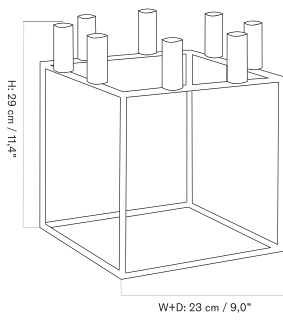

Kubus Candle Holder - Kubus 8