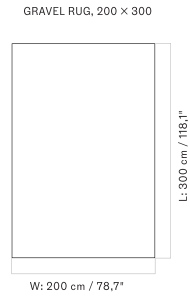

Gravel Rug - 200 x 300 cm