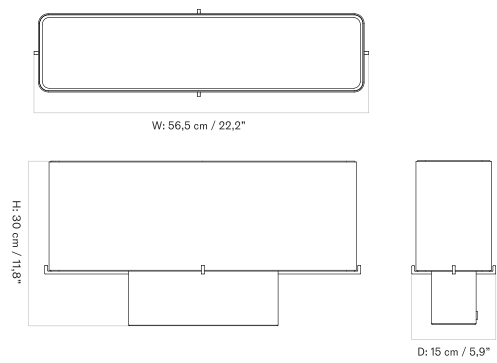

Nonna Table Lamp - H30