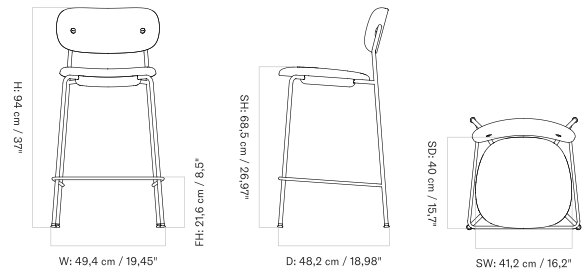

Fully Upholstered