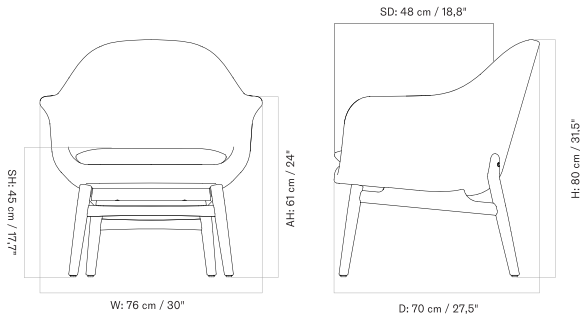

4-Legs Base