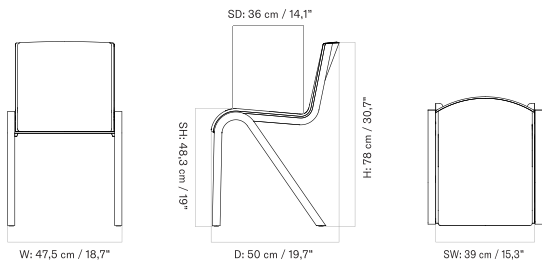

Front Upholstered