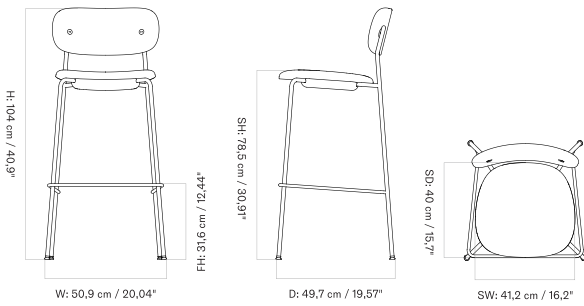

Fully Upholstered