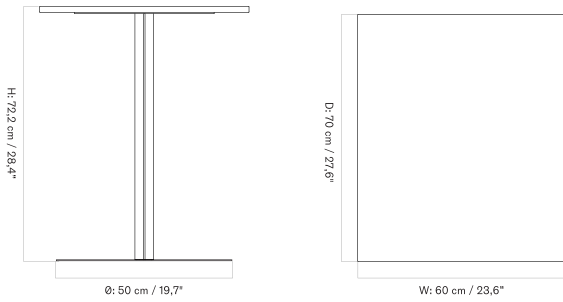

70X60 Cm - Star Base - Ceramic

HARBOUR COLUMN DINING TABLE
Designed by *Norm Architects*

[BACK TO START](#)

MASTER SKU	PRODUCT	PRICE
71100-001606 Fact sheet	Round Base - Steel, Black - Linoleum, Charcoal - Ø60 cm	635 * 531,38
71100-001608 Fact sheet	Round Base - Steel, Black - Marble, Estremoz - Ø60 cm	935 * 782,43
71100-001607 Fact sheet	Round Base - Steel, Black - Oak, Veneer, Black - Ø60 cm	635 * 531,38
71100-001605 Fact sheet	Round Base - Steel, Black - Stone, Kunis Breccia - Ø60 cm	1.145 * 958,16
71100-001672 Fact sheet	Star Base - Steel, Black - Linoleum, Charcoal - Ø60 cm	885 * 740,59
71100-001674 Fact sheet	Star Base - Steel, Black - Marble, Estremoz - Ø60 cm	1.185 * 991,63
71100-001673 Fact sheet	Star Base - Steel, Black - Oak, Veneer, Black - Ø60 cm	885 * 740,59
71100-001671 Fact sheet	Star Base - Steel, Black - Stone, Kunis Breccia - Ø60 cm	1.395 * 1.167,36

Ø105 CM - Prices in EUR

Stock Item

MASTER SKU	PRODUCT	PRICE
71100-001604 Fact sheet	Round Base - Steel, Black - Marble, Estremoz - Ø105 cm	1.595 * 1.334,73
71100-001603 Fact sheet	Round Base - Steel, Black - Stone, Kunis Breccia - Ø105 cm	1.775 * 1.485,36

70X60 Cm - Round Base - Ceramic