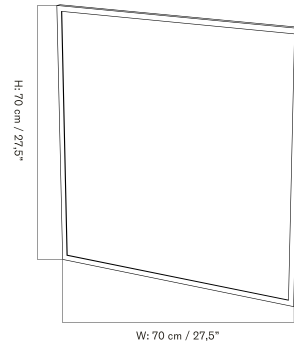

Stock Item

MASTER SKU	PRODUCT	PRICE
71072-000543	56 x 56 cm	215
<a href="#">Fact sheet</a>		* 179,92
71072-000544	70 x 70 cm	275
<a href="#">Fact sheet</a>		* 230,13

*View Mirror - 56 x 56 cm*

*View Mirror - 70 x 70 cm*