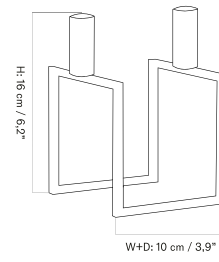

Kubus Candle Holder - Kubus Line