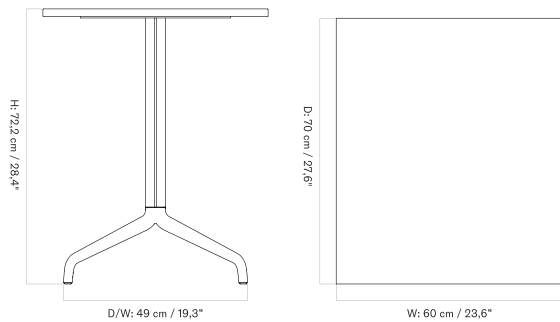

HARBOUR COLUMN DINING TABLE
Designed by *Norm Architects*

[BACK TO START](#)

MASTER SKU	PRODUCT	PRICE
71100-001606 Fact sheet	Round Base - Steel, Black - Linoleum, Charcoal - Ø60 cm	635 * 531,38
71100-001608 Fact sheet	Round Base - Steel, Black - Marble, Estremoz - Ø60 cm	935 * 782,43
71100-001607 Fact sheet	Round Base - Steel, Black - Oak, Veneer, Black - Ø60 cm	635 * 531,38
71100-001605 Fact sheet	Round Base - Steel, Black - Stone, Kunis Breccia - Ø60 cm	1.145 * 958,16
71100-001672 Fact sheet	Star Base - Steel, Black - Linoleum, Charcoal - Ø60 cm	885 * 740,59
71100-001674 Fact sheet	Star Base - Steel, Black - Marble, Estremoz - Ø60 cm	1.185 * 991,63
71100-001673 Fact sheet	Star Base - Steel, Black - Oak, Veneer, Black - Ø60 cm	885 * 740,59
71100-001671 Fact sheet	Star Base - Steel, Black - Stone, Kunis Breccia - Ø60 cm	1.395 * 1.167,36

Ø105 CM - Prices in EUR

Stock Item

MASTER SKU	PRODUCT	PRICE
71100-001604 Fact sheet	Round Base - Steel, Black - Marble, Estremoz - Ø105 cm	1.595 * 1.334,73
71100-001603 Fact sheet	Round Base - Steel, Black - Stone, Kunis Breccia - Ø105 cm	1.775 * 1.485,36

70X60 Cm - Round Base - Ceramic

70X60 Cm - Round Base - Linoleum, Marble, Oak and Stone