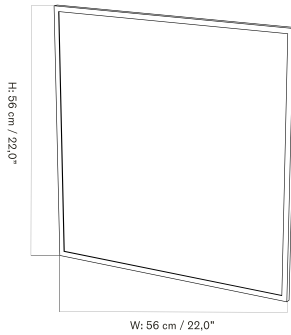

Stock Item

MASTER SKU	PRODUCT	PRICE
71072-000543	56 x 56 cm	215
<a href="#">Fact sheet</a>		* 179,92
71072-000544	70 x 70 cm	275
<a href="#">Fact sheet</a>		* 230,13

*View Mirror - 56 x 56 cm*

*View Mirror - 70 x 70 cm*