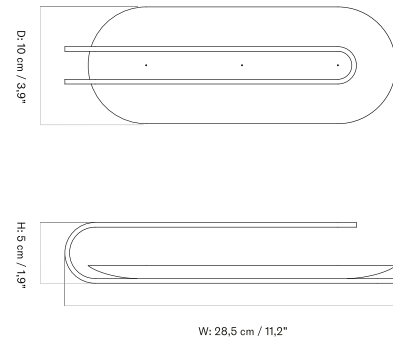

Clip Candle Holder - Table