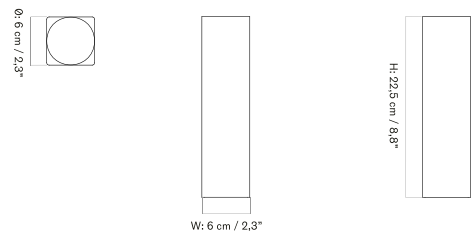

Ignus Flameless Candle - H22,5