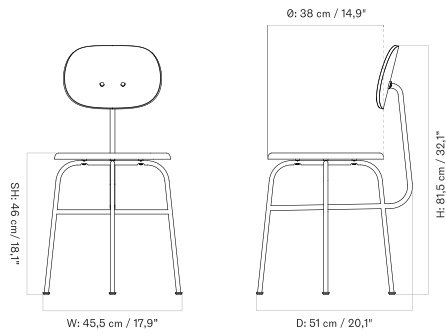

Seat Upholstered