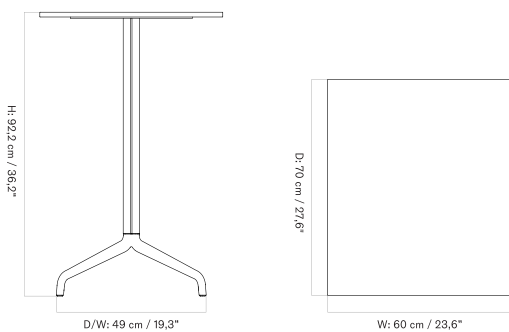

Ø80 Cm - Round Base - Ceramic