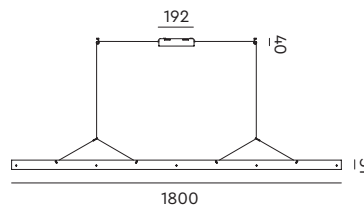

- lava orange 6010 € 1.695,- € 1.400,83
- toxic green 6011
- fog white 6012
- smoke grey 6013
- cocoa brown 6014

led

Bridge 220
Anton de Groof, 2023

Material: aluminum, acrylic & steel
Weight: 3 kg
IP 20
Volt: 220-240 V | 38 Watt
2700 K | 2497 lumen | CRI: >90
Mains dimmable
Cable length: 3000 mm