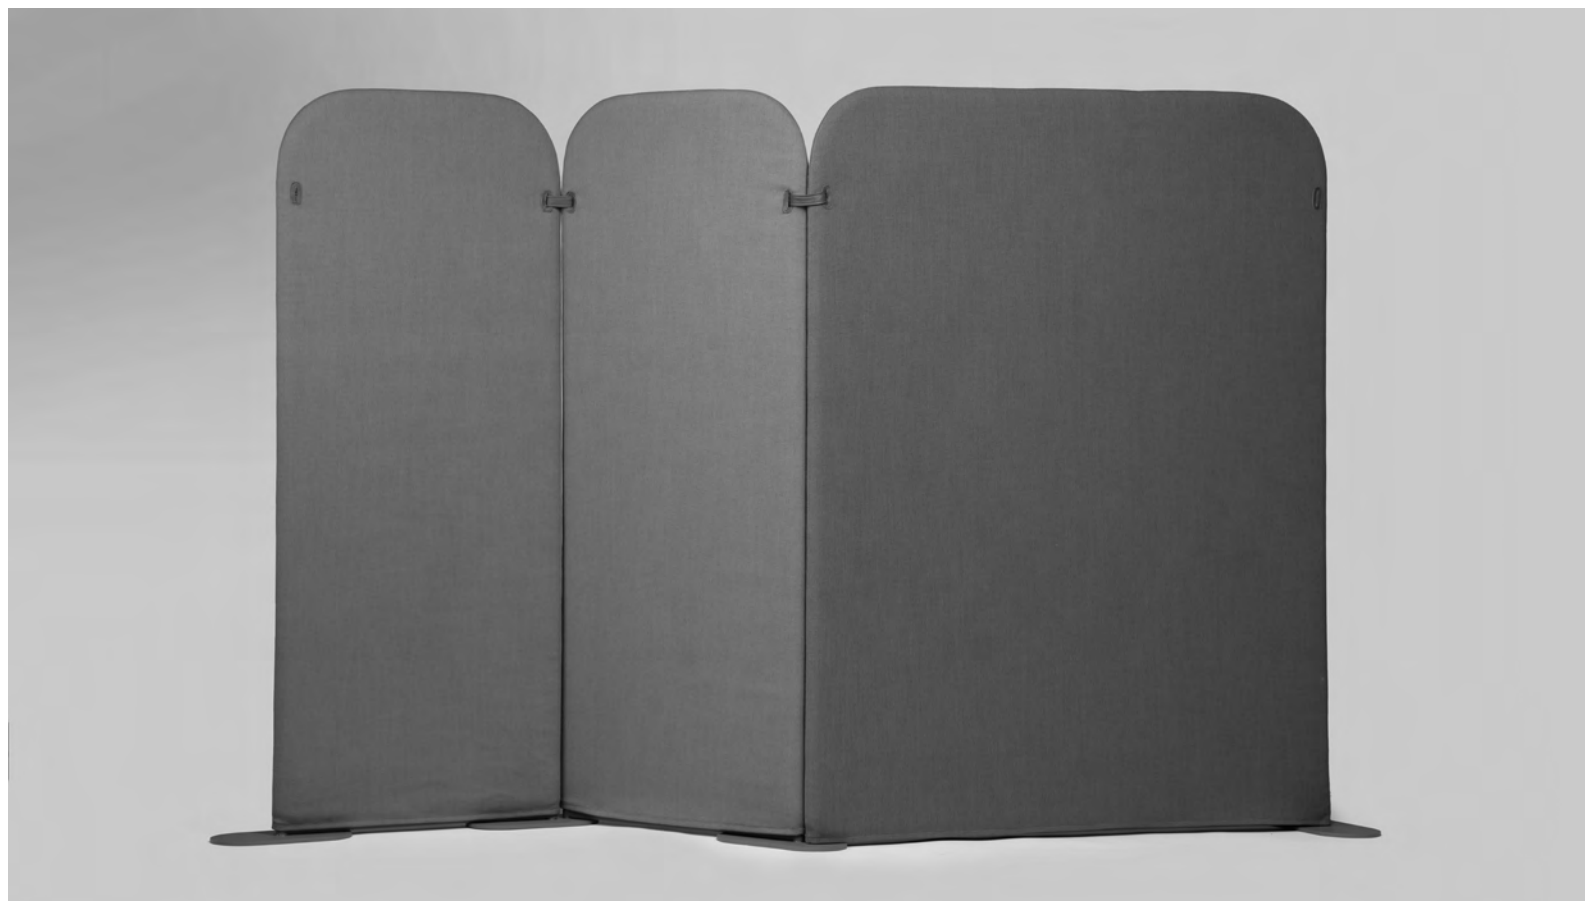

SPACE DIVIDER B OLA