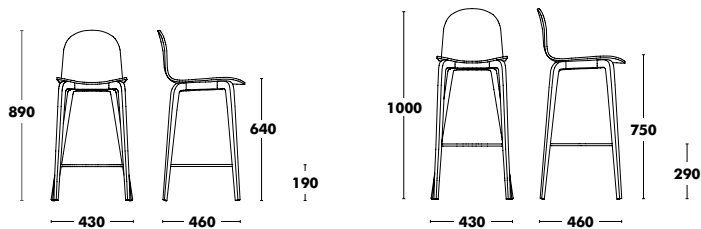

# Stool H65 & H75 Bob

DESIGNED BY NADIA ARRATIBEL

Frame	Seat & back	RRP H65	RRP H75
STAINED BEECH	STAINED BEECH	447 €	453 €
	LACQUERED BEECH	452 €	458 €
Complete	A TYPE FABRIC	487 €	493 €
	B TYPE FABRIC	502 €	508 €
	C TYPE FABRIC	577 €	583 €
	K TYPE FABRIC	587 €	593 €
	D TYPE FABRIC	659 €	665 €
	L TYPE FABRIC	663 €	669 €
	COM FABRIC	487 €	493 €
Combi	STAINED BEECH + A TYPE FABRIC	569 €	575 €
	STAINED BEECH + B TYPE FABRIC	578 €	584 €
	STAINED BEECH + C TYPE FABRIC	596 €	602 €
	STAINED BEECH + K TYPE FABRIC	608 €	614 €
	STAINED BEECH + D TYPE FABRIC	652 €	658 €
	STAINED BEECH + L TYPE FABRIC	663 €	669 €
	STAINED BEECH + COM FABRIC	569 €	575 €
Combi	LACQUERED BEECH + A TYPE FABRIC	537 €	543 €
	LACQUERED BEECH + B TYPE FABRIC	546 €	552 €
	LACQUERED BEECH + C TYPE FABRIC	581 €	587 €
	LACQUERED BEECH + K TYPE FABRIC	594 €	600 €
	LACQUERED BEECH + D TYPE FABRIC	630 €	636 €
	LACQUERED BEECH + L TYPE FABRIC	656 €	662 €
	LACQUERED BEECH + COM FABRIC	537 €	543 €