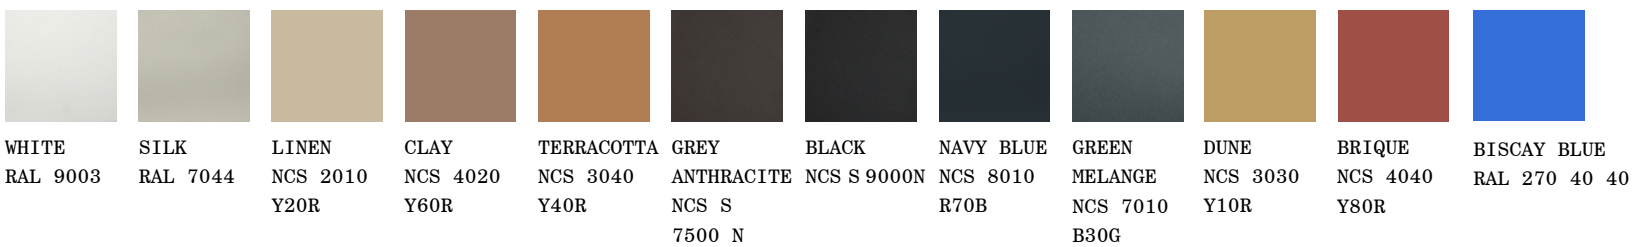

Epoxy

Epoxy