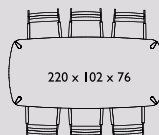

Mitchell tafel

Roderick Vos: 'Structurele kracht en eenvoud vormden de basis voor dit ontwerp. Met zijn kenmerkende hoekdetail, de tafel MITCHELL is een duidelijk voorbeeld van een minimalistische tafel'.

De archetypische vorm en het opvallende hoekverbindingsdetail, zichtbaar bovenop de tafel, zorgen voor de bijzondere uitstraling van dit ontwerp. Er zijn drie verschillende tafelbladvormen. Uiteraard is dit ontwerp in meerdere formaten verkrijgbaar.

MITCHELL is een tijdloos, handgemaakt tafelontwerp en de gebogen vormen zijn geïnspireerd op het Spitfire-vliegtuig. (Een jeugdherinnering van de ontwerper.)

MITCHELL is een hommage aan Reginald Mitchell, de ontwerper van het Spitfire-vliegtuig.

Mitchell tafel Rechthoek