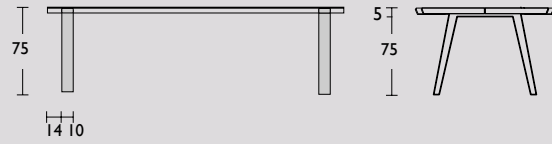

Side-to-Side specials

Side-to-Side specials by QLIV

Geproduceerd in Nederland

Circa maat in cm.		Uitvoering A	Uitvoering B	Uitvoering C
260 x 105/120 x 75cm	Ovale tafel	€ 4.518	€ 4.603	€ 6.046
130 Ø x 75cm	Ronde tafel	€ 4.364	€ 4.596	€ 5.611
145 Ø x 75cm	Ronde tafel	€ 4.552	€ 4.785	€ 5.868
160 Ø x 75 cm	Ronde tafel	€ 4.740	€ 4.973	€ 6.124