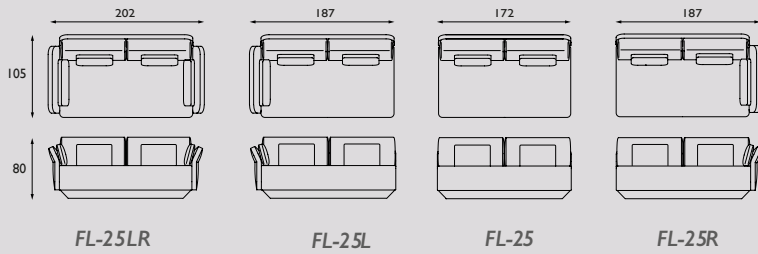

2,5-seaters