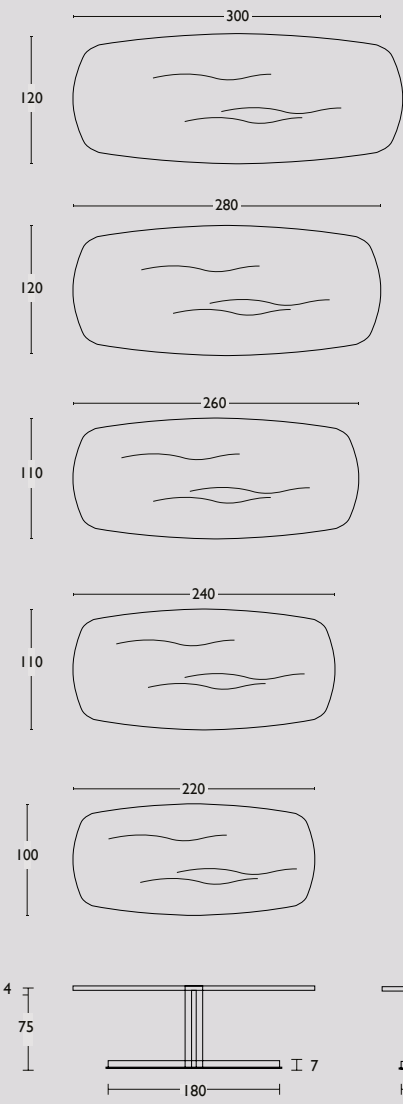

Cross tafel Deens Ovaal