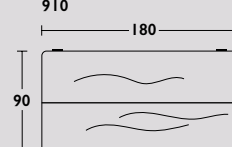

910

Side-to-Side Soft Edge tafel by QLIV

Geproduceerd in Nederland

Circa maat in cm.	Uitvoering A	Uitvoering B	Uitvoering C
180 x 90 x 75cm	€ 3.544	€ 3.640	€ 4.528
200 x 100 x 75cm	€ 3.709	€ 3.800	€ 4.886
220 x 100 x 75cm	€ 3.895	€ 3.987	€ 5.182
240 x 100 x 75cm	€ 4.056	€ 4.151	€ 5.497
260 x 100 x 75cm	€ 4.162	€ 4.252	€ 5.666
280 x 100 x 75cm	€ 4.413	€ 4.502	€ 5.975
300 x 100 x 75cm	€ 4.779	€ 4.868	€ 6.440
320 x 100 x 75cm	€ 5.074	€ 5.173	€ 6.730