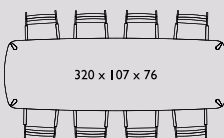

Mitchell tafel

Roderick Vos: 'Structurele kracht en eenvoud vormden de basis voor dit ontwerp. Met zijn kenmerkende hoekdetail, de tafel MITCHELL is een duidelijk voorbeeld van een minimalistische tafel'.

De archetypische vorm en het opvallende hoekverbindingsdetail, zichtbaar bovenop de tafel, zorgen voor de bijzondere uitstraling van dit ontwerp. Er zijn drie verschillende tafelbladvormen. Uiteraard is dit ontwerp in meerdere formaten verkrijgbaar.

MITCHELL is een tijdloos, handgemaakt tafelontwerp en de gebogen vormen zijn geïnspireerd op het Spitfire-vliegtuig. (Een jeugdherinnering van de ontwerper.)

MITCHELL is een hommage aan Reginald Mitchell, de ontwerper van het Spitfire-vliegtuig.

Mitchell tafel Rechthoek