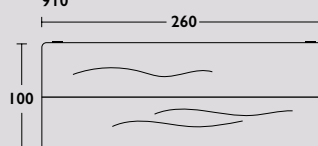

Side-to-Side Soft Edge tafel

175 10

910

910

910

910

910

910

910