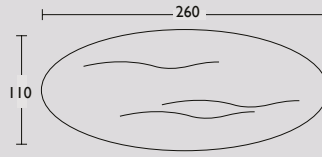

Cross tafel Ovaal

Cross tafel Rond

Cross tafel design by Carolina Wilcke

Geproduceerd in Nederland

Circa maat in cm.		Uitvoering A	Uitvoering B	Uitvoering C
220 x 100 x 75cm	Ovaal	€ 4.241	€ 4.339	€ 5.608
240 x 110 x 75cm	Ovaal	€ 4.424	€ 4.510	€ 5.878
260 x 110 x 75cm	Ovaal	€ 4.650	€ 4.739	€ 6.197
280 x 120 x 75cm	Ovaal	€ 4.934	€ 5.020	€ 6.601
300 x 120 x 75cm	Ovaal	€ 5.150	€ 5.238	€ 6.944
130 Ø x 75cm	Rond	€ 4.000	€ 4.181	€ 5.321
145 Ø x 75cm	Rond	€ 4.298	€ 4.456	€ 5.548
160 Ø x 75cm	Rond	€ 4.617	€ 4.797	€ 5.775