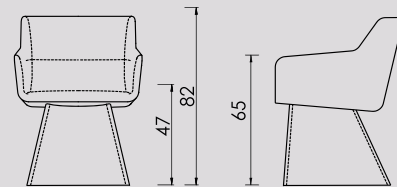

Cambria XL Bliss