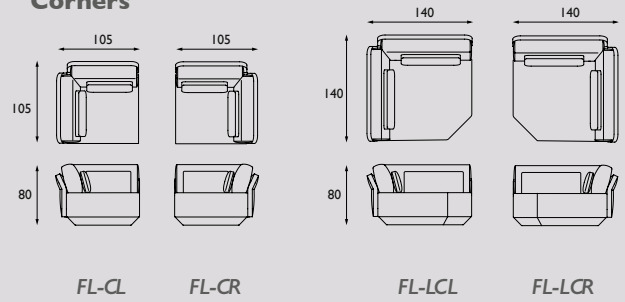

Dormeuses

Corners

Corners 45° en Corners Hexagon

End elements

Poufs