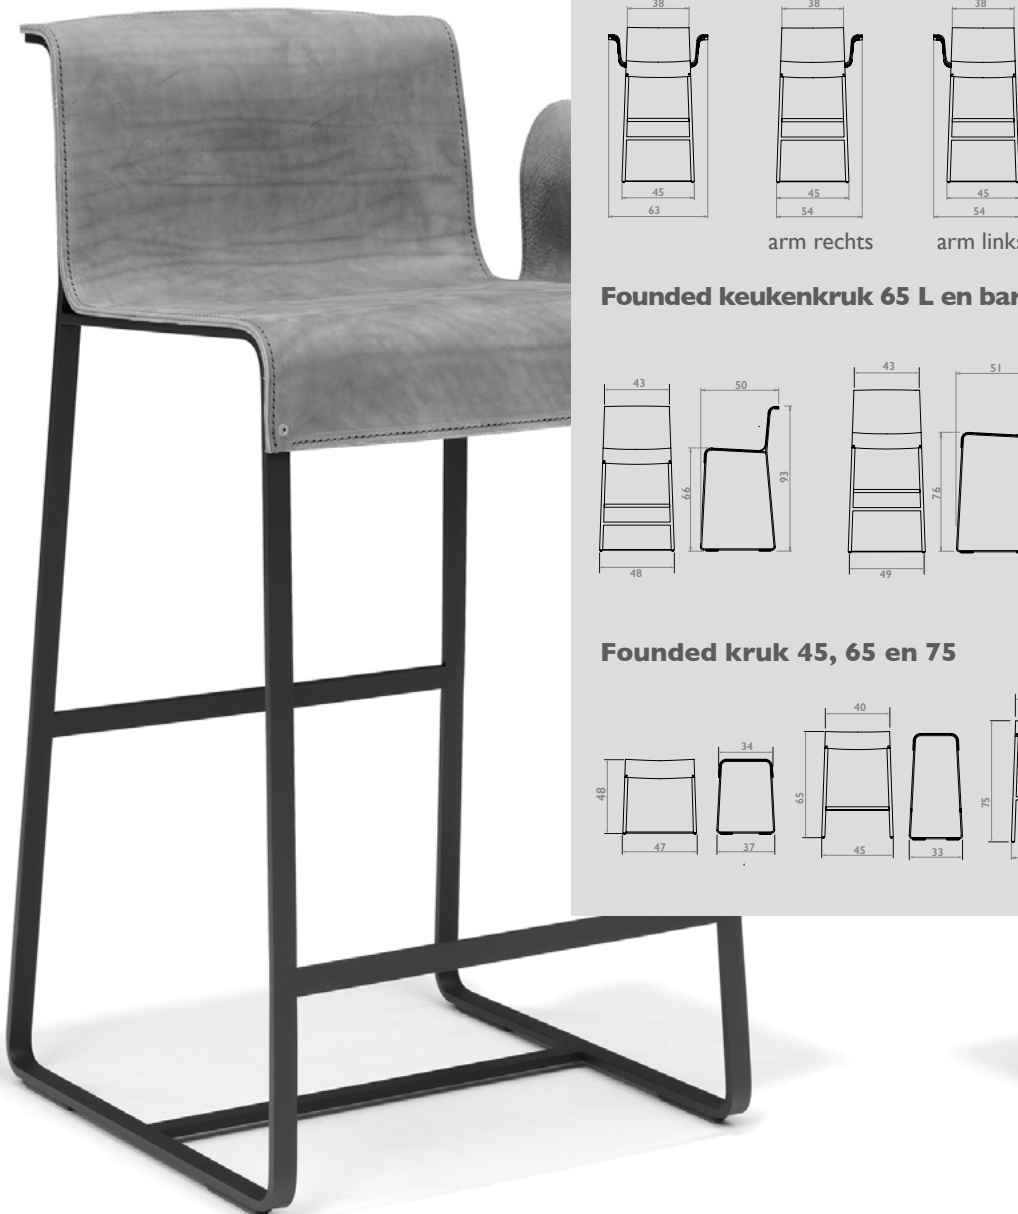

Founded Collection

Stoer en verfijnd, dat is een goede omschrijving voor de Founded collectie die is ontworpen door Richard Schipper. Het idee is ontstaan vanuit de wens om in Nederland de maakindustrie en de ontwikkeling van ontwerpen levend te houden.

De ontwerpen kenmerken zich doordat de gestoffeerde delen worden gemaakt van tuigleer en door het stalen frame uit één deel; ambachtelijk gebogen tot de juiste vorm. Tuigleer is plantaardig gelooide leer. Doordat dit type leer erg sterk is en weinig rek heeft, is het erg geschikt voor zitmeubels. Om het tuigleer een rijkere uitstraling te geven is gekozen voor een geschuurde variant. Dit zorgt voor een warme minimalistische beleving en sluit daardoor goed aan bij de collectie van QLIV.