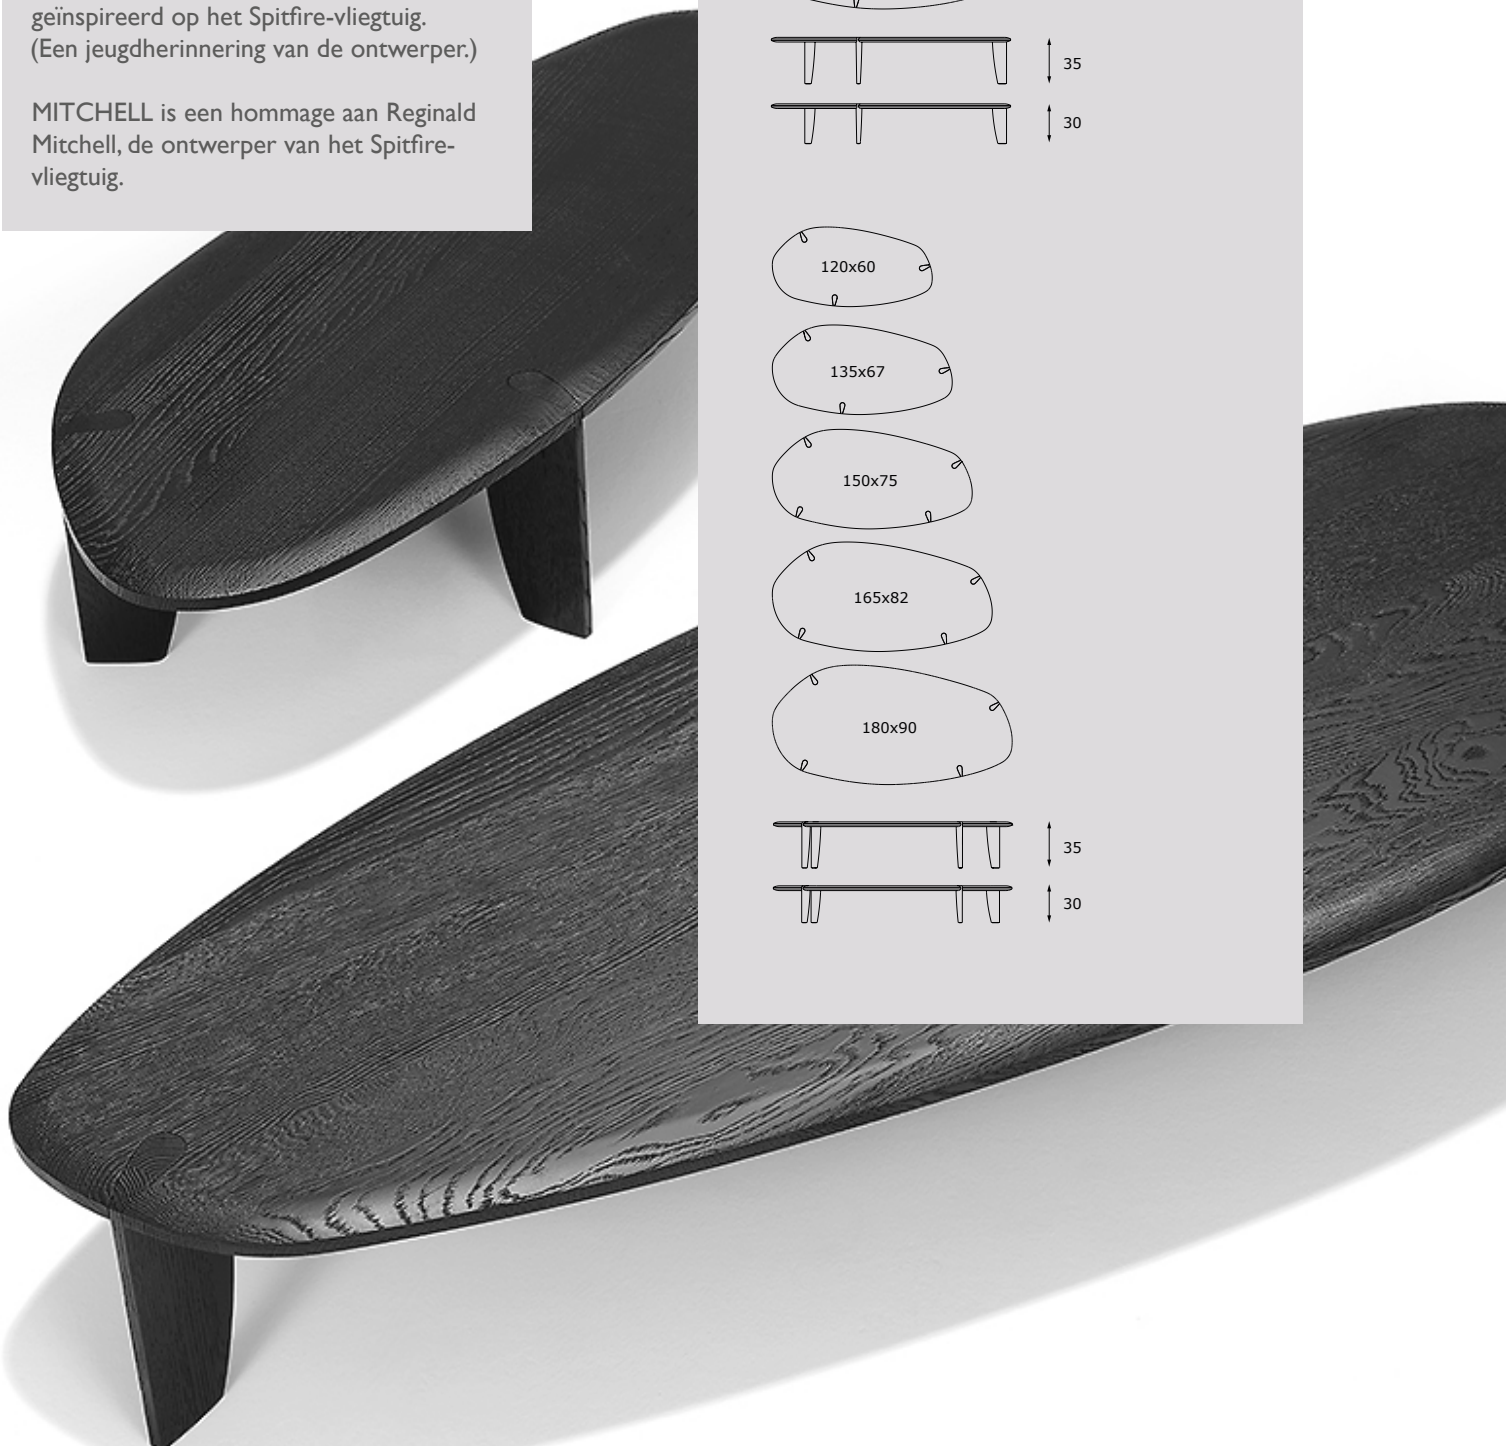

Mitchell tafel

Roderick Vos: 'Structurele kracht en eenvoud vormden de basis voor dit ontwerp. Met zijn kenmerkende hoekdetail, de tafel MITCHELL is een duidelijk voorbeeld van een minimalistische tafel'.

De archetypische vorm en het opvallende hoekverbindingsdetail, zichtbaar bovenop de tafel, zorgen voor de bijzondere uitstraling van dit ontwerp. Er zijn twee verschillende salontafelbladvormen. Uiteraard is dit ontwerp in meerdere formaten verkrijgbaar.

MITCHELL is een tijdloos, handgemaakt tafelontwerp en de gebogen vormen zijn geïnspireerd op het Spitfire-vliegtuig. (Een jeugdherinnering van de ontwerper.)

MITCHELL is een hommage aan Reginald Mitchell, de ontwerper van het Spitfire-vliegtuig.

Mitchell salontafel