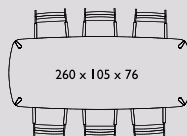

Mitchell tafel

Roderick Vos: 'Structurele kracht en eenvoud vormden de basis voor dit ontwerp. Met zijn kenmerkende hoekdetail, de tafel MITCHELL is een duidelijk voorbeeld van een minimalistische tafel'.

De archetypische vorm en het opvallende hoekverbindingsdetail, zichtbaar bovenop de tafel, zorgen voor de bijzondere uitstraling van dit ontwerp. Er zijn drie verschillende tafelbladvormen. Uiteraard is dit ontwerp in meerdere formaten verkrijgbaar.

MITCHELL is een tijdloos, handgemaakt tafelontwerp en de gebogen vormen zijn geïnspireerd op het Spitfire-vliegtuig. (Een jeugdherinnering van de ontwerper.)

MITCHELL is een hommage aan Reginald Mitchell, de ontwerper van het Spitfire-vliegtuig.

Mitchell tafel Rechthoek