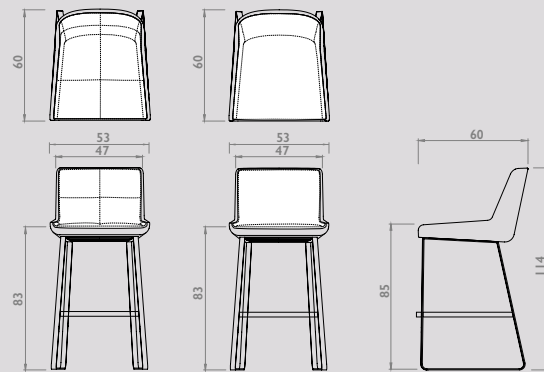

Cambria barstoel

Kussen gestikt

Kussen smooth