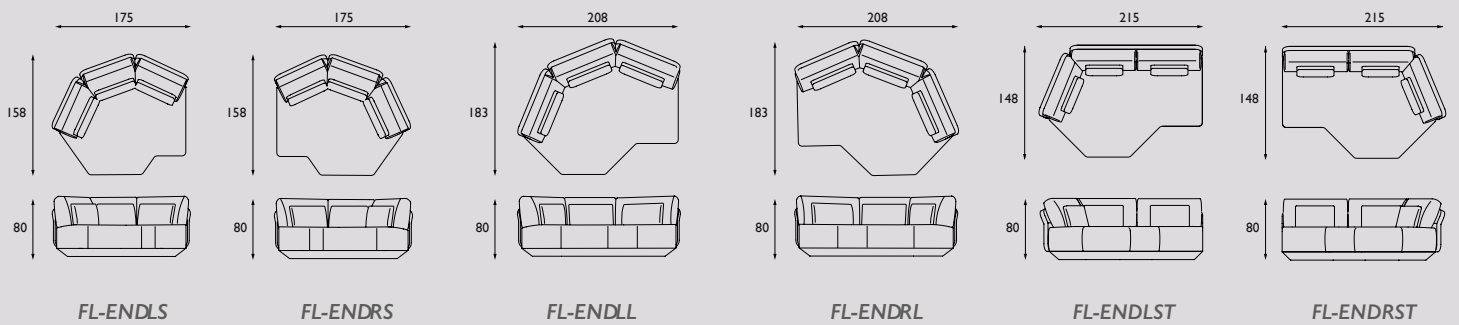

Dormeuses

Corners

Corners 45° en Corners Hexagon

End elements

Poufs

Flared modular sofa design by by Jon+Sven

Geproduceerd in Nederland

		Stof Groep 1	Stof Groep 2	Stof Groep 3	Stof Groep 4	Stof Groep 5	Leer Angler/Madura	Leer Devon	Leer Colorado
FL-DSL	Dormeuse S/ L	€ 3199	€ 3662	€ 4281	€ 4796	€ 5051	€ 5635	€ 6482	€ 7369
FL-DSR	Dormeuse S/ R	€ 3199	€ 3662	€ 4281	€ 4796	€ 5051	€ 5635	€ 6482	€ 7369
FL-DSAL	Dormeuse S/Arm L	€ 3667	€ 4235	€ 5039	€ 5687	€ 6019	€ 6374	€ 7331	€ 8329
FL-DSAR	Dormeuse S/Arm R	€ 3667	€ 4235	€ 5039	€ 5687	€ 6019	€ 6374	€ 7331	€ 8329
FL-DML	Dormeuse M/ L	€ 3542	€ 4021	€ 4638	€ 5163	€ 5416	€ 5936	€ 6763	€ 7627
FL-DMR	Dormeuse M/ R	€ 3542	€ 4021	€ 4638	€ 5163	€ 5416	€ 5936	€ 6763	€ 7627
FL-DMAL	Dormeuse M/Arm L	€ 4031	€ 4641	€ 5493	€ 6184	€ 6535	€ 6995	€ 8039	€ 9129
FL-DMAR	Dormeuse M/Arm R	€ 4031	€ 4641	€ 5493	€ 6184	€ 6535	€ 6995	€ 8039	€ 9129
FL-DLL	Dormeuse L / L	€ 4299	€ 4947	€ 5852	€ 6590	€ 6963	€ 7769	€ 8987	€ 10260
FL-DLR	Dormeuse L / R	€ 4299	€ 4947	€ 5852	€ 6590	€ 6963	€ 7769	€ 8987	€ 10260
FL-DLAL	Dormeuse L/Arm L	€ 4716	€ 5419	€ 6386	€ 7176	€ 7575	€ 8445	€ 9750	€ 11113
FL-DLAR	Dormeuse L/Arm R	€ 4716	€ 5419	€ 6386	€ 7176	€ 7575	€ 8445	€ 9750	€ 11113
FL-CL	Corner/L	€ 2979	€ 3455	€ 4138	€ 4682	€ 4968	€ 5438	€ 6308	€ 7218
FL-CR	Corner/R	€ 2979	€ 3455	€ 4138	€ 4682	€ 4968	€ 5438	€ 6308	€ 7218
FL-LCL	Corner Large/L	€ 3869	€ 4358	€ 5132	€ 6117	€ 6548	€ 7256	€ 8564	€ 9872
FL-LCR	Corner Large/R	€ 3869	€ 4358	€ 5132	€ 6117	€ 6548	€ 7256	€ 8564	€ 9872
FL-45	Corner 45 degrees	€ 3634	€ 4067	€ 4490	€ 5122	€ 5548	€ 6538	€ 7657	€ 8775
FL-45B	Corner 45 degrees B	€ 4172	€ 4619	€ 4968	€ 5560	€ 5951	€ 7038	€ 8131	€ 9223
FL-HEXS	Corner Hexagon Small	€ 4052	€ 4601	€ 5244	€ 6174	€ 6498	€ 7175	€ 8576	€ 9977
FL-HEXM	Corner Hexagon Medium	€ 4266	€ 4823	€ 5444	€ 6313	€ 6682	€ 7237	€ 8696	€ 9994
FL-HEXL	Corner Hexagon Large	€ 4451	€ 4996	€ 5551	€ 6419	€ 6791	€ 7364	€ 8700	€ 10037
FL-ENDLS	End element Small/L	€ 4387	€ 4991	€ 5712	€ 6689	€ 7171	€ 7849	€ 9401	€ 10434
FL-ENDRS	End element Small/R	€ 4387	€ 4991	€ 5712	€ 6689	€ 7171	€ 7849	€ 9401	€ 10434
FL-ENDLL	End element Large/L	€ 4646	€ 5296	€ 6152	€ 6871	€ 7222	€ 8288	€ 9550	€ 10869
FL-ENDRL	End element Large/R	€ 4646	€ 5296	€ 6152	€ 6871	€ 7222	€ 8288	€ 9550	€ 10869
FL-ENDLST	End element Straight/L	€ 4389	€ 5039	€ 5895	€ 6614	€ 6965	€ 7888	€ 9150	€ 10469
FL-ENDRST	End element Straight/R	€ 4389	€ 5039	€ 5895	€ 6614	€ 6965	€ 7888	€ 9150	€ 10469
FL-POUF1	Pouf 99x90	€ 1422	€ 1582	€ 1758	€ 1924	€ 1995	€ 2076	€ 2294	€ 2523
FL-POUF2	Pouf 99x147	€ 1626	€ 1811	€ 1973	€ 2232	€ 2518	€ 2527	€ 2886	€ 3245
FL-POUF3	Pouf 99x177	€ 1799	€ 1997	€ 2161	€ 2429	€ 2728	€ 2741	€ 3116	€ 3490
FL-POUF4	Pouf 99x227	€ 1973	€ 2184	€ 2347	€ 2627	€ 2939	€ 2971	€ 3366	€ 3761