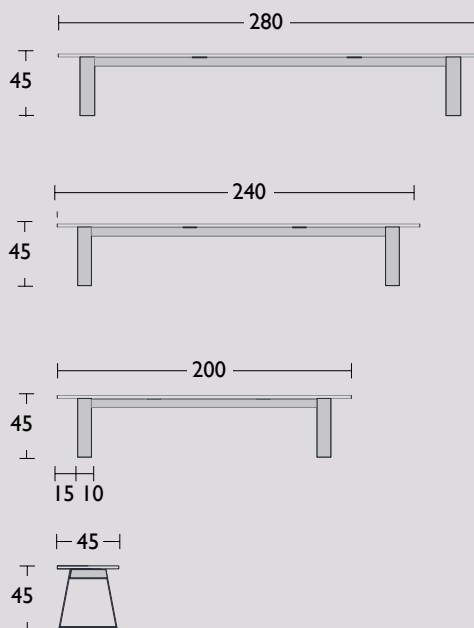

Mingle bank

Deze bank Mingle is dankzij haar simpele lijnen en het gebruik van massief hout in combinatie met het metalen frame overal in huis bruikbaar. Gebruik de bank bijvoorbeeld in combinatie met onze eettafels Bridge of Side-to-Side. Door de subtiele vormgeving past deze bank bij vrijwel iedere eettafel! Hoe u de bank ook gebruikt, het prachtige ontwerp is in elke omgeving echt een lust voor het oog!

Mingle bank