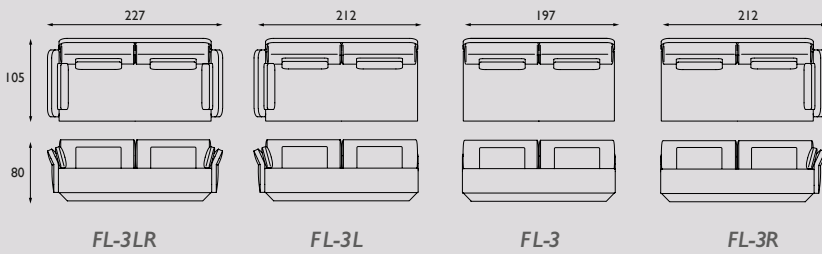

1-seaters

2-seaters

2,5-seaters

3-seaters

4-seaters

5-seaters

Longchairs