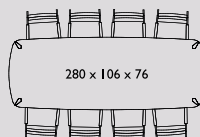

Mitchell tafel

Roderick Vos: 'Structurele kracht en eenvoud vormden de basis voor dit ontwerp. Met zijn kenmerkende hoekdetail, de tafel MITCHELL is een duidelijk voorbeeld van een minimalistische tafel'.

De archetypische vorm en het opvallende hoekverbindingsdetail, zichtbaar bovenop de tafel, zorgen voor de bijzondere uitstraling van dit ontwerp. Er zijn drie verschillende tafelbladvormen. Uiteraard is dit ontwerp in meerdere formaten verkrijgbaar.

MITCHELL is een tijdloos, handgemaakt tafelontwerp en de gebogen vormen zijn geïnspireerd op het Spitfire-vliegtuig. (Een jeugdherinnering van de ontwerper.)

MITCHELL is een hommage aan Reginald Mitchell, de ontwerper van het Spitfire-vliegtuig.

Mitchell tafel Rechthoek