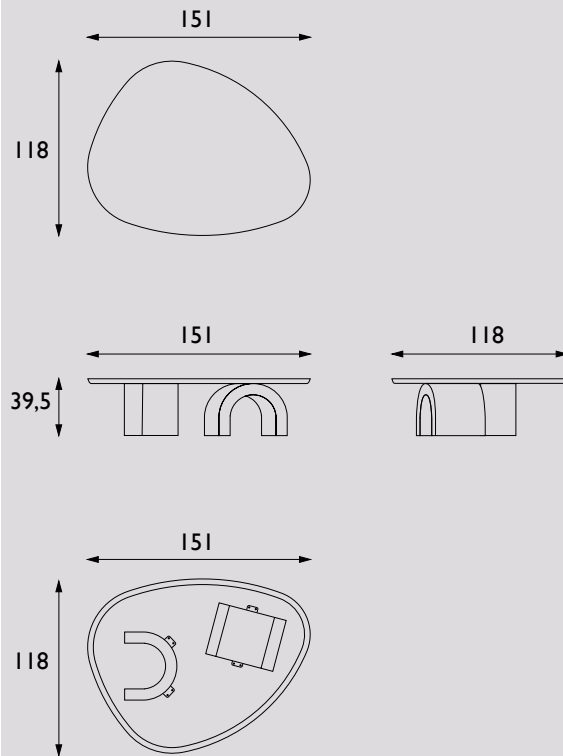

CoCo salontafel

Nieuwste aanwinst in de QLIV-collectie is salontafel CoCo. Een vernieuwend ontwerp van Carolina Wilcke wiens werk kan worden gekarakteriseerd als puur en helder, met het streven naar de perfecte esthetische verhoudingen. Salontafel CoCo is een uiterst verfijnde eyecatcher. Wilcke brengt hiermee een eerbetoon aan ambachtelijke houtbewerking. De ongecompliceerde geometrische objecten die het onderstel van de tafel vormen, zijn een knap staaltje vakmanschap en maken deze tafel uniek. Deze salontafel is een ruimtelijk sculptuur, die vanuit iedere positie en hoek weer een andere uitnodigende compositie geeft. Het ontwerp is stoer en elegant, verfijnd en verrassend, design-eigenschappen waardoor ontwerpster Wilcke en QLIV een perfecte match zijn. CoCo is verkrijgbaar in eiken, beuken en Amerikaans noten. Ook is het blad leverbaar in travertine, een prachtig natuurlijk materiaal dat verkrijgbaar is in meerdere natuurlijke tinten.

CoCo salontafel