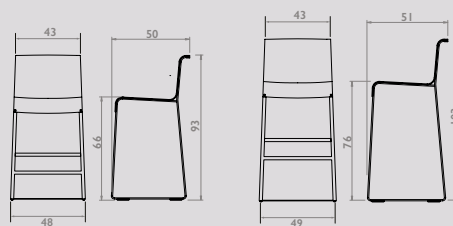

Founded keukenkruk S, 65cm

Founded barkruk S, 75cm

Founded keukenkruk 65 L en barkruk 75 L

Founded kruk 45, 65 en 75

Founded Collection by Richard Schipper

Geproduceerd in Nederland

	Zonder arm	1 arm	2 armen
Founded keukenkruk S zithoogte 65 cm	€ 1.154	€ 1.365	€ 1.617
Founded keukenkruk L zithoogte 65 cm	€ 1.269		
Founded barkruk S zithoogte 75 cm	€ 1.214	€ 1.437	€ 1.702
Founded barkruk L zithoogte 75 cm	€ 1.335		
Founded kruk hoogte 45 cm	€ 792		
hoogte 65 cm	€ 894		
hoogte 75 cm	€ 940		