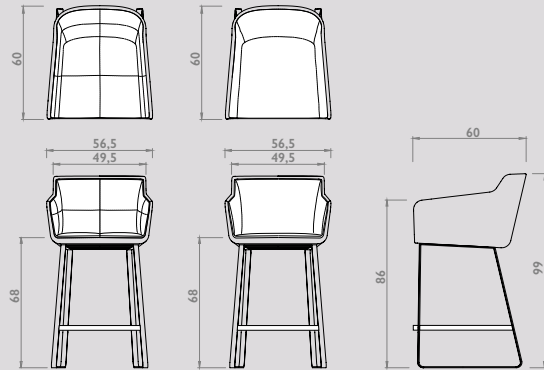

Cambria keukenkruk

Kussen gestikt

Kussen smooth