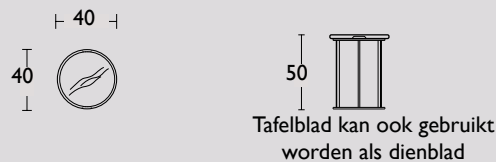

Tafelblad kan ook gebruikt worden als dienblad

Tafelblad kan ook gebruikt worden als dienblad