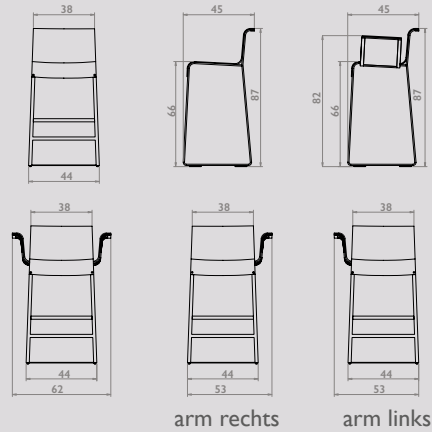

Founded keukenkruk S, 65cm