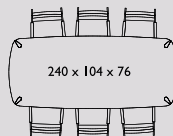

Mitchell tafel

Roderick Vos: 'Structurele kracht en eenvoud vormden de basis voor dit ontwerp. Met zijn kenmerkende hoekdetail, de tafel MITCHELL is een duidelijk voorbeeld van een minimalistische tafel'.

De archetypische vorm en het opvallende hoekverbindingsdetail, zichtbaar bovenop de tafel, zorgen voor de bijzondere uitstraling van dit ontwerp. Er zijn drie verschillende tafelbladvormen. Uiteraard is dit ontwerp in meerdere formaten verkrijgbaar.

MITCHELL is een tijdloos, handgemaakt tafelontwerp en de gebogen vormen zijn geïnspireerd op het Spitfire-vliegtuig. (Een jeugdherinnering van de ontwerper.)

MITCHELL is een hommage aan Reginald Mitchell, de ontwerper van het Spitfire-vliegtuig.

Mitchell tafel Rechthoek