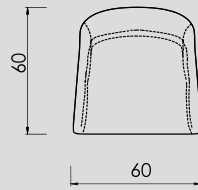

Cambria XL Bliss