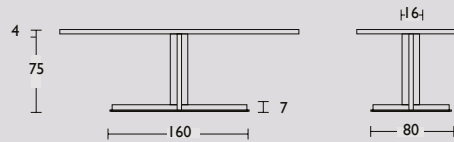

Cross tafel Ovaal

Cross tafel Rond

Cross tafel design by Carolina Wilcke

Geproduceerd in Nederland

Circa maat in cm.		Uitvoering A	Uitvoering B	Uitvoering C
220 x 100 x 75cm	Ovaal	€ 4.241	€ 4.339	€ 5.608
240 x 110 x 75cm	Ovaal	€ 4.424	€ 4.510	€ 5.878
260 x 110 x 75cm	Ovaal	€ 4.650	€ 4.739	€ 6.197
280 x 120 x 75cm	Ovaal	€ 4.934	€ 5.020	€ 6.601
300 x 120 x 75cm	Ovaal	€ 5.150	€ 5.238	€ 6.944
130 Ø x 75cm	Rond	€ 4.000	€ 4.181	€ 5.321
145 Ø x 75cm	Rond	€ 4.298	€ 4.456	€ 5.548
160 Ø x 75cm	Rond	€ 4.617	€ 4.797	€ 5.775