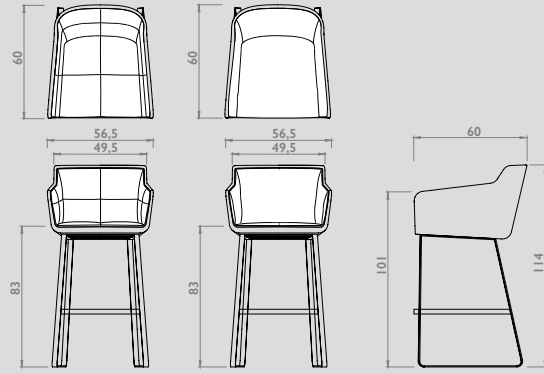

Cambria barstoel

Kussen gestikt

Kussen smooth