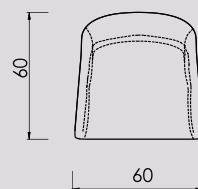

Cambria XL Bliss