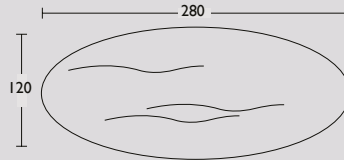

Cross tafel Ovaal

Cross tafel Rond

Cross tafel design by Carolina Wilcke

Geproduceerd in Nederland

Circa maat in cm.		Uitvoering A	Uitvoering B	Uitvoering C
220 x 100 x 75cm	Ovaal	€ 4.241	€ 4.339	€ 5.608
240 x 110 x 75cm	Ovaal	€ 4.424	€ 4.510	€ 5.878
260 x 110 x 75cm	Ovaal	€ 4.650	€ 4.739	€ 6.197
280 x 120 x 75cm	Ovaal	€ 4.934	€ 5.020	€ 6.601
300 x 120 x 75cm	Ovaal	€ 5.150	€ 5.238	€ 6.944
130 Ø x 75cm	Rond	€ 4.000	€ 4.181	€ 5.321
145 Ø x 75cm	Rond	€ 4.298	€ 4.456	€ 5.548
160 Ø x 75cm	Rond	€ 4.617	€ 4.797	€ 5.775