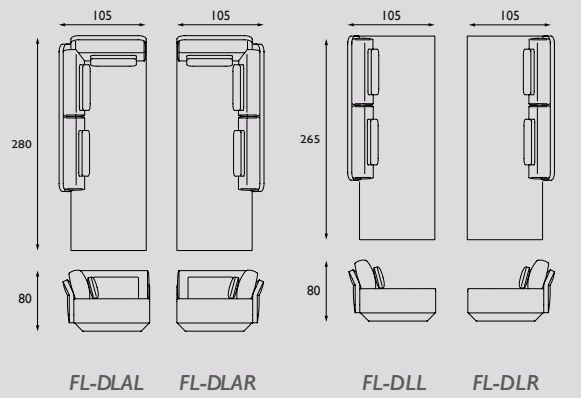

Dormeuses

Corners

Corners 45° en Corners Hexagon

End elements

Poufs