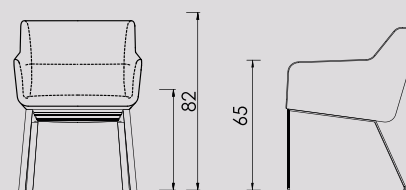

Cambria XL Bliss