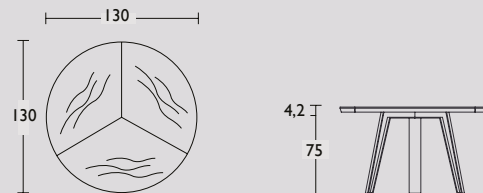

Side-to-Side specials

Side-to-Side specials by QLIV

Geproduceerd in Nederland

Circa maat in cm.		Uitvoering A	Uitvoering B	Uitvoering C
260 x 105/120 x 75cm	Ovale tafel	€ 4.518	€ 4.603	€ 6.046
130 Ø x 75cm	Ronde tafel	€ 4.364	€ 4.596	€ 5.611
145 Ø x 75cm	Ronde tafel	€ 4.552	€ 4.785	€ 5.868
160 Ø x 75 cm	Ronde tafel	€ 4.740	€ 4.973	€ 6.124