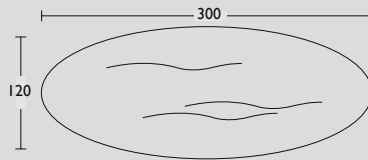

Cross tafel Ovaal

Cross tafel Rond

Cross tafel design by Carolina Wilcke

Geproduceerd in Nederland

Circa maat in cm.		Uitvoering A	Uitvoering B	Uitvoering C
220 x 100 x 75cm	Ovaal	€ 4.241	€ 4.339	€ 5.608
240 x 110 x 75cm	Ovaal	€ 4.424	€ 4.510	€ 5.878
260 x 110 x 75cm	Ovaal	€ 4.650	€ 4.739	€ 6.197
280 x 120 x 75cm	Ovaal	€ 4.934	€ 5.020	€ 6.601
300 x 120 x 75cm	Ovaal	€ 5.150	€ 5.238	€ 6.944
130 Ø x 75cm	Rond	€ 4.000	€ 4.181	€ 5.321
145 Ø x 75cm	Rond	€ 4.298	€ 4.456	€ 5.548
160 Ø x 75cm	Rond	€ 4.617	€ 4.797	€ 5.775