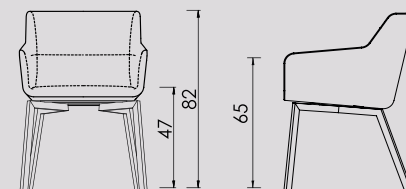

Cambria XL Bliss