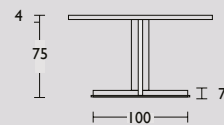

Cross tafel Ovaal

Cross tafel Rond

Cross tafel design by Carolina Wilcke

Geproduceerd in Nederland

Circa maat in cm.		Uitvoering A	Uitvoering B	Uitvoering C
220 x 100 x 75cm	Ovaal	€ 4.241	€ 4.339	€ 5.608
240 x 110 x 75cm	Ovaal	€ 4.424	€ 4.510	€ 5.878
260 x 110 x 75cm	Ovaal	€ 4.650	€ 4.739	€ 6.197
280 x 120 x 75cm	Ovaal	€ 4.934	€ 5.020	€ 6.601
300 x 120 x 75cm	Ovaal	€ 5.150	€ 5.238	€ 6.944
130 Ø x 75cm	Rond	€ 4.000	€ 4.181	€ 5.321
145 Ø x 75cm	Rond	€ 4.298	€ 4.456	€ 5.548
160 Ø x 75cm	Rond	€ 4.617	€ 4.797	€ 5.775