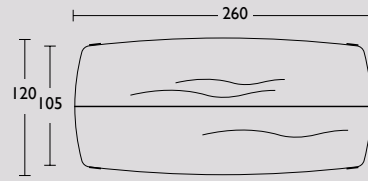

Side-to-Side specials

Side-to-Side specials by QLIV

Geproduceerd in Nederland

Circa maat in cm.		Uitvoering A	Uitvoering B	Uitvoering C
260 x 105/120 x 75cm	Ovale tafel	€ 4.518	€ 4.603	€ 6.046
130 Ø x 75cm	Ronde tafel	€ 4.364	€ 4.596	€ 5.611
145 Ø x 75cm	Ronde tafel	€ 4.552	€ 4.785	€ 5.868
160 Ø x 75 cm	Ronde tafel	€ 4.740	€ 4.973	€ 6.124