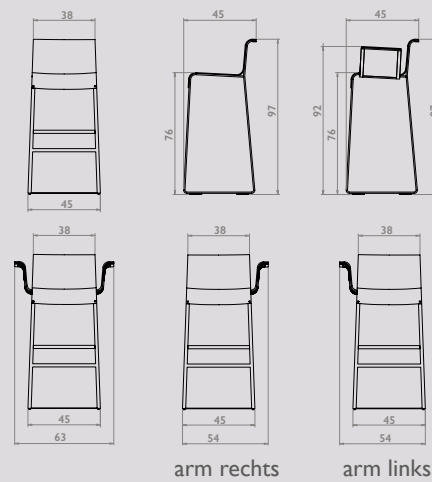

Founded keukenkruk S, 65cm

Founded barkruk S, 75cm

Founded keukenkruk 65 L en barkruk 75 L

Founded kruk 45, 65 en 75

Founded Collection by Richard Schipper

Geproduceerd in Nederland

	Zonder arm	1 arm	2 armen
Founded keukenkruk S zithoogte 65 cm	€ 1.154	€ 1.365	€ 1.617
Founded keukenkruk L zithoogte 65 cm	€ 1.269		
Founded barkruk S zithoogte 75 cm	€ 1.214	€ 1.437	€ 1.702
Founded barkruk L zithoogte 75 cm	€ 1.335		
Founded kruk hoogte 45 cm	€ 792		
hoogte 65 cm	€ 894		
hoogte 75 cm	€ 940		