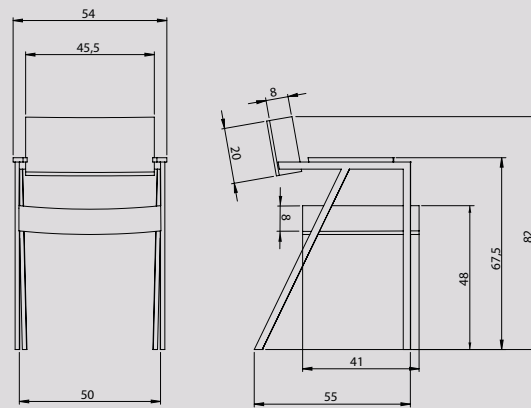

Air 65 en Fat Air 65

Zelfs wanneer het voelt alsof elke stoel al gemaakt is, hoe zouden we dan een stoel kunnen creëren die als nieuw aanvoelt? De 'Air 65' is gebaseerd op één duidelijk concept: no-nonsense design, comfortabel en zonder enige decoratie. De Air 65 stoel heeft een comfortabele, brede zitting. Het enige zichtbare constructieve element is de verbinding van de rugleuning. De solide ontworpen benen, opgebouwd uit subtiële buizen en de ruwe zitting & rugleuning, geven deze stoel een bescheiden maar opwindend karakter.

Air 65

Fat Air 65