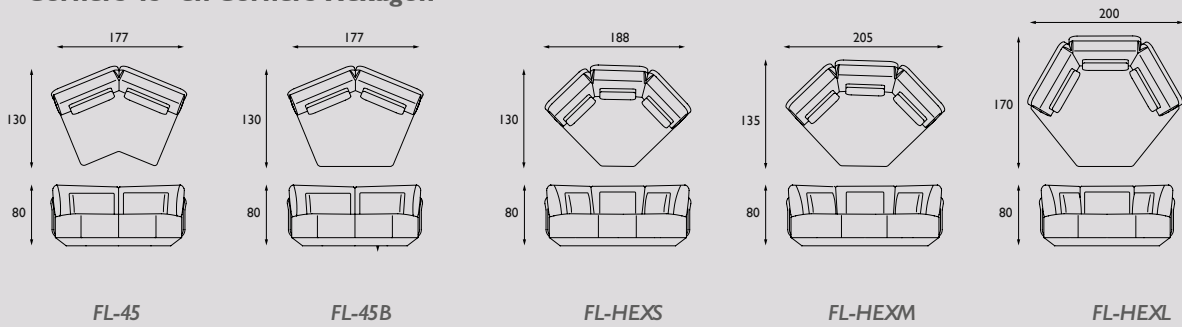

Corners 45° en Corners Hexagon