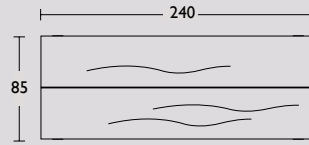

Side-to-Side bartafel

Met onze bijzondere Side-to-Side bartafel brengt u design én functionaliteit in uw interieur. Het tafelblad van deze robuuste en toch verfijnde tafel is gemaakt van massief Frans eikenhout en bestaat uit twee delen. Dit maakt het ontwerp spannender en functioneler. Bij het ontwerp van het stalen frame is gebruik gemaakt van laser cut-technology wat de suggestie geeft dat de tafel op deze manier bij elkaar wordt gehouden. De zijkant van de tafel is uitgefreesd zodat het stalen frame in het blad verzonken is.

Side-to-Side is een speels ontwerp dat in verschillende uitvoeringen verkrijgbaar is. Denk bijvoorbeeld aan een smaller formaat of een ander houtsoort. Of kies voor een blad uit één stuk in plaats van twee. Ook kan het frame op aanvraag in andere kleuren worden gemaakt en op een andere positie worden bevestigd. Door de spannende vorm en de verschillende materialen is Side-to-Side een verrijking voor uw interieur!

Side-to-Side bartafel