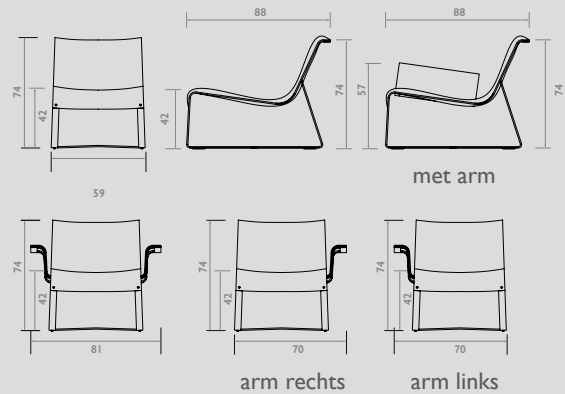

De ontwerpen kenmerken zich doordat de gestoffeerde delen worden gemaakt van tuigleer en door het stalen frame uit één deel; ambachtelijk gebogen tot de juiste vorm. Tuigleer is plantaardig gelooid leer. Doordat dit type leer erg sterk is en weinig rek heeft, is het erg geschikt voor zitmeubels. Om het tuigleer een rijkere uitstraling te geven is gekozen voor een geschuurde variant. Dit zorgt voor een warme minimalistische beleving en sluit daardoor goed aan bij de collectie van QLIV.

Founded Stoel

Founded Kruk

Founded Fauteuil

Founded Ottoman

Founded Collection by Richard Schipper

Geproduceerd in Nederland

	Zonder arm	1 arm	2 armen
Founded stoel	€ 1.122	€ 1.353	€ 1.619
Founded kruk hoogte 45 cm	€ 792		
Founded fauteuil	€ 2.937	€ 3.526	€ 4.224
Founded ottoman	€ 1.698		