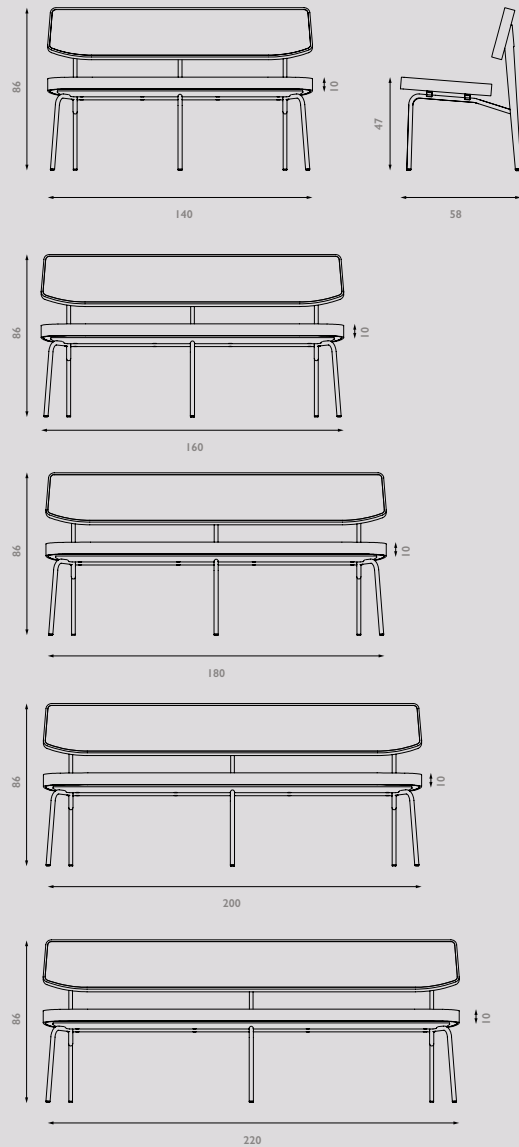

Jij bent On Top!

On Top is een moderne eettafelbank met strakke contouren. Zijn royale zit en comfortabele rug zijn het uitgangspunt voor dit ontwerp en zorgen voor ultiem zitcomfort voor vele uren natafelen of een lange werkdag. Voor deze eettafelbank zijn de nieuwste technieken toegepast. Het frame is gemaakt van metaal, afgewerkt met een poedercoating. De stoel geeft alle steun in de rug en een comfortabele zit, dankzij de perfecte opbouw van schuim.

Met zijn stoere, nonchalante, no nonsens uitstraling past hij goed in ieder interieur. Het ontwerp is geïnspireerd op het onderstel van de succesvolle On Top tafelserie van QLIV, maar is door zijn moderne ontwerp en strakke contouren ook probleemloos te combineren met andere tafels. Met de keuze uit vele soorten stof en leer bepaal je zelf de uitstraling van je eettafelbank!

On Top Bench