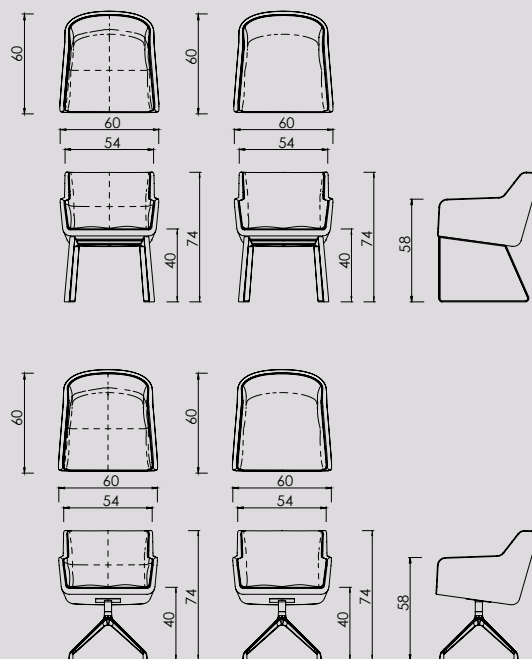

Cambria XL stoel

Kussen gestikt Kussen smooth

Cambria fauteuil

Kussen gestikt Kussen smooth

Cambria XL stoel en fauteuil design by Sven Schimmer

Geproduceerd in Nederland

	Stof Groep 1	Stof Groep 2	Stof Groep 3	Stof Groep 4	Stof Groep 5	Leer Angler/ Madura	Leer Devon	Leer Colorado
Cambria XL kuip (4-poot of slede) 1,25 m stof / 2,5 m ² leer	€ 952	€ 1.019	€ 1.100	€ 1.187	€ 1.283	€ 1.194	€ 1.377	€ 1.583
Kussen gestikt 1,2 m stof / 2,3 m ² leer	€ 424	€ 458	€ 495	€ 533	€ 577	€ 795	€ 808	€ 927
Kussen smooth 1,1 m stof / 1,6 m ² leer	€ 309	€ 335	€ 361	€ 390	€ 422	€ 499	€ 571	€ 656
Cambria fauteuil (slede onderstel) 1,25 m stof / 2,5 m ² leer	€ 1.064	€ 1.143	€ 1.229	€ 1.321	€ 1.426	€ 1.315	€ 1.515	€ 1.741
Kussen gestikt 1,2 m stof / 2,3 m ² leer	€ 424	€ 458	€ 495	€ 533	€ 577	€ 795	€ 808	€ 927
Kussen smooth 1,1 m stof / 1,6 m ² leer	€ 309	€ 335	€ 361	€ 390	€ 422	€ 499	€ 571	€ 656