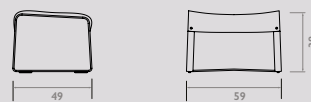

Founded Stoel

Founded Kruk

Founded Fauteuil

Founded Ottoman

Founded Collection by Richard Schipper

Geproduceerd in Nederland

	Zonder arm	1 arm	2 armen
Founded stoel	€ 1.122	€ 1.353	€ 1.619
Founded kruk hoogte 45 cm	€ 792		
Founded fauteuil	€ 2.937	€ 3.526	€ 4.224
Founded ottoman	€ 1.698		