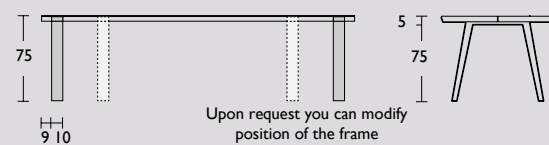

9 10

Side-to-Side tafel by QLIV

Geproduceerd in Nederland

Circa maat in cm.	Uitvoering A	Uitvoering B	Uitvoering C
180 x 90 x 75cm	€ 3.544	€ 3.640	€ 4.528
200 x 100 x 75cm	€ 3.709	€ 3.800	€ 4.886
220 x 100 x 75cm	€ 3.895	€ 3.987	€ 5.182
240 x 100 x 75cm	€ 4.056	€ 4.151	€ 5.497
260 x 100 x 75cm	€ 4.162	€ 4.252	€ 5.666
280 x 100 x 75cm	€ 4.413	€ 4.502	€ 5.975
300 x 100 x 75cm	€ 4.779	€ 4.868	€ 6.440
320 x 100 x 75cm	€ 5.074	€ 5.173	€ 6.730