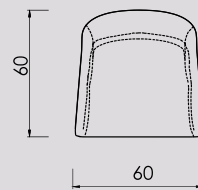

Cambria XL Bliss