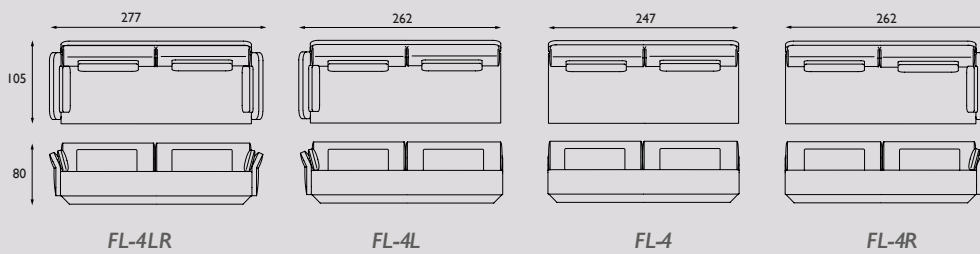

1-seaters

2-seaters

2,5-seaters

3-seaters

4-seaters

5-seaters

Longchairs