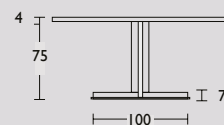

Cross tafel Ovaal

Cross tafel Rond

Cross tafel design by Carolina Wilcke

Geproduceerd in Nederland

Circa maat in cm.		Uitvoering A	Uitvoering B	Uitvoering C
220 x 100 x 75cm	Ovaal	€ 4.241	€ 4.339	€ 5.608
240 x 110 x 75cm	Ovaal	€ 4.424	€ 4.510	€ 5.878
260 x 110 x 75cm	Ovaal	€ 4.650	€ 4.739	€ 6.197
280 x 120 x 75cm	Ovaal	€ 4.934	€ 5.020	€ 6.601
300 x 120 x 75cm	Ovaal	€ 5.150	€ 5.238	€ 6.944
130 Ø x 75cm	Rond	€ 4.000	€ 4.181	€ 5.321
145 Ø x 75cm	Rond	€ 4.298	€ 4.456	€ 5.548
160 Ø x 75cm	Rond	€ 4.617	€ 4.797	€ 5.775