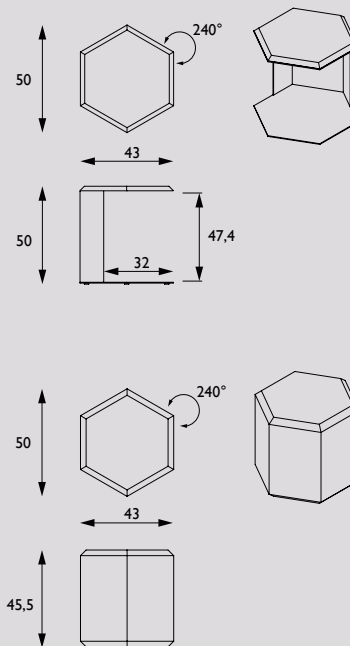

Gon tafel

QLIV introduceert een nieuwe, speelse, zeshoekige serie salon- en bijzettafels. De serie krijgt de naam GON, geïnspireerd op de kenmerkende vorm van een hexagon. De hexagon is met zijn zes hoeken niet alleen speels, maar nodigt ook uit voor het maken van de meest uiteenlopende, steeds aan te passen vormen en composities. De GON serie bestaat uit een houten salontafel en een houten bijzettafel, beschikbaar als gesloten variant en een open versie, met ruimte voor een stapel tijdschriften of decoratieve accessoires. Aanvullend heeft de serie een metalen variant, afgewerkt met poedercoating en voorzien van een blad van eiken, noten of travertien. Sven Schimmer is verantwoordelijk voor het ontwerp.

Gon bijzettafel