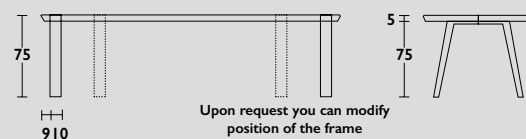

910

Side-to-Side Soft Edge tafel by QLIV

Geproduceerd in Nederland

Circa maat in cm.	Uitvoering A	Uitvoering B	Uitvoering C
180 x 90 x 75cm	€ 3.544	€ 3.640	€ 4.528
200 x 100 x 75cm	€ 3.709	€ 3.800	€ 4.886
220 x 100 x 75cm	€ 3.895	€ 3.987	€ 5.182
240 x 100 x 75cm	€ 4.056	€ 4.151	€ 5.497
260 x 100 x 75cm	€ 4.162	€ 4.252	€ 5.666
280 x 100 x 75cm	€ 4.413	€ 4.502	€ 5.975
300 x 100 x 75cm	€ 4.779	€ 4.868	€ 6.440
320 x 100 x 75cm	€ 5.074	€ 5.173	€ 6.730