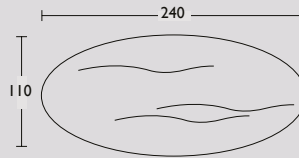

Cross tafel Ovaal

Cross tafel Rond

Cross tafel design by Carolina Wilcke

Geproduceerd in Nederland

Circa maat in cm.		Uitvoering A	Uitvoering B	Uitvoering C
220 x 100 x 75cm	Ovaal	€ 4.241	€ 4.339	€ 5.608
240 x 110 x 75cm	Ovaal	€ 4.424	€ 4.510	€ 5.878
260 x 110 x 75cm	Ovaal	€ 4.650	€ 4.739	€ 6.197
280 x 120 x 75cm	Ovaal	€ 4.934	€ 5.020	€ 6.601
300 x 120 x 75cm	Ovaal	€ 5.150	€ 5.238	€ 6.944
130 Ø x 75cm	Rond	€ 4.000	€ 4.181	€ 5.321
145 Ø x 75cm	Rond	€ 4.298	€ 4.456	€ 5.548
160 Ø x 75cm	Rond	€ 4.617	€ 4.797	€ 5.775