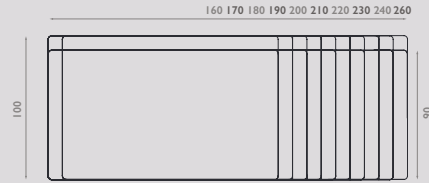

On Top Rechthoek, rand verjongd