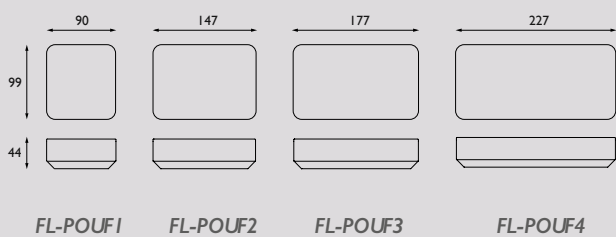

Dormeuses

Corners

Corners 45° en Corners Hexagon

End elements

Poufs

Flared modular sofa design by by Jon+Sven

Geproduceerd in Nederland

		Stof Groep 1	Stof Groep 2	Stof Groep 3	Stof Groep 4	Stof Groep 5	Leer Angler/Madura	Leer Devon	Leer Colorado
FL-DSL	Dormeuse S/ L	€ 3199	€ 3662	€ 4281	€ 4796	€ 5051	€ 5635	€ 6482	€ 7369
FL-DSR	Dormeuse S/ R	€ 3199	€ 3662	€ 4281	€ 4796	€ 5051	€ 5635	€ 6482	€ 7369
FL-DSAL	Dormeuse S/Arm L	€ 3667	€ 4235	€ 5039	€ 5687	€ 6019	€ 6374	€ 7331	€ 8329
FL-DSAR	Dormeuse S/Arm R	€ 3667	€ 4235	€ 5039	€ 5687	€ 6019	€ 6374	€ 7331	€ 8329
FL-DML	Dormeuse M/ L	€ 3542	€ 4021	€ 4638	€ 5163	€ 5416	€ 5936	€ 6763	€ 7627
FL-DMR	Dormeuse M/ R	€ 3542	€ 4021	€ 4638	€ 5163	€ 5416	€ 5936	€ 6763	€ 7627
FL-DMAL	Dormeuse M/Arm L	€ 4031	€ 4641	€ 5493	€ 6184	€ 6535	€ 6995	€ 8039	€ 9129
FL-DMAR	Dormeuse M/Arm R	€ 4031	€ 4641	€ 5493	€ 6184	€ 6535	€ 6995	€ 8039	€ 9129
FL-DLL	Dormeuse L / L	€ 4299	€ 4947	€ 5852	€ 6590	€ 6963	€ 7769	€ 8987	€ 10260
FL-DLR	Dormeuse L / R	€ 4299	€ 4947	€ 5852	€ 6590	€ 6963	€ 7769	€ 8987	€ 10260
FL-DLAL	Dormeuse L/Arm L	€ 4716	€ 5419	€ 6386	€ 7176	€ 7575	€ 8445	€ 9750	€ 11113
FL-DLAR	Dormeuse L/Arm R	€ 4716	€ 5419	€ 6386	€ 7176	€ 7575	€ 8445	€ 9750	€ 11113
FL-CL	Corner/L	€ 2979	€ 3455	€ 4138	€ 4682	€ 4968	€ 5438	€ 6308	€ 7218
FL-CR	Corner/R	€ 2979	€ 3455	€ 4138	€ 4682	€ 4968	€ 5438	€ 6308	€ 7218
FL-LCL	Corner Large/L	€ 3869	€ 4358	€ 5132	€ 6117	€ 6548	€ 7256	€ 8564	€ 9872
FL-LCR	Corner Large/R	€ 3869	€ 4358	€ 5132	€ 6117	€ 6548	€ 7256	€ 8564	€ 9872
FL-45	Corner 45 degrees	€ 3634	€ 4067	€ 4490	€ 5122	€ 5548	€ 6538	€ 7657	€ 8775
FL-45B	Corner 45 degrees B	€ 4172	€ 4619	€ 4968	€ 5560	€ 5951	€ 7038	€ 8131	€ 9223
FL-HEXS	Corner Hexagon Small	€ 4052	€ 4601	€ 5244	€ 6174	€ 6498	€ 7175	€ 8576	€ 9977
FL-HEXM	Corner Hexagon Medium	€ 4266	€ 4823	€ 5444	€ 6313	€ 6682	€ 7237	€ 8696	€ 9994
FL-HEXL	Corner Hexagon Large	€ 4451	€ 4996	€ 5551	€ 6419	€ 6791	€ 7364	€ 8700	€ 10037
FL-ENDLS	End element Small/L	€ 4387	€ 4991	€ 5712	€ 6689	€ 7171	€ 7849	€ 9401	€ 10434
FL-ENDRS	End element Small/R	€ 4387	€ 4991	€ 5712	€ 6689	€ 7171	€ 7849	€ 9401	€ 10434
FL-ENDLL	End element Large/L	€ 4646	€ 5296	€ 6152	€ 6871	€ 7222	€ 8288	€ 9550	€ 10869
FL-ENDRL	End element Large/R	€ 4646	€ 5296	€ 6152	€ 6871	€ 7222	€ 8288	€ 9550	€ 10869
FL-ENDLST	End element Straight/L	€ 4389	€ 5039	€ 5895	€ 6614	€ 6965	€ 7888	€ 9150	€ 10469
FL-ENDRST	End element Straight/R	€ 4389	€ 5039	€ 5895	€ 6614	€ 6965	€ 7888	€ 9150	€ 10469
FL-POUF1	Pouf 99x90	€ 1422	€ 1582	€ 1758	€ 1924	€ 1995	€ 2076	€ 2294	€ 2523
FL-POUF2	Pouf 99x147	€ 1626	€ 1811	€ 1973	€ 2232	€ 2518	€ 2527	€ 2886	€ 3245
FL-POUF3	Pouf 99x177	€ 1799	€ 1997	€ 2161	€ 2429	€ 2728	€ 2741	€ 3116	€ 3490
FL-POUF4	Pouf 99x227	€ 1973	€ 2184	€ 2347	€ 2627	€ 2939	€ 2971	€ 3366	€ 3761