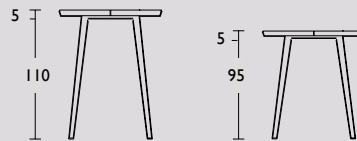

Side-to-Side bartafel

Met onze bijzondere Side-to-Side bartafel brengt u design én functionaliteit in uw interieur. Het tafelblad van deze robuuste en toch verfijnde tafel is gemaakt van massief Frans eikenhout en bestaat uit twee delen. Dit maakt het ontwerp spannender en functioneler. Bij het ontwerp van het stalen frame is gebruik gemaakt van laser cut-technology wat de suggestie geeft dat de tafel op deze manier bij elkaar wordt gehouden. De zijkant van de tafel is uitgefreesd zodat het stalen frame in het blad verzonken is.

Side-to-Side is een speels ontwerp dat in verschillende uitvoeringen verkrijgbaar is. Denk bijvoorbeeld aan een smaller formaat of een ander houtsoort. Of kies voor een blad uit één stuk in plaats van twee. Ook kan het frame op aanvraag in andere kleuren worden gemaakt en op een andere positie worden bevestigd. Door de spannende vorm en de verschillende materialen is Side-to-Side een verrijking voor uw interieur!

Side-to-Side bartafel