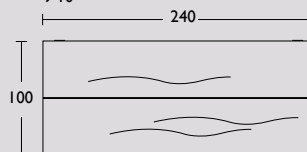

Side-to-Side tafel

Met onze bijzondere Side-to-Side tafel brengt u design én functionaliteit in uw interieur. Het tafelblad van deze robuuste en toch verfijnde tafel is gemaakt van massief Frans eikenhout en bestaat uit twee delen. Dit maakt het ontwerp spannender en functioneler. Bij het ontwerp van het stalen frame is gebruik gemaakt van laser cut-technology wat de suggestie geeft dat de tafel op deze manier bij elkaar wordt gehouden. De zijkant van de tafel is uitgefreesd zodat het stalen frame in het blad verzonken is.

Side-to-Side is een speels ontwerp dat in verschillende uitvoeringen verkrijgbaar is. Denk bijvoorbeeld aan een smaller formaat of een ander houtsoort. Of kies voor een blad uit één stuk in plaats van twee. Ook kan het frame op aanvraag in andere kleuren worden gemaakt en op een andere positie worden bevestigd. Door de spannende vorm en de verschillende materialen is Side-to-Side een verrijking voor uw interieur!

Side-to-Side tafel

17,5 10

9 10

9 10

9 10

9 10

9 10

9 10

9 10