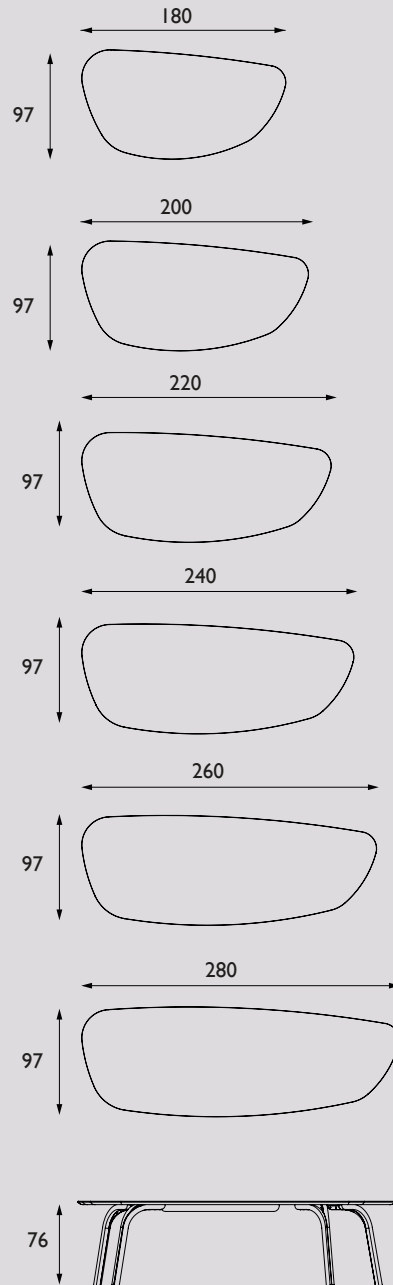

Mito Organic tafel

Nieuwe toevoeging aan de brede range eettafels van QLIV is Mito.

Geïnspireerd door de techniek van het buigen van hout, ontwierp Carolina Wilcke deze tafel voor QLIV. Haar stijl kenmerkt zich als puur en helder, stoer maar verfijnd. Het tot in perfectie afgewerkte tafelblad is licht afgerond en wordt sierlijk gedragen door rechthoekige gebogen houten poten.

De tafelpoten staan in een speelse hoek en splitsen zich net onder het tafelblad. Door te experimenteren met gebogen vormen hout, ontstond de poot als een 'ontwerpcadeautje'. De splitsing van de poten inspireerde Wilcke om de naam Mito te kiezen, die refereert aan Mitose, het proces van celdeling. Deze elegante tafel is beschikbaar in Europees eiken en Amerikaans noten. Eiken zorgt voor een frisse, moderne uitstraling, terwijl Amerikaans notenhout de tafel een warmere look geeft.

Mito Organic tafel