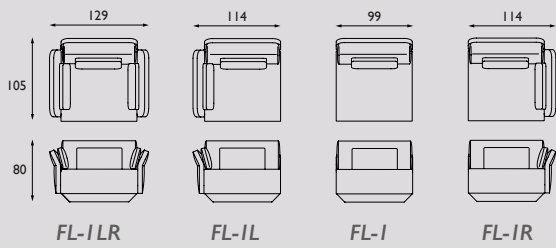

1-seaters

2-seaters

2,5-seaters

3-seaters

4-seaters

5-seaters

Longchairs