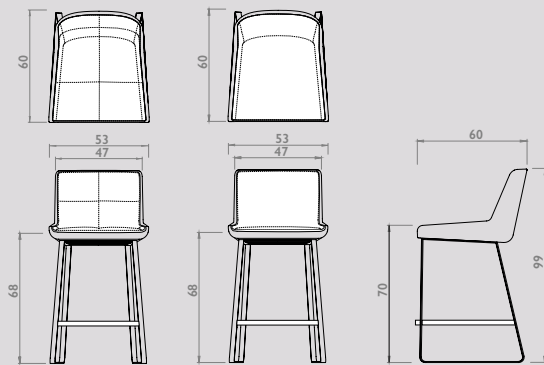

Cambria keukenkruk

Kussen gestikt

Kussen smooth