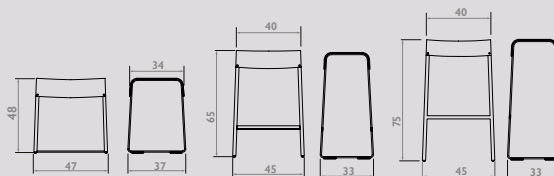

Founded keukenkruk S, 65cm

Founded barkruk S, 75cm

Founded keukenkruk 65 L en barkruk 75 L

Founded kruk 45, 65 en 75

Founded Collection by Richard Schipper

Geproduceerd in Nederland

	Zonder arm	1 arm	2 armen
Founded keukenkruk S zithoogte 65 cm	€ 1.154	€ 1.365	€ 1.617
Founded keukenkruk L zithoogte 65 cm	€ 1.269		
Founded barkruk S zithoogte 75 cm	€ 1.214	€ 1.437	€ 1.702
Founded barkruk L zithoogte 75 cm	€ 1.335		
Founded kruk hoogte 45 cm	€ 792		
hoogte 65 cm	€ 894		
hoogte 75 cm	€ 940		