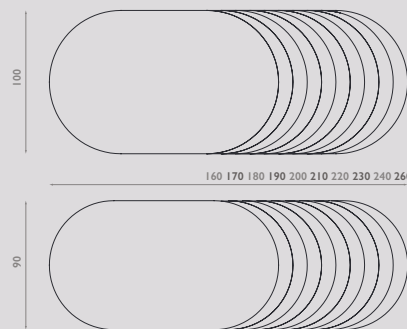

On Top Strak Ovaal