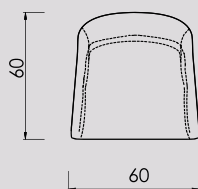

Cambria XL Bliss