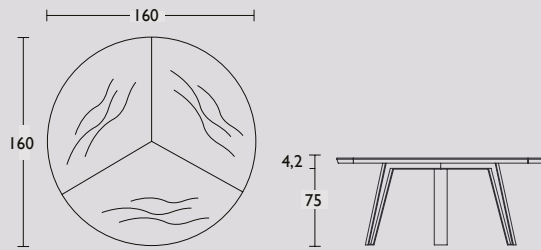

Side-to-Side specials

Side-to-Side specials by QLIV

Geproduceerd in Nederland

Circa maat in cm.		Uitvoering A	Uitvoering B	Uitvoering C
260 x 105/120 x 75cm	Ovale tafel	€ 4.518	€ 4.603	€ 6.046
130 Ø x 75cm	Ronde tafel	€ 4.364	€ 4.596	€ 5.611
145 Ø x 75cm	Ronde tafel	€ 4.552	€ 4.785	€ 5.868
160 Ø x 75 cm	Ronde tafel	€ 4.740	€ 4.973	€ 6.124