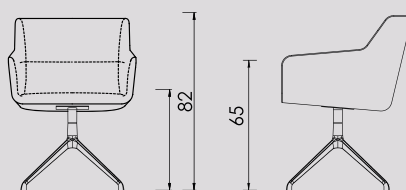

Cambria XL Bliss