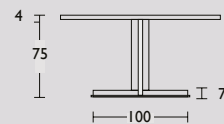

Cross tafel Ovaal

Cross tafel Rond

Cross tafel design by Carolina Wilcke

Geproduceerd in Nederland

Circa maat in cm.		Uitvoering A	Uitvoering B	Uitvoering C
220 x 100 x 75cm	Ovaal	€ 4.241	€ 4.339	€ 5.608
240 x 110 x 75cm	Ovaal	€ 4.424	€ 4.510	€ 5.878
260 x 110 x 75cm	Ovaal	€ 4.650	€ 4.739	€ 6.197
280 x 120 x 75cm	Ovaal	€ 4.934	€ 5.020	€ 6.601
300 x 120 x 75cm	Ovaal	€ 5.150	€ 5.238	€ 6.944
130 Ø x 75cm	Rond	€ 4.000	€ 4.181	€ 5.321
145 Ø x 75cm	Rond	€ 4.298	€ 4.456	€ 5.548
160 Ø x 75cm	Rond	€ 4.617	€ 4.797	€ 5.775