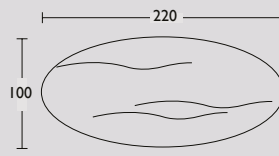

Cross tafel Ovaal

Cross tafel Rond

Cross tafel design by Carolina Wilcke

Geproduceerd in Nederland

Circa maat in cm.		Uitvoering A	Uitvoering B	Uitvoering C
220 x 100 x 75cm	Ovaal	€ 4.241	€ 4.339	€ 5.608
240 x 110 x 75cm	Ovaal	€ 4.424	€ 4.510	€ 5.878
260 x 110 x 75cm	Ovaal	€ 4.650	€ 4.739	€ 6.197
280 x 120 x 75cm	Ovaal	€ 4.934	€ 5.020	€ 6.601
300 x 120 x 75cm	Ovaal	€ 5.150	€ 5.238	€ 6.944
130 Ø x 75cm	Rond	€ 4.000	€ 4.181	€ 5.321
145 Ø x 75cm	Rond	€ 4.298	€ 4.456	€ 5.548
160 Ø x 75cm	Rond	€ 4.617	€ 4.797	€ 5.775