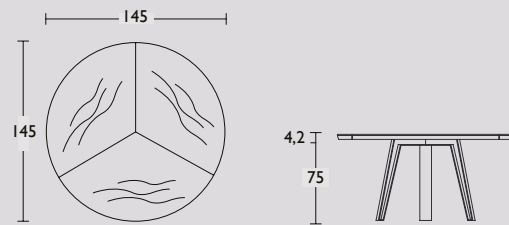

Side-to-Side specials

Side-to-Side specials by QLIV

Geproduceerd in Nederland

Circa maat in cm.		Uitvoering A	Uitvoering B	Uitvoering C
260 x 105/120 x 75cm	Ovale tafel	€ 4.518	€ 4.603	€ 6.046
130 Ø x 75cm	Ronde tafel	€ 4.364	€ 4.596	€ 5.611
145 Ø x 75cm	Ronde tafel	€ 4.552	€ 4.785	€ 5.868
160 Ø x 75 cm	Ronde tafel	€ 4.740	€ 4.973	€ 6.124