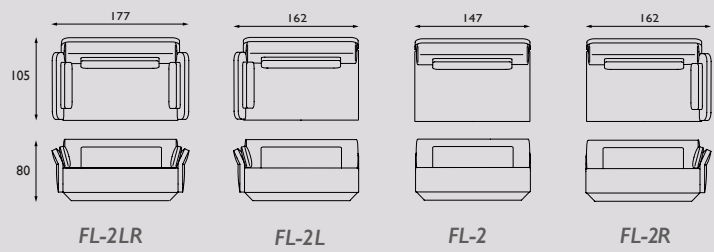

1-seaters

2-seaters

2,5-seaters

3-seaters

4-seaters

5-seaters

Longchairs