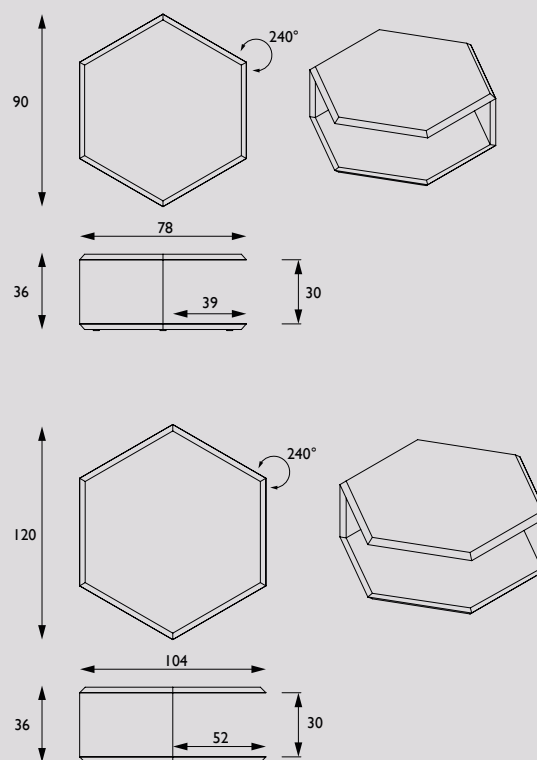

Gon salontafel