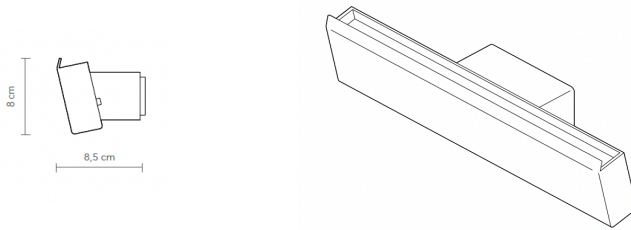

PAPILIO SINGLE

For further informations, please refer to the installation manual and spec sheets.

MATERIAL	TREATMENT	SURFACE	ITEM	EX. VAT	INCL. VAT
BRASS	BRUSHED		PS54	708,11	
BRASS	BROWNE		PS55	762,16	
BRASS	DARK OPAL		PS63	816,22	
STAINLESS STEEL	BRUSHED		PS59	708,11	

PAPILIO DOUBLE

For further informations, please refer to the installation manual and spec sheets.

MATERIAL	TREATMENT	SURFACE	ITEM	EX. VAT	INCL. VAT
BRASS	BRUSHED		PD54	1.356,76	
BRASS	BROWNE		PD55	1.464,86	
BRASS	DARK OPAL CHROME		PD63	1.572,97	
STAINLESS STEEL	BRUSHED		PD59	1.356,76