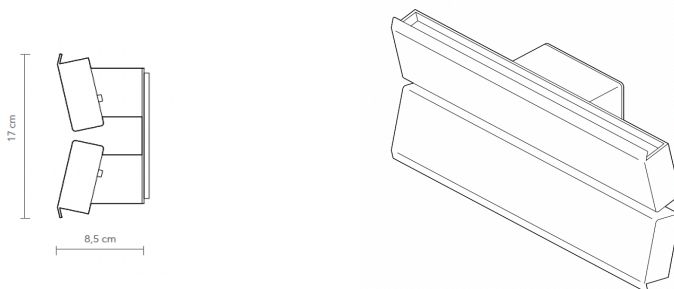

EUR PRICE LIST 2025

Approx. Lead Time: 10 Weeks

LIGHT COLOUR (OPTIONAL)

	ITEM	EX. VAT	INCL. VAT	NOTE
2700 KELVIN	569			Recommended 2700 Kelvin included.
3000 KELVIN	570	135,14		
4000 KELVIN	572	135,14		

ALWAYS CHOOSE THE BELOW DIMMING OPTIONS

EXTERNAL DIMMING OPTIONS (PLEASE CONSULT AN ELECTRICIAN FIRST)

DIMMING	ITEM	EX. VAT	INCL. VAT	NOTE
TRIAC	500PS			230V Dimming - Included as standard
DALI	510PS	135,14		Low voltage
PUSH DIM	515PS	135,14		230V Dimming
Casambi	525PS	232,97		Bluetooth Wireless
Casambi Switch	528PS	135,14		Wall Switch control

CORD (OPTIONAL)

TEXTILE CORD	ITEM	EX. VAT	INCL. VAT	NOTE
GREY	26P	40,54		3m TEXTILE CORD AND EU PLUG
BLACK	27P	40,54		
BROWN	28P	40,54		
COPPER	29P	40,54		

LIGHT COLOUR (OPTIONAL)

Approx. Lead Time: 10 Weeks

	ITEM	EX. VAT	INCL. VAT	NOTE
2700 KELVIN	569			Recommended 2700 Kelvin included.
3000 KELVIN	570	135,14		
4000 KELVIN	572	135,14		

ALWAYS CHOOSE THE BELOW DIMMING OPTIONS

EXTERNAL DIMMING OPTIONS (PLEASE CONSULT AN ELECTRICIAN FIRST)

DIMMING	ITEM	EX. VAT	INCL. VAT	NOTE
TRIAC	500PD			230V Dimming - Included as standard
DALI	510PD	135,14		Low voltage
PUSH DIM	515PD	135,14		230V Dimming
Casambi	525PD	232,97		Bluetooth Wireless
Casambi Switch	528PD	135,14		Wall Switch control

CORD (OPTIONAL)

TEXTILE CORD	ITEM	EX. VAT	INCL. VAT	NOTE
GREY	26P	40,54		3m TEXTILE CORD AND EU PLUG
BLACK	27P	40,54		
BROWN	28P	40,54		
COPPER	29P	40,54