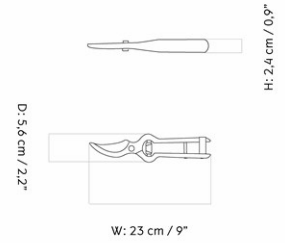

Plant Pruner