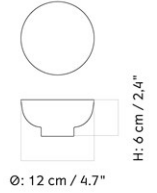

Footed Bowl Ø12