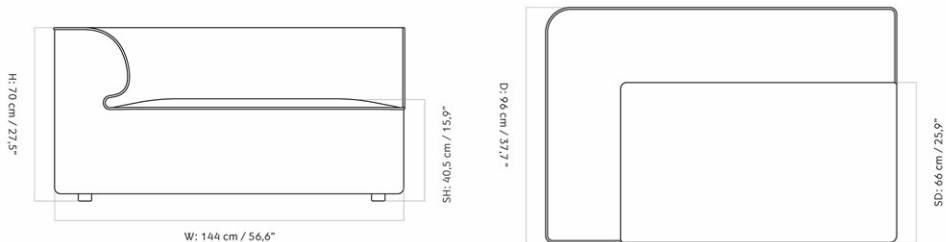

EAVE MODULAR SOFA 96, CORNER, 192

Designed by *Norm Architects*

MASTER SKU	9969200PIM	CARE INSTRUCTIONS	Discover our product care guide for comprehensive care instructions.
COLLI	1		Download
DIMENSIONS	H: 71 cm W: 192 cm D: 96 cm SH: 40.5 cm SD: 66 cm AH: 71 cm	DESCRIPTION	Find more information in the dedicated product fact sheet for this product.

SPEC OPTIONS

MASTER SKU	VARIANT	INCL. VAT EUR	EXCL. VAT EUR
9969200PIM	Price Category - PC4T <i>Grand Mohair, Danish Art Weaving / Lupo, Dedar</i>	3.650,00	3.054,32
9969200PIM	Price Category - PC3T <i>Arctic, Jab / Safire, Sahco, Kvadrat / Vidar 4, Kvadrat / Zero, Sahco, Kvadrat / Baru, Kvadrat / Cifrado, Kvadrat / Serpentine, Kvadrat</i>	3.370,00	2.820,02
9969200PIM	Price Category - PC2T <i>Canvas 2, Kvadrat / Clay, Sahco, Kvadrat / Fiord, Kvadrat / Hallingdal 65, Kvadrat / Moss, Sahco, Kvadrat / Reflect, Kvadrat / Savanna, Kvadrat / Steelcut Trio 3, Kvadrat / Avalon 2, Kvadrat / Oaxaca, Kvadrat / Keiga, Kvadrat</i>	3.085,00	2.581,53
9969200PIM	Price Category - PC1T <i>Barnum Bouclé, Audo / Champion, JAB / Illusion, Nevotex / Hot Madison, JAB / Maple, Kvadrat / Remix, Kvadrat / Re-wool, Kvadrat / Logan, Yarn Collective</i>	2.805,00	2.347,22
9969200PIM	Price Category - PC0T <i>Audo Bouclé, Audo / Autumn, Kvadrat</i>	2.550,00	2.133,84