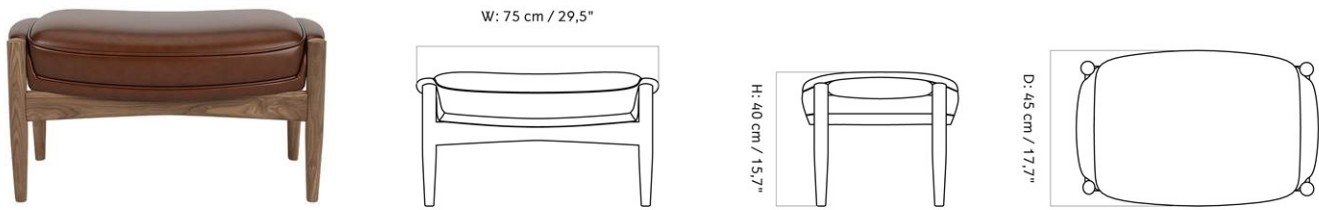

THE SEAL OTTOMAN, WALNUT BASE
Designed by *Ib Kofod-Larsen Design*

MASTER SKU	1228000PIM	CARE INSTRUCTIONS	Discover our product care guide for comprehensive care instructions.
COLLI	1		Download
DIMENSIONS	H: 40 cm W: 47 cm D: 73 cm	DESCRIPTION	Find more information in the dedicated product fact sheet for this product.

SPEC OPTIONS

MASTER SKU	VARIANT	INCL. VAT EUR	EXCL. VAT EUR
1228000PIM	Price Category - PC0T <i>Audo Bouclé, Audo / Autumn, Kvadrat</i>	885,00	740,57
1228000PIM	Price Category - PC1T <i>Barnum Bouclé, Audo / Champion, JAB / Illusion, Nevotex / Hot Madison, JAB / Remix, Kvadrat / Re-wool, Kvadrat / Logan, Yarn Collective</i>	1.115,00	933,03
1228000PIM	Price Category - PC2T <i>Canvas 2, Kvadrat / Clay, Sahco, Kvadrat / Fiord, Kvadrat / Hallingdal 65, Kvadrat / Moss, Sahco, Kvadrat / Reflect, Kvadrat / Savanna, Kvadrat / Steelcut Trio 3, Kvadrat / Oaxaca, Kvadrat / Keiga, Kvadrat</i>	1.330,00	1.112,94
1228000PIM	Price Category - PC3T <i>Arctic, Jab / Safire, Sahco, Kvadrat / Vidar 4, Kvadrat / Zero, Sahco, Kvadrat / Baru, Kvadrat / Cifrado, Kvadrat / Serpentine, Kvadrat</i>	1.545,00	1.292,86
1228000PIM	Price Category - PC4T <i>Grand Mohair, Danish Art Weaving / Lupo, Dedar</i>	1.840,00	1.539,71
1228000PIM	Price Category - PC1L <i>Dakar, Nevotex / Envy, Sørensen / Ultra, Sørensen</i>	1.475,00	1.234,28
1228000PIM	Price Category - PC2L <i>Dunes, Sørensen / Nuance, Sørensen</i>	1.705,00	1.426,74
1228000PIM	Price Category - PC3L	1.920,00	1.606,66
1228000PIM	Price Category - PC4L	2.215,00	1.853,51