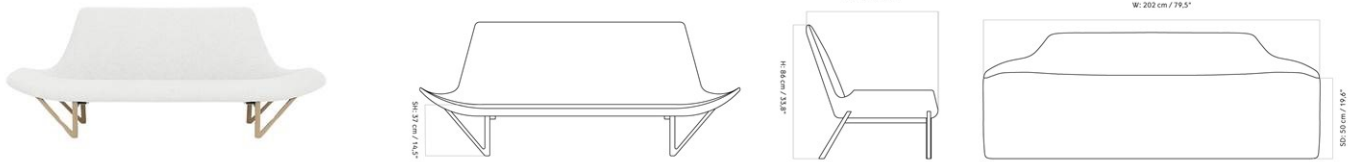

PAGODE SOFA, NATURAL OAK BASE
Designed by *Tove & Edvard Kindt-Larsen*

MASTER SKU	1216000PIM	CARE INSTRUCTIONS	Discover our product care guide for comprehensive care instructions.
COLLI	1		Download
DIMENSIONS	H: 86 cm W: 202 cm D: 78 cm SH: 37 cm SD: 50 cm	DESCRIPTION	Find more information in the dedicated product fact sheet for this product.

SPEC OPTIONS

MASTER SKU	VARIANT	INCL. VAT EUR	EXCL. VAT EUR
1216000PIM	Price Category - PC0T <i>Audo Bouclé, Audø</i>	5.355,00	4.481,06
1216000PIM	Price Category - PC1T <i>Barnum Bouclé, Audø / Champion, JAB / Hot Madison, JAB / Remix, Kvadrat / Re-wool, Kvadrat / Logan, Yarn Collective</i>	5.635,00	4.715,37
1216000PIM	Price Category - PC2T <i>Canvas 2, Kvadrat / Clay, Sahco, Kvadrat / Fiord, Kvadrat / Hallingdal 65, Kvadrat / Moss, Sahco, Kvadrat / Reflect, Kvadrat / Savanna, Kvadrat / Steelcut Trio 3, Kvadrat / Keiga, Kvadrat</i>	5.920,00	4.953,86
1216000PIM	Price Category - PC3T <i>Arctic, Jab / Safire, Sahco, Kvadrat / Vidar 4, Kvadrat / Zero, Sahco, Kvadrat / Baru, Kvadrat / Cifrado, Kvadrat / Serpentine, Kvadrat</i>	6.200,00	5.188,16
1216000PIM	Price Category - PC4T <i>Grand Mohair, Danish Art Weaving / Lupo, Dedar</i>	6.485,00	5.426,65