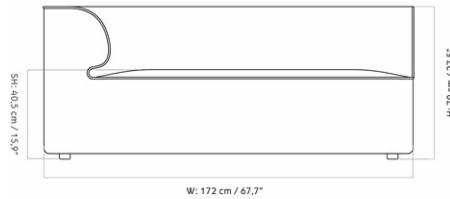

EAVE MODULAR SOFA 86, CORNER, 172

Designed by *Norm Architects*

MASTER SKU
COLLI
DIMENSIONS

9966000PIM
1
H: 71 cm   W: 172 cm
D: 86 cm
SH: 40.5 cm   SD: 56 cm
AH: 71 cm

CARE INSTRUCTIONS

Discover our product care guide for comprehensive care instructions.

[Download](#)

Find more information in the dedicated product fact sheet for this product.

DESCRIPTION

SPEC OPTIONS

MASTER SKU	VARIANT	INCL. VAT EUR	EXCL. VAT EUR
9966000PIM	Price Category - PC4T <i>Grand Mohair, Danish Art Weaving / Lupo, Dedar</i>	3.380,00	2.828,38
9966000PIM	Price Category - PC3T <i>Arctic, Jab / Safire, Sahco, Kvadrat / Vidar 4, Kvadrat / Zero, Sahco, Kvadrat / Baru, Kvadrat / Cifrado, Kvadrat / Serpentine, Kvadrat</i>	3.100,00	2.594,08
9966000PIM	Price Category - PC2T <i>Canvas 2, Kvadrat / Clay, Sahco, Kvadrat / Fiord, Kvadrat / Hallingdal 65, Kvadrat / Moss, Sahco, Kvadrat / Reflect, Kvadrat / Savanna, Kvadrat / Steelcut Trio 3, Kvadrat / Avalon 2, Kvadrat / Oaxaca, Kvadrat / Keiga, Kvadrat</i>	2.820,00	2.359,78
9966000PIM	Price Category - PC1T <i>Barnum Bouclé, Audo / Champion, JAB / Illusion, Nevotex / Hot Madison, JAB / Maple, Kvadrat / Remix, Kvadrat / Re-wool, Kvadrat / Logan, Yarn Collective</i>	2.535,00	2.121,29
9966000PIM	Price Category - PC0T <i>Audo Bouclé, Audo / Autumn, Kvadrat</i>	2.280,00	1.907,90