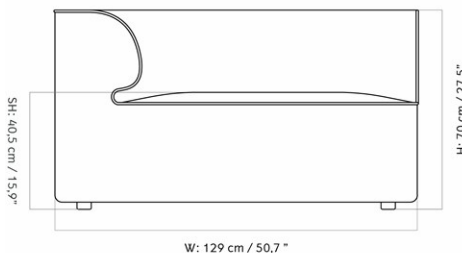

EAVE MODULAR SOFA 86, CORNER, 129

Designed by *Norm Architects*

MASTER SKU
COLLI
DIMENSIONS

9965000PIM
1
H: 71 cm   W: 129 cm
D: 86 cm
SH: 40.5 cm   SD: 56 cm
AH: 71 cm

CARE INSTRUCTIONS

Discover our product care guide for comprehensive care instructions.

[Download](#)

Find more information in the dedicated product fact sheet for this product.

DESCRIPTION

SPEC OPTIONS

MASTER SKU	VARIANT	INCL. VAT EUR	EXCL. VAT EUR
9965000PIM	Price Category - PC4T <i>Grand Mohair, Danish Art Weaving / Lupo, Dedar</i>	3.075,00	2.573,16
9965000PIM	Price Category - PC3T <i>Arctic, Jab / Safire, Sahco, Kvadrat / Vidar 4, Kvadrat / Zero, Sahco, Kvadrat / Baru, Kvadrat / Cifrado, Kvadrat / Serpentine, Kvadrat</i>	2.790,00	2.334,67
9965000PIM	Price Category - PC2T <i>Canvas 2, Kvadrat / Clay, Sahco, Kvadrat / Fiord, Kvadrat / Hallingdal 65, Kvadrat / Moss, Sahco, Kvadrat / Reflect, Kvadrat / Savanna, Kvadrat / Steelcut Trio 3, Kvadrat / Avalon 2, Kvadrat / Oaxaca, Kvadrat / Keiga, Kvadrat</i>	2.510,00	2.100,37
9965000PIM	Price Category - PC1T <i>Barnum Bouclé, Audo / Champion, JAB / Illusion, Nevotex / Hot Madison, JAB / Maple, Kvadrat / Remix, Kvadrat / Re-wool, Kvadrat / Logan, Yarn Collective</i>	2.230,00	1.866,06
9965000PIM	Price Category - PC0T <i>Audo Bouclé, Audo / Autumn, Kvadrat</i>	1.970,00	1.648,50