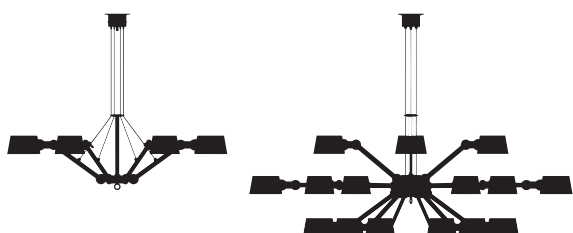

chandelier

6 arm	€ 2.495,-	€ 2.061,98
18 arm	€ 4.500,-	€ 3.719,01