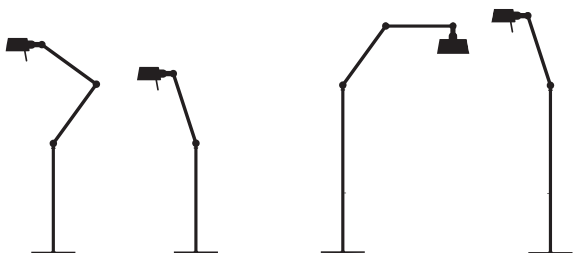

T O N O N E

pricelist
2022

incl 21% vat excl vat

BOLT

desk

2 arm foot	€ 425,-	€ 351,24
2 arm clamp	€ 395,-	€ 326,45
1 arm foot	€ 370,-	€ 305,79
1 arm clamp	€ 320,-	€ 264,46

desk small

2 arm small	€ 395,-	€ 326,45
1 arm small	€ 360,-	€ 297,52
1 arm clamp small	€ 315,-	€ 260,33

floor

2 arm sidefit	€ 470,-	€ 388,43
1 arm sidefit	€ 425,-	€ 351,24

floor long

2 arm upperfit	€ 575,-	€ 475,21
1 arm sidefit	€ 455,-	€ 376,03

wall

sidefit	€ 255,-	€ 210,74
sidefit small	€ 245,-	€ 202,48
sidefit mini	€ 235,-	€ 194,21
underfit	€ 255,-	€ 210,74