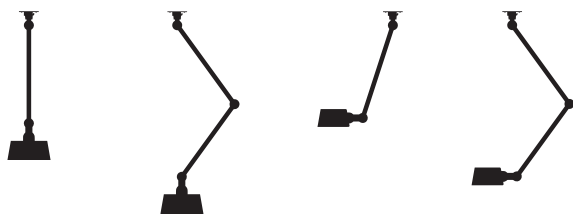

floor

2 arm sidefit	€ 470,-	€ 388,43
1 arm sidefit	€ 425,-	€ 351,24

floor long

2 arm upperfit	€ 575,-	€ 475,21
1 arm sidefit	€ 455,-	€ 376,03

wall

sidefit	€ 255,-	€ 210,74
sidefit small	€ 245,-	€ 202,48
sidefit mini	€ 235,-	€ 194,21
underfit	€ 255,-	€ 210,74