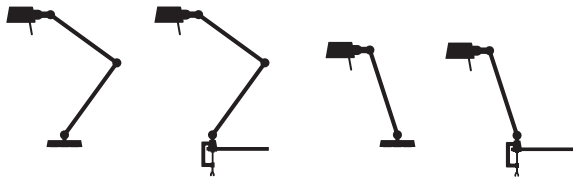

T O N O N E

pricelist
2022

incl 21% vat excl vat

BOLT

desk

2 arm foot	€ 425,-	€ 351,24
2 arm clamp	€ 395,-	€ 326,45
1 arm foot	€ 370,-	€ 305,79
1 arm clamp	€ 320,-	€ 264,46

desk small

2 arm small	€ 395,-	€ 326,45
1 arm small	€ 360,-	€ 297,52
1 arm clamp small	€ 315,-	€ 260,33

floor

2 arm sidefit	€ 470,-	€ 388,43
1 arm sidefit	€ 425,-	€ 351,24

floor long

2 arm upperfit	€ 575,-	€ 475,21
1 arm sidefit	€ 455,-	€ 376,03

wall

sidefit	€ 255,-	€ 210,74
sidefit small	€ 245,-	€ 202,48
sidefit mini	€ 235,-	€ 194,21
underfit	€ 255,-	€ 210,74