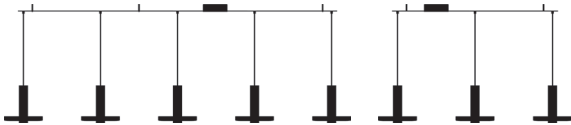

beads in line	5 in line	€ 1.995,-	€ 1.648,76
	3 in line	€ 1.250,-	€ 1.033,06

beads in circle		€ 1.275,-	€ 1.053,72

wall	120 install	€ 845,-	€ 698,35
	120 powercord*	€ 895,-	€ 739,67
	direct	€ 410,-	€ 338,84
	35 install	€ 575,-	€ 475,21
	35 powercord*	€ 635,-	€ 524,79

floor & table	floor	€ 855,-	€ 706,61
	table	€ 685,-	€ 566,12

* dimmer on fixture