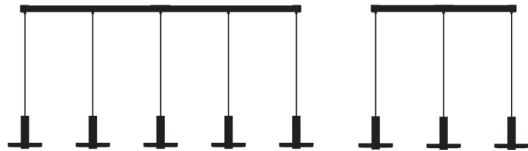

2 arm small	€ 375,-	€ 309,92
1 arm small	€ 340,-	€ 280,99
1 arm clamp small	€ 310,-	€ 256,20

floor

2 arm side fit	€ 450,-	€ 371,90
1 arm side fit	€ 405,-	€ 334,71

floor long

2 arm upper fit	€ 550,-	€ 454,55
1 arm side fit	€ 435,-	€ 359,50

wall

side fit	€ 245,-	€ 202,48
side fit small	€ 235,-	€ 194,21
side fit mini	€ 225,-	€ 185,95
underfit	€ 245,-	€ 202,48

ceiling

1 arm under fit	€ 325,-	€ 268,60
2 arm under fit	€ 385,-	€ 318,18
1 arm side fit	€ 325,-	€ 268,60
2 arm side fit	€ 385,-	€ 318,18

bed

side fit	€ 260,-	€ 214,88
under fit	€ 260,-	€ 214,88

chandelier

6 arm	€ 2.490,-	€ 2.057,85
18 arm	€ 4.500,-	€ 3.719,01

incl 21% vat excl vat

table	standard	€ 350,-	€ 289,26
	small	€ 340,-	€ 280,99

pack pendant	6 pack	€ 2.490,-	€ 2.057,85
	8 pack	€ 3.040,-	€ 2.512,40
	10 pack	€ 3.590,-	€ 2.966,94
	12 pack	€ 4.140,-	€ 3.421,49

BEADS

pendant	box 50	€ 410,-	€ 338,84
	box 108	€ 415,-	€ 342,98
	pendant	€ 380,-	€ 314,05
	ceiling direct	€ 410,-	€ 338,84

beads in line	5 in line	€ 1.995,-	€ 1.648,76
	3 in line	€ 1.250,-	€ 1.033,06

beads in circle		€ 1.275,-	€ 1.053,72
-----------------	--	-----------	------------