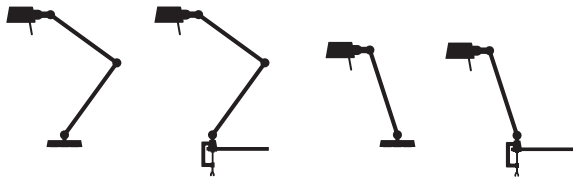

T O N O N E

pricelist
2022

June, 2022

incl 21% vat excl vat

BOLT

desk

2 arm foot	€ 405,-	€ 334,71
2 arm clamp	€ 385,-	€ 318,18
1 arm foot	€ 345,-	€ 285,12
1 arm clamp	€ 310,-	€ 256,20

desk small

2 arm small	€ 375,-	€ 309,92
1 arm small	€ 340,-	€ 280,99
1 arm clamp small	€ 310,-	€ 256,20

floor

2 arm side fit	€ 450,-	€ 371,90
1 arm side fit	€ 405,-	€ 334,71

floor long

2 arm upper fit	€ 550,-	€ 454,55
1 arm side fit	€ 435,-	€ 359,50