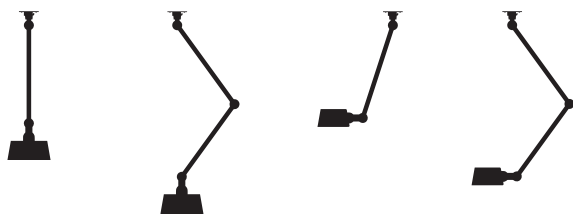

2 arm small	€ 375,-	€ 309,92
1 arm small	€ 340,-	€ 280,99
1 arm clamp small	€ 310,-	€ 256,20

floor

2 arm side fit	€ 450,-	€ 371,90
1 arm side fit	€ 405,-	€ 334,71

floor long

2 arm upper fit	€ 550,-	€ 454,55
1 arm side fit	€ 435,-	€ 359,50

wall

side fit	€ 245,-	€ 202,48
side fit small	€ 235,-	€ 194,21
side fit mini	€ 225,-	€ 185,95
underfit	€ 245,-	€ 202,48

ceiling

1 arm under fit	€ 325,-	€ 268,60
2 arm under fit	€ 385,-	€ 318,18
1 arm side fit	€ 325,-	€ 268,60
2 arm side fit	€ 385,-	€ 318,18