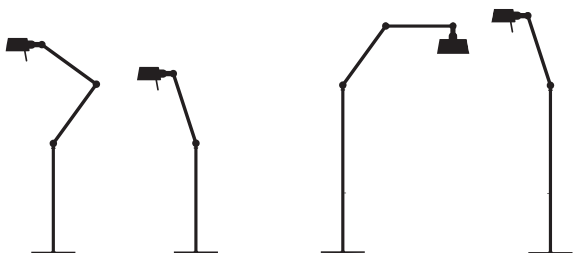

T O N O N E

pricelist
2022

June, 2022

incl 21% vat excl vat

BOLT

desk

2 arm foot	€ 405,-	€ 334,71
2 arm clamp	€ 385,-	€ 318,18
1 arm foot	€ 345,-	€ 285,12
1 arm clamp	€ 310,-	€ 256,20

desk small

2 arm small	€ 375,-	€ 309,92
1 arm small	€ 340,-	€ 280,99
1 arm clamp small	€ 310,-	€ 256,20

floor

2 arm side fit	€ 450,-	€ 371,90
1 arm side fit	€ 405,-	€ 334,71

floor long

2 arm upper fit	€ 550,-	€ 454,55
1 arm side fit	€ 435,-	€ 359,50