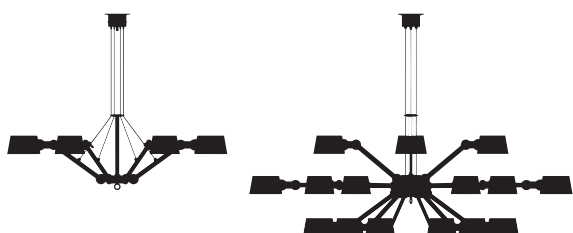

chandelier

6 arm	€ 2.490,-	€ 2.057,85
18 arm	€ 4.500,-	€ 3.719,01