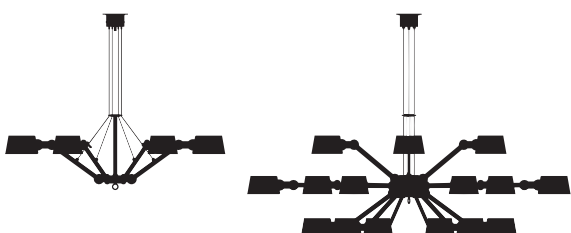

chandelier

6 arm	€ 2.490,-
18 arm	€ 4.500,-