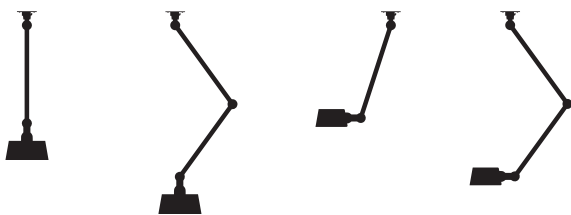

2 arm small	€ 325,-
1 arm small	€ 310,-
1 arm clamp small	€ 295,-

floor

2 arm side fit	€ 415,-
1 arm side fit	€ 385,-

floor long

2 arm upper fit	€ 495,-
1 arm side fit	€ 415,-

wall

side fit	€ 230,-
side fit small	€ 220,-
side fit mini	€ 210,-
underfit	€ 230,-