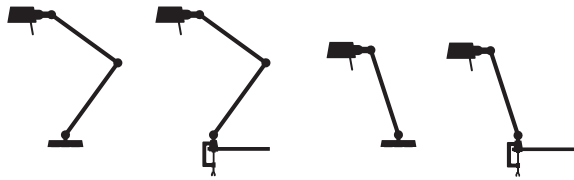

**T O N O N E**

pricelist  
**2021**

Recommended  
Consumerprice

Recommended  
Consumerprice

BOLT

desk

2 arm foot	€ 385,-
2 arm clamp	€ 370,-
1 arm foot	€ 325,-
1 arm clamp	€ 299,-

desk small

2 arm small	€ 325,-
1 arm small	€ 310,-
1 arm clamp small	€ 295,-

floor

2 arm side fit	€ 415,-
1 arm side fit	€ 385,-

floor long

2 arm upper fit	€ 495,-
1 arm side fit	€ 415,-

wall

side fit	€ 230,-
side fit small	€ 220,-
side fit mini	€ 210,-
underfit	€ 230,-