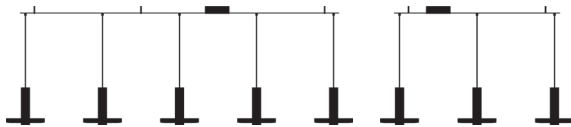

box 50

€ 390,-

box 108

€ 395,-

pendant

€ 360,-

ceiling direct

€ 390,-