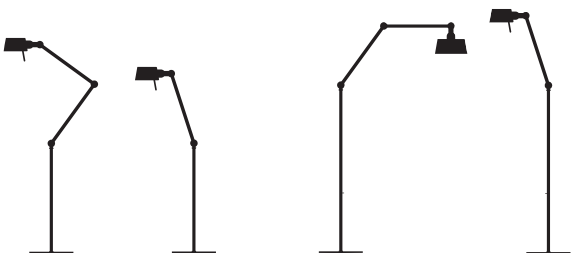

**T O N O N E**

pricelist  
**2021**

Recommended  
Consumerprice

Recommended  
Consumerprice

BOLT

desk

2 arm foot	€ 385,-
2 arm clamp	€ 370,-
1 arm foot	€ 325,-
1 arm clamp	€ 299,-

desk small

2 arm small	€ 325,-
1 arm small	€ 310,-
1 arm clamp small	€ 295,-

floor

2 arm side fit	€ 415,-
1 arm side fit	€ 385,-

floor long

2 arm upper fit	€ 495,-
1 arm side fit	€ 415,-

wall

side fit	€ 230,-
side fit small	€ 220,-
side fit mini	€ 210,-
underfit	€ 230,-