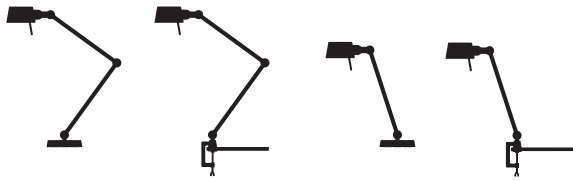

TONONE

pricelist
2020

tonone.com

[tonone_official](#)

incl 21% vat excl vat

BOLT

desk

2 arm foot	€ 385,-	€ 318,18
2 arm clamp	€ 370,-	€ 305,79
1 arm foot	€ 325,-	€ 268,60
1 arm clamp	€ 299,-	€ 247,11

desk small

2 arm small	€ 325,-	€ 268,60
1 arm small	€ 310,-	€ 256,20
1 arm clamp small	€ 295,-	€ 243,80

floor

2 arm side fit	€ 415,-	€ 342,98
1 arm side fit	€ 385,-	€ 318,18

floor long

2 arm upper fit	€ 495,-	€ 409,09
1 arm side fit	€ 415,-	€ 342,98