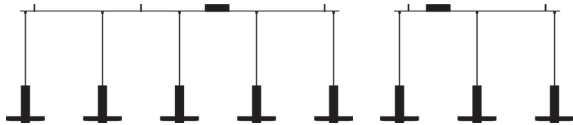

beads in line	5 in line	€ 1.995,-	€ 1.648,76
	3 in line	€ 1.250,-	€ 1.033,06

beads in circle		€ 1.275,-	€ 1.053,72

wall	120 install	€ 650,-	€ 537,19
	120 powercord*	€ 695,-	€ 574,38
	direct	€ 390,-	€ 322,31
	35 install	€ 430,-	€ 355,37
	35 powercord*	€ 490,-	€ 404,96

floor & table	floor	€ 695,-	€ 574,38
	table	€ 580,-	€ 479,34

* dimmer on fixture