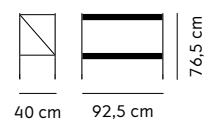

1 x 2

H: 76,5 cm, D: 40 cm, W: 92,5 cm

7335539 Black/Black

| | | |
|-----|----------|-------------------|
| DKK | 3.995,00 | /Ex. Vat 3.196,00 |
| NOK | 5.495,00 | /Ex. Vat 4.396,00 |
| SEK | 5.495,00 | /Ex. Vat 4.396,00 |
| EUR | 549,95 | /Ex. Vat 454,50 |
| GBP | 499,95 | /Ex. Vat 416,63 |