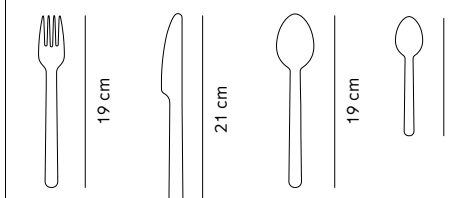

4995049 Steel

TEASPOON

Category: Cutlery
Material: Stainless Steel
Colli: 6 pcs
L: 13 cm

4995019 Steel

DKK 69,95 /Ex. Vat 55,96
NOK 99,95 /Ex. Vat 79,96
SEK 99,95 /Ex. Vat 79,96
EUR 9,95 /Ex. Vat 8,22
GBP 7,95 /Ex. Vat 6,62