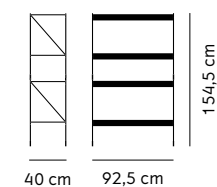

1 x 4

H: 154,5 cm, D: 40 cm, W: 92,5 cm

7336539 Black/Black

DKK	7.495,00	/Ex. Vat 5.996,00
NOK	9.995,00	/Ex. Vat 7.996,00
SEK	9.995,00	/Ex. Vat 7.996,00
EUR	999,95	/Ex. Vat 826,40
GBP	919,95	/Ex. Vat 766,63