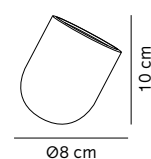

8310039 Steel 8310839 Brushed Brass

DKK 999,95 /Ex. Vat 799,96
NOK 1.399,95 /Ex. Vat 1.119,96
SEK 1.399,95 /Ex. Vat 1.119,96
EUR 149,95 /Ex. Vat 123,93
GBP 149,95 /Ex. Vat 124,96