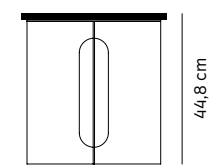

42 cm

44,8 cm