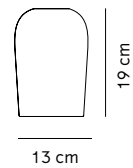

Midnight Blue Smoke Amber

X-LARGE

Category: Vase
Materials: Glass
Colli: 2 pcs
H: 32 cm, Ø: 22 cm

4734929 Amber
4734949 Smoke

DKK 1.895,00 /Ex. Vat 1.516,00
NOK 2.495,00 /Ex. Vat 1.996,00
SEK 2.495,00 /Ex. Vat 1.996,00
EUR 249,95 /Ex. Vat 206,56
GBP 219,95 /Ex. Vat 183,28

4734779 Midnight Blue

DKK 1.695,00 /Ex. Vat 1.356,00
NOK 1.995,00 /Ex. Vat 1.596,00
SEK 1.995,00 /Ex. Vat 1.596,00
EUR 199,95 /Ex. Vat 165,25
GBP 199,95 /Ex. Vat 166,63