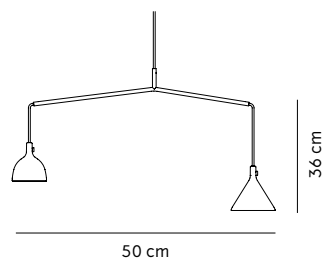

1240009 Grey

DKK 1.595,00 /Ex. Vat 1.276,00
NOK 1.995,00 /Ex. Vat 1.596,00
SEK 1.995,00 /Ex. Vat 1.596,00
EUR 199,95 /Ex. Vat 165,25
GBP 199,95 /Ex. Vat 166,63