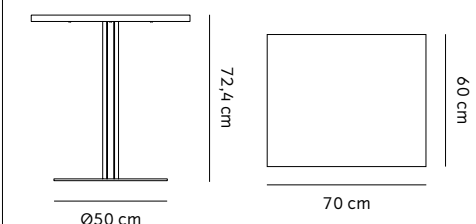

COUNTER TABLE