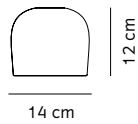

Midnight Blue Smoke Amber

LARGE

Category: Vase
Materials: Glass
Colli: 2 pcs
H: 19 cm, Ø: 13 cm

4733929 Amber
4733949 Smoke

DKK 499,95 /Ex. Vat 399,96
NOK 699,95 /Ex. Vat 559,96
SEK 699,95 /Ex. Vat 559,96
EUR 69,95 /Ex. Vat 57,81
GBP 59,95 /Ex. Vat 49,96

4733779 Midnight Blue

DKK 399,95 /Ex. Vat 319,96
NOK 499,95 /Ex. Vat 399,96
SEK 499,95 /Ex. Vat 399,96
EUR 49,95 /Ex. Vat 41,28
GBP 49,95 /Ex. Vat 41,63