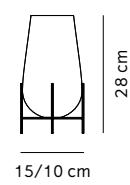

4795949 Smoke/Brushed Brass

DKK 1.199,95 /Ex. Vat 959,96
NOK 1.695,00 /Ex. Vat 1.356,00
SEK 1.799,95 /Ex. Vat 1.439,96
EUR 169,95 /Ex. Vat 140,45
GBP 149,95 /Ex. Vat 124,96

15/10 cm

VASE, MEDIUM

Category: Vase
Materials: Brushed Brass, Glass
H: 45 cm, Ø: 22/15 cm