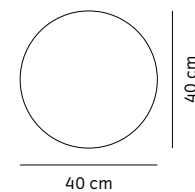

40 cm

40 cm

White Marble Top Black Marble Top

MARBLE TOP

Category: Tabletop
Materials: Black Marquina Marble or Beige Crystal Rose Marble, Silicone
H: 1,8 cm, Ø: 42 cm

1181539 Black
1181649 Ivory

| |
|--------------------------------|
| DKK 1.299,95 /Ex. Vat 1.039,96 |
| NOK 1.795,00 /Ex. Vat 1.436,00 |
| SEK 1.995,00 /Ex. Vat 1.596,00 |
| EUR 179,95 /Ex. Vat 148,72 |
| GBP 169,95 /Ex. Vat 141,63 |