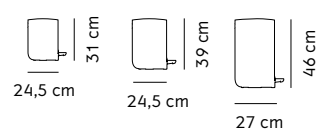

PEDAL BIN, 30L

H: 68,5 cm, Ø: 33,5 cm

7630539 Black NEW
7630639 White NEW

DKK 2.495,00 /Ex. Vat 1.996,00
NOK 3.495,00 /Ex. Vat 2.796,00
SEK 3.695,00 /Ex. Vat 2.956,00
EUR 349,95 /Ex. Vat 289,21
GBP 319,95 /Ex. Vat 266,63