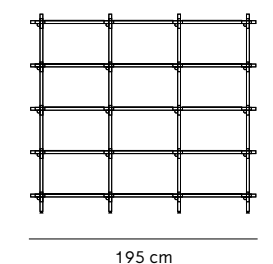

STICK SYSTEM 3 X 5
H: 171 cm, W: 195 cm, D: 50,1 cm

50015 Black/Dark Ash
50023 White/White Ash
50031 Grey/Light Ash

DKK 14.995,00 /Ex. Vat 11.996,00
NOK 19.995,00 /Ex. Vat 15.996,00
SEK 21.995,00 /Ex. Vat 17.596,00
EUR 2.029,95 /Ex. Vat 1.677,64
GBP 1.799,95 /Ex. Vat 1.499,96