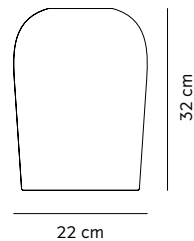

X-LARGE

Category: Vase
Materials: Glass
Colli: 2 pcs
H: 32 cm, Ø: 22 cm

4734929 Amber
4734949 Smoke

DKK 1.895,00 /Ex. Vat 1.516,00
NOK 2.495,00 /Ex. Vat 1.996,00
SEK 2.495,00 /Ex. Vat 1.996,00
EUR 249,95 /Ex. Vat 206,56
GBP 219,95 /Ex. Vat 183,28

4734779 Midnight Blue

DKK 1.695,00 /Ex. Vat 1.356,00
NOK 1.995,00 /Ex. Vat 1.596,00
SEK 1.995,00 /Ex. Vat 1.596,00
EUR 199,95 /Ex. Vat 165,25
GBP 199,95 /Ex. Vat 166,63