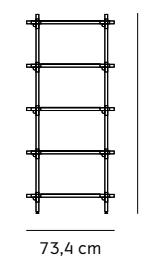

STICK SYSTEM 1 X 5
H: 171 cm, W: 73,4 cm, D: 50,1 cm

50011 Black/Dark Ash
50019 White/White Ash
50027 Grey/Light Ash

DKK 5.995,00 /Ex. Vat 4.796,00
NOK 7.995,00 /Ex. Vat 6.396,00
SEK 8.495,00 /Ex. Vat 6.796,00
EUR 829,95 /Ex. Vat 685,91
GBP 749,95 /Ex. Vat 624,96

Black/
Dark Ash   White/
White Ash   Grey/
Light Ash

STICK SYSTEM 3 X 2
H: 58 cm, W: 195 cm, D: 50,1 cm

50012 Black/Dark Ash
50020 White/White Ash
50028 Grey/Light Ash

DKK 5.995,00 /Ex. Vat 4.796,00
NOK 7.995,00 /Ex. Vat 6.396,00
SEK 8.495,00 /Ex. Vat 6.796,00
EUR 829,95 /Ex. Vat 685,91
GBP 749,95 /Ex. Vat 624,96