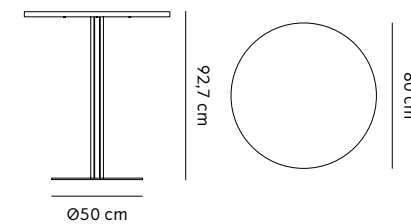

COUNTER TABLE