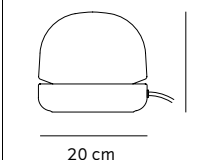

1850159 Antracite 1850039 Sand

DKK	1.995,00	/Ex. Vat 1.596,00
NOK	2.495,00	/Ex. Vat 1.996,00
SEK	2.695,00	/Ex. Vat 2.156,00
EUR	249,95	/Ex. Vat 206,57
GBP	229,95	/Ex. Vat 191,63