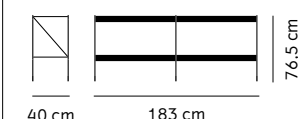

2 x 2

H: 76,5 cm, D: 40 cm, W: 183 cm

7337539 Black/Black

DKK	7.495,00	/Ex. Vat 5.996,00
NOK	9.995,00	/Ex. Vat 7.996,00
SEK	9.995,00	/Ex. Vat 7.996,00
EUR	999,95	/Ex. Vat 826,40
GBP	919,95	/Ex. Vat 766,63