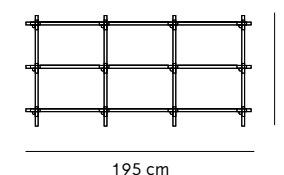

STICK SYSTEM 3 X 3
H: 95,7 cm, W: 195 cm, D: 50,1 cm

50013 Black/Dark Ash
50021 White/White Ash
50029 Grey/Light Ash

DKK 8.995,00 /Ex. Vat 7.196,00
NOK 11.995,00 /Ex. Vat 9.596,00
SEK 12.995,00 /Ex. Vat 10.396,00
EUR 1.249,95 /Ex. Vat 1.033,02
GBP 1.099,95 /Ex. Vat 916,63