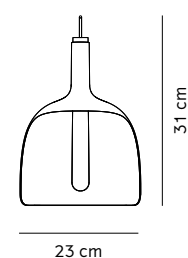

SWEEPER & FUNNEL

Category: Sweeper
Materials: Polypropylene Plastic, Ash and Horse Hair
Colli: 4 pcs
H: 31 cm, W: 23 cm, D: 7 cm

4801539 Black 4801639 White

DKK 499,95 /Ex. Vat 399,96
NOK 699,95 /Ex. Vat 559,96
SEK 699,95 /Ex. Vat 559,96
EUR 69,95 /Ex. Vat 57,81
GBP 59,95 /Ex. Vat 49,96