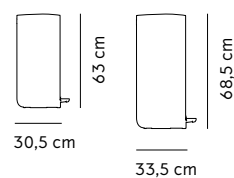

PEDAL BIN, 30L

H: 68,5 cm, Ø: 33,5 cm

7630539 Black NEW
7630639 White NEW

DKK 2.495,00 /Ex. Vat 1.996,00
NOK 3.495,00 /Ex. Vat 2.796,00
SEK 3.695,00 /Ex. Vat 2.956,00
EUR 349,95 /Ex. Vat 289,21
GBP 319,95 /Ex. Vat 266,63