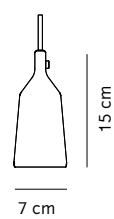

1230009 Grey

DKK 599,95 /Ex. Vat 479,96
 NOK 799,95 /Ex. Vat 639,96
 SEK 799,95 /Ex. Vat 639,96
 EUR 79,95 /Ex. Vat 66,07
 GBP 79,95 /Ex. Vat 66,63

CAST PENDANT SHAPE 4

H: 36 cm, W: 50 cm, D: 12 cm

1240539 Black