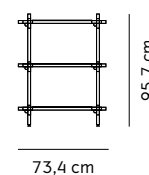

STICK SYSTEM 1 X 3
H: 95,7 cm, W: 73,4 cm, D: 50,1 cm

50009 Black/Dark Ash
50017 White/White Ash
50025 Grey/Light Ash

DKK 3.995,00 /Ex. Vat 3.196,00
NOK 5.395,00 /Ex. Vat 4.316,00
SEK 5.695,00 /Ex. Vat 4.556,00
EUR 549,95 /Ex. Vat 454,50
GBP 499,95 /Ex. Vat 416,63

Black/
Dark Ash   White/
White Ash   Grey/
Light Ash

STICK SYSTEM 1 X 4
H: 133 cm, W: 73,4 cm, D: 50,1 cm

50010 Black/Dark Ash
50018 White/White Ash
50026 Grey/Light Ash

DKK 4.995,00 /Ex. Vat 3.996,00
NOK 6.695,00 /Ex. Vat 5.356,00
SEK 7.295,00 /Ex. Vat 5.836,00
EUR 699,95 /Ex. Vat 578,47
GBP 649,95 /Ex. Vat 541,63