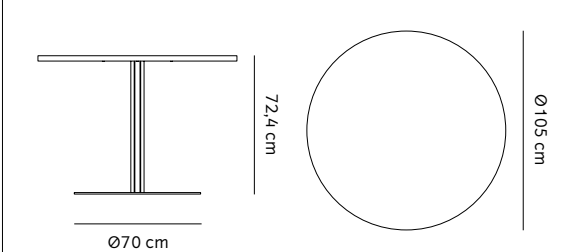

TABLETOPS Ø105 CM

HARBOUR COLUMN DINING TABLE, Ø105 CM / OFF WHITE MARBLE	DKK 9.995,00 /Ex. Vat 7.996,00
	NOK 13.995,00 /Ex. Vat 11.996,00
	SEK 14.995,00 /Ex. Vat 11.996,00
9316659	EUR 1.399,95 /Ex. Vat 1.156,98
	GBP 1.299,95 /Ex. Vat 1.083,29