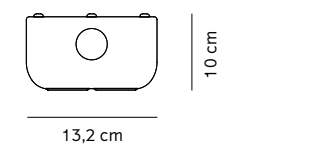

HEATER FOR KETTLE TEAPOT
Category: Heater
Materials: Porcelain, Silicone
Colli: 4 pcs
H: 10 cm, Ø: 13,2 cm

4518639 White
DKK 299,95 /Ex. Vat 239,96
NOK 399,95 /Ex. Vat 319,96
SEK 449,95 /Ex. Vat 359,96
EUR 39,95 /Ex. Vat 33,02
GBP 36,95 /Ex. Vat 30,79