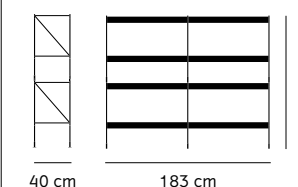

2 x 4

H: 154,5 cm, D: 40 cm, W: 183 cm

7338539 Black/Black

DKK	14.995,00	/Ex. Vat 11.996,00
NOK	19.995,00	/Ex. Vat 15.996,00
SEK	21.995,00	/Ex. Vat 17.596,00
EUR	1.999,95	/Ex. Vat 1.652,85
GBP	1.799,95	/Ex. Vat 1.499,96