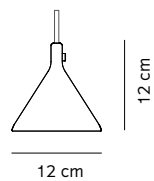

1210009 Grey

DKK 599,95 /Ex. Vat 479,96
 NOK 799,95 /Ex. Vat 639,96
 SEK 799,95 /Ex. Vat 639,96
 EUR 79,95 /Ex. Vat 66,07
 GBP 79,95 /Ex. Vat 66,63

CAST PENDANT SHAPE 2

H: 10 cm, Ø: 9 cm

1221539 Black

DKK 799,95 /Ex. Vat 639,96
 NOK 999,95 /Ex. Vat 799,96
 SEK 1.099,95 /Ex. Vat 879,96
 EUR 99,95 /Ex. Vat 82,60
 GBP 89,95 /Ex. Vat 74,96