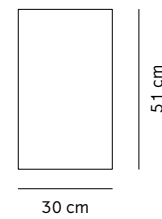

Brown Grey Kendzo Marble	White Carrara Marble	Black Marquina Marble

PLINTH LOW

Category: Coffee Table
H: 27 cm, W: 60 cm, L: 100 cm

7000960 Brown Grey
7000630 White
7000530 Black

DKK	12.995,00	/Ex. Vat 10.396,00
NOK	17.995,00	/Ex. Vat 14.396,00
SEK	18.995,00	/Ex. Vat 15.196,00
EUR	1.799,95	/Ex. Vat 1.487,56
GBP	1.599,95	/Ex. Vat 1.333,29