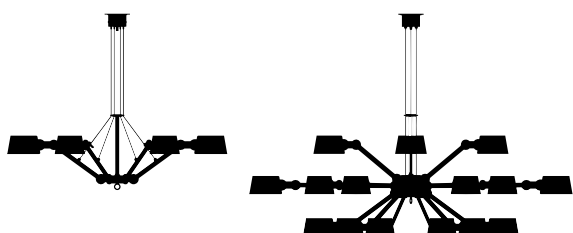

chandelier
pag. 32-33

6 arm	€ 2.490,-
18 arm	€ 4.500,-