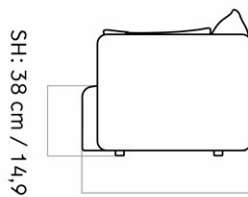

SH: 38 cm / 14,9"

D: 90 cm / 35,4"