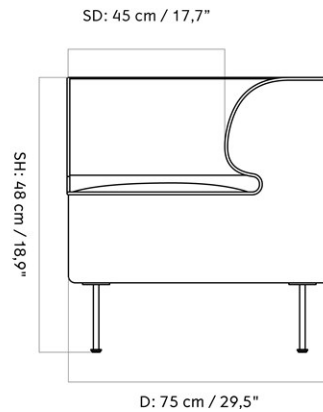

EAVE DINING SOFA CORNER

Designed by *Norm Architects*

MASTER SKU	9973000PIM		
COLLI	1		
DIMENSIONS	H: 79 cm	W: 75 cm	
	D: 75 cm		
	SH: 48 cm	SD: 45 cm	
	AH: 70 cm		

CARE INSTRUCTIONS

Discover our product care guide for comprehensive care instructions.

[Download](#)

Find more information in the dedicated product fact sheet for this product.

DESCRIPTION

RECOMMENDED COMBINATIONS

SKU	VARIANT	INCL. VAT EUR	EXCL. VAT EUR
9973002-01AG05ZZ	Moss - Orange, 0022 - Right Corner	2.320,00	1.941,38
9973002-018V03ZZ	Fiord - Green, 0961 - Right Corner	2.320,00	1.941,38
9973002-00AG05ZZ	Moss - Orange, 0022 - Left Corner	2.320,00	1.941,38
9973002-008V03ZZ	Fiord - Green, 0961 - Left Corner	2.320,00	1.941,38

SPEC OPTIONS

MASTER SKU	VARIANT	INCL. VAT EUR	EXCL. VAT EUR
9973000PIM	Price Category - PC4T <i>Lupo, Dedar</i>	2.780,00	2.326,30
9973000PIM	Price Category - PC3T <i>Arctic, Jab / Safire, Sahco, Kvadrat / Vidar 4, Kvadrat / Zero, Sahco, Kvadrat</i>	2.590,00	2.167,31
9973000PIM	Price Category - PC2T <i>Canvas 2, Kvadrat / Clay, Sahco, Kvadrat / Fiord, Kvadrat / Hallingdal 65, Kvadrat / Moss, Sahco, Kvadrat / Reflect, Kvadrat / Savanna, Kvadrat / Steelcut Trio 3, Kvadrat</i>	2.320,00	1.941,38
9973000PIM	Price Category - PC1T <i>Barnum Bouclé, Audo / Champion, JAB / Illusion, Nevotex / Hot Madison, JAB / Maple, Kvadrat / Remix, Kvadrat / Re-wool, Kvadrat</i>	1.825,00	1.527,16