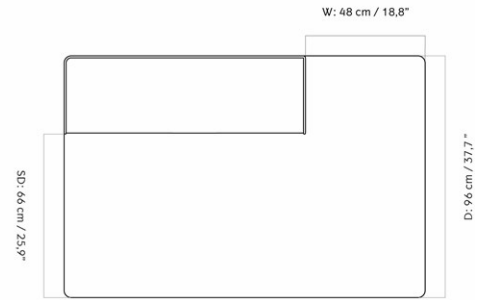

EAVE MODULAR SOFA 96, OPEN END, 144

Designed by *Norm Architects*

MASTER SKU
COLLI
DIMENSIONS

9969400PIM
1
H: 71 cm   W: 144 cm
D: 96 cm
SH: 40.5 cm   SD: 66 cm
AH: cm

CARE INSTRUCTIONS

Discover our product care guide for comprehensive care instructions.

[Download](#)

Find more information in the dedicated product fact sheet for this product.

DESCRIPTION

RECOMMENDED COMBINATIONS

SKU	VARIANT	INCL. VAT EUR	EXCL. VAT EUR
9969403-030B00ZZ	Safire - Blue, 0012 - Right	2.910,00	2.435,09
9969403-030000ZZ	Safire - Black, 0001 - Right	2.910,00	2.435,09
9969402-030X01ZZ	Moss - Orange, 0022 - Right	2.630,00	2.200,78
9969402-030T01ZZ	Moss - White, 0018 - Right	2.630,00	2.200,78
9969402-030300ZZ	Savanna - White, 0202 - Right	2.630,00	2.200,78
9969401-030B00ZZ	Champion - Green, 1-3114-035 - Right	2.350,00	1.966,48
9969400-030500ZZ	Audo Bouclé - Dark grey, 16 - Right	2.105,00	1.761,46
9969400-030300ZZ	Audo Bouclé - Bordeaux, 08 - Right	2.105,00	1.761,46
9969400-030100ZZ	Audo Bouclé - Gold, 06 - Right	2.105,00	1.761,46
9969400-030000ZZ	Audo Bouclé - Beige, 02 - Right	2.105,00	1.761,46
9969403-000000ZZ	Safire - Black, 0001 - Left	2.910,00	2.435,09
9969402-000T01ZZ	Moss - White, 0018 - Left	2.630,00	2.200,78
9969403-000B00ZZ	Safire - Blue, 0012 - Left	2.910,00	2.435,09
9969402-000X01ZZ	Moss - Orange, 0022 - Left	2.630,00	2.200,78