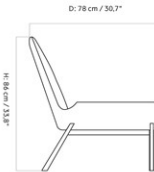

PAGODE SOFA, WALNUT BASE
Designed by *Tove & Edvard Kindt-Larsen*

MASTER SKU	1217000PIM	
COLLI	1	
DIMENSIONS	H: 86 cm	W: 202 cm
	D: 78 cm	
	SH: 37 cm	SD: 50 cm

CARE INSTRUCTIONS

Discover our product care guide for comprehensive care instructions.

[Download](#)

DESCRIPTION

Find more information in the dedicated product fact sheet for this product.

RECOMMENDED COMBINATIONS

SKU	VARIANT	INCL. VAT EUR	EXCL. VAT EUR
1217002-020100ZZ	Hallingdal - Beige, 0200	6.335,00	5.301,13
1217002-020000ZZ	Hallingdal - Grey, 0110	6.335,00	5.301,13
1217001-020100ZZ	Re-wool - Yellow/Ochre, 0448	6.055,00	5.066,82
1217001-020000ZZ	Re-wool - Beige, 0218	6.055,00	5.066,82

SPEC OPTIONS

MASTER SKU	VARIANT	INCL. VAT EUR	EXCL. VAT EUR
1217000PIM	Price Category - PC4T <i>Grand Mohair, Danish Art Weaving / Lupo, Dedar</i>	6.900,00	5.773,92
1217000PIM	Price Category - PC3T <i>Arctic, Jab / Safire, Sahco, Kvadrat / Vidar 4, Kvadrat / Zero, Sahco, Kvadrat</i>	6.615,00	5.535,43
1217000PIM	Price Category - PC0T <i>Audo Bouclé, Audø</i>	5.770,00	4.828,34
1217000PIM	Price Category - PC2T <i>Canvas 2, Kvadrat / Clay, Sahco, Kvadrat / Fiord, Kvadrat / Hallingdal 65, Kvadrat / Moss, Sahco, Kvadrat / Reflect, Kvadrat / Savanna, Kvadrat / Steelcut Trio 3, Kvadrat</i>	6.335,00	5.301,13