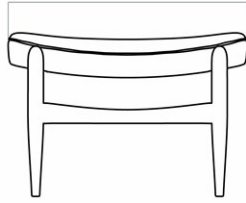

W: 57 cm / 22,4"