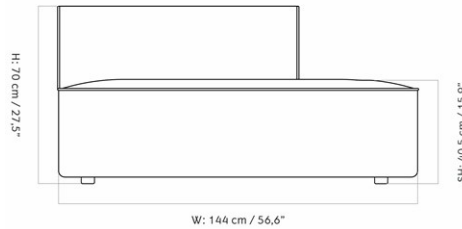

EAVE MODULAR SOFA 96, OPEN END, 144

Designed by *Norm Architects*

MASTER SKU
COLLI
DIMENSIONS

9969400PIM
1
H: 71 cm   W: 144 cm
D: 96 cm
SH: 40.5 cm   SD: 66 cm
AH: cm

CARE INSTRUCTIONS

Discover our product care guide for comprehensive care instructions.

[Download](#)

Find more information in the dedicated product fact sheet for this product.

DESCRIPTION

RECOMMENDED COMBINATIONS

SKU	VARIANT	INCL. VAT EUR	EXCL. VAT EUR
9969403-030B00ZZ	Safire - Blue, 0012 - Right	2.910,00	2.435,09
9969403-030000ZZ	Safire - Black, 0001 - Right	2.910,00	2.435,09
9969402-030X01ZZ	Moss - Orange, 0022 - Right	2.630,00	2.200,78
9969402-030T01ZZ	Moss - White, 0018 - Right	2.630,00	2.200,78
9969402-030300ZZ	Savanna - White, 0202 - Right	2.630,00	2.200,78
9969401-030B00ZZ	Champion - Green, 1-3114-035 - Right	2.350,00	1.966,48
9969400-030500ZZ	Audo Bouclé - Dark grey, 16 - Right	2.105,00	1.761,46
9969400-030300ZZ	Audo Bouclé - Bordeaux, 08 - Right	2.105,00	1.761,46
9969400-030100ZZ	Audo Bouclé - Gold, 06 - Right	2.105,00	1.761,46
9969400-030000ZZ	Audo Bouclé - Beige, 02 - Right	2.105,00	1.761,46
9969403-000000ZZ	Safire - Black, 0001 - Left	2.910,00	2.435,09
9969402-000T01ZZ	Moss - White, 0018 - Left	2.630,00	2.200,78
9969403-000B00ZZ	Safire - Blue, 0012 - Left	2.910,00	2.435,09
9969402-000X01ZZ	Moss - Orange, 0022 - Left	2.630,00	2.200,78