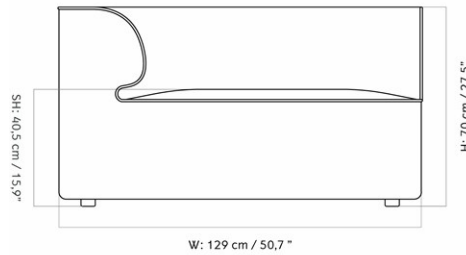

EAVE MODULAR SOFA 86, CORNER, 129

Designed by *Norm Architects*

MASTER SKU
COLLI
DIMENSIONS

9965000PIM
1
H: 71 cm   W: 129 cm
D: 86 cm
SH: 40.5 cm   SD: 56 cm
AH: 70 cm

CARE INSTRUCTIONS

Discover our product care guide for comprehensive care instructions.

[Download](#)

Find more information in the dedicated product fact sheet for this product.

DESCRIPTION

RECOMMENDED COMBINATIONS

SKU	VARIANT	INCL. VAT EUR	EXCL. VAT EUR
9965102-014B05ZZ	Moss - White, 0018 - Right	2.510,00	2.100,37
9965102-004B05ZZ	Safire - White, 0018 - Left	2.510,00	2.100,37
9965103-011Y01ZZ	Safire - Blue, 0012 - Right	2.790,00	2.334,67
9965103-001Y01ZZ	Safire - Blue, 0012 - Left	2.790,00	2.334,67
9965100-010500ZZ	Audo Bouclé - Dark grey, 16 - Right	1.970,00	1.648,50
9965100-010000ZZ	Audo Bouclé - Beige, 02 - Right	1.970,00	1.648,50
9965100-000500ZZ	Audo Bouclé - Dark grey, 16 - Left	1.970,00	1.648,50
9965100-000000ZZ	Audo Bouclé - Beige, 02 - Left	1.970,00	1.648,50
9965103-011N01ZZ	Safire - Black, 0001 - Right	2.790,00	2.334,67
9965103-001N01ZZ	Safire - Black, 0001 - Left	2.790,00	2.334,67
9965102-014F05ZZ	Moss - Orange, 0022 - Right	2.510,00	2.100,37
9965102-012M07ZZ	Savanna - White, 0202 - Right	2.510,00	2.100,37
9965102-004F05ZZ	Moss - Orange, 0022 - Left	2.510,00	2.100,37
9965102-002M07ZZ	Savanna - White, 0202 - Left	2.510,00	2.100,37