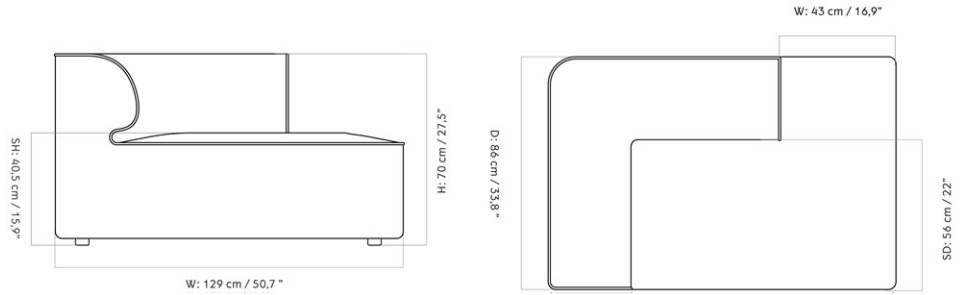

EAVE MODULAR SOFA 86, CHAISE LONGUE

Designed by *Norm Architects*

MASTER SKU
COLLI
DIMENSIONS

9969000PIM
1
H: 71 cm   W: 129 cm
D: 86 cm
SH: 40.5 cm   SD: 56 cm
AH: 70 cm

CARE INSTRUCTIONS

Discover our product care guide for comprehensive care instructions.

[Download](#)

Find more information in the dedicated product fact sheet for this product.

DESCRIPTION

RECOMMENDED COMBINATIONS

SKU	VARIANT	INCL. VAT EUR	EXCL. VAT EUR
9969102-014B05ZZ	Moss - White, 0018 - Right	2.360,00	1.974,85
9969102-004B05ZZ	Moss - White, 0018 - Left	2.360,00	1.974,85
9969103-011Y01ZZ	Safire - Blue, 0012 - Right	2.645,00	2.213,34
9969103-001Y01ZZ	Safire - Blue, 0012 - Left	2.645,00	2.213,34
9969100-010500ZZ	Audo Bouclé - Dark grey, 16 - Right	1.840,00	1.539,71
9969100-010000ZZ	Audo Bouclé - Beige, 02 - Right	1.840,00	1.539,71
9969100-000500ZZ	Audo Bouclé - Dark grey, 16 - Left	1.840,00	1.539,71
9969100-000000ZZ	Audo Bouclé - Beige, 02 - Left	1.840,00	1.539,71
9969103-011N01ZZ	Safire - Black, 0001 - Right	2.645,00	2.213,34
9969103-001N01ZZ	Safire - Black, 0001 - Left	2.645,00	2.213,34
9969102-014F05ZZ	Moss - Orange, 0022 - Right	2.360,00	1.974,85
9969102-012M07ZZ	Savanna - White, 0202 - Right	2.360,00	1.974,85
9969102-004F05ZZ	Moss - Orange, 0022 - Left	2.360,00	1.974,85
9969102-002M07ZZ	Savanna - White, 0202 - Left	2.360,00	1.974,85