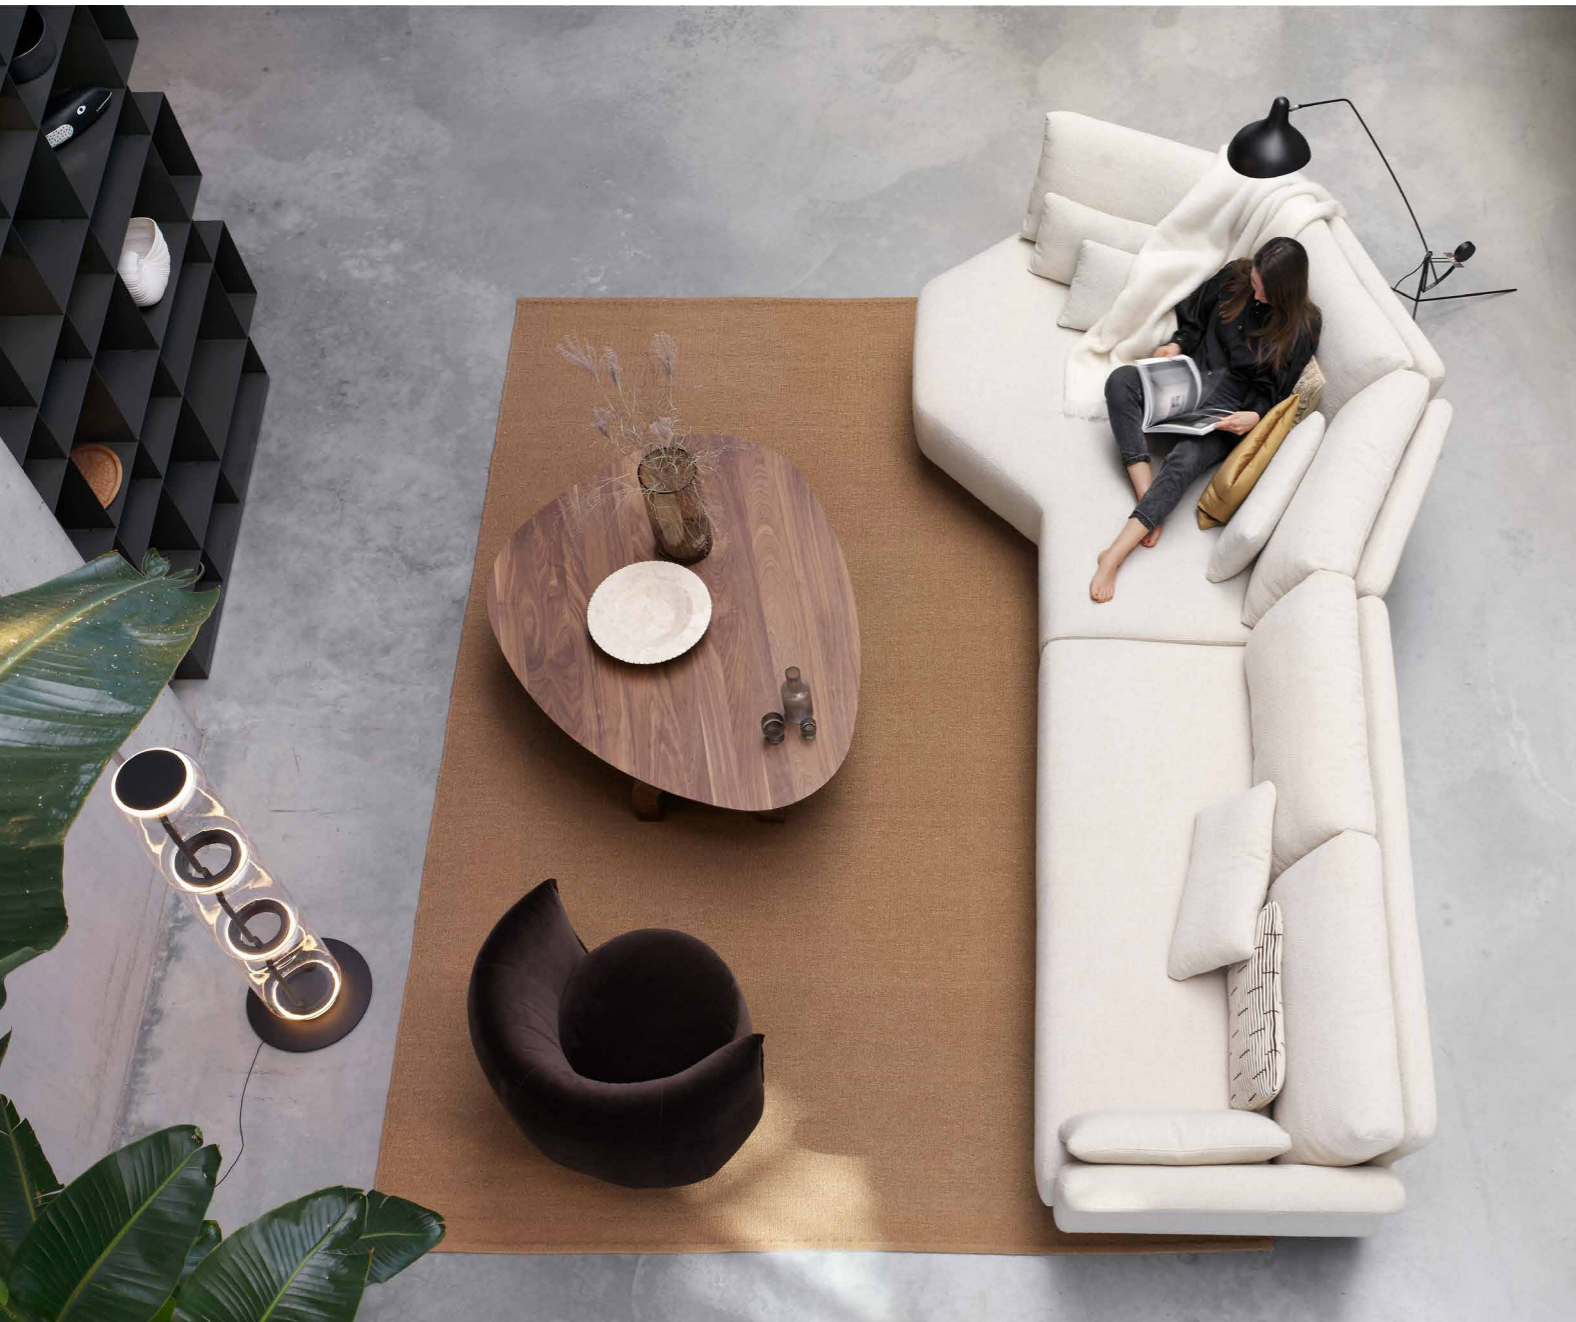

FLARED sofa , End Element Left + 3-seater Right, 448 x 164 cm
Coffee table COCO by Carolina Wilcke , American Walnut
GLOVE duo armchair by Sven Schimmer