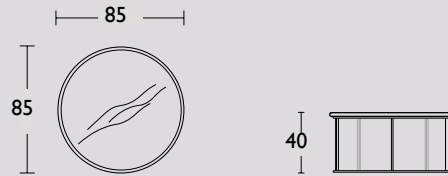

To be Served serie ronde tafels

Een bijzondere serie ronde tafels voor een stijlvolle en speelse uitstraling in verschillende interieurstijlen. Het kenmerkende onderstel van To be Served is met laser cut-technology uit één stuk staal gemaakt. Dit creëert een mooi contrast met het massief eiken bovenblad. De onderzijde van de losse tafelbladen is conisch gefreesd, waardoor ze zich gemakkelijk vastzetten in het metalen frame.

Bij de twee kleinste modellen maken de speciale handgrepen het mogelijk de tray eenvoudig van het onderstel af te halen en als dienblad te gebruiken. Het kleinste formaat kan ook over de bank geschoven worden, zodat je lekker kunt blijven zitten. To be Served: handig en multifunctioneel!

To be Served serie ronde tafels