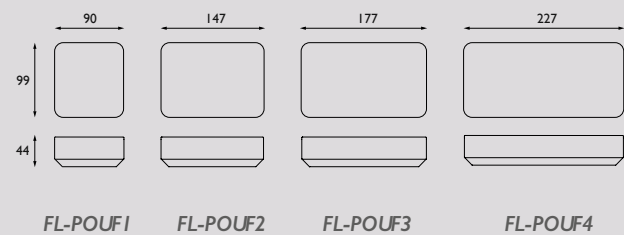

Dormeuses

Corners

Corners 45° en Corners Hexagon

End elements

Poufs

Flared modular sofa design by by Jon+Sven

Geproduceerd in Nederland

		Stof Groep 1	Stof Groep 2	Stof Groep 3	Stof Groep 4	Stof Groep 5	Leer Angler/ Madura	Leer Devon	Leer Colorado
FL-DSL	Dormeuse S/ L	€ 3106	€ 3555	€ 4156	€ 4656	€ 4904	€ 5635	€ 6482	€ 7369
FL-DSR	Dormeuse S/ R	€ 3106	€ 3555	€ 4156	€ 4656	€ 4904	€ 5635	€ 6482	€ 7369
FL-DSAL	Dormeuse S/Arm L	€ 3560	€ 4112	€ 4892	€ 5521	€ 5844	€ 6374	€ 7331	€ 8329
FL-DSAR	Dormeuse S/Arm R	€ 3560	€ 4112	€ 4892	€ 5521	€ 5844	€ 6374	€ 7331	€ 8329
FL-DML	Dormeuse M/ L	€ 3439	€ 3904	€ 4503	€ 5013	€ 5258	€ 5936	€ 6763	€ 7627
FL-DMR	Dormeuse M/ R	€ 3439	€ 3904	€ 4503	€ 5013	€ 5258	€ 5936	€ 6763	€ 7627
FL-DMAL	Dormeuse M/Arm L	€ 3914	€ 4506	€ 5333	€ 6004	€ 6345	€ 6995	€ 8039	€ 9129
FL-DMAR	Dormeuse M/Arm R	€ 3914	€ 4506	€ 5333	€ 6004	€ 6345	€ 6995	€ 8039	€ 9129
FL-DLL	Dormeuse L / L	€ 4174	€ 4803	€ 5682	€ 6398	€ 6760	€ 7769	€ 8987	€ 10260
FL-DLR	Dormeuse L / R	€ 4174	€ 4803	€ 5682	€ 6398	€ 6760	€ 7769	€ 8987	€ 10260
FL-DLAL	Dormeuse L/Arm L	€ 4579	€ 5261	€ 6200	€ 6967	€ 7354	€ 8445	€ 9750	€ 11113
FL-DLAR	Dormeuse L/Arm R	€ 4579	€ 5261	€ 6200	€ 6967	€ 7354	€ 8445	€ 9750	€ 11113
FL-CL	Corner/L	€ 2892	€ 3354	€ 4017	€ 4546	€ 4823	€ 5438	€ 6308	€ 7218
FL-CR	Corner/R	€ 2892	€ 3354	€ 4017	€ 4546	€ 4823	€ 5438	€ 6308	€ 7218
FL-LCL	Corner Large/L	€ 3756	€ 4231	€ 4983	€ 5939	€ 6357	€ 7256	€ 8564	€ 9872
FL-LCR	Corner Large/R	€ 3756	€ 4231	€ 4983	€ 5939	€ 6357	€ 7256	€ 8564	€ 9872
FL-45	Corner 45 degrees	€ 3528	€ 3949	€ 4359	€ 4973	€ 5386	€ 6538	€ 7657	€ 8775
FL-45B	Corner 45 degrees B	€ 4050	€ 4484	€ 4823	€ 5398	€ 5778	€ 7038	€ 8131	€ 9223
FL-HEXS	Corner Hexagon Small	€ 3934	€ 4467	€ 5091	€ 5994	€ 6309	€ 7175	€ 8576	€ 9977
FL-HEXM	Corner Hexagon Medium	€ 4142	€ 4683	€ 5285	€ 6129	€ 6487	€ 7237	€ 8696	€ 9994
FL-HEXL	Corner Hexagon Large	€ 4321	€ 4850	€ 5389	€ 6232	€ 6593	€ 7364	€ 8700	€ 10037
FL-ENDLS	End element Small/L	€ 4259	€ 4846	€ 5546	€ 6494	€ 6962	€ 7849	€ 9401	€ 10434
FL-ENDRS	End element Small/R	€ 4259	€ 4846	€ 5546	€ 6494	€ 6962	€ 7849	€ 9401	€ 10434
FL-ENDLL	End element Large/L	€ 4511	€ 5142	€ 5973	€ 6671	€ 7012	€ 8288	€ 9550	€ 10869
FL-ENDRL	End element Large/R	€ 4511	€ 5142	€ 5973	€ 6671	€ 7012	€ 8288	€ 9550	€ 10869
FL-ENDLST	End element Straight/L	€ 4261	€ 4892	€ 5723	€ 6421	€ 6762	€ 7888	€ 9150	€ 10469
FL-ENDRST	End element Straight/R	€ 4261	€ 4892	€ 5723	€ 6421	€ 6762	€ 7888	€ 9150	€ 10469
FL-POUF1	Pouf 99x90	€ 1381	€ 1536	€ 1707	€ 1868	€ 1937	€ 2076	€ 2294	€ 2523
FL-POUF2	Pouf 99x147	€ 1579	€ 1758	€ 1916	€ 2167	€ 2445	€ 2527	€ 2886	€ 3245
FL-POUF3	Pouf 99x177	€ 1747	€ 1939	€ 2098	€ 2358	€ 2649	€ 2741	€ 3116	€ 3490
FL-POUF4	Pouf 99x227	€ 1916	€ 2120	€ 2279	€ 2550	€ 2853	€ 2971	€ 3366	€ 3761