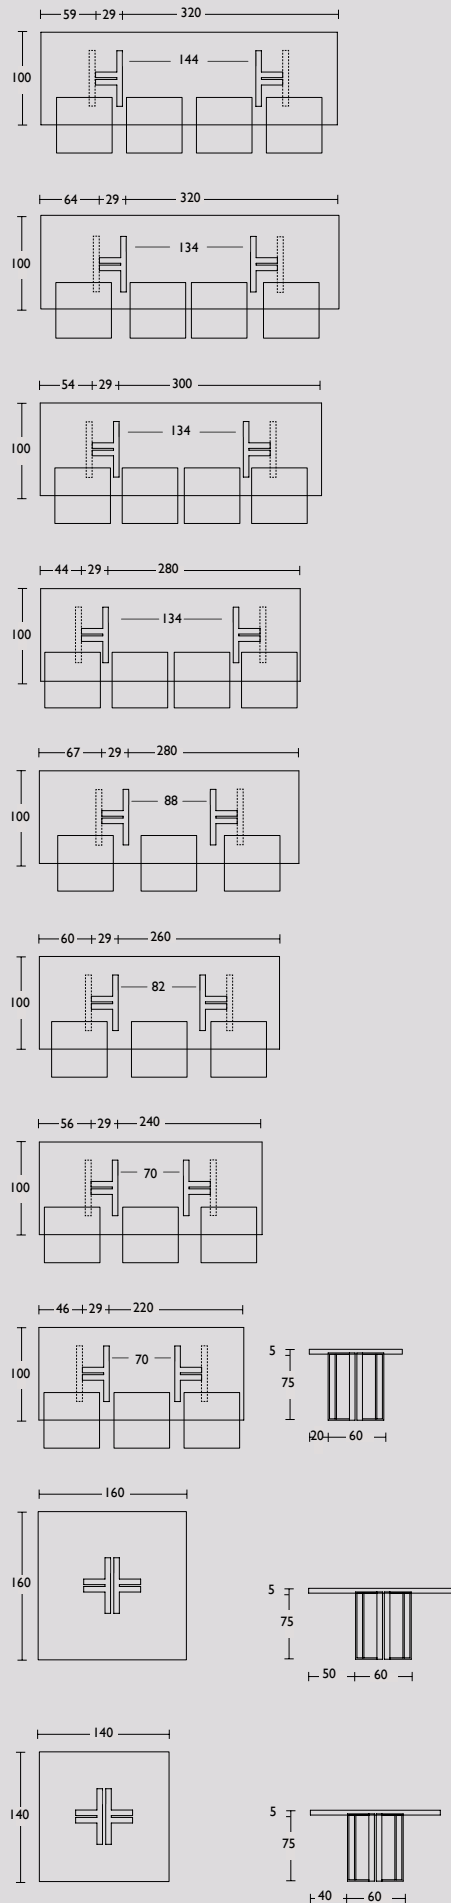

T2 tafel

Wij Nederlanders houden van schoonheid, maar ook van functionaliteit. Tafel T2 (spreek uit: tietoe) biedt best of both worlds en is fraai en praktisch tegelijk. De naam verwijst niet alleen naar de vorm van het ruimtebesparende onderstel, T2 – een prachtig symmetrisch design uit de eigen ontwerpstudio van QLIV staat ook symbool voor de flexibele toepassing van het model, dat geschikt is voor elk interieur.

T2 tafel