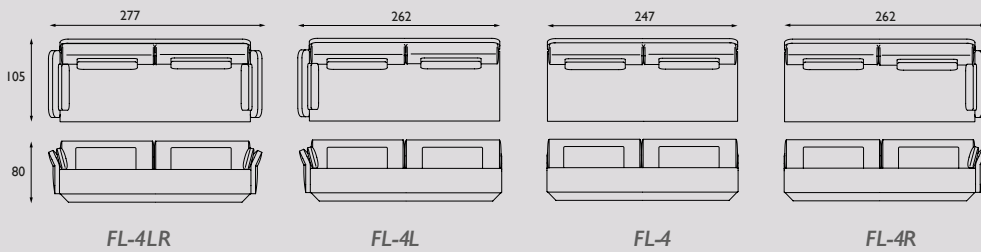

1-seaters

2-seaters

2,5-seaters

3-seaters

4-seaters

5-seaters

Longchairs