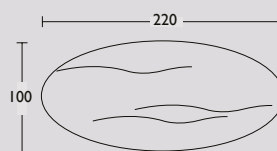

Cross tafel Ovaal

Quick shipment

Quick shipment

Quick shipment

Cross tafel Rond

Cross tafel design by Carolina Wilcke

Geproduceerd in Nederland

Circa maat in cm.			Uitvoering A	Uitvoering B	Uitvoering C
220 x 100 x 75cm	Ovaal		€ 3.997	€ 4.089	€ 5.286
240 x 110 x 75cm	Ovaal	QS	€ 4.170	€ 4.251	€ 5.541
260 x 110 x 75cm	Ovaal	QS	€ 4.383	€ 4.467	€ 5.841
280 x 120 x 75cm	Ovaal	QS	€ 4.650	€ 4.731	€ 6.222
300 x 120 x 75cm	Ovaal		€ 4.854	€ 4.938	€ 6.546
130 Ø x 75cm	Rond		€ 3.771	€ 3.941	€ 5.016
145 Ø x 75cm	Rond		€ 4.050	€ 4.201	€ 5.230
160 Ø x 75cm	Rond		€ 4.352	€ 4.521	€ 5.444

QUICK SHIPMENT: De standaard maten ovaal 240, 260 en 280cm zijn uit voorraad leverbaar en worden in NL binnen 2 á 3 weken uitgeleverd. Met uitzondering van Noten. Mits vermeld op de order.

Alle vermelde prijzen zijn adviesverkoopprijzen incl. btw. Franco levering vanaf 800,- Euro netto anders 55,- Euro vrachtkosten.