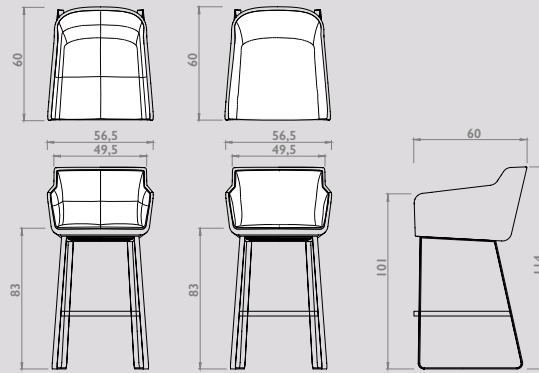

Cambria barstoel en counterstoel

Deze zeer comfortabele stoel is geïnspireerd op de prachtige bloem en orchideesoort, Cambria en leent zich uitstekend om lang in na te tafelen. Een luxe barstoel met een mooie ranke lijn aan de buitenkant en een zachte uitnodigende binnenkant. In combinatie met het gepoedercoate stalen frame ontstaat er een mooi contrast tussen elegantie en stoere luxe. De elegante rondingen onder in de kuip zijn bewerkstelligd door het toepassen van geavanceerde inschuimtechnieken. Deze zeer duurzame techniek realiseert een lichter gewicht stoel en waarborgt de hoogst mogelijke kwaliteit. Mede is hierdoor een beter ergonomisch comfort ontstaan.

Omdat de Cambria leverbaar is in veel verschillende kleuren en materialen kan haar uitstraling volledig aan uw interieur worden aangepast. Het comfortabele binnenkussen is uitneembaar, welke als de tijd erom vraagt, ook weer zo vervangen kan worden. Deze stoel staat bovendien niet alleen prachtig aan uw keuken of batafel, maar zit ook dusdanig comfortabel dat je er een lange dag op kunt werken.

Cambria barstoel

Kussen gestikt