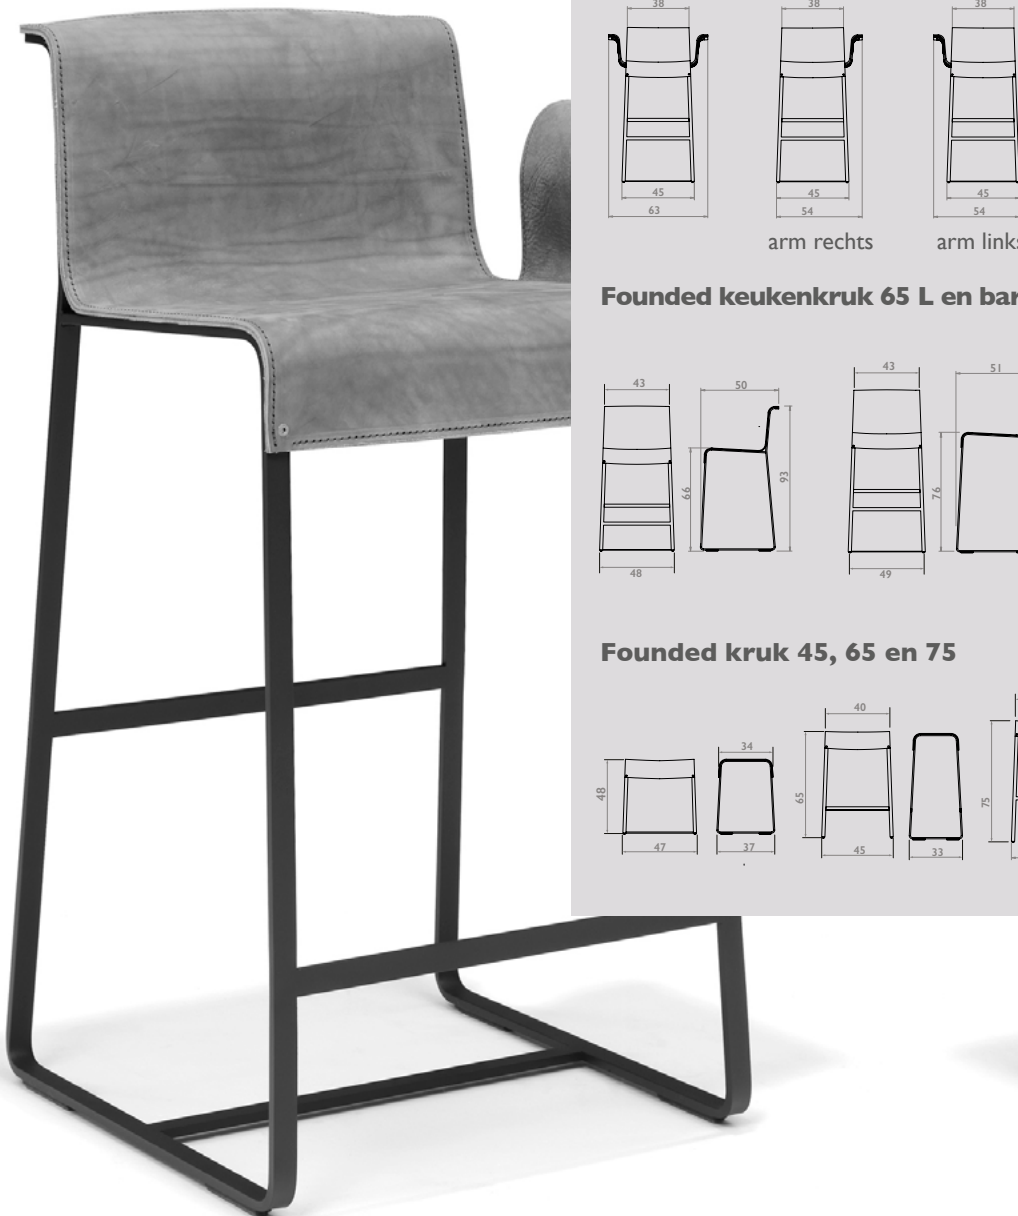

Founded Collection

Stoer en verfijnd, dat is een goede omschrijving voor de Founded collectie die is ontworpen door Richard Schipper. Het idee is ontstaan vanuit de wens om in Nederland de maakindustrie en de ontwikkeling van ontwerpen levend te houden.

De ontwerpen kenmerken zich doordat de gestoffeerde delen worden gemaakt van tuigleer en door het stalen frame uit één deel; ambachtelijk gebogen tot de juiste vorm. Tuigleer is plantaardig gelooide leer. Doordat dit type leer erg sterk is en weinig rek heeft, is het erg geschikt voor zitmeubels. Om het tuigleer een rijkere uitstraling te geven is gekozen voor een geschuurde variant. Dit zorgt voor een warme minimalistische beleving en sluit daardoor goed aan bij de collectie van QLIV.