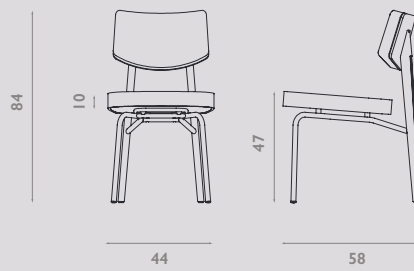

Jij bent On Top!

On Top is een moderne stoel met strakke contouren. Zijn royale zit en comfortabele rug zijn het uitgangspunt voor dit ontwerp en zorgen voor ultiem zitcomfort voor vele uren natafelen of een lange werkdag. Voor deze stoel zijn de nieuwste technieken toegepast. Het frame is gemaakt van metaal, afgewerkt met een poedercoating. De stoel geeft alle steun in de rug en een comfortabele zit, dankzij de perfecte opbouw van schuim.

Met zijn stoere, nonchalante, no nonsens uitstraling past hij goed in ieder interieur. Het ontwerp is geïnspireerd op het onderstel van de succesvolle On Top tafelserie van QLIV, maar is door zijn moderne ontwerp en strakke contouren ook probleemloos te combineren met andere tafels. Met de keuze uit vele soorten stof en leer bepaal je zelf de uitstraling van je stoel!

On Top stoel