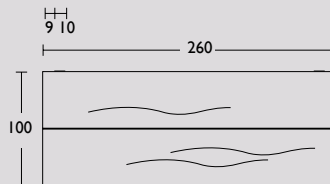

Side-to-Side tafel

Met onze bijzondere Side-to-Side tafel brengt u design én functionaliteit in uw interieur. Het tafelblad van deze robuuste en toch verfijnde tafel is gemaakt van massief Frans eikenhout en bestaat uit twee delen. Dit maakt het ontwerp spannender en functioneler. Bij het ontwerp van het stalen frame is gebruik gemaakt van laser cut-technology wat de suggestie geeft dat de tafel op deze manier bij elkaar wordt gehouden. De zijkant van de tafel is uitgefreesd zodat het stalen frame in het blad verzonken is.

Side-to-Side is een speels ontwerp dat in verschillende uitvoeringen verkrijgbaar is. Denk bijvoorbeeld aan een smaller formaat of een ander houtsoort. Of kies voor een blad uit één stuk in plaats van twee. Ook kan het frame op aanvraag in andere kleuren worden gemaakt en op een andere positie worden bevestigd. Door de spannende vorm en de verschillende materialen is Side-to-Side een verrijking voor uw interieur!

Side-to-Side tafel

Quick shipment