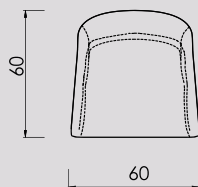

Cambria Bliss

Cambria Bliss stoel design by Sven Schimmer

Geproduceerd in Nederland

	Stof Groep 1	Stof Groep 2	Stof Groep 3	Stof Groep 4	Stof Groep 5	Leer Angler/ Madura	Leer Devon	Leer Colorado
Cambria Bliss buitenzijde 0,9 m stof / 1,8 m ² leer	€376	€427	€461	€543	€573	€579	€657	€723
Cambria Bliss binnenzijde 1,1 m stof / 2,2 m ² leer	€564	€641	€692	€814	€860	€868	€986	€1.084
Gestoffeerde voet 0,8 m stof / 1,6 m ² leer	€428	€483	€521	€534	€552	€576	€632	€687
4-poot of Slede	€224	€224	€224	€224	€224	€224	€224	€224
Draaivoet	€324	€324	€324	€324	€324	€324	€324	€324