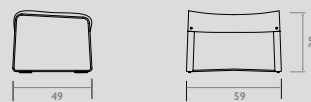

Founded Stoel

Founded Kruk

Founded Fauteuil

Founded Ottoman

Founded Collection by Richard Schipper

Geproduceerd in Nederland

	Zonder arm	1 arm	2 armen
Founded stoel	€ 998	€ 1.148	€ 1.298
Founded kruk hoogte 45 cm	€ 720		
Founded fauteuil	€ 2.759	€ 3.284	€ 3.784
Founded ottoman	€ 1.545		