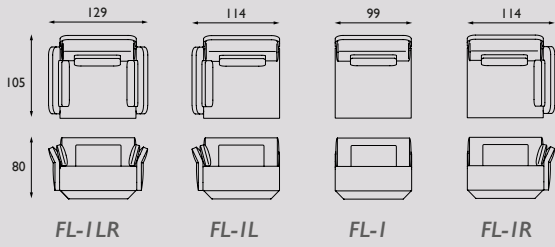

1-seaters

2-seaters

2,5-seaters

3-seaters

4-seaters

5-seaters

Longchairs