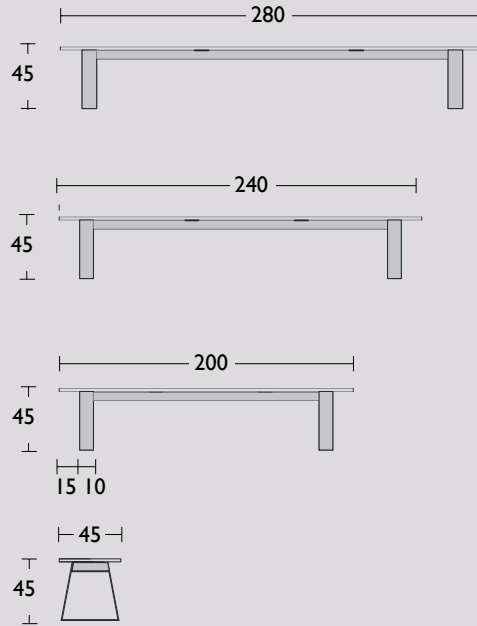

Mingle bank

Deze bank Mingle is dankzij haar simpele lijnen en het gebruik van massief hout in combinatie met het metalen frame overal in huis bruikbaar. Gebruik de bank bijvoorbeeld in combinatie met onze eettafels Bridge of Side-to-Side. Door de subtiele vormgeving past deze bank bij vrijwel iedere eettafel! Hoe u de bank ook gebruikt, het prachtige ontwerp is in elke omgeving echt een lust voor het oog!

Mingle bank