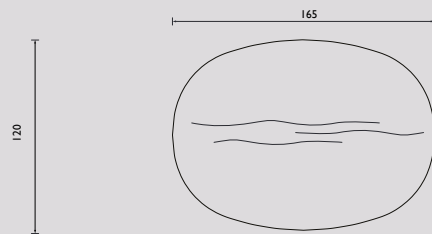

On Top A'dams Ovaal

Onderstel