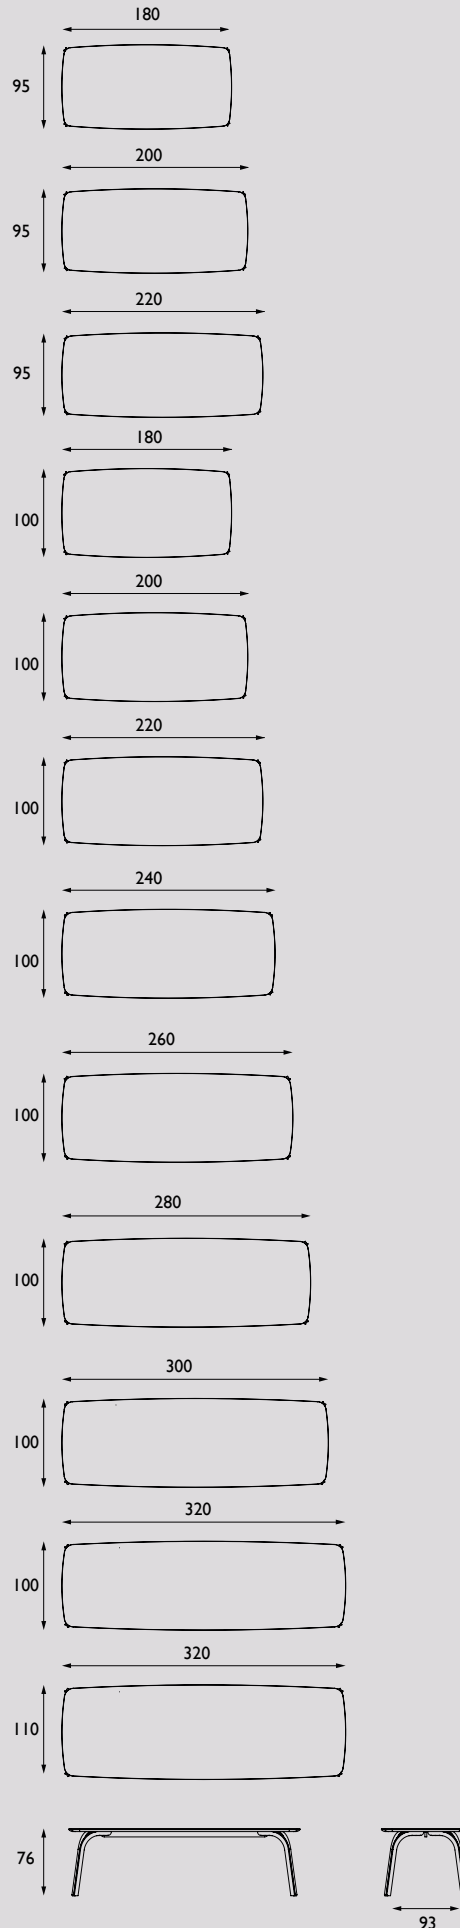

Mito tafel

Nieuwe toevoeging aan de brede range eettafels van QLIV is Mito.

Geïnspireerd door de techniek van het buigen van hout, ontwierp Carolina Wilcke deze tafel voor QLIV. Haar stijl kenmerkt zich als puur en helder, stoer maar verfijnd. Het tot in perfectie afgewerkte tafelblad is licht afgerond en wordt sierlijk gedragen door rechthoekige gebogen houten poten.

Door te experimenteren met gebogen vormen hout, ontstond de poot als een 'ontwerpcadeautje'. De splitsing van de poten inspireerde Wilcke om de naam Mito te kiezen, die refereert aan Mitose, het proces van celdeling. Deze elegante tafel is beschikbaar in Europees eiken en Amerikaans noten. Eiken zorgt voor een frisse, moderne uitstraling, terwijl Amerikaans notenhout de tafel een warmere look geeft.

Mito tafel