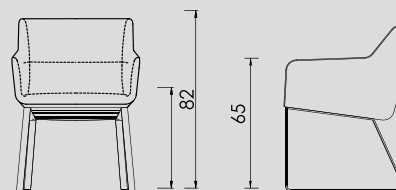

Cambria Bliss