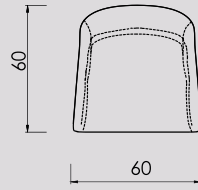

Cambria Bliss

Cambria Bliss stoel design by Sven Schimmer

Geproduceerd in Nederland

	Stof Groep 1	Stof Groep 2	Stof Groep 3	Stof Groep 4	Stof Groep 5	Leer Angler/ Madura	Leer Devon	Leer Colorado
Cambria Bliss buitenzijde 0,9 m stof / 1,8 m ² leer	€376	€427	€461	€543	€573	€579	€657	€723
Cambria Bliss binnenzijde 1,1 m stof / 2,2 m ² leer	€564	€641	€692	€814	€860	€868	€986	€1.084
Gestoffeerde voet 0,8 m stof / 1,6 m ² leer	€428	€483	€521	€534	€552	€576	€632	€687
4-poot of Slede	€224	€224	€224	€224	€224	€224	€224	€224
Draaivoet	€324	€324	€324	€324	€324	€324	€324	€324