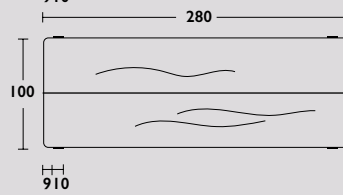

Side-to-Side Soft Edge tafel