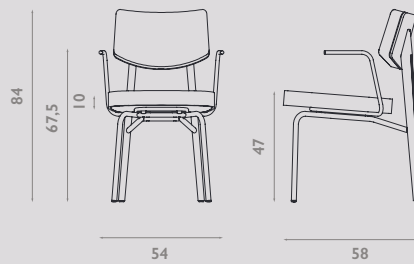

On Top armstoel