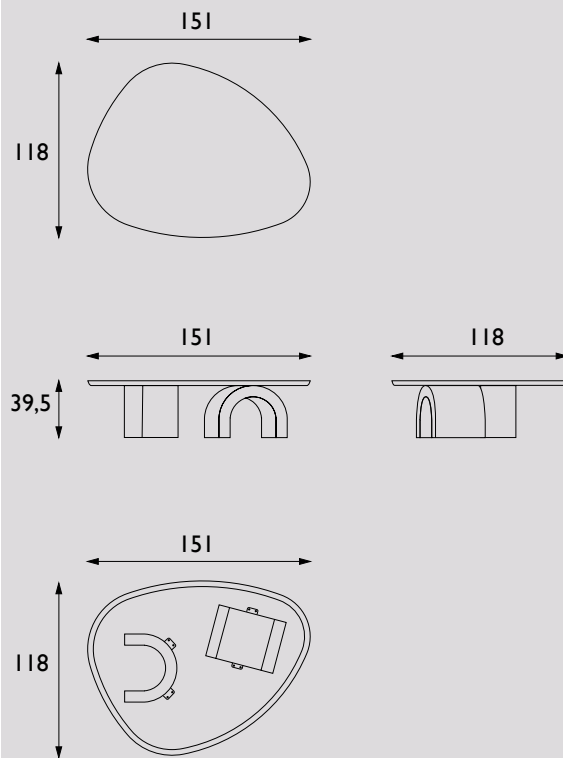

CoCo salontafel

Nieuwste aanwinst in de QLIV-collectie is salontafel CoCo. Een vernieuwend ontwerp van Carolina Wilcke wiens werk kan worden gekarakteriseerd als puur en helder, met het streven naar de perfecte esthetische verhoudingen. Salontafel CoCo is een uiterst verfijnde eyecatcher. Wilcke brengt hiermee een eerbetoon aan ambachtelijke houtbewerking. De ongecompliceerde geometrische objecten die het onderstel van de tafel vormen, zijn een knap staaltje vakmanschap en maken deze tafel uniek. Deze salontafel is een ruimtelijk sculptuur, die vanuit iedere positie en hoek weer een andere uitnodigende compositie geeft. Het ontwerp is stoer en elegant, verfijnd en verrassend, design-eigenschappen waardoor ontwerpster Wilcke en QLIV een perfecte match zijn. CoCo is verkrijgbaar in eiken, beuken en Amerikaans noten. Ook is het blad leverbaar in travertine, een prachtig natuurlijk materiaal dat verkrijgbaar is in meerdere natuurlijke tinten.

CoCo salontafel