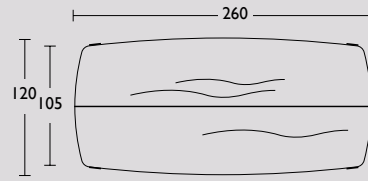

Side-to-Side specials

Side-to-Side specials by QLIV

Geproduceerd in Nederland

Circa maat in cm.		Uitvoering A	Uitvoering B	Uitvoering C
260 x 105/120 x 75cm	Ovale tafel	€ 4.137	€ 4.215	€ 5.536
130 Ø x 75cm	Ronde tafel	€ 3.996	€ 4.209	€ 5.138
145 Ø x 75cm	Ronde tafel	€ 4.169	€ 4.382	€ 5.373
160 Ø x 75 cm	Ronde tafel	€ 4.341	€ 4.554	€ 5.608