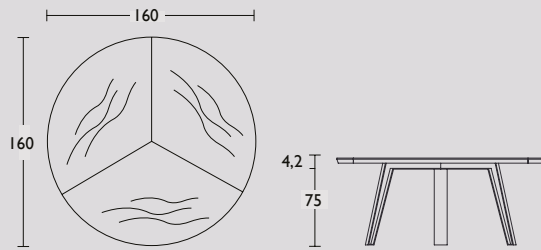

Side-to-Side specials

Side-to-Side specials by QLIV

Geproduceerd in Nederland

Circa maat in cm.		Uitvoering A	Uitvoering B	Uitvoering C
260 x 105/120 x 75cm	Ovale tafel	€ 4.137	€ 4.215	€ 5.536
130 Ø x 75cm	Ronde tafel	€ 3.996	€ 4.209	€ 5.138
145 Ø x 75cm	Ronde tafel	€ 4.169	€ 4.382	€ 5.373
160 Ø x 75 cm	Ronde tafel	€ 4.341	€ 4.554	€ 5.608