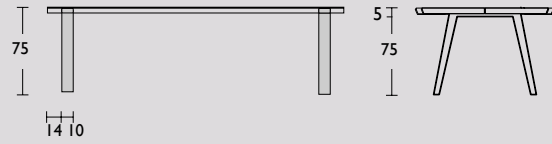

Side-to-Side specials

Side-to-Side specials by QLIV

Geproduceerd in Nederland

Circa maat in cm.		Uitvoering A	Uitvoering B	Uitvoering C
260 x 105/120 x 75cm	Ovale tafel	€ 4.137	€ 4.215	€ 5.536
130 Ø x 75cm	Ronde tafel	€ 3.996	€ 4.209	€ 5.138
145 Ø x 75cm	Ronde tafel	€ 4.169	€ 4.382	€ 5.373
160 Ø x 75 cm	Ronde tafel	€ 4.341	€ 4.554	€ 5.608