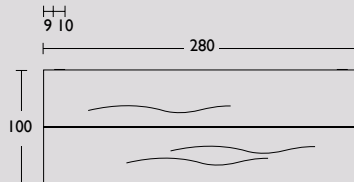

Side-to-Side tafel

Met onze bijzondere Side-to-Side tafel brengt u design én functionaliteit in uw interieur. Het tafelblad van deze robuuste en toch verfijnde tafel is gemaakt van massief Frans eikenhout en bestaat uit twee delen. Dit maakt het ontwerp spannender en functioneler. Bij het ontwerp van het stalen frame is gebruik gemaakt van laser cut-technology wat de suggestie geeft dat de tafel op deze manier bij elkaar wordt gehouden. De zijkant van de tafel is uitgefreesd zodat het stalen frame in het blad verzonken is.

Side-to-Side is een speels ontwerp dat in verschillende uitvoeringen verkrijgbaar is. Denk bijvoorbeeld aan een smaller formaat of een ander houtsoort. Of kies voor een blad uit één stuk in plaats van twee. Ook kan het frame op aanvraag in andere kleuren worden gemaakt en op een andere positie worden bevestigd. Door de spannende vorm en de verschillende materialen is Side-to-Side een verrijking voor uw interieur!

Side-to-Side tafel

Quick shipment