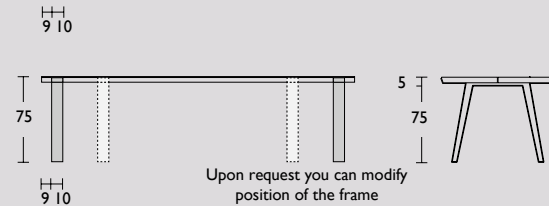

Side-to-Side tafel

Quick shipment

Quick shipment

Quick shipment

Side-to-Side tafel by QLIV

Geproduceerd in Nederland

Circa maat in cm.		Uitvoering A	Uitvoering B	Uitvoering C
180 x 90 x 75cm		€ 3.246	€ 3.333	€ 4.147
200 x 100 x 75cm		€ 3.396	€ 3.480	€ 4.474
220 x 100 x 75cm	QS	€ 3.567	€ 3.651	€ 4.746
240 x 100 x 75cm	QS	€ 3.714	€ 3.801	€ 5.034
260 x 100 x 75cm	QS	€ 3.885	€ 3.969	€ 5.289
280 x 100 x 75cm		€ 4.119	€ 4.203	€ 5.578
300 x 100 x 75cm		€ 4.461	€ 4.545	€ 6.012
320 x 100 x 75cm		€ 4.737	€ 4.829	€ 6.283