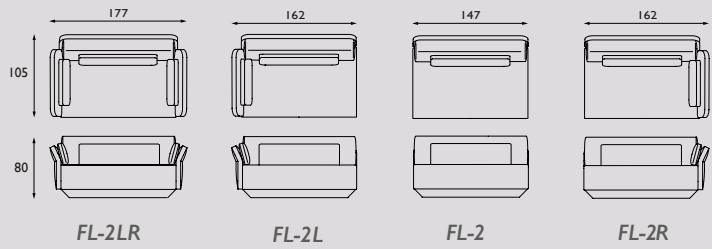

1-seaters

2-seaters

2,5-seaters

3-seaters

4-seaters

5-seaters

Longchairs