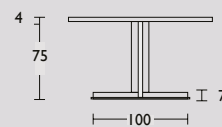

Cross tafel Ovaal

Quick shipment

Quick shipment

Quick shipment

Cross tafel Rond

Cross tafel design by Carolina Wilcke

Geproduceerd in Nederland

Circa maat in cm.			Uitvoering A	Uitvoering B	Uitvoering C
220 x 100 x 75cm	Ovaal		€ 3.997	€ 4.089	€ 5.286
240 x 110 x 75cm	Ovaal	QS	€ 4.170	€ 4.251	€ 5.541
260 x 110 x 75cm	Ovaal	QS	€ 4.383	€ 4.467	€ 5.841
280 x 120 x 75cm	Ovaal	QS	€ 4.650	€ 4.731	€ 6.222
300 x 120 x 75cm	Ovaal		€ 4.854	€ 4.938	€ 6.546
130 Ø x 75cm	Rond		€ 3.771	€ 3.941	€ 5.016
145 Ø x 75cm	Rond		€ 4.050	€ 4.201	€ 5.230
160 Ø x 75cm	Rond		€ 4.352	€ 4.521	€ 5.444