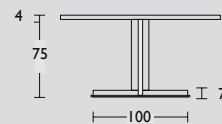

Cross tafel Ovaal

Quick shipment

Quick shipment

Quick shipment

Cross tafel Rond

Cross tafel design by Carolina Wilcke

Geproduceerd in Nederland

Circa maat in cm.			Uitvoering A	Uitvoering B	Uitvoering C
220 x 100 x 75cm	Ovaal		€ 3.997	€ 4.089	€ 5.286
240 x 110 x 75cm	Ovaal	QS	€ 4.170	€ 4.251	€ 5.541
260 x 110 x 75cm	Ovaal	QS	€ 4.383	€ 4.467	€ 5.841
280 x 120 x 75cm	Ovaal	QS	€ 4.650	€ 4.731	€ 6.222
300 x 120 x 75cm	Ovaal		€ 4.854	€ 4.938	€ 6.546
130 Ø x 75cm	Rond		€ 3.771	€ 3.941	€ 5.016
145 Ø x 75cm	Rond		€ 4.050	€ 4.201	€ 5.230
160 Ø x 75cm	Rond		€ 4.352	€ 4.521	€ 5.444