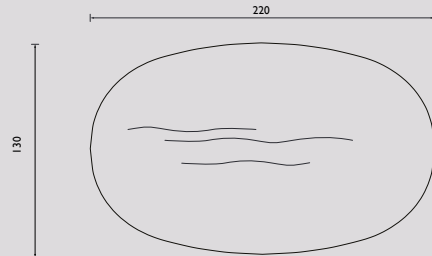

On Top A'dams Ovaal

Onderstel