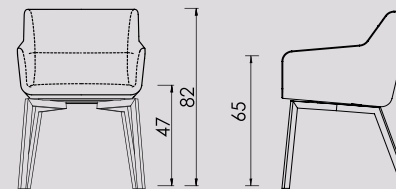

Cambria Bliss