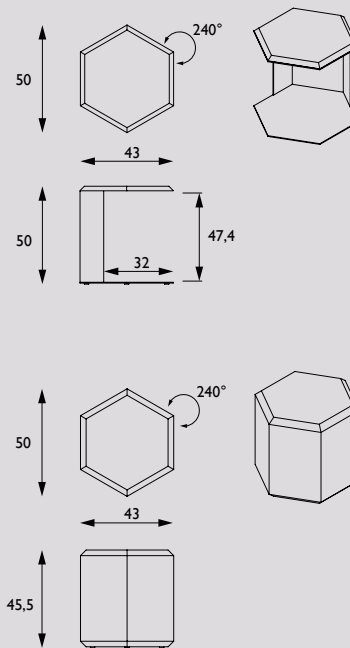

Gon tafel

QLIV introduceert een nieuwe, speelse, zeshoekige serie salon- en bijzettafels. De serie krijgt de naam GON, geïnspireerd op de kenmerkende vorm van een hexagon. De hexagon is met zijn zes hoeken niet alleen speels, maar nodigt ook uit voor het maken van de meest uiteenlopende, steeds aan te passen vormen en composities. De GON serie bestaat uit een houten salontafel en een houten bijzettafel, beschikbaar als gesloten variant en een open versie, met ruimte voor een stapel tijdschriften of decoratieve accessoires. Aanvullend heeft de serie een metalen variant, afgewerkt met poedercoating en voorzien van een blad van eiken, noten of travertin. Sven Schimmer is verantwoordelijk voor het ontwerp.

Gon bijzettafel