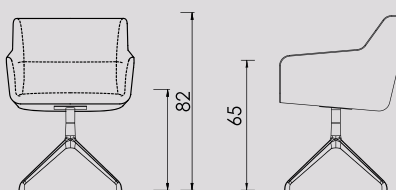

Cambria Bliss