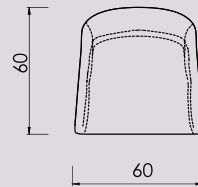

Cambria Bliss

Cambria Bliss stoel design by Sven Schimmer

Geproduceerd in Nederland

	Stof Groep 1	Stof Groep 2	Stof Groep 3	Stof Groep 4	Stof Groep 5	Leer Angler/ Madura	Leer Devon	Leer Colorado
Cambria Bliss buitenzijde 0,9 m stof / 1,8 m ² leer	€376	€427	€461	€543	€573	€579	€657	€723
Cambria Bliss binnenzijde 1,1 m stof / 2,2 m ² leer	€564	€641	€692	€814	€860	€868	€986	€1.084
Gestoffeerde voet 0,8 m stof / 1,6 m ² leer	€428	€483	€521	€534	€552	€576	€632	€687
4-poot of Slede	€224	€224	€224	€224	€224	€224	€224	€224
Draaivoet	€324	€324	€324	€324	€324	€324	€324	€324