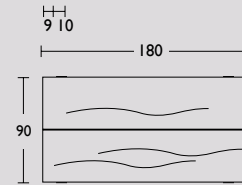

Side-to-Side tafel

Quick shipment

Quick shipment

Quick shipment

Side-to-Side tafel by QLIV

Geproduceerd in Nederland

Circa maat in cm.		Uitvoering A	Uitvoering B	Uitvoering C
180 x 90 x 75cm		€ 3.246	€ 3.333	€ 4.147
200 x 100 x 75cm		€ 3.396	€ 3.480	€ 4.474
220 x 100 x 75cm	QS	€ 3.567	€ 3.651	€ 4.746
240 x 100 x 75cm	QS	€ 3.714	€ 3.801	€ 5.034
260 x 100 x 75cm	QS	€ 3.885	€ 3.969	€ 5.289
280 x 100 x 75cm		€ 4.119	€ 4.203	€ 5.578
300 x 100 x 75cm		€ 4.461	€ 4.545	€ 6.012
320 x 100 x 75cm		€ 4.737	€ 4.829	€ 6.283