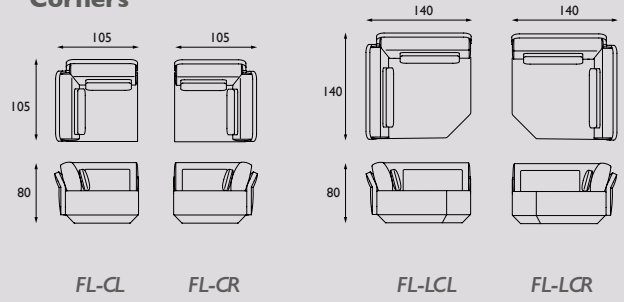

Dormeuses

Corners

Corners 45° en Corners Hexagon

End elements

Poufs