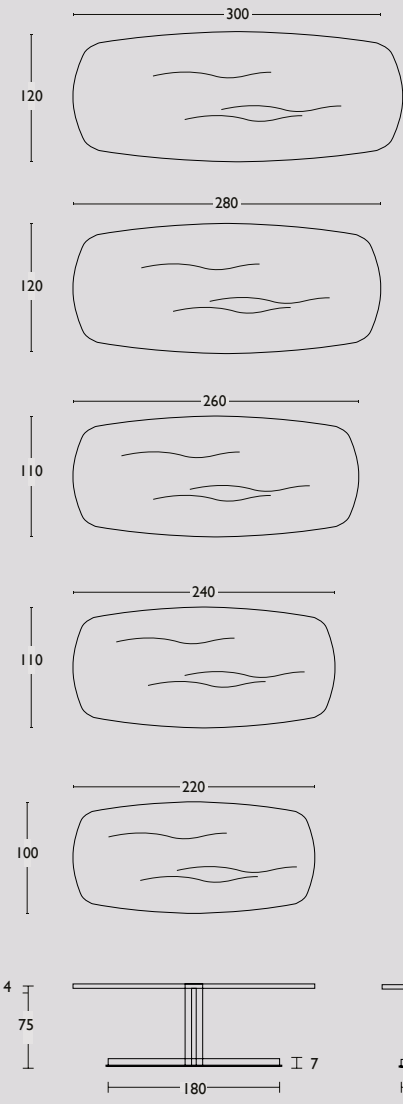

Cross tafel Deens Ovaal