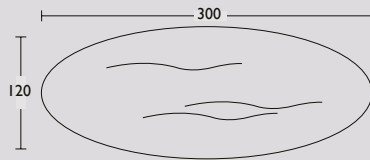

Cross tafel Ovaal

Quick shipment

Quick shipment

Quick shipment

Cross tafel Rond

Cross tafel design by Carolina Wilcke

Geproduceerd in Nederland

Circa maat in cm.			Uitvoering A	Uitvoering B	Uitvoering C
220 x 100 x 75cm	Ovaal		€ 3.997	€ 4.089	€ 5.286
240 x 110 x 75cm	Ovaal	QS	€ 4.170	€ 4.251	€ 5.541
260 x 110 x 75cm	Ovaal	QS	€ 4.383	€ 4.467	€ 5.841
280 x 120 x 75cm	Ovaal	QS	€ 4.650	€ 4.731	€ 6.222
300 x 120 x 75cm	Ovaal		€ 4.854	€ 4.938	€ 6.546
130 Ø x 75cm	Rond		€ 3.771	€ 3.941	€ 5.016
145 Ø x 75cm	Rond		€ 4.050	€ 4.201	€ 5.230
160 Ø x 75cm	Rond		€ 4.352	€ 4.521	€ 5.444