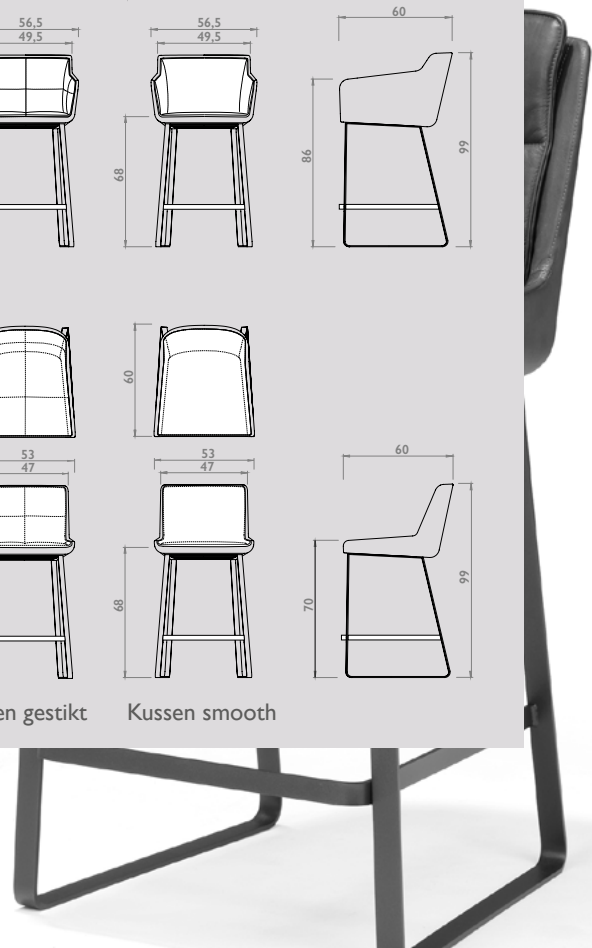

Cambria barstoel en counterstoel

Deze zeer comfortabele stoel is geïnspireerd op de prachtige bloem en orchideesoort, Cambria en leent zich uitstekend om lang in na te tafelen. Een luxe barstoel met een mooie ranke lijn aan de buitenkant en een zachte uitnodigende binnenkant. In combinatie met het gepoedercoate stalen frame ontstaat er een mooi contrast tussen elegantie en stoere luxe. De elegante rondingen onder in de kuip zijn bewerkstelligd door het toepassen van geavanceerde inschuimtechnieken. Deze zeer duurzame techniek realiseert een lichter gewicht stoel en waarborgt de hoogst mogelijke kwaliteit. Mede is hierdoor een beter ergonomisch comfort ontstaan.

Omdat de Cambria leverbaar is in veel verschillende kleuren en materialen kan haar uitstraling volledig aan uw interieur worden aangepast. Het comfortabele binnenkussen is uitneembaar, welke als de tijd erom vraagt, ook weer zo vervangen kan worden. Deze stoel staat bovendien niet alleen prachtig aan uw keuken of batafel, maar zit ook dusdanig comfortabel dat je er een lange dag op kunt werken.

Cambria barstoel

Cambria keukenkruk