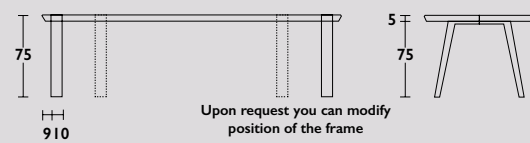

Side-to-Side Soft Edge tafel

Side-to-Side Soft Edge tafel by QLIV

Geproduceerd in Nederland

Circa maat in cm.	Uitvoering A	Uitvoering B	Uitvoering C
180 x 90 x 75cm	€ 3.246 ^{€ 3.607}	€ 3.333 ^{€ 3.703}	€ 4.147 ^{€ 4.608}
200 x 100 x 75cm	€ 3.396 ^{€ 3.773}	€ 3.480 ^{€ 3.867}	€ 4.474 ^{€ 4.972}
220 x 100 x 75cm	€ 3.567 ^{€ 3.963}	€ 3.651 ^{€ 4.057}	€ 4.746 ^{€ 5.273}
240 x 100 x 75cm	€ 3.714 ^{€ 4.127}	€ 3.801 ^{€ 4.223}	€ 5.034 ^{€ 5.593}
260 x 100 x 75cm	€ 3.885 ^{€ 4.317}	€ 3.969 ^{€ 4.410}	€ 5.289 ^{€ 5.877}
280 x 100 x 75cm	€ 4.119 ^{€ 4.577}	€ 4.203 ^{€ 4.670}	€ 5.578 ^{€ 6.198}
300 x 100 x 75cm	€ 4.461 ^{€ 4.957}	€ 4.545 ^{€ 5.050}	€ 6.012 ^{€ 6.680}
320 x 100 x 75cm	€ 4.737 ^{€ 5.263}	€ 4.829 ^{€ 5.366}	€ 6.283 ^{€ 6.981}