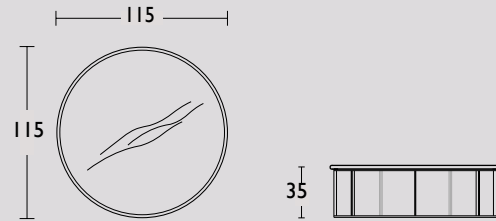

To be Served serie ronde tafels

Een bijzondere serie ronde tafels voor een stijlvolle en speelse uitstraling in verschillende interieurstijlen. Het kenmerkende onderstel van To be Served is met laser cut-technology uit één stuk staal gemaakt. Dit creëert een mooi contrast met het massief eiken bovenblad. De onderzijde van de losse tafelbladen is conisch gefreesd, waardoor ze zich gemakkelijk vastzetten in het metalen frame.

Bij de twee kleinste modellen maken de speciale handgrepen het mogelijk de tray eenvoudig van het onderstel af te halen en als dienblad te gebruiken. Het kleinste formaat kan ook over de bank geschoven worden, zodat je lekker kunt blijven zitten. To be Served: handig en multifunctioneel!

To be Served serie ronde tafels