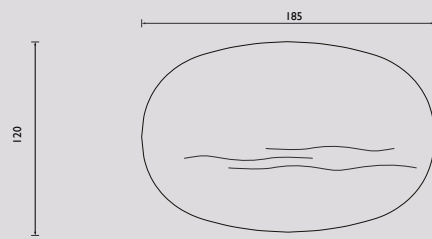

On Top A'dams Ovaal

Onderstel