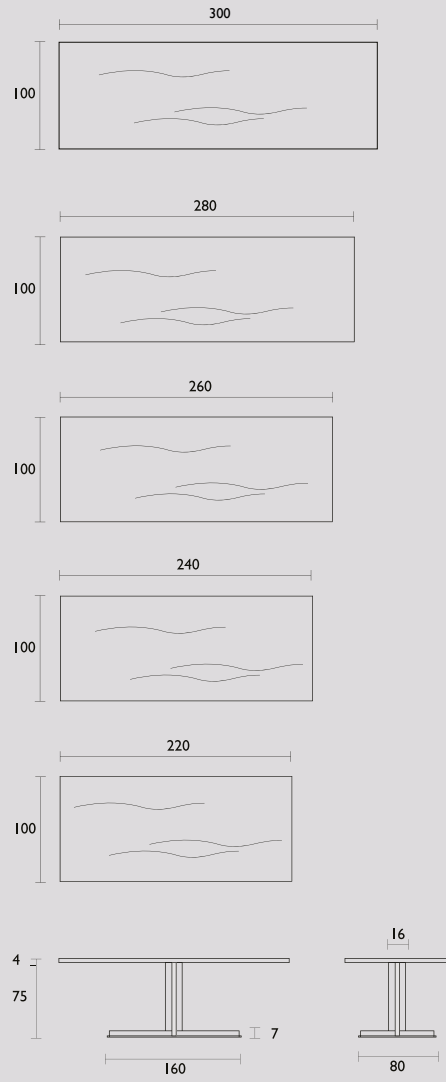

Cross tafel Rechthoekig