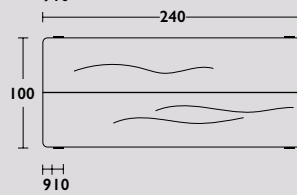

Side-to-Side Soft Edge tafel