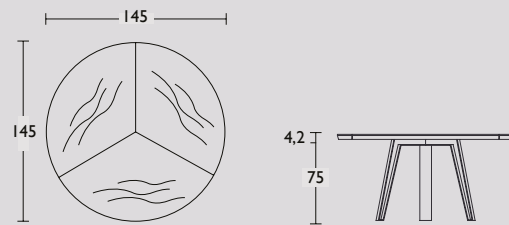

Side-to-Side specials

Side-to-Side specials by QLIV

Geproduceerd in Nederland

Circa maat in cm.		Uitvoering A	Uitvoering B	Uitvoering C
260 x 105/120 x 75cm	Ovale tafel	€ 4.137	€ 4.215	€ 5.536
130 Ø x 75cm	Ronde tafel	€ 3.996	€ 4.209	€ 5.138
145 Ø x 75cm	Ronde tafel	€ 4.169	€ 4.382	€ 5.373
160 Ø x 75 cm	Ronde tafel	€ 4.341	€ 4.554	€ 5.608