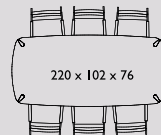

Mitchell tafel

Roderick Vos: 'Structurele kracht en eenvoud vormden de basis voor dit ontwerp. Met zijn kenmerkende hoekdetail, de eiken tafel MITCHELL is een duidelijk voorbeeld van een minimalistische tafel'.

De archetypische vorm en het opvallende hoekverbindingsdetail, zichtbaar bovenop de tafel, zorgen voor de bijzondere uitstraling van dit ontwerp. Er zijn twee verschillende tafelbladvormen, een rechthoekige en ovale versie. Uiteraard is dit ontwerp in meerdere formaten verkrijgbaar.

Mitchell is een tijdloos, handgemaakt tafelontwerp en de gebogen vormen zijn geïnspireerd op het Spitfire-vliegtuig. (Een jeugdherinnering van de ontwerper.)

MITCHELL is een hommage aan Reginald Mitchell, de ontwerper van het Spitfire-vliegtuig.

Mitchell tafel Rechthoek