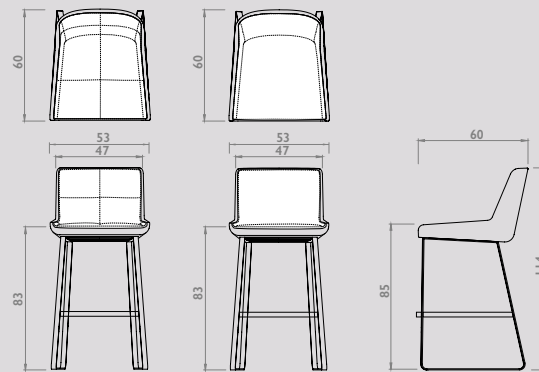

Kussen smooth

Cambria barstoel en counterstoel

Deze zeer comfortabele stoel is geïnspireerd op de prachtige bloem en orchideesoort, Cambria en leent zich uitstekend om lang in na te tafelen. Een luxe barstoel met een mooie ranke lijn aan de buitenkant en een zachte uitnodigende binnenkant. In combinatie met het gepoedercoate stalen frame ontstaat er een mooi contrast tussen elegantie en stoere luxe. De elegante rondingen onder in de kuip zijn bewerkstelligd door het toepassen van geavanceerde inschuimtechnieken. Deze zeer duurzame techniek realiseert een lichter gewicht stoel en waarborgt de hoogst mogelijke kwaliteit. Mede is hierdoor een beter ergonomisch comfort ontstaan.

Omdat de Cambria leverbaar is in veel verschillende kleuren en materialen kan haar uitstraling volledig aan uw interieur worden aangepast. Het comfortabele binnenkussen is uitneembaar, welke als de tijd erom vraagt, ook weer zo vervangen kan worden. Deze stoel staat bovendien niet alleen prachtig aan uw keuken of batafel, maar zit ook dusdanig comfortabel dat je er een lange dag op kunt werken.

Cambria barstoel

Kussen gestikt