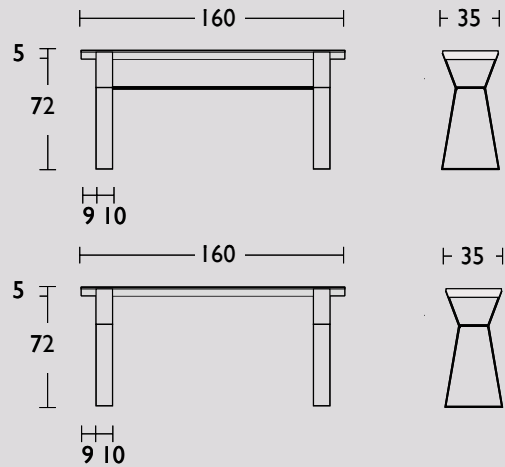

Side-to-Side console/wandtafel

Het blad van deze robuuste en toch verfijnde console/wandtafel is gemaakt van massief Frans eikenhout. Het gedetailleerde stalen frame zorgt voor een spannend contrast, deze is gemaakt met behulp van laser cut-technology en afgewerkt met poedercoating. De zijkant van het blad is voor een deel uitgefreesd zodat het metalen frame hierin wordt verzonken. Om het ontwerp nog functioneler te maken kan optioneel worden gekozen voor een extra onderblad van bijvoorbeeld gematteerd spiegelglas. Eventueel is deze console/wandtafel met zijn diepte van 35 cm als bureau te gebruiken.

Side-to-Side console/wandtafel