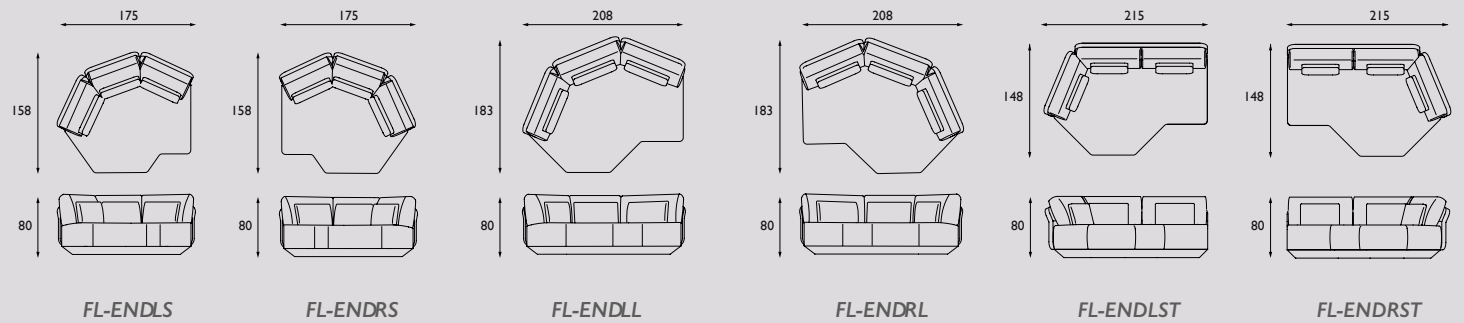

Dormeuses

Corners

Corners 45° en Corners Hexagon

End elements

Poufs

Flared modular sofa design by by Jon+Sven

Geproduceerd in Nederland

		Stof Groep 1	Stof Groep 2	Stof Groep 3	Stof Groep 4	Stof Groep 5	Leer Angler/ Madura	Leer Devon	Leer Colorado
FL-DSL	Dormeuse S/ L	€ 3106	€ 3555	€ 4156	€ 4656	€ 4904	€ 5635	€ 6482	€ 7369
FL-DSR	Dormeuse S/ R	€ 3106	€ 3555	€ 4156	€ 4656	€ 4904	€ 5635	€ 6482	€ 7369
FL-DSAL	Dormeuse S/Arm L	€ 3560	€ 4112	€ 4892	€ 5521	€ 5844	€ 6374	€ 7331	€ 8329
FL-DSAR	Dormeuse S/Arm R	€ 3560	€ 4112	€ 4892	€ 5521	€ 5844	€ 6374	€ 7331	€ 8329
FL-DML	Dormeuse M/ L	€ 3439	€ 3904	€ 4503	€ 5013	€ 5258	€ 5936	€ 6763	€ 7627
FL-DMR	Dormeuse M/ R	€ 3439	€ 3904	€ 4503	€ 5013	€ 5258	€ 5936	€ 6763	€ 7627
FL-DMAL	Dormeuse M/Arm L	€ 3914	€ 4506	€ 5333	€ 6004	€ 6345	€ 6995	€ 8039	€ 9129
FL-DMAR	Dormeuse M/Arm R	€ 3914	€ 4506	€ 5333	€ 6004	€ 6345	€ 6995	€ 8039	€ 9129
FL-DLL	Dormeuse L / L	€ 4174	€ 4803	€ 5682	€ 6398	€ 6760	€ 7769	€ 8987	€ 10260
FL-DLR	Dormeuse L / R	€ 4174	€ 4803	€ 5682	€ 6398	€ 6760	€ 7769	€ 8987	€ 10260
FL-DLAL	Dormeuse L/Arm L	€ 4579	€ 5261	€ 6200	€ 6967	€ 7354	€ 8445	€ 9750	€ 11113
FL-DLAR	Dormeuse L/Arm R	€ 4579	€ 5261	€ 6200	€ 6967	€ 7354	€ 8445	€ 9750	€ 11113
FL-CL	Corner/L	€ 2892	€ 3354	€ 4017	€ 4546	€ 4823	€ 5438	€ 6308	€ 7218
FL-CR	Corner/R	€ 2892	€ 3354	€ 4017	€ 4546	€ 4823	€ 5438	€ 6308	€ 7218
FL-LCL	Corner Large/L	€ 3756	€ 4231	€ 4983	€ 5939	€ 6357	€ 7256	€ 8564	€ 9872
FL-LCR	Corner Large/R	€ 3756	€ 4231	€ 4983	€ 5939	€ 6357	€ 7256	€ 8564	€ 9872
FL-45	Corner 45 degrees	€ 3528	€ 3949	€ 4359	€ 4973	€ 5386	€ 6538	€ 7657	€ 8775
FL-45B	Corner 45 degrees B	€ 4050	€ 4484	€ 4823	€ 5398	€ 5778	€ 7038	€ 8131	€ 9223
FL-HEXS	Corner Hexagon Small	€ 3934	€ 4467	€ 5091	€ 5994	€ 6309	€ 7175	€ 8576	€ 9977
FL-HEXM	Corner Hexagon Medium	€ 4142	€ 4683	€ 5285	€ 6129	€ 6487	€ 7237	€ 8696	€ 9994
FL-HEXL	Corner Hexagon Large	€ 4321	€ 4850	€ 5389	€ 6232	€ 6593	€ 7364	€ 8700	€ 10037
FL-ENDLS	End element Small/L	€ 4259	€ 4846	€ 5546	€ 6494	€ 6962	€ 7849	€ 9401	€ 10434
FL-ENDRS	End element Small/R	€ 4259	€ 4846	€ 5546	€ 6494	€ 6962	€ 7849	€ 9401	€ 10434
FL-ENDLL	End element Large/L	€ 4511	€ 5142	€ 5973	€ 6671	€ 7012	€ 8288	€ 9550	€ 10869
FL-ENDRL	End element Large/R	€ 4511	€ 5142	€ 5973	€ 6671	€ 7012	€ 8288	€ 9550	€ 10869
FL-ENDLST	End element Straight/L	€ 4261	€ 4892	€ 5723	€ 6421	€ 6762	€ 7888	€ 9150	€ 10469
FL-ENDRST	End element Straight/R	€ 4261	€ 4892	€ 5723	€ 6421	€ 6762	€ 7888	€ 9150	€ 10469
FL-POUF1	Pouf 99x90	€ 1381	€ 1536	€ 1707	€ 1868	€ 1937	€ 2076	€ 2294	€ 2523
FL-POUF2	Pouf 99x147	€ 1579	€ 1758	€ 1916	€ 2167	€ 2445	€ 2527	€ 2886	€ 3245
FL-POUF3	Pouf 99x177	€ 1747	€ 1939	€ 2098	€ 2358	€ 2649	€ 2741	€ 3116	€ 3490
FL-POUF4	Pouf 99x227	€ 1916	€ 2120	€ 2279	€ 2550	€ 2853	€ 2971	€ 3366	€ 3761