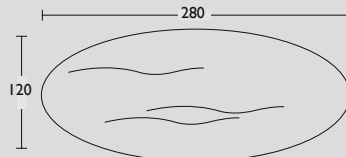

Cross tafel Ovaal

Quick shipment

Quick shipment

Quick shipment

Cross tafel Rond

Cross tafel design by Carolina Wilcke

Geproduceerd in Nederland

Circa maat in cm.			Uitvoering A	Uitvoering B	Uitvoering C
220 x 100 x 75cm	Ovaal		€ 3.997	€ 4.089	€ 5.286
240 x 110 x 75cm	Ovaal	QS	€ 4.170	€ 4.251	€ 5.541
260 x 110 x 75cm	Ovaal	QS	€ 4.383	€ 4.467	€ 5.841
280 x 120 x 75cm	Ovaal	QS	€ 4.650	€ 4.731	€ 6.222
300 x 120 x 75cm	Ovaal		€ 4.854	€ 4.938	€ 6.546
130 Ø x 75cm	Rond		€ 3.771	€ 3.941	€ 5.016
145 Ø x 75cm	Rond		€ 4.050	€ 4.201	€ 5.230
160 Ø x 75cm	Rond		€ 4.352	€ 4.521	€ 5.444