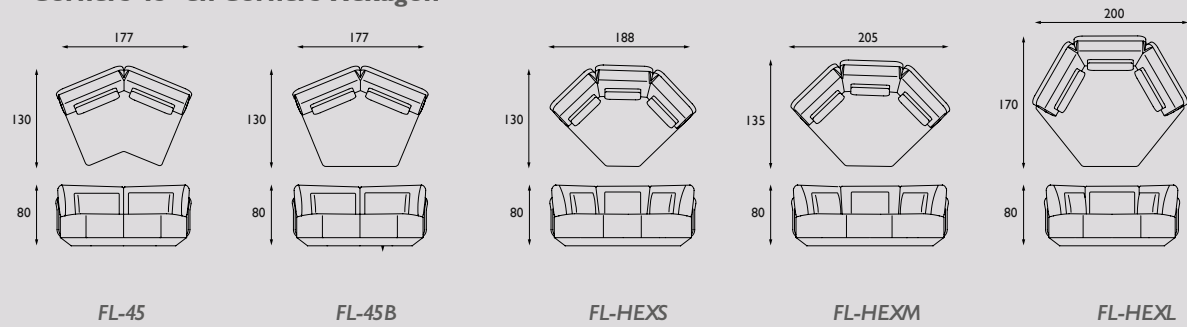

Corners 45° en Corners Hexagon