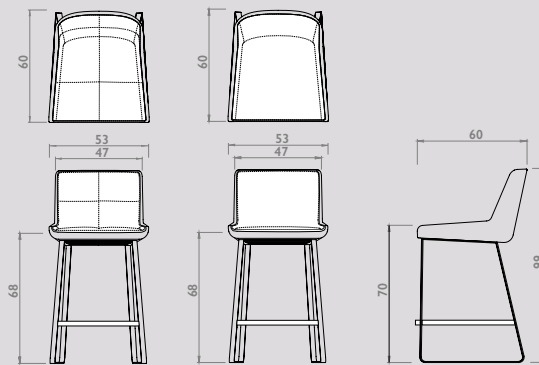

Cambria keukenkruk

Kussen gestikt

Kussen smooth