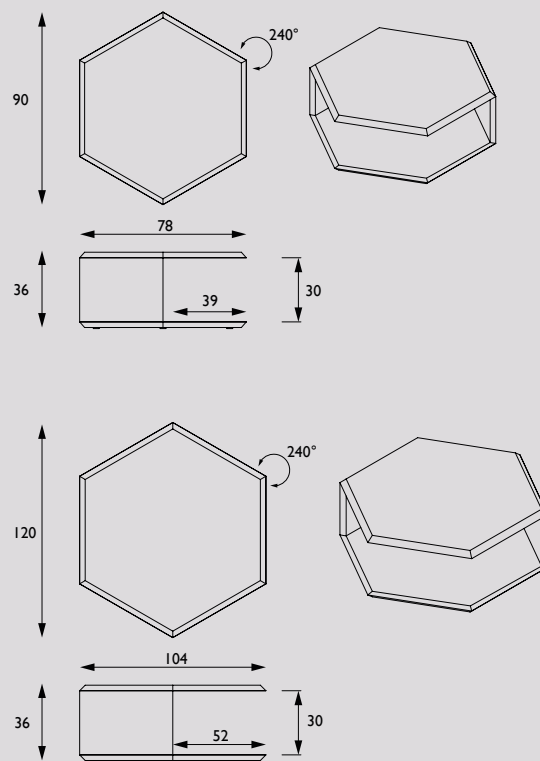

Gon salontafel