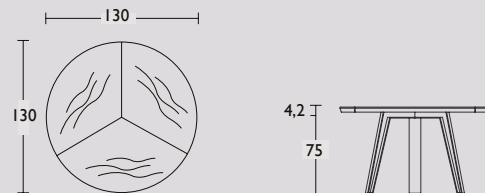

Side-to-Side specials

Side-to-Side specials by QLIV

Geproduceerd in Nederland

Circa maat in cm.		Uitvoering A	Uitvoering B	Uitvoering C
260 x 105/120 x 75cm	Ovale tafel	€ 4.137	€ 4.215	€ 5.536
130 Ø x 75cm	Ronde tafel	€ 3.996	€ 4.209	€ 5.138
145 Ø x 75cm	Ronde tafel	€ 4.169	€ 4.382	€ 5.373
160 Ø x 75 cm	Ronde tafel	€ 4.341	€ 4.554	€ 5.608