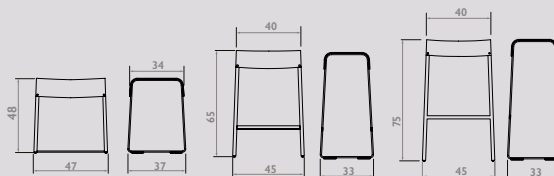

Founded keukenkruk S, 65cm

Founded barkruk S, 75cm

Founded keukenkruk 65 L en barkruk 75 L

Founded kruk 45, 65 en 75

Founded Collection by Richard Schipper

Geproduceerd in Nederland

	Zonder arm	1 arm	2 armen
Founded keukenkruk S zithoogte 65 cm	€ 1.068	€ 1.297	€ 1.542
Founded keukenkruk L zithoogte 65 cm	€ 1.125		
Founded barkruk S zithoogte 75 cm	€ 1.104	€ 1.347	€ 1.596
Founded barkruk L zithoogte 75 cm	€ 1.184		
Founded kruk hoogte 45 cm	€ 720		
hoogte 65 cm	€ 826		
hoogte 75 cm	€ 855		