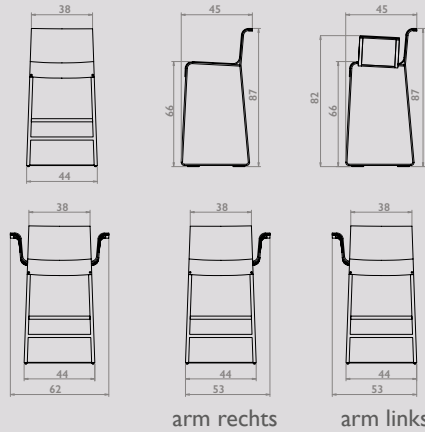

Founded keukenkruk S, 65cm