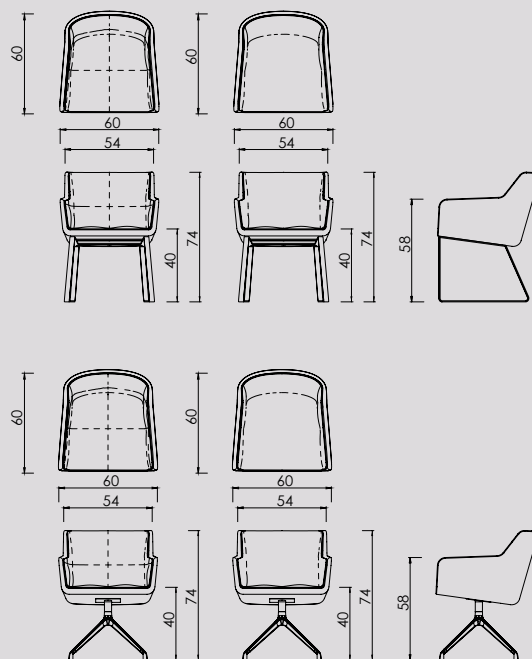

Cambria XL stoel

Kussen gestikt Kussen smooth

Cambria fauteuil

Kussen gestikt Kussen smooth

Cambria XL stoel en fauteuil design by Sven Schimmer

Geproduceerd in Nederland

	Stof Groep 1	Stof Groep 2	Stof Groep 3	Stof Groep 4	Stof Groep 5	Leer Angler/ Madura	Leer Devon	Leer Colorado
Cambria XL kuip (4-poot of slede) 1,25 m stof / 2,5 m ² leer	€889	€951	€1.027	€1.109	€1.198	€1.115	€1.286	€1.478
Kussen gestikt 1,2 m stof / 2,3 m ² leer	€396	€428	€462	€498	€539	€742	€754	€866
Kussen smooth 1,1 m stof / 1,6 m ² leer	€289	€312	€337	€364	€394	€466	€533	€612
Cambria fauteuil (slede onderstel) 1,25 m stof / 2,5 m ² leer	€993	€1.068	€1.148	€1.233	€1.331	€1.228	€1.414	€1.626
Kussen gestikt 1,2 m stof / 2,3 m ² leer	€396	€428	€462	€498	€539	€742	€754	€866
Kussen smooth 1,1 m stof / 1,6 m ² leer	€289	€312	€337	€364	€394	€466	€533	€612