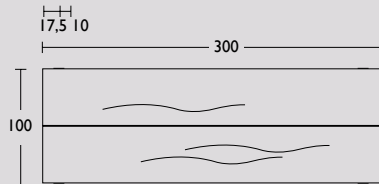

Side-to-Side tafel

Met onze bijzondere Side-to-Side tafel brengt u design én functionaliteit in uw interieur. Het tafelblad van deze robuuste en toch verfijnde tafel is gemaakt van massief Frans eikenhout en bestaat uit twee delen. Dit maakt het ontwerp spannender en functioneler. Bij het ontwerp van het stalen frame is gebruik gemaakt van laser cut-technology wat de suggestie geeft dat de tafel op deze manier bij elkaar wordt gehouden. De zijkant van de tafel is uitgefreesd zodat het stalen frame in het blad verzonken is.

Side-to-Side is een speels ontwerp dat in verschillende uitvoeringen verkrijgbaar is. Denk bijvoorbeeld aan een smaller formaat of een ander houtsoort. Of kies voor een blad uit één stuk in plaats van twee. Ook kan het frame op aanvraag in andere kleuren worden gemaakt en op een andere positie worden bevestigd. Door de spannende vorm en de verschillende materialen is Side-to-Side een verrijking voor uw interieur!

Side-to-Side tafel

Quick shipment