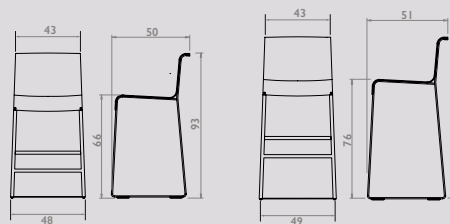

Founded keukenkruk S, 65cm

Founded barkruk S, 75cm

Founded keukenkruk 65 L en barkruk 75 L

Founded kruk 45, 65 en 75

Founded Collection by Richard Schipper

Geproduceerd in Nederland

	Zonder arm	1 arm	2 armen
Founded keukenkruk S zithoogte 65 cm	€ 1.068	€ 1.297	€ 1.542
Founded keukenkruk L zithoogte 65 cm	€ 1.125		
Founded barkruk S zithoogte 75 cm	€ 1.104	€ 1.347	€ 1.596
Founded barkruk L zithoogte 75 cm	€ 1.184		
Founded kruk hoogte 45 cm	€ 720		
hoogte 65 cm	€ 826		
hoogte 75 cm	€ 855		