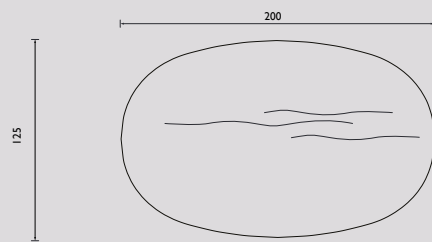

On Top A'dams Ovaal

Onderstel