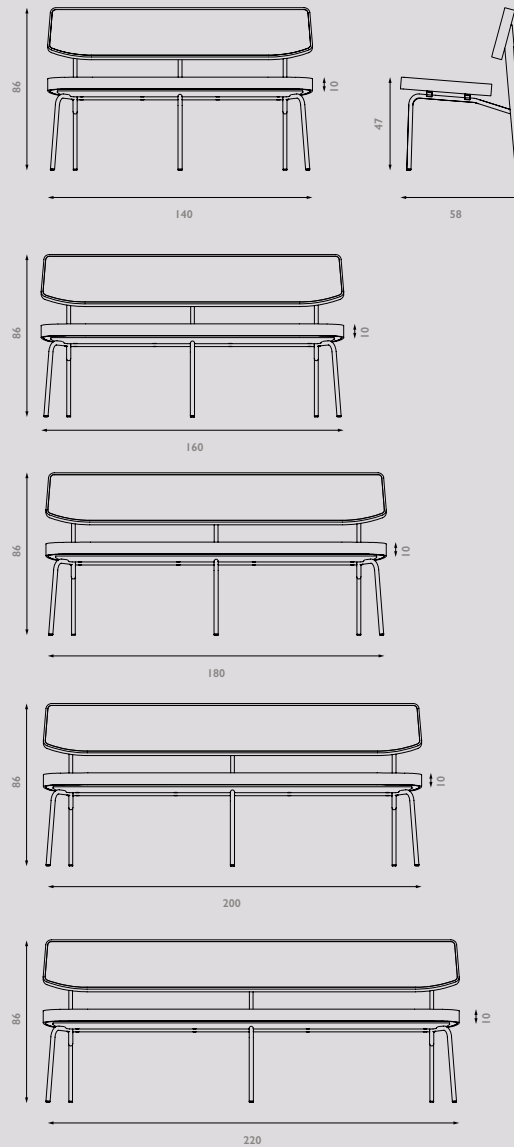

Jij bent On Top!

On Top is een moderne eettafelbank met strakke contouren. Zijn royale zit en comfortabele rug zijn het uitgangspunt voor dit ontwerp en zorgen voor ultiem zitcomfort voor vele uren natafelen of een lange werkdag. Voor deze eettafelbank zijn de nieuwste technieken toegepast. Het frame is gemaakt van metaal, afgewerkt met een poedercoating. De stoel geeft alle steun in de rug en een comfortabele zit, dankzij de perfecte opbouw van schuim.

Met zijn stoere, nonchalante, no nonsens uitstraling past hij goed in ieder interieur. Het ontwerp is geïnspireerd op het onderstel van de succesvolle On Top tafelserie van QLIV, maar is door zijn moderne ontwerp en strakke contouren ook probleemloos te combineren met andere tafels. Met de keuze uit vele soorten stof en leer bepaal je zelf de uitstraling van je eettafelbank!

On Top Bench