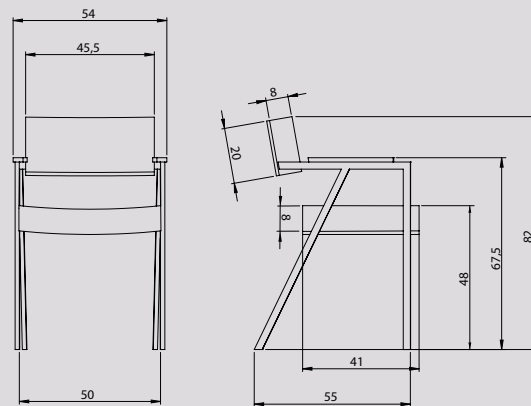

Air 65 en Fat Air 65

Zelfs wanneer het voelt alsof elke stoel al gemaakt is, hoe zouden we dan een stoel kunnen creëren die als nieuw aanvoelt? De 'Air 65' is gebaseerd op één duidelijk concept: no-nonsense design, comfortabel en zonder enige decoratie. De Air 65 stoel heeft een comfortabele, brede zitting. Het enige zichtbare constructieve element is de verbinding van de rugleuning. De solide ontworpen benen, opgebouwd uit subtiële buizen en de ruwe zitting & rugleuning, geven deze stoel een bescheiden maar opwindend karakter.

Air 65

Fat Air 65