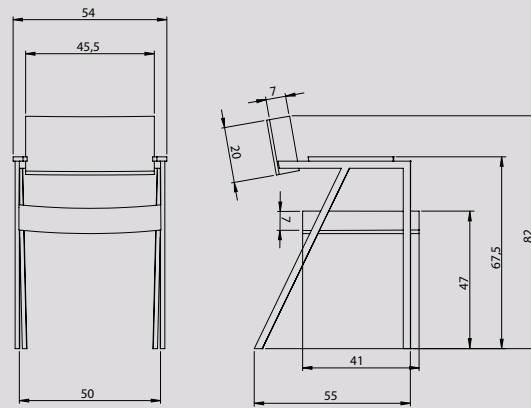

Air 65 en Fat Air 65

Zelfs wanneer het voelt alsof elke stoel al gemaakt is, hoe zouden we dan een stoel kunnen creëren die als nieuw aanvoelt? De 'Air 65' is gebaseerd op één duidelijk concept: no-nonsense design, comfortabel en zonder enige decoratie. De Air 65 stoel heeft een comfortabele, brede zitting. Het enige zichtbare constructieve element is de verbinding van de rugleuning. De solide ontworpen benen, opgebouwd uit subtiële buizen en de ruwe zitting & rugleuning, geven deze stoel een bescheiden maar opwindend karakter.

Air 65