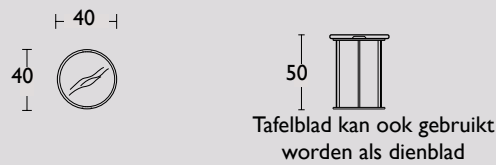

To be Served serie ronde tafels

Een bijzondere serie ronde tafels voor een stijlvolle en speelse uitstraling in verschillende interieurstijlen. Het kenmerkende onderstel van To be Served is met laser cut-technology uit één stuk staal gemaakt. Dit creëert een mooi contrast met het massief eiken bovenblad. De onderzijde van de losse tafelbladen is conisch gefreesd, waardoor ze zich gemakkelijk vastzetten in het metalen frame.

Bij de twee kleinste modellen maken de speciale handgrepen het mogelijk de tray eenvoudig van het onderstel af te halen en als dienblad te gebruiken. Het kleinste formaat kan ook over de bank geschoven worden, zodat je lekker kunt blijven zitten. To be Served: handig en multifunctioneel!

To be Served serie ronde tafels