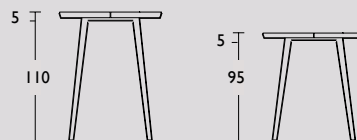

Side-to-Side bartafel

Met onze bijzondere Side-to-Side bartafel brengt u design én functionaliteit in uw interieur. Het tafelblad van deze robuuste en toch verfijnde tafel is gemaakt van massief Frans eikenhout en bestaat uit twee delen. Dit maakt het ontwerp spannender en functioneler. Bij het ontwerp van het stalen frame is gebruik gemaakt van laser cut-technology wat de suggestie geeft dat de tafel op deze manier bij elkaar wordt gehouden. De zijkant van de tafel is uitgefreesd zodat het stalen frame in het blad verzonken is.

Side-to-Side is een speels ontwerp dat in verschillende uitvoeringen verkrijgbaar is. Denk bijvoorbeeld aan een smaller formaat of een ander houtsoort. Of kies voor een blad uit één stuk in plaats van twee. Ook kan het frame op aanvraag in andere kleuren worden gemaakt en op een andere positie worden bevestigd. Door de spannende vorm en de verschillende materialen is Side-to-Side een verrijking voor uw interieur!

Side-to-Side bartafel