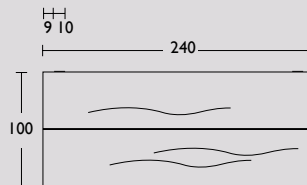

Side-to-Side tafel

Met onze bijzondere Side-to-Side tafel brengt u design én functionaliteit in uw interieur. Het tafelblad van deze robuuste en toch verfijnde tafel is gemaakt van massief Frans eikenhout en bestaat uit twee delen. Dit maakt het ontwerp spannender en functioneler. Bij het ontwerp van het stalen frame is gebruik gemaakt van laser cut-technology wat de suggestie geeft dat de tafel op deze manier bij elkaar wordt gehouden. De zijkant van de tafel is uitgefreesd zodat het stalen frame in het blad verzonken is.

Side-to-Side is een speels ontwerp dat in verschillende uitvoeringen verkrijgbaar is. Denk bijvoorbeeld aan een smaller formaat of een ander houtsoort. Of kies voor een blad uit één stuk in plaats van twee. Ook kan het frame op aanvraag in andere kleuren worden gemaakt en op een andere positie worden bevestigd. Door de spannende vorm en de verschillende materialen is Side-to-Side een verrijking voor uw interieur!

Side-to-Side tafel

Quick shipment

Quick shipment

Quick shipment