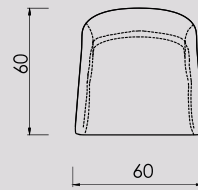

Cambria Bliss

Cambria Bliss stoel design by Sven Schimmer

Geproduceerd in Nederland

	Stof Groep 1	Stof Groep 2	Stof Groep 3	Stof Groep 4	Stof Groep 5	Leer Angler/ Madura	Leer Devon	Leer Colorado
Cambria Bliss buitenzijde 0,9 m stof / 1,8 m ² leer	€376	€427	€461	€543	€573	€579	€657	€723
Cambria Bliss binnenzijde 1,1 m stof / 2,2 m ² leer	€564	€641	€692	€814	€860	€868	€986	€1.084
Gestoffeerde voet 0,8 m stof / 1,6 m ² leer	€428	€483	€521	€534	€552	€576	€632	€687
4-poot of Slede	€224	€224	€224	€224	€224	€224	€224	€224
Draaivoet	€324	€324	€324	€324	€324	€324	€324	€324