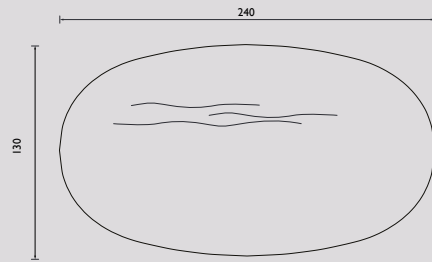

On Top A'dams Ovaal

Onderstel