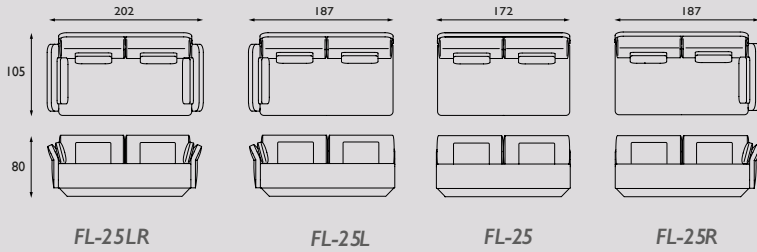

2,5-seaters