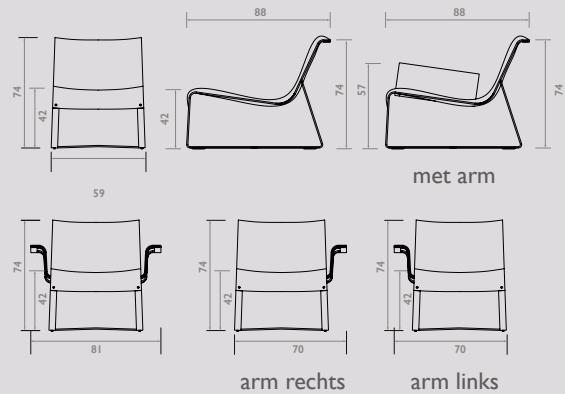

- Hoger lendenkussens voor meer rugsteun, meerprijs 5%.

- Metalen poot in kleur zwart of brons in de hoogtes 13,5/15,5/17,5cm, meerprijs 5%. (standaard plint heeft een hoogte van 15,5cm)

- Verhoogde houtenpoot van 4cm i.p.v. standaard 2cm, geen meerprijs

Founded Stoel

Founded Kruk

Founded Fauteuil

Founded Ottoman

Founded Collection by Richard Schipper

Geproduceerd in Nederland

	Zonder arm	1 arm	2 armen
Founded stoel	€ 998	€ 1.148	€ 1.298
Founded kruk hoogte 45 cm	€ 720		
Founded fauteuil	€ 2.759	€ 3.284	€ 3.784
Founded ottoman	€ 1.545		