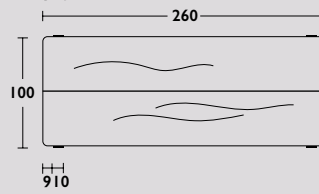

Side-to-Side Soft Edge tafel