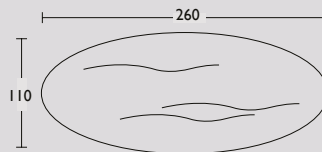

Cross tafel Ovaal

Quick shipment

Quick shipment

Quick shipment

Cross tafel Rond

Cross tafel design by Carolina Wilcke

Geproduceerd in Nederland

Circa maat in cm.			Uitvoering A	Uitvoering B	Uitvoering C
220 x 100 x 75cm	Ovaal		€ 3.997	€ 4.089	€ 5.286
240 x 110 x 75cm	Ovaal	QS	€ 4.170	€ 4.251	€ 5.541
260 x 110 x 75cm	Ovaal	QS	€ 4.383	€ 4.467	€ 5.841
280 x 120 x 75cm	Ovaal	QS	€ 4.650	€ 4.731	€ 6.222
300 x 120 x 75cm	Ovaal		€ 4.854	€ 4.938	€ 6.546
130 Ø x 75cm	Rond		€ 3.771	€ 3.941	€ 5.016
145 Ø x 75cm	Rond		€ 4.050	€ 4.201	€ 5.230
160 Ø x 75cm	Rond		€ 4.352	€ 4.521	€ 5.444