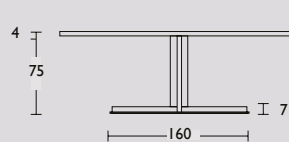

Cross tafel Ovaal

Quick shipment

Quick shipment

Quick shipment

Cross tafel Rond

Cross tafel design by Carolina Wilcke

Geproduceerd in Nederland

Circa maat in cm.			Uitvoering A	Uitvoering B	Uitvoering C
220 x 100 x 75cm	Ovaal		€ 3.997	€ 4.089	€ 5.286
240 x 110 x 75cm	Ovaal	QS	€ 4.170	€ 4.251	€ 5.541
260 x 110 x 75cm	Ovaal	QS	€ 4.383	€ 4.467	€ 5.841
280 x 120 x 75cm	Ovaal	QS	€ 4.650	€ 4.731	€ 6.222
300 x 120 x 75cm	Ovaal		€ 4.854	€ 4.938	€ 6.546
130 Ø x 75cm	Rond		€ 3.771	€ 3.941	€ 5.016
145 Ø x 75cm	Rond		€ 4.050	€ 4.201	€ 5.230
160 Ø x 75cm	Rond		€ 4.352	€ 4.521	€ 5.444