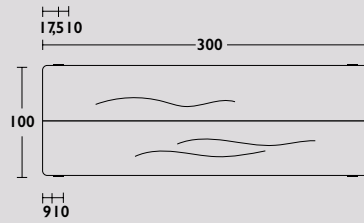

Side-to-Side Soft Edge tafel