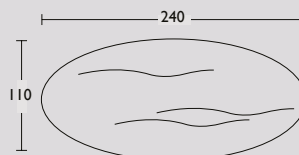

Cross tafel

Architecturaal en elegant, dat is de nieuwe Cross tafel. Voor haar allereerste ontwerp voor QLIV liet Dutch designer Carolina Wilcke zich inspireren door de architectuur van de art deco, zoals het Empire State Building in New York. Even sierlijk en robuust als dat gebouw is de karakteristieke kruisvoet van de tafel, waaraan het ontwerp zijn naam dankt. Door de centrale positie van de voet, gemaakt van zwart staal, is het heel makkelijk om er stoelen omheen te zetten: de poot zit nooit in de weg. Cross is verkrijgbaar met een rechthoekig of ovaal blad van Europees eiken. Caroline Wilcke: 'De art-decobeweging combineerde modernistische vormen met rijke materialen, net als de Cross tafel.'

Cross tafel Ovaal

Quick shipment

Quick shipment

Quick shipment

Cross tafel Rond

Cross tafel design by Carolina Wilcke

Geproduceerd in Nederland

Circa maat in cm.			Uitvoering A	Uitvoering B	Uitvoering C
220 x 100 x 75cm	Ovaal		€ 3.997	€ 4.089	€ 5.286
240 x 110 x 75cm	Ovaal	QS	€ 4.170	€ 4.251	€ 5.541
260 x 110 x 75cm	Ovaal	QS	€ 4.383	€ 4.467	€ 5.841
280 x 120 x 75cm	Ovaal	QS	€ 4.650	€ 4.731	€ 6.222
300 x 120 x 75cm	Ovaal		€ 4.854	€ 4.938	€ 6.546
130 Ø x 75cm	Rond		€ 3.771	€ 3.941	€ 5.016
145 Ø x 75cm	Rond		€ 4.050	€ 4.201	€ 5.230
160 Ø x 75cm	Rond		€ 4.352	€ 4.521	€ 5.444