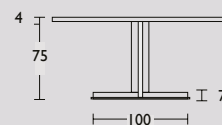

Cross tafel Ovaal

Quick shipment

Quick shipment

Quick shipment

Cross tafel Rond

Cross tafel design by Carolina Wilcke

Geproduceerd in Nederland

Circa maat in cm.			Uitvoering A	Uitvoering B	Uitvoering C
220 x 100 x 75cm	Ovaal		€ 3.997	€ 4.089	€ 5.286
240 x 110 x 75cm	Ovaal	QS	€ 4.170	€ 4.251	€ 5.541
260 x 110 x 75cm	Ovaal	QS	€ 4.383	€ 4.467	€ 5.841
280 x 120 x 75cm	Ovaal	QS	€ 4.650	€ 4.731	€ 6.222
300 x 120 x 75cm	Ovaal		€ 4.854	€ 4.938	€ 6.546
130 Ø x 75cm	Rond		€ 3.771	€ 3.941	€ 5.016
145 Ø x 75cm	Rond		€ 4.050	€ 4.201	€ 5.230
160 Ø x 75cm	Rond		€ 4.352	€ 4.521	€ 5.444