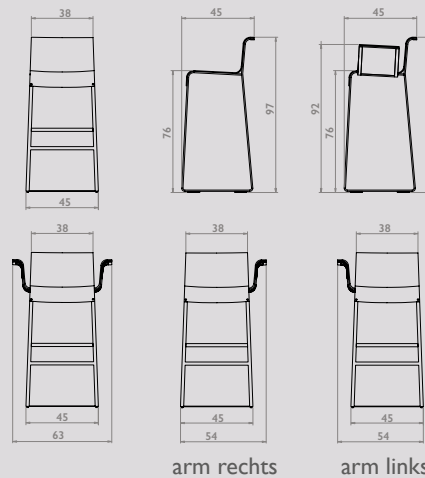

Founded keukenkruk S, 65cm

Founded barkruk S, 75cm

Founded keukenkruk 65 L en barkruk 75 L

Founded kruk 45, 65 en 75

Founded Collection by Richard Schipper

Geproduceerd in Nederland

	Zonder arm	1 arm	2 armen
Founded keukenkruk S zithoogte 65 cm	€ 1.068	€ 1.297	€ 1.542
Founded keukenkruk L zithoogte 65 cm	€ 1.125		
Founded barkruk S zithoogte 75 cm	€ 1.104	€ 1.347	€ 1.596
Founded barkruk L zithoogte 75 cm	€ 1.184		
Founded kruk hoogte 45 cm	€ 720		
hoogte 65 cm	€ 826		
hoogte 75 cm	€ 855		