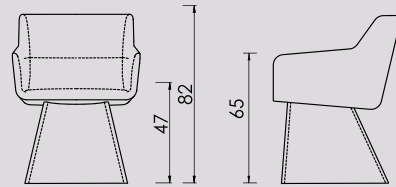

Cambria Bliss