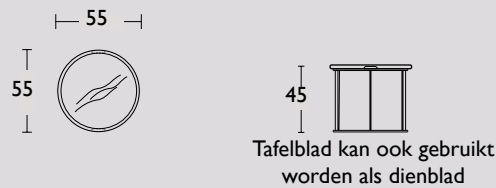

To be Served serie ronde tafels

Een bijzondere serie ronde tafels voor een stijlvolle en speelse uitstraling in verschillende interieurstijlen. Het kenmerkende onderstel van To be Served is met laser cut-technology uit één stuk staal gemaakt. Dit creëert een mooi contrast met het massief eiken bovenblad. De onderzijde van de losse tafelbladen is conisch gefreesd, waardoor ze zich gemakkelijk vastzetten in het metalen frame.

Bij de twee kleinste modellen maken de speciale handgrepen het mogelijk de tray eenvoudig van het onderstel af te halen en als dienblad te gebruiken. Het kleinste formaat kan ook over de bank geschoven worden, zodat je lekker kunt blijven zitten. To be Served: handig en multifunctioneel!

To be Served serie ronde tafels