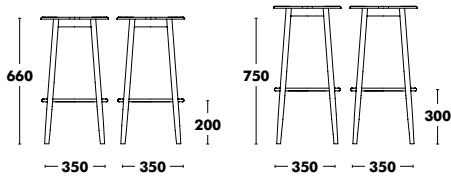

COM: 50cm

Stool H65 & H75 Oto

Back to Index ↑

DESIGNED BY ONDARRETA TEAM

Height	Frame	Seat	RRP H65	RRP H75
65 & 75	STAINED BEECH	STAINED BEECH	304 €	310 €
		LACQUERED BEECH	314 €	320 €
		A TYPE FABRIC	321 €	327 €
		B TYPE FABRIC	325 €	331 €
		C TYPE FABRIC	334 €	340 €
		K TYPE FABRIC	343 €	349 €
		D TYPE FABRIC	350 €	356 €
		COM FABRIC	321 €	327 €
		STAINED OAK	345 €	351 €
		A TYPE FABRIC	361 €	367 €
		B TYPE FABRIC	365 €	371 €
		C TYPE FABRIC	373 €	379 €
		K TYPE FABRIC	382 €	388 €
		D TYPE FABRIC	388 €	394 €
COM FABRIC	361 €	367 €		