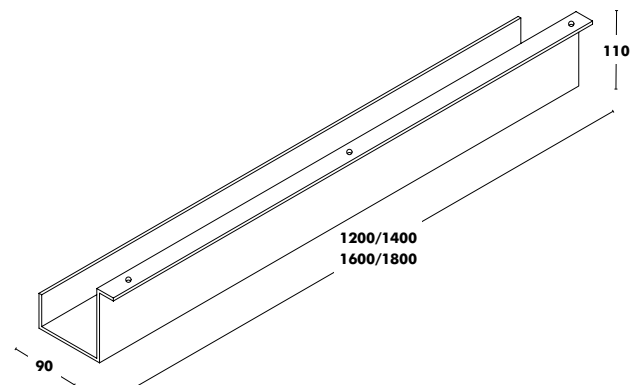

Cable Guide Tray

Dimensions (Length)

RRP

1200

117 €

1400

121 €

1600

125 €

1800

132 €