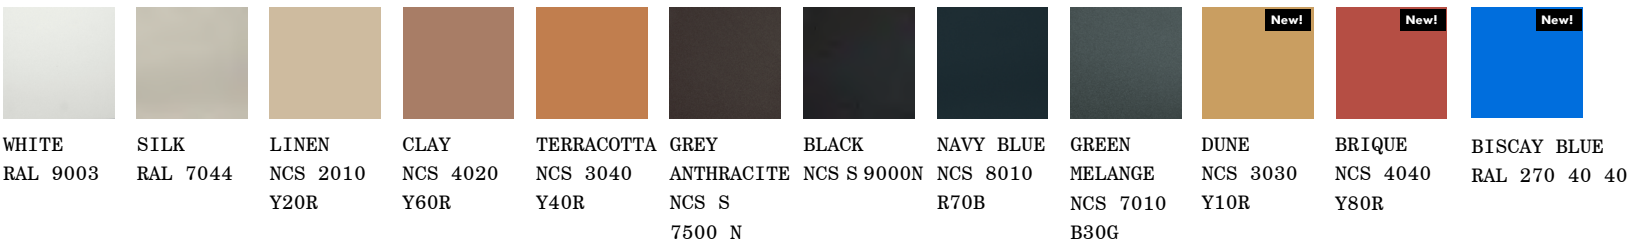

Epoxy

Epoxy