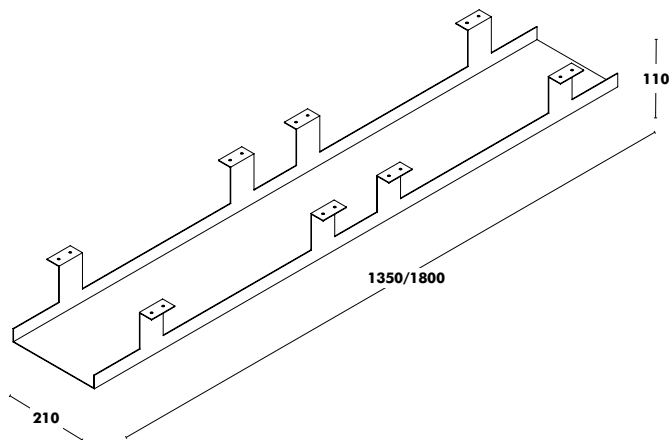

Cable Guide Tray

Dimensions (Length)

RRP

1200

117 €

1400

121 €

1600